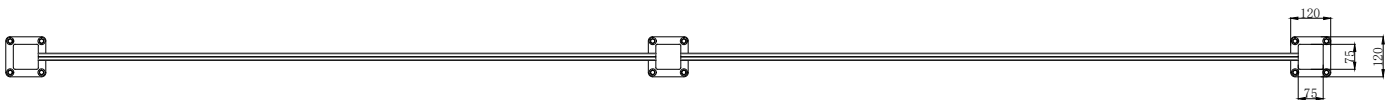

CASANOVO

ALPIS 200H150 DESIGN

INSTRUCTION MANUAL / NOTICE DE MONTAGE / MONTAGEANLEITUNG / MANUAL DE MONTAJE / MANUAL DE MONTAGEM / MANUALE DI MONTAGGIO /
MONTAGEHANDLEIDING / INSTRUKCJA MONTAŻU / KÄYTTÖOHJEET / BRUKSANVISNING / BRUGSANVISNING / INSTRUCȚIUNI DE ASAMBLARE /
NAVODILA ZA SESTAVLJANJE / NÁVOD NA MONTÁŽ / ÖSSZESZERELÉSI ÚTMUTATÓ / NÁVOD K MONTÁŽI / UPUTE ZA INSTALACIJU /
ΟΔΗΓΙΕΣ ΣΥΝΑΡΜΟΛΟΓΗΣΗΣ / SURINKIMO INSTRUKCIJOS / MONTĀŽAS INSTRUKCIJAS

	DI-A1	70*70*1550mm	1
	DI-A2	1550*24mm	2
	DI-A4	120*120*10mm	1
	DI-A5	75*75*20mm	1
	DI-A9	M8*40	4
	DI-A10	M8*60	4
	DI-A11	23.5*18mm	2
	DI-A12	M4.8*16	4
	DI-A13	1900*300*20mm	4
	DI-A14	1900*20mm	1
	DI-A15	1900*307*20mm	1
	DI-A19	30*24mm	2

1

	DI-A1	1
	DI-A4	1
	DI-A9	4

2

	DI-A10	4
---	--------	---

3

	DI-A5	1
	DI-A2	1

4

	DI-A13	4
--	--------	---