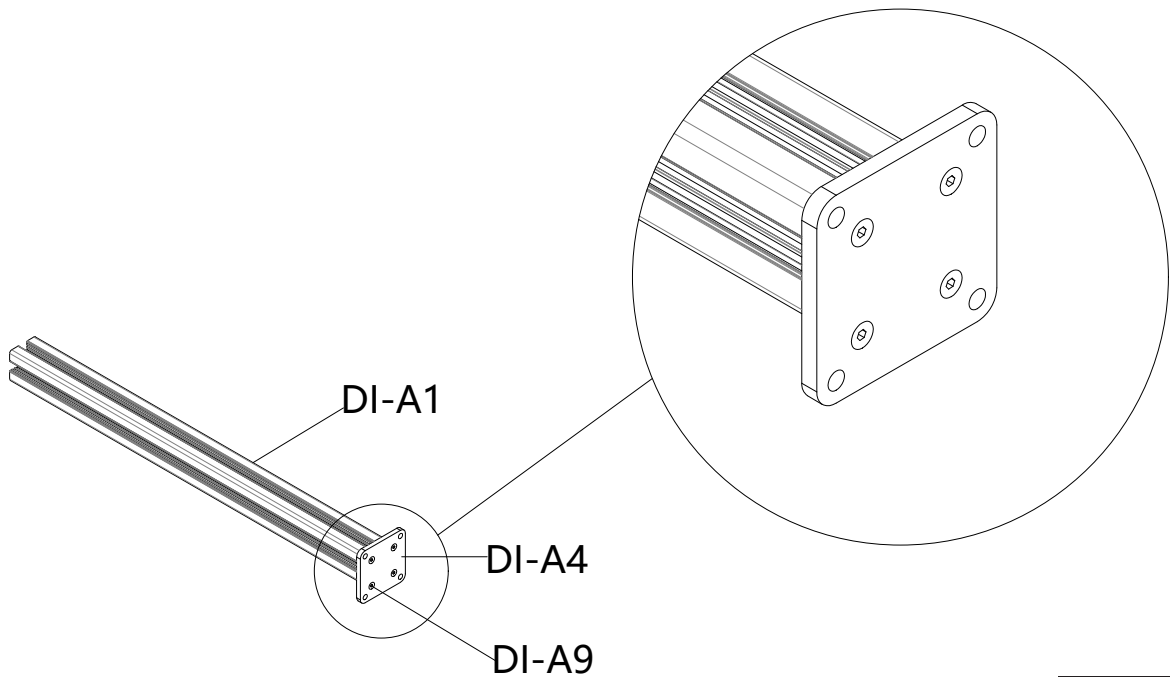

1

	DI-A1	1
	DI-A4	1
	DI-A9	4