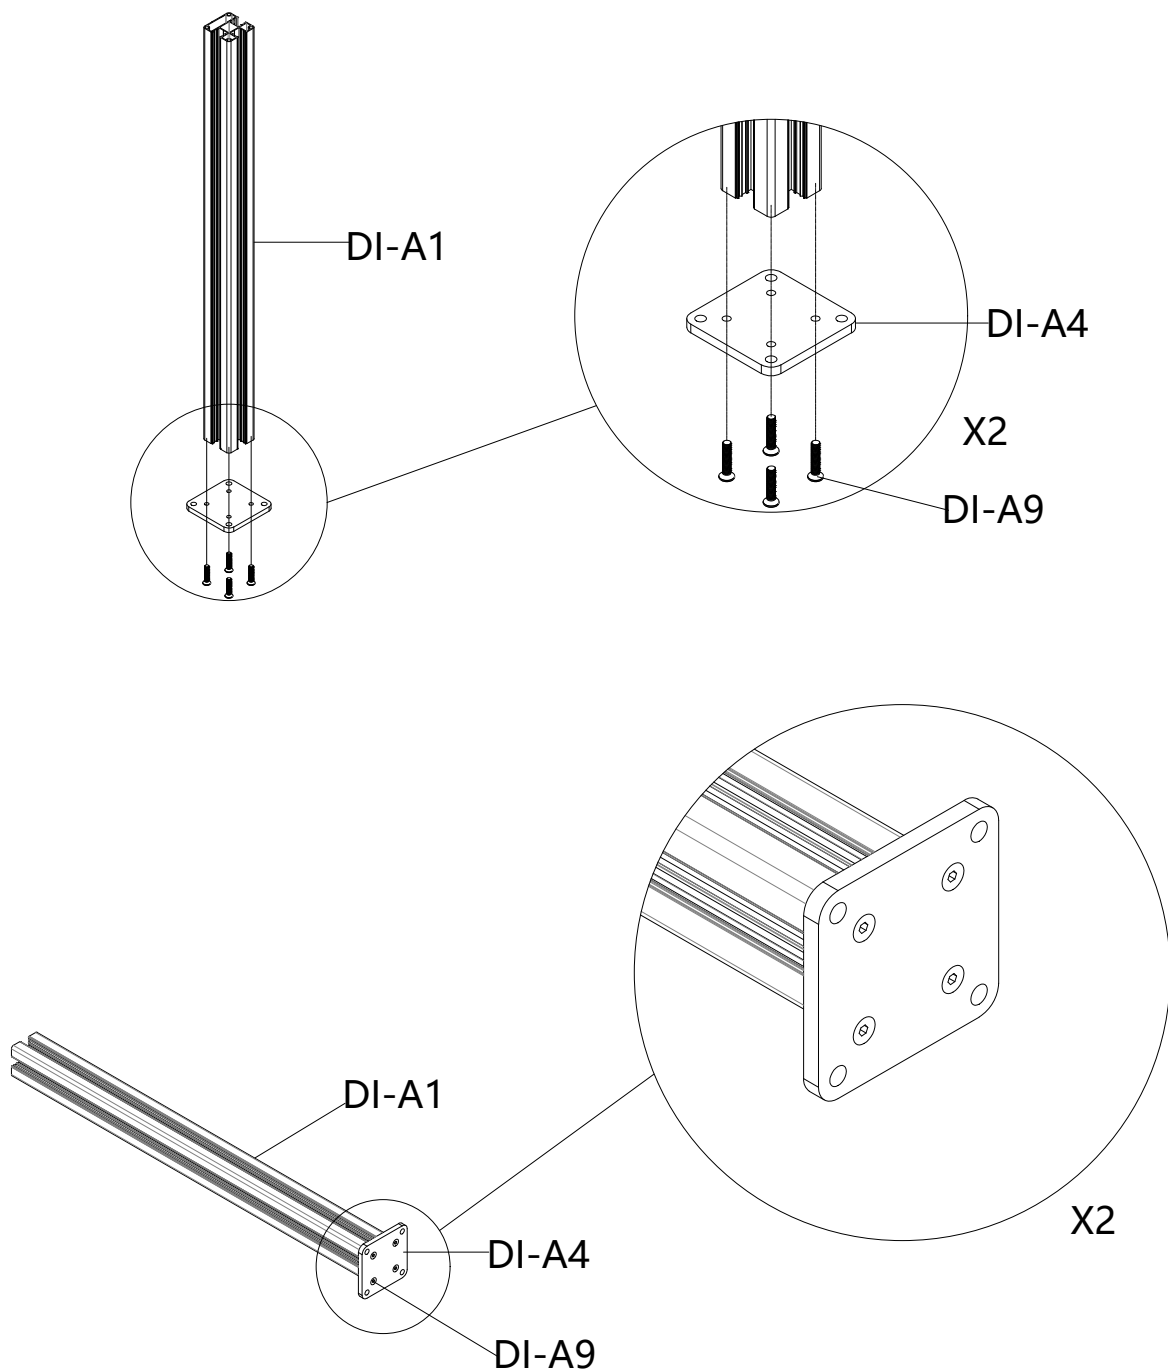

CASANOVO

ALPIS 200H150 DESIGN

EN FR DE ES PT IT NL PL FI SE DK
RO SI SK HU CZ HR GR LT LV

INSTRUCTION MANUAL / NOTICE DE MONTAGE / MONTAGEANLEITUNG / MANUAL DE MONTAJE / MANUAL DE MONTAGEM / MANUALE DI MONTAGGIO /
MONTAGEHANDLEIDING / INSTRUKCJA MONTAŻU / KÄYTTÖOHJEET / BRUKSANVISNING / BRUGSANVISNING / INSTRUCȚIUNI DE ASAMBLARE /
NAVODILA ZA SESTAVLJANJE / NÁVOD NA MONTÁŽ / ÖSSZESZERELÉSI ÚTMUTATÓ / NÁVOD K MONTÁŽI / UPUTE ZA INSTALACIJU /
ΟΔΗΓΙΕΣ ΣΥΝΑΡΜΟΛΟΓΗΣΗΣ / SURINKIMO INSTRUKCIJOS / MONTĀŽAS INSTRUKCIJAS

	DI-A1	70*70*1550mm	2
	DI-A2	1550*24mm	4
	DI-A4	120*120*10mm	2
	DI-A5	75*75*20mm	2
	DI-A9	M8*40	8
	DI-A10	M8*60	8
	DI-A11	23.5*18mm	2
	DI-A12	M4.8*16	4
	DI-A13	1900*300*20mm	4
	DI-A14	1900*20mm	1
	DI-A15	1900*307*20mm	1
	DI-A19	30*24mm	2

1

	DI-A1	2
	DI-A4	2
	DI-A9	8

2

	DI-A10	8
---	--------	---

3

	DI-A13	4
---	--------	---

4

	DI-A15	1
---	--------	---