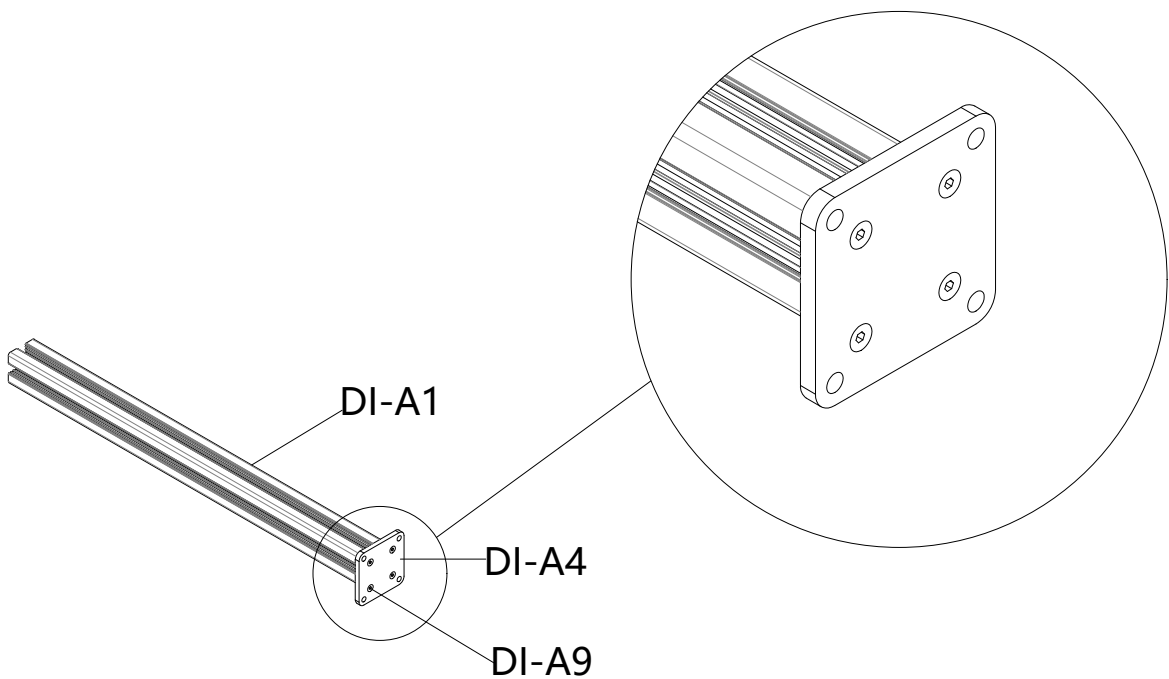

1

	DI-A1	1
	DI-A4	1
	DI-A9	4