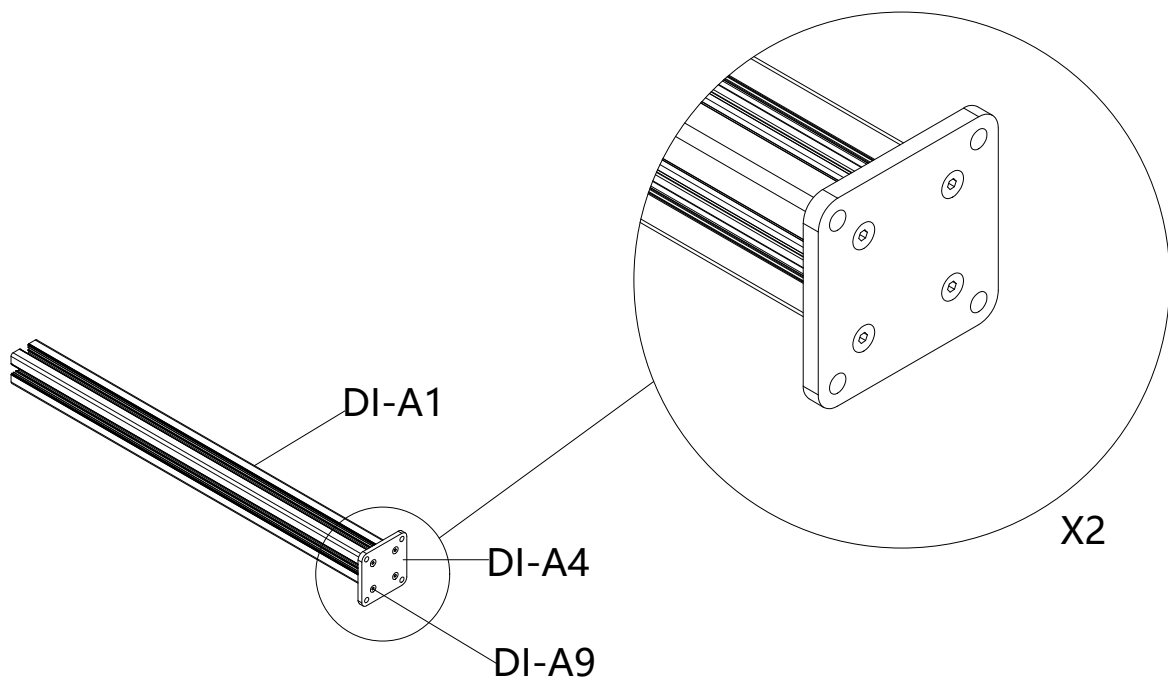

1

	DI-A1	2
	DI-A4	2
	DI-A9	8