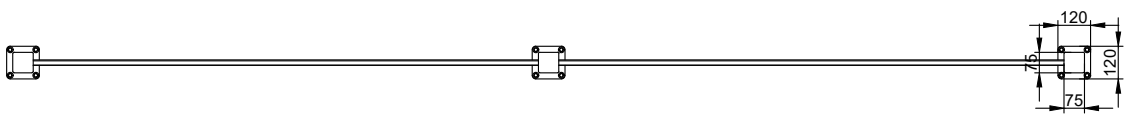

CASANOVO

VANO 200H180

INSTRUCTION MANUAL / NOTICE DE MONTAGE / MONTAGEANLEITUNG / MANUAL DE MONTAJE / MANUAL DE MONTAGEM / MANUALE DI MONTAGGIO /
MONTAGEHANDLEIDING / INSTRUKCJA MONTAŻU / KÄYTTÖOHJEET / BRUKSANVISNING / BRUGSANVISNING / INSTRUCȚIUNI DE ASAMBLARE /
NAVODILA ZA SESTAVLJANJE / NÁVOD NA MONTÁŽ / ÖSSZESZERELÉSI ÚTMUTATÓ / NÁVOD K MONTÁŽI / UPUTE ZA INSTALACIJU /
ΟΔΗΓΙΕΣ ΣΥΝΑΡΜΟΛΟΓΗΣΗΣ / SURINKIMO INSTRUKCIJOS / MONTĀŽAS INSTRUKCIJAS

CASANOVA

	DI-A1	70*70*1830mm	1
	DI-A3	1900*152*20mm	12
	DI-A4	120*120*10mm	1
	DI-A5	75*75*20mm	1
	DI-A7	20*8.75mm	22
	DI-A8	22.4*25.3mm	2
	DI-A9	M8*40	4
	DI-A10	M8*60	4
	DI-A11	23.5*18mm	2
	DI-A12	M4.8*16	4
	DI-A17	1830*24mm	2
	DI-A18	25*24mm	2

1

	DI-A1	1
	DI-A4	1
	DI-A9	4

2

	DI-A10	4
---	--------	---

3

	DI-A5	1
	DI-A17	1

4

	DI-A3	12
---	-------	----