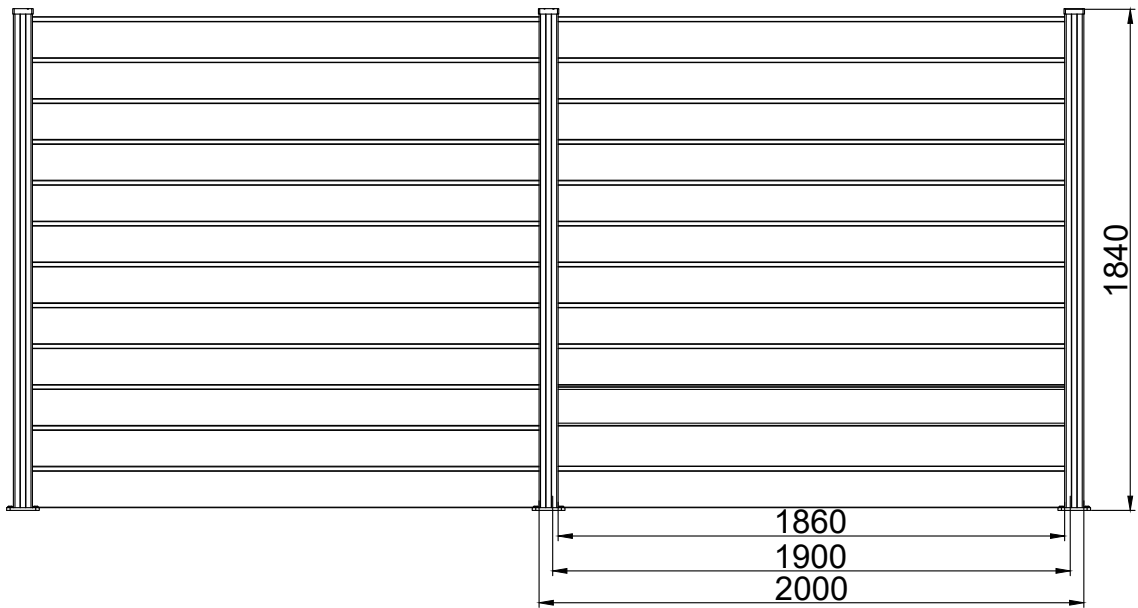

CASANOVA

	DI-A1	70*70*1830mm	1
	DI-A3	1900*152*20mm	12
	DI-A4	120*120*10mm	1
	DI-A5	75*75*20mm	1
	DI-A7	20*8.75mm	22
	DI-A8	22.4*25.3mm	2
	DI-A9	M8*40	4
	DI-A10	M8*60	4
	DI-A11	23.5*18mm	2
	DI-A12	M4.8*16	4
	DI-A17	1830*24mm	2
	DI-A18	25*24mm	2