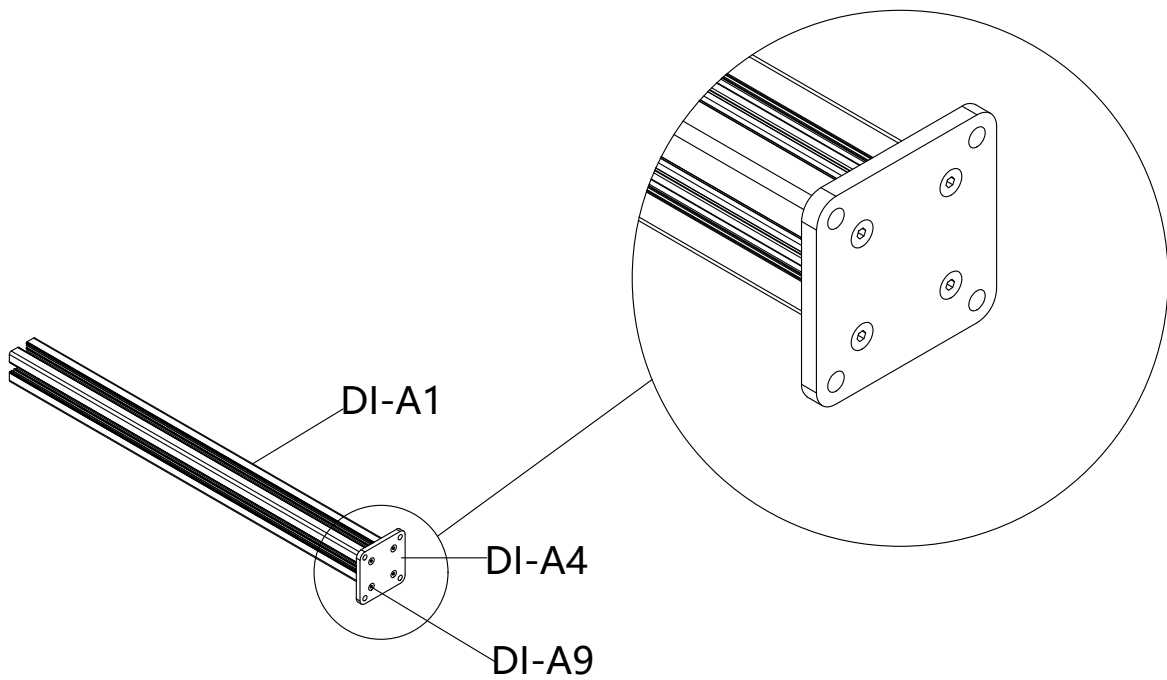

1

	DI-A1	1
	DI-A4	1
	DI-A9	4