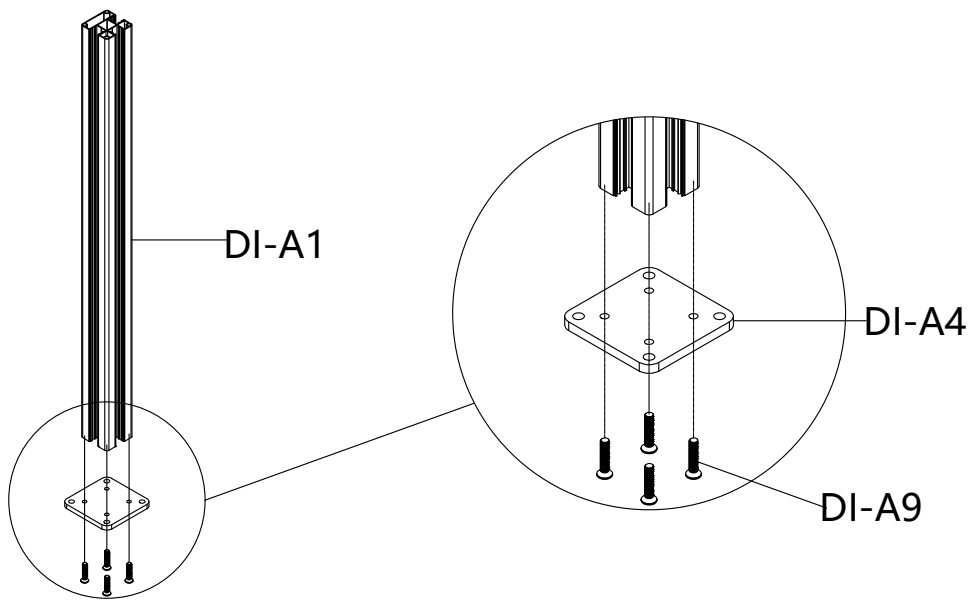

1

	DI-A1	1
	DI-A4	1
	DI-A9	4