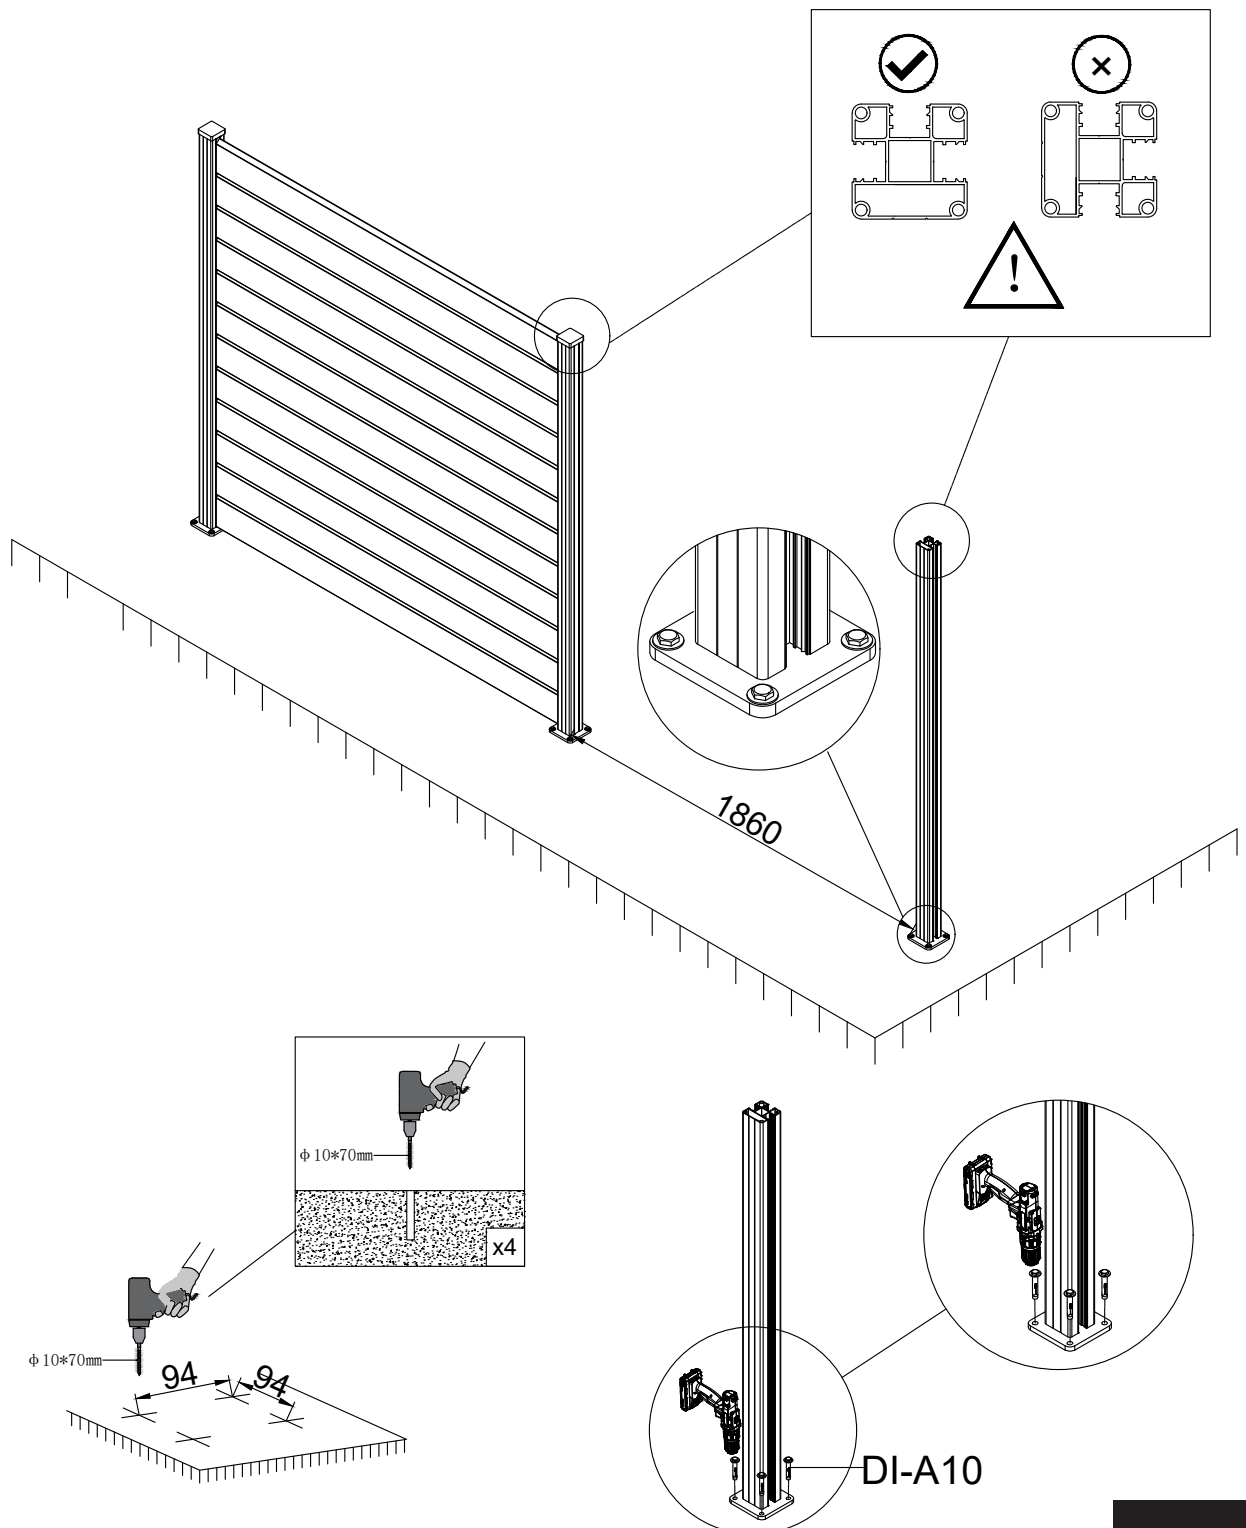

CASANOVO

VANO 200H180

INSTRUCTION MANUAL / NOTICE DE MONTAGE / MONTAGEANLEITUNG / MANUAL DE MONTAJE / MANUAL DE MONTAGEM / MANUALE DI MONTAGGIO /
MONTAGEHANDLEIDING / INSTRUKCJA MONTAŻU / KÄYTTÖOHJEET / BRUKSANVISNING / BRUGSANVISNING / INSTRUCȚIUNI DE ASAMBLARE /
NAVODILA ZA SESTAVLJANJE / NÁVOD NA MONTÁŽ / ÖSSZESZERELÉSI ÚTMUTATÓ / NÁVOD K MONTÁŽI / UPUTE ZA INSTALACIJU /
ΟΔΗΓΙΕΣ ΣΥΝΑΡΜΟΛΟΓΗΣΗΣ / SURINKIMO INSTRUKCIJOS / MONTĀŽAS INSTRUKCIJAS

CASANOVA

	DI-A1	70*70*1830mm	1
	DI-A3	1900*152*20mm	12
	DI-A4	120*120*10mm	1
	DI-A5	75*75*20mm	1
	DI-A7	20*8.75mm	22
	DI-A8	22.4*25.3mm	2
	DI-A9	M8*40	4
	DI-A10	M8*60	4
	DI-A11	23.5*18mm	2
	DI-A12	M4.8*16	4
	DI-A17	1830*24mm	2
	DI-A18	25*24mm	2

1

	DI-A1	1
	DI-A4	1
	DI-A9	4

2

	DI-A10	4
---	--------	---

3

	DI-A5	1
	DI-A17	1

4

	DI-A3	12
---	-------	----