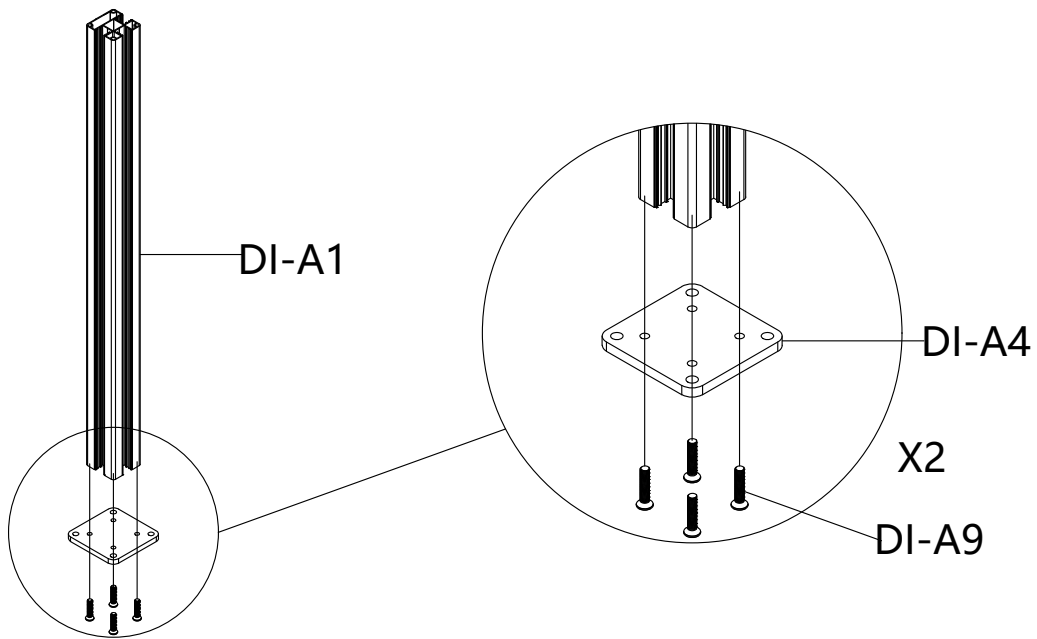

CASANOVO

1

	DI-A1	2
	DI-A4	2
	DI-A9	8