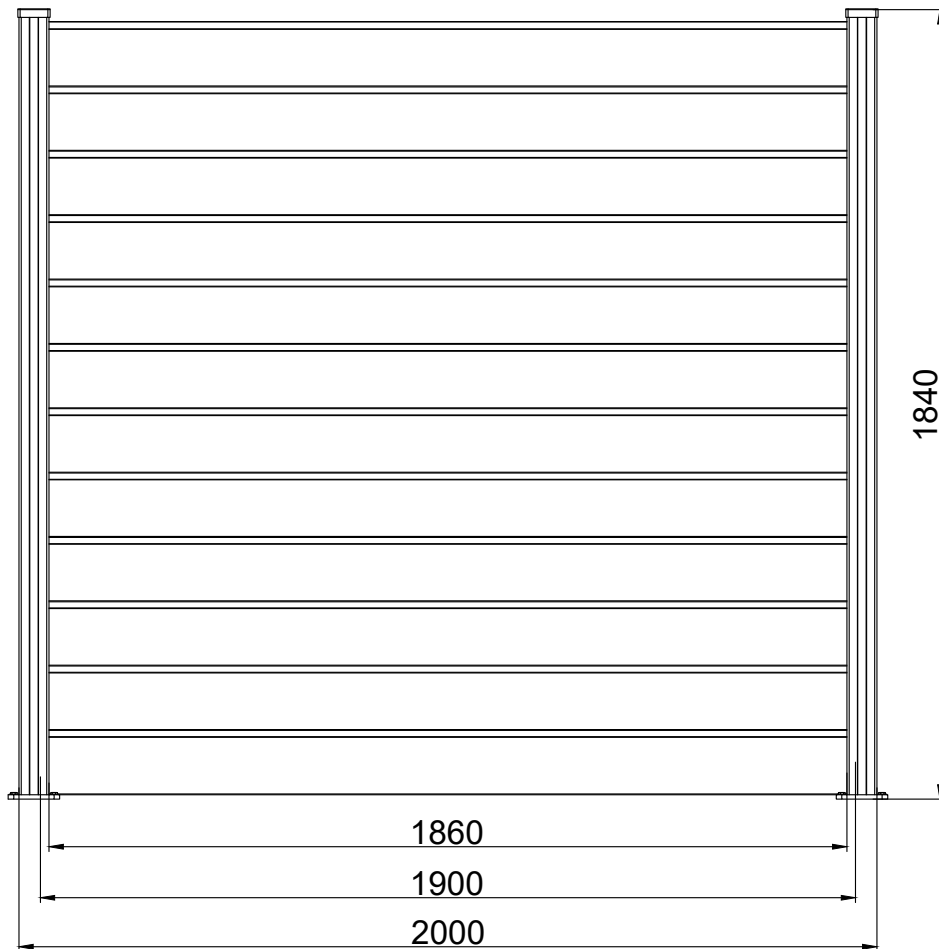

CASANOVO

VANO 200H180

EN FR DE ES PT IT NL PL FI SE DK
RO SI SK HU CZ HR GR LT LV

INSTRUCTION MANUAL / NOTICE DE MONTAGE / MONTAGEANLEITUNG / MANUAL DE MONTAJE / MANUAL DE MONTAGEM / MANUALE DI MONTAGGIO /
MONTAGEHANDLEIDING / INSTRUKCJA MONTAŻU / KÄYTTÖOHJEET / BRUKSANVISNING / BRUGSANVISNING / INSTRUCȚIUNI DE ASAMBLARE /
NAVODILA ZA SESTAVLJANJE / NÁVOD NA MONTÁŽ / ÖSSZESZERELÉSI ÚTMUTATÓ / NÁVOD K MONTÁŽI / UPUTE ZA INSTALACIJU /
ΟΔΗΓΙΕΣ ΣΥΝΑΡΜΟΛΟΓΗΣΗΣ / SURINKIMO INSTRUKCIJOS / MONTĀŽAS INSTRUKCIJAS

	DI-A1	70*70*1830mm	2
	DI-A3	1900*152*20mm	12
	DI-A4	120*120*10mm	2
	DI-A5	75*75*20mm	2
	DI-A7	20*8.75mm	22
	DI-A8	22.4*25.3mm	2
	DI-A9	M8*40	8
	DI-A10	M8*60	8
	DI-A11	23.5*18mm	2
	DI-A12	M4.8*16	4
	DI-A17	1830*24mm	4
	DI-A18	25*24mm	2

CASANOVO

1

	DI-A1	2
	DI-A4	2
	DI-A9	8

2

	DI-A10	8
---	--------	---

3

	DI-A3	12
---	-------	----

4