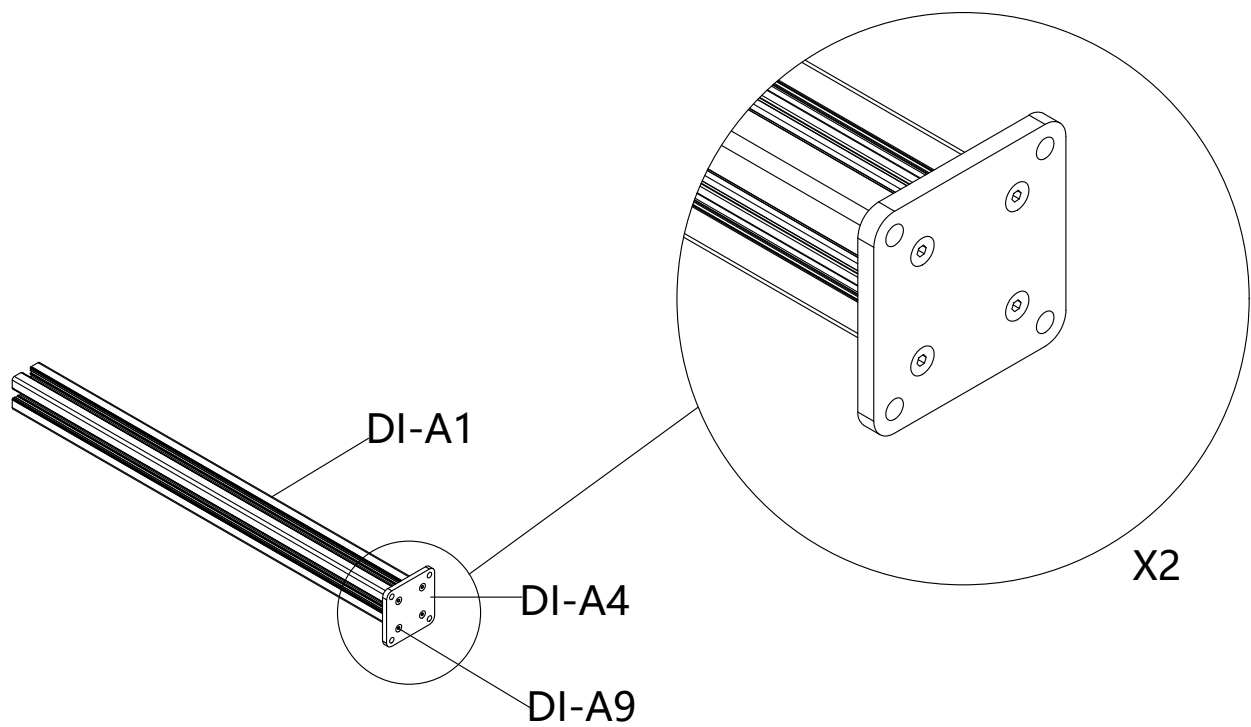

CASANOVO

1

	DI-A1	2
	DI-A4	2
	DI-A9	8