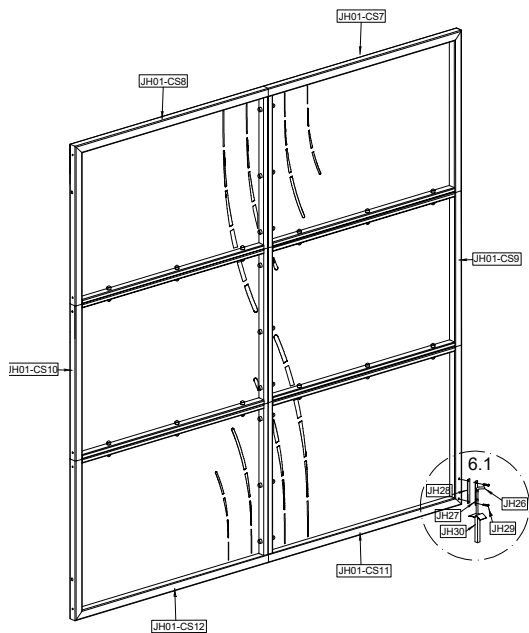

# CASANOVO

	JH20	40×5×200mm	4
	JH21	10×100mm	8

	JH05	15×35mm	4
	JH06	22×2mm	4
	JH07	7×20mm	4

	JH26	12×245mm	1
	JH27	23×140mm	1
	JH28	23×140mm	1
	JH29	6×20mm	2
	JH30	60×95×145mm	1

Sold separately / vendu séparément / separat verkauft / se vende por separado / vendido separadamente / venduto separatamente / apart verkrijgbaar / sprzedawany oddzielnie / myydään erikseen / säljs separat / sælges separat