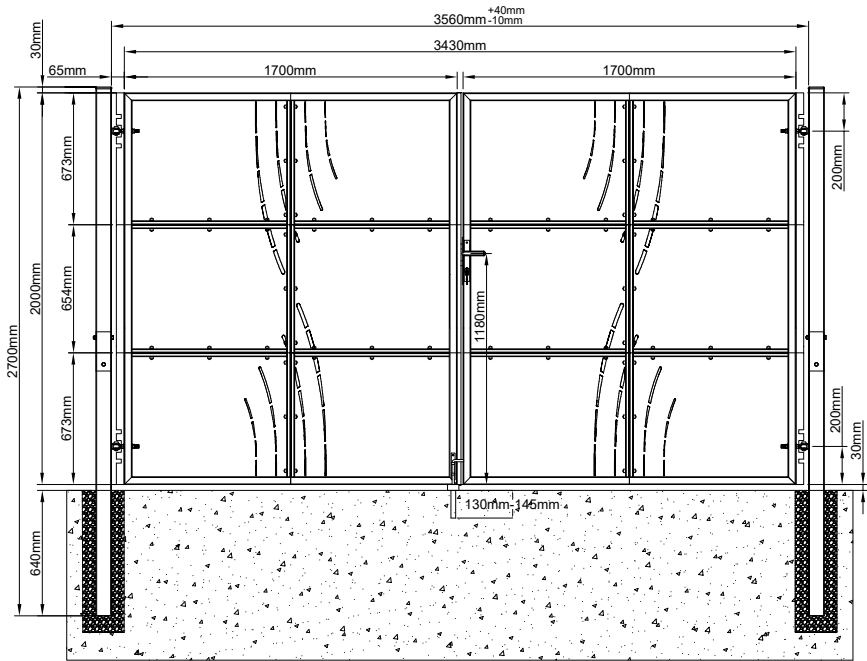

# CASANOVO

	JH20	40×5×200mm	4
	JH21	10×100mm	8

	JH05	15×35mm	4
	JH06	22×2mm	4
	JH07	7×20mm	4

	JH26	12×245mm	1
	JH27	23×140mm	1
	JH28	23×140mm	1
	JH29	6×20mm	2
	JH30	60×95×145mm	1

Sold separately / vendu séparément / separat verkauft / se vende por separado / vendido separadamente / venduto separatamente / apart verkrijgbaar / sprzedawany oddzielnie / myydään erikseen / säljs separat / sælges separat