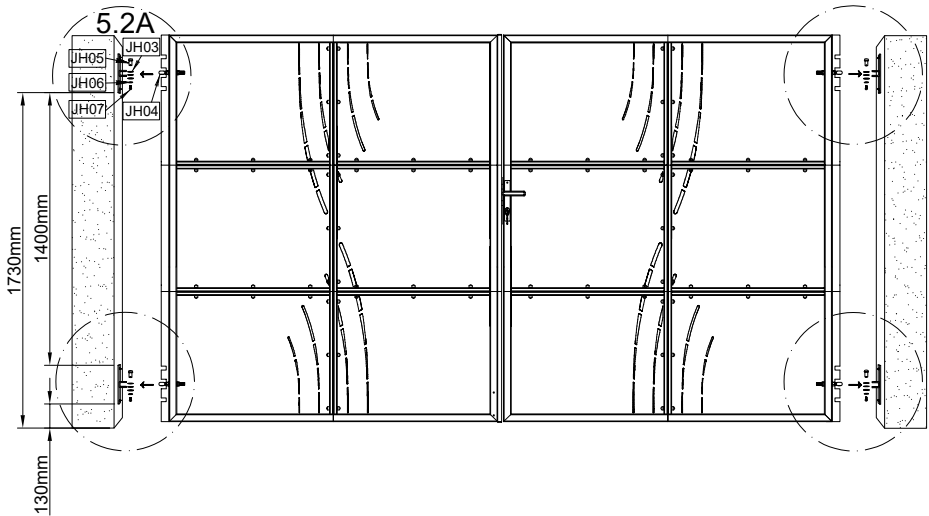

	JH17	6×35mm	6
	JH18-E1	20×40×654mm	1
	JH18-E2	20×40×673mm	2

# CASANOVO

	JH20	40×5×200mm	4
	JH21	10×100mm	8

	JH05	15×35mm	4
	JH06	22×2mm	4
	JH07	7×20mm	4

	JH26	12×245mm	1
	JH27	23×140mm	1
	JH28	23×140mm	1
	JH29	6×20mm	2
	JH30	60×95×145mm	1

Sold separately / vendu séparément / separat verkauft / se vende por separado / vendido separadamente / venduto separatamente / apart verkrijgbaar / sprzedawany oddzielnie / myydään erikseen / säljs separat / sælges separat