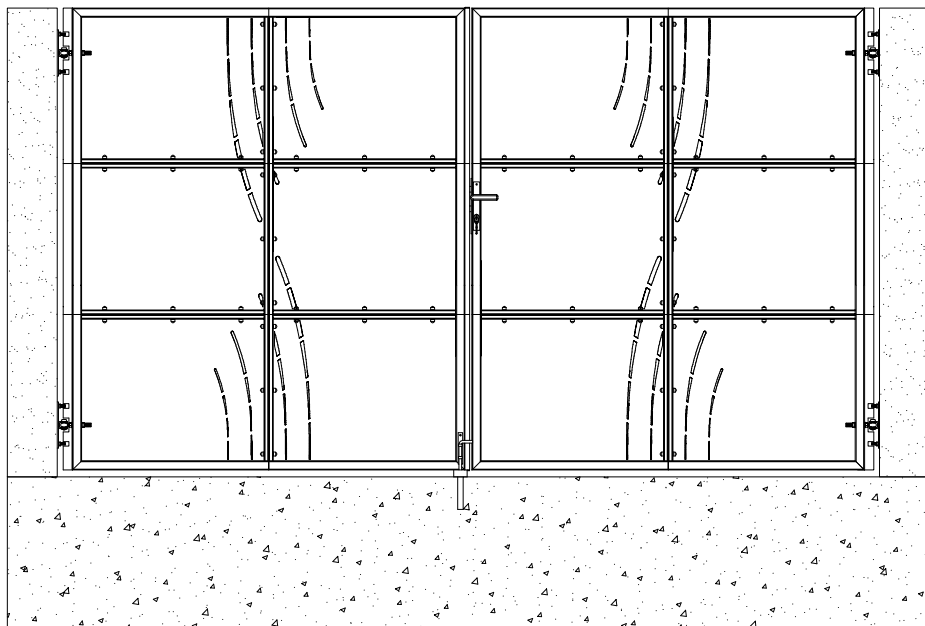

# CASANOVO

	JH20	40×5×200mm	4
	JH21	10×100mm	8

	JH05	15×35mm	4
	JH06	22×2mm	4
	JH07	7×20mm	4

	JH26	12×245mm	1
	JH27	23×140mm	1
	JH28	23×140mm	1
	JH29	6×20mm	2
	JH30	60×95×145mm	1

Sold separately / vendu séparément / separat verkauft / se vende por separado / vendido separadamente / venduto separatamente / apart verkrijgbaar / sprzedawany oddzielnie / myydään erikseen / säljs separat / sælges separat