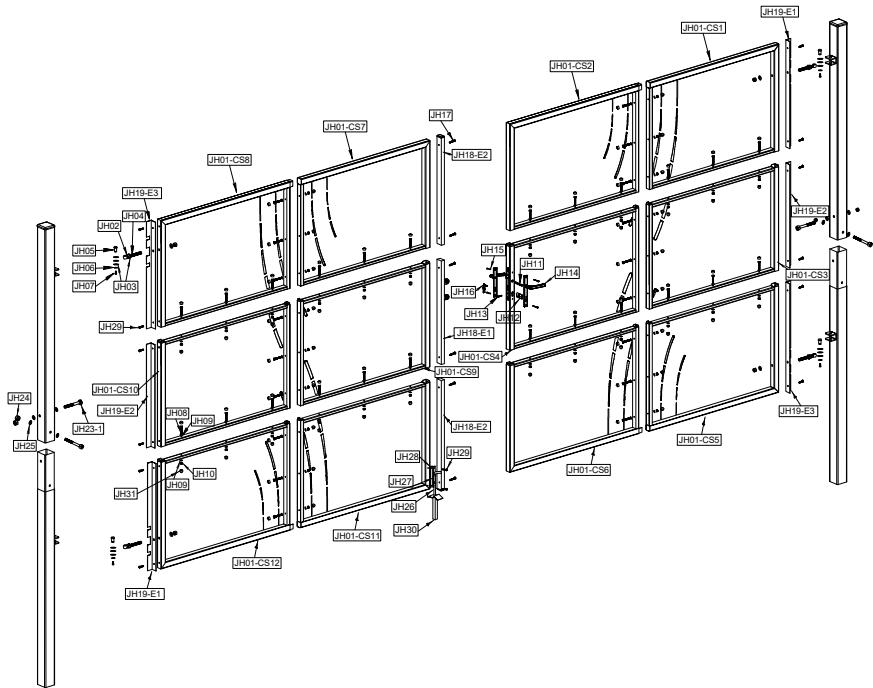

# CASANOVO

	JH20	40×5×200mm	4
	JH21	10×100mm	8

	JH05	15×35mm	4
	JH06	22×2mm	4
	JH07	7×20mm	4

	JH26	12×245mm	1
	JH27	23×140mm	1
	JH28	23×140mm	1
	JH29	6×20mm	2
	JH30	60×95×145mm	1

Sold separately / vendu séparément / separat verkauft / se vende por separado / vendido separadamente / venduto separatamente / apart verkrijgbaar / sprzedawany oddzielnie / myydään erikseen / säljs separat / sælges separat