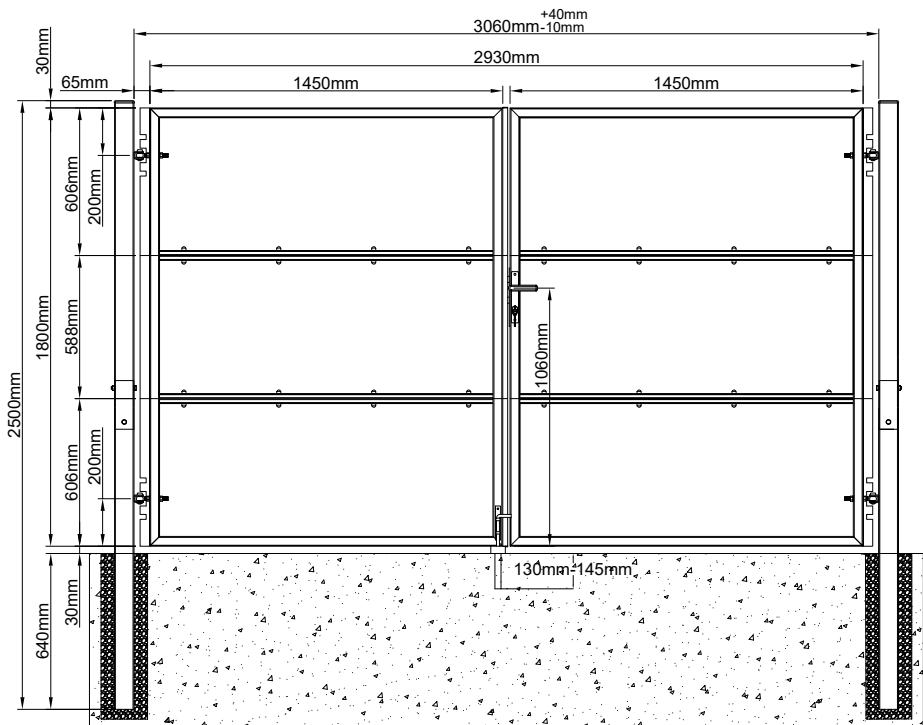

	JH17	6×35mm	6
	JH18-D1	20×40×588mm	1
	JH18-D2	20×40×606mm	2

# CASANOVO

	JH20	40×5×200mm	4
	JH21	10×100mm	8

	JH05	15×35mm	4
	JH06	22×2mm	4
	JH07	7×20mm	4

	JH26	12×245mm	1
	JH27	23×140mm	1
	JH28	23×140mm	1
	JH29	6×20mm	2
	JH30	60×95×145mm	1

Sold separately / vendu séparément / separat verkauft / se vende por separado / vendido separadamente / venduto separatamente / apart verkrijgbaar / sprzedawany oddzielnie / myydään erikseen / säljs separat / sælges separat