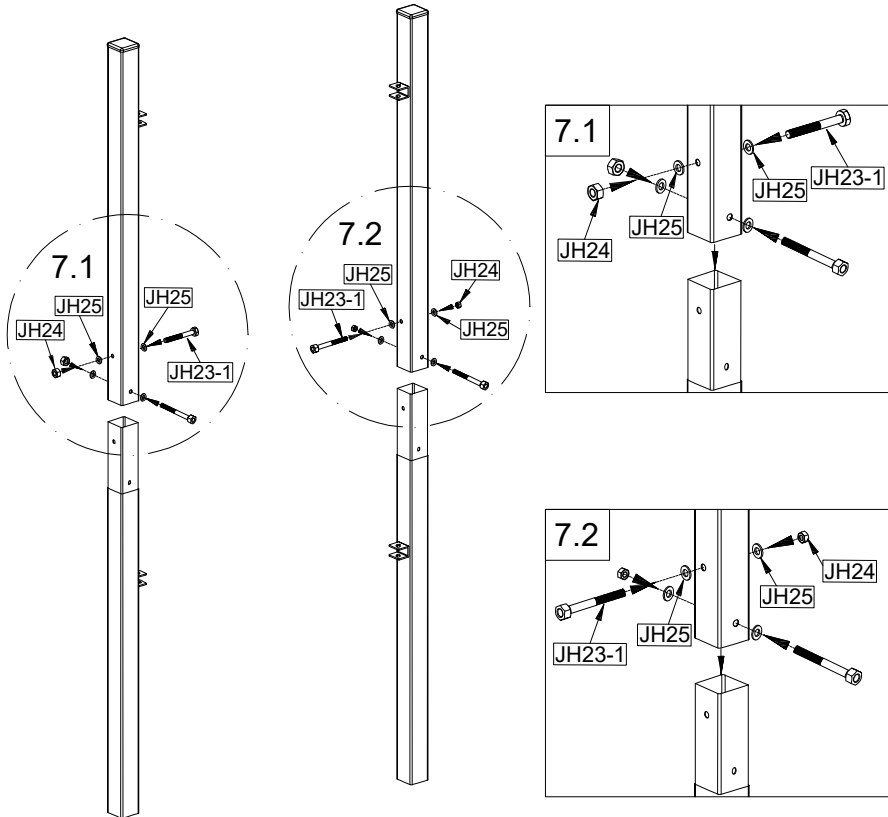

JH23-1	10×100mm	4
	JH24	20×7mm	4
	JH25	20×1mm	8

Sold separately / vendu séparément / separat verkauft / se vende por separado / vendido
separadamente / venduto separatamente / apart verkrijgbaar / sprzedawany oddzielnie / myydään
erikseen / säljs separat / sælges separat