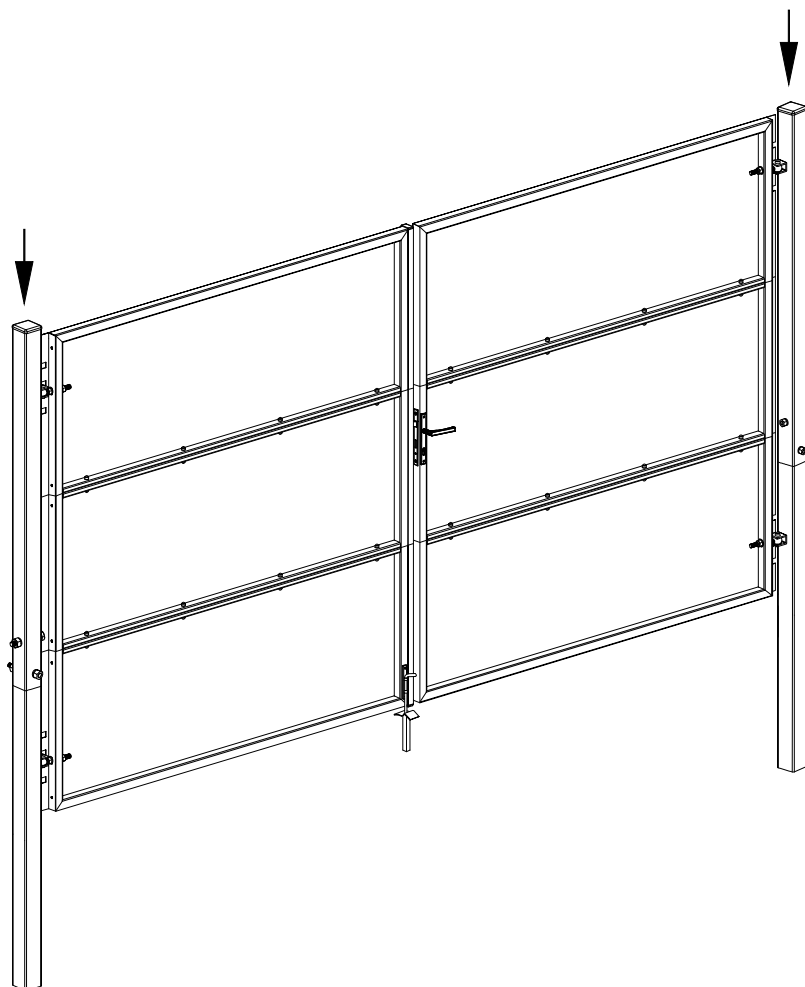

# CASANOVO

	JH20	40×5×200mm	4
	JH21	10×100mm	8

	JH05	15×35mm	4
	JH06	22×2mm	4
	JH07	7×20mm	4

	JH26	12×245mm	1
	JH27	23×140mm	1
	JH28	23×140mm	1
	JH29	6×20mm	2
	JH30	60×95×145mm	1

Sold separately / vendu séparément / separat verkauft / se vende por separado / vendido separadamente / venduto separatamente / apart verkrijgbaar / sprzedawany oddzielnie / myydään erikseen / säljs separat / sælges separat