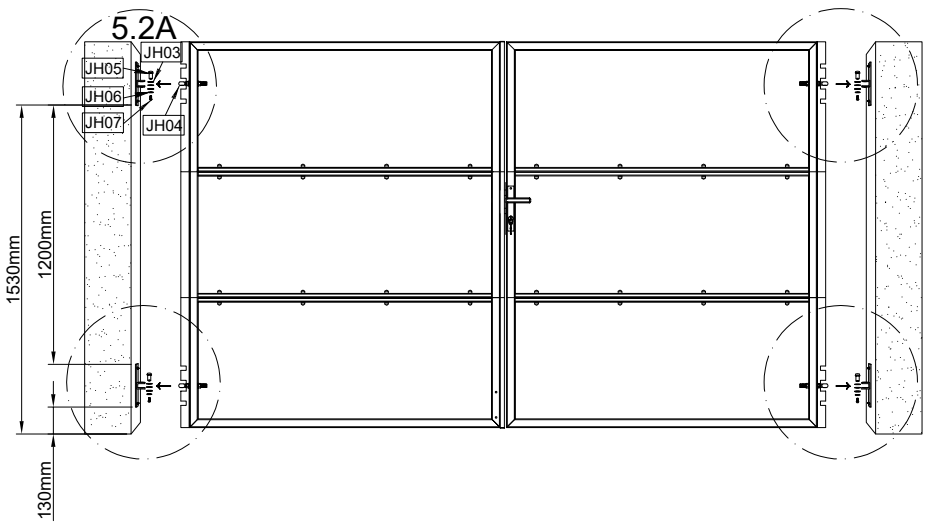

	JH17	6×35mm	6
	JH18-D1	20×40×588mm	1
	JH18-D2	20×40×606mm	2

# CASANOVO

	JH20	40×5×200mm	4
	JH21	10×100mm	8

	JH05	15×35mm	4
	JH06	22×2mm	4
	JH07	7×20mm	4

	JH26	12×245mm	1
	JH27	23×140mm	1
	JH28	23×140mm	1
	JH29	6×20mm	2
	JH30	60×95×145mm	1

Sold separately / vendu séparément / separat verkauft / se vende por separado / vendido separadamente / venduto separatamente / apart verkrijgbaar / sprzedawany oddzielnie / myydään erikseen / säljs separat / sælges separat