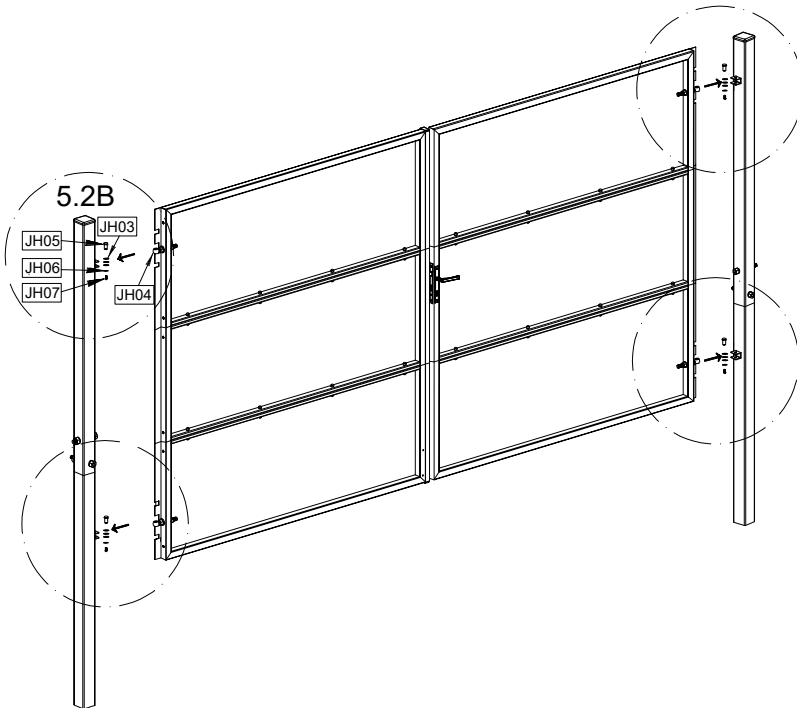

JH05	15×35mm	4
	JH06	22×2mm	4
	JH07	7×20mm	4

Sold separately / vendu séparément / separat verkauft / se vende por separado / vendido separadamente / venduto separatamente / apart verkrijgbaar / sprzedawany oddzielnie / myydään erikseen / säljs separat / sælges separat