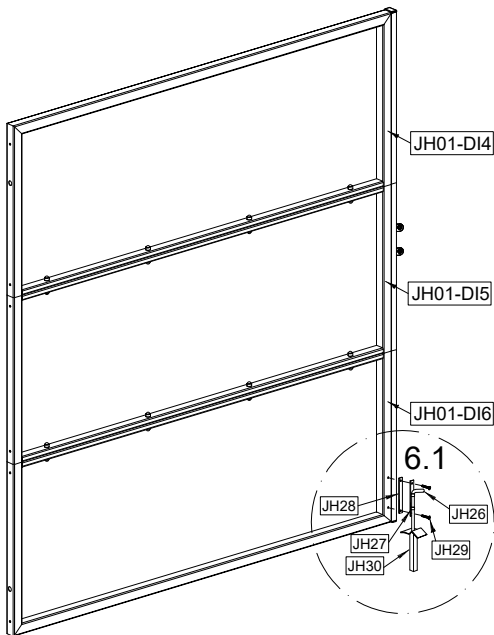

	JH17	6×35mm	6
	JH18-D1	20×40×588mm	1
	JH18-D2	20×40×606mm	2

# CASANOVO

	JH20	40×5×200mm	4
	JH21	10×100mm	8

	JH05	15×35mm	4
	JH06	22×2mm	4
	JH07	7×20mm	4

	JH26	12×245mm	1
	JH27	23×140mm	1
	JH28	23×140mm	1
	JH29	6×20mm	2
	JH30	60×95×145mm	1

Sold separately / vendu séparément / separat verkauft / se vende por separado / vendido separadamente / venduto separatamente / apart verkrijgbaar / sprzedawany oddzielnie / myydään erikseen / säljs separat / sælges separat