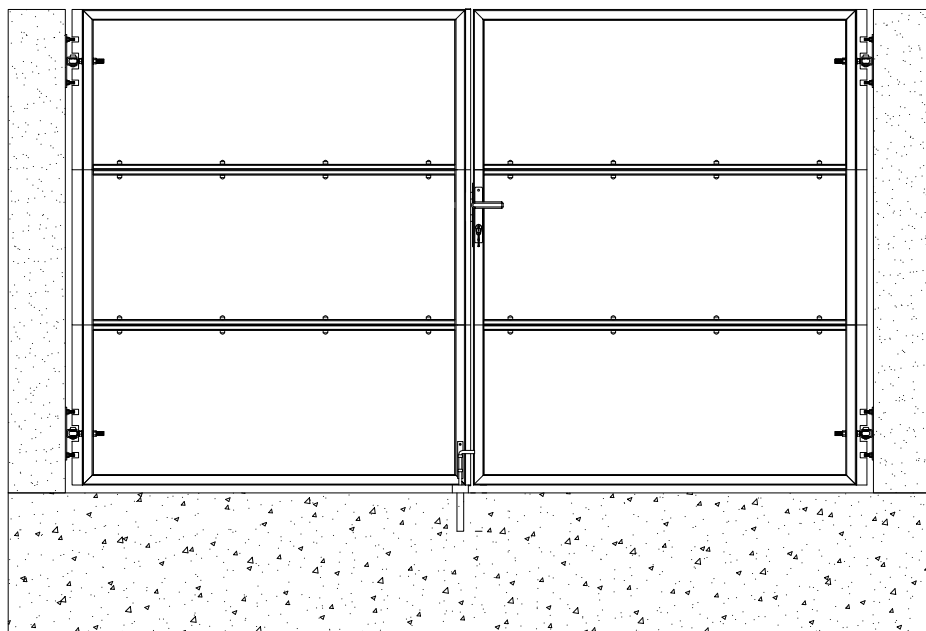

# CASANOVO

	JH20	40×5×200mm	4
	JH21	10×100mm	8

	JH05	15×35mm	4
	JH06	22×2mm	4
	JH07	7×20mm	4

	JH26	12×245mm	1
	JH27	23×140mm	1
	JH28	23×140mm	1
	JH29	6×20mm	2
	JH30	60×95×145mm	1

Sold separately / vendu séparément / separat verkauft / se vende por separado / vendido separadamente / venduto separatamente / apart verkrijgbaar / sprzedawany oddzielnie / myydään erikseen / säljs separat / sælges separat