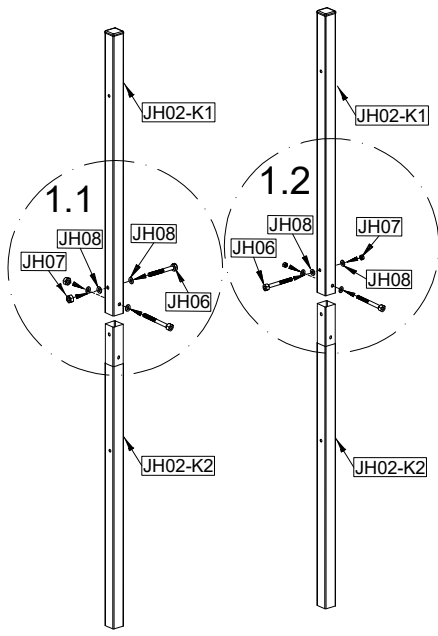

CASANOVO

RAZO 300B180

INSTRUCTION MANUAL / NOTICE DE MONTAGE / MONTAGEANLEITUNG / MANUAL DE MONTAJE / MANUAL DE MONTAGEM / MANUALE DI MONTAGGIO /
MONTAGEHANDLEIDING / INSTRUKCJA MONTAŻU / KÄYTTÖOHJEET / BRUKSANVISNING / BRUGSANVISNING / INSTRUCȚIUNI DE ASAMBLARE /
NAVODILA ZA SESTAVLJANJE / NÁVOD NA MONTÁŽ / ÖSSZESZERELÉSI ÚTMUTATÓ / NÁVOD K MONTÁŽI / UPUTE ZA INSTALACIJU /
ΟΔΗΓΙΕΣ ΣΥΝΑΡΜΟΛΟΓΗΣΗΣ / SURINKIMO INSTRUKCIJOS / MONTĀŽAS INSTRUKCIJAS

PICTURES	REF-PCS	SIZE	QUANTITY
	JH01-K1	1410×596mm	1
	JH01-K2	1410×578mm	1
	JH01-K3	1410×596mm	1
	JH01-K4	1410×596mm	1
	JH01-K5	1410×578mm	1
	JH01-K6	1410×596mm	1
	JH02-K1	60×60×1335mm	2
	JH02-K2	60×60×1335mm	2
	JH03	20×10mm	8
	JH04	24×1mm	8
	JH05	12×120mm	4
	JH06	10×80mm	4
	JH07	20×7mm	4
	JH08	20×1mm	8
	JH09	8×55mm	16
	JH10	17×1mm	32
	JH11	15×5mm	16
	JH12	18×110×105mm	1
	JH13	18×37×105mm	1
	JH14	22×45mm	3
	JH15	6×35mm	2
	JH16	30×173mm	1
	JH17	12×245mm	1
	JH18	23×140mm	1
	JH19	23×140mm	1
	JH20	6×20mm	2
	JH21	60×95×145mm	1
	JH22	3×18×52mm	1

CASANOVA

	JH06	10×80mm	4
	JH07	20×7mm	4
	JH08	20×1mm	8

	JH09	8×55mm	8
	JH10	17×1mm	16
	JH11	15×5mm	8

	JH09	8×55mm	8
	JH10	17×1mm	16
	JH11	15×5mm	8

	JH12	18×110×105mm	1
	JH13	18×37×105mm	1
	JH14	22×45mm	3
	JH22	3×18×52mm	1

CASANOVO

	JH15	6×35mm	2
	JH16	30×173mm	1

	JH17	12×245mm	1
	JH18	23×140mm	1
	JH19	23×140mm	1
	JH20	6×20mm	2

	JH03	20×10mm	8
	JH04	24×1mm	8
	JH05	12×120mm	4

	JH21	60×95×145mm	1
---	-------------	-------------	---