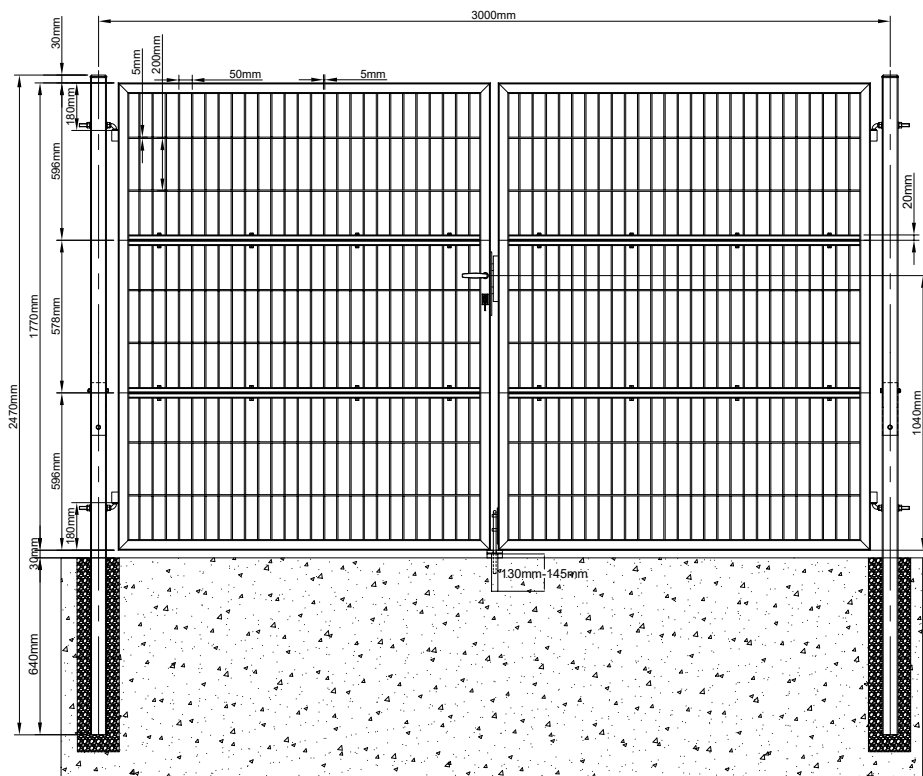

CASANOVO

RAZO 300B180

INSTRUCTION MANUAL / NOTICE DE MONTAGE / MONTAGEANLEITUNG / MANUAL DE MONTAJE / MANUAL DE MONTAGEM / MANUALE DI MONTAGGIO /
MONTAGEHANDLEIDING / INSTRUKCJA MONTAŻU / KÄYTTÖOHJEET / BRUKSANVISNING / BRUGSANVISNING / INSTRUCȚIUNI DE ASAMBLARE /
NAVODILA ZA SESTAVLJANJE / NÁVOD NA MONTÁŽ / ÖSSZESZERELÉSI ÚTMUTATÓ / NÁVOD K MONTÁŽI / UPUTE ZA INSTALACIJU /
ΟΔΗΓΙΕΣ ΣΥΝΑΡΜΟΛΟΓΗΣΗΣ / SURINKIMO INSTRUKCIJOS / MONTĀŽAS INSTRUKCIJAS

PICTURES	REF-PCS	SIZE	QUANTITY
	JH01-K1	1410×596mm	1
	JH01-K2	1410×578mm	1
	JH01-K3	1410×596mm	1
	JH01-K4	1410×596mm	1
	JH01-K5	1410×578mm	1
	JH01-K6	1410×596mm	1
	JH02-K1	60×60×1335mm	2
	JH02-K2	60×60×1335mm	2
	JH03	20×10mm	8
	JH04	24×1mm	8
	JH05	12×120mm	4
	JH06	10×80mm	4
	JH07	20×7mm	4
	JH08	20×1mm	8
	JH09	8×55mm	16
	JH10	17×1mm	32
	JH11	15×5mm	16
	JH12	18×110×105mm	1
	JH13	18×37×105mm	1
	JH14	22×45mm	3
	JH15	6×35mm	2
	JH16	30×173mm	1
	JH17	12×245mm	1
	JH18	23×140mm	1
	JH19	23×140mm	1
	JH20	6×20mm	2
	JH21	60×95×145mm	1
	JH22	3×18×52mm	1

CASANOVA

	JH06	10×80mm	4
	JH07	20×7mm	4
	JH08	20×1mm	8

	JH09	8×55mm	8
	JH10	17×1mm	16
	JH11	15×5mm	8

	JH09	8×55mm	8
	JH10	17×1mm	16
	JH11	15×5mm	8

	JH12	18×110×105mm	1
	JH13	18×37×105mm	1
	JH14	22×45mm	3
	JH22	3×18×52mm	1

CASANOVO

	JH15	6×35mm	2
	JH16	30×173mm	1

	JH17	12×245mm	1
	JH18	23×140mm	1
	JH19	23×140mm	1
	JH20	6×20mm	2

	JH03	20×10mm	8
	JH04	24×1mm	8
	JH05	12×120mm	4

	JH21	60×95×145mm	1
---	-------------	-------------	---