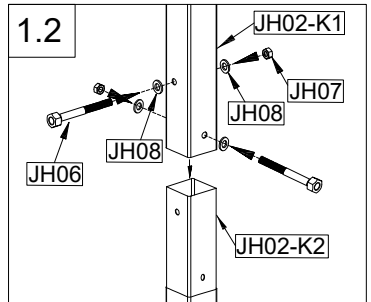

CASANOVO

RAZO 300B180

INSTRUCTION MANUAL / NOTICE DE MONTAGE / MONTAGEANLEITUNG / MANUAL DE MONTAJE / MANUAL DE MONTAGEM / MANUALE DI MONTAGGIO /
MONTAGEHANDLEIDING / INSTRUKCJA MONTAŻU / KÄYTTÖOHJEET / BRUKSANVISNING / BRUGSANVISNING / INSTRUCȚIUNI DE ASAMBLARE /
NAVODILA ZA SESTAVLJANJE / NÁVOD NA MONTÁŽ / ÖSSZESZERELÉSI ÚTMUTATÓ / NÁVOD K MONTÁŽI / UPUTE ZA INSTALACIJU /
ΟΔΗΓΙΕΣ ΣΥΝΑΡΜΟΛΟΓΗΣΗΣ / SURINKIMO INSTRUKCIJOS / MONTĀŽAS INSTRUKCIJAS

PICTURES	REF-PCS	SIZE	QUANTITY
	JH01-K1	1410×596mm	1
	JH01-K2	1410×578mm	1
	JH01-K3	1410×596mm	1
	JH01-K4	1410×596mm	1
	JH01-K5	1410×578mm	1
	JH01-K6	1410×596mm	1
	JH02-K1	60×60×1335mm	2
	JH02-K2	60×60×1335mm	2
	JH03	20×10mm	8
	JH04	24×1mm	8
	JH05	12×120mm	4
	JH06	10×80mm	4
	JH07	20×7mm	4
	JH08	20×1mm	8
	JH09	8×55mm	16
	JH10	17×1mm	32
	JH11	15×5mm	16
	JH12	18×110×105mm	1
	JH13	18×37×105mm	1
	JH14	22×45mm	3
	JH15	6×35mm	2
	JH16	30×173mm	1
	JH17	12×245mm	1
	JH18	23×140mm	1
	JH19	23×140mm	1
	JH20	6×20mm	2
	JH21	60×95×145mm	1
	JH22	3×18×52mm	1

CASANOVA

	JH06	10×80mm	4
	JH07	20×7mm	4
	JH08	20×1mm	8

	JH09	8×55mm	8
	JH10	17×1mm	16
	JH11	15×5mm	8

	JH09	8×55mm	8
	JH10	17×1mm	16
	JH11	15×5mm	8

	JH12	18×110×105mm	1
	JH13	18×37×105mm	1
	JH14	22×45mm	3
	JH22	3×18×52mm	1

CASANOVO

	JH15	6×35mm	2
	JH16	30×173mm	1

	JH17	12×245mm	1
	JH18	23×140mm	1
	JH19	23×140mm	1
	JH20	6×20mm	2

	JH03	20×10mm	8
	JH04	24×1mm	8
	JH05	12×120mm	4

	JH21	60×95×145mm	1
---	-------------	-------------	---