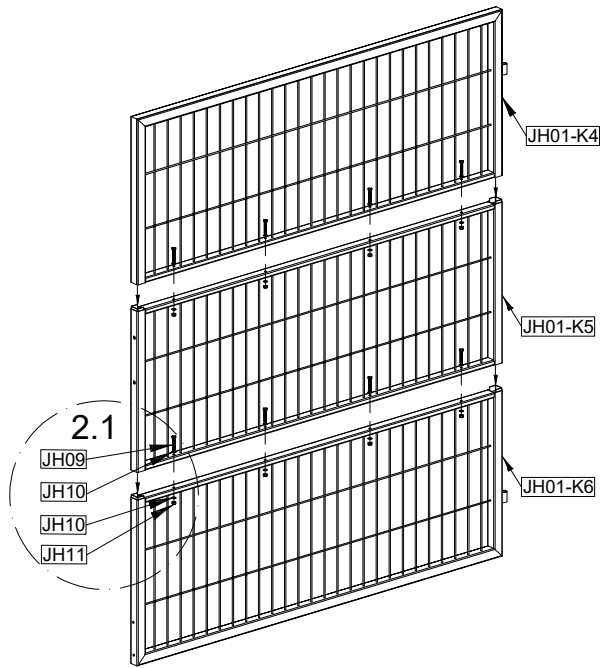

CASANOVO

RAZO 300B180

INSTRUCTION MANUAL / NOTICE DE MONTAGE / MONTAGEANLEITUNG / MANUAL DE MONTAJE / MANUAL DE MONTAGEM / MANUALE DI MONTAGGIO /
MONTAGEHANDLEIDING / INSTRUKCJA MONTAŻU / KÄYTTÖOHJEET / BRUKSANVISNING / BRUGSANVISNING / INSTRUCȚIUNI DE ASAMBLARE /
NAVODILA ZA SESTAVLJANJE / NÁVOD NA MONTÁŽ / ÖSSZESZERELÉSI ÚTMUTATÓ / NÁVOD K MONTÁŽI / UPUTE ZA INSTALACIJU /
ΟΔΗΓΙΕΣ ΣΥΝΑΡΜΟΛΟΓΗΣΗΣ / SURINKIMO INSTRUKCIJOS / MONTĀŽAS INSTRUKCIJAS

PICTURES	REF-PCS	SIZE	QUANTITY
	JH01-K1	1410×596mm	1
	JH01-K2	1410×578mm	1
	JH01-K3	1410×596mm	1
	JH01-K4	1410×596mm	1
	JH01-K5	1410×578mm	1
	JH01-K6	1410×596mm	1
	JH02-K1	60×60×1335mm	2
	JH02-K2	60×60×1335mm	2
	JH03	20×10mm	8
	JH04	24×1mm	8
	JH05	12×120mm	4
	JH06	10×80mm	4
	JH07	20×7mm	4
	JH08	20×1mm	8
	JH09	8×55mm	16
	JH10	17×1mm	32
	JH11	15×5mm	16
	JH12	18×110×105mm	1
	JH13	18×37×105mm	1
	JH14	22×45mm	3
	JH15	6×35mm	2
	JH16	30×173mm	1
	JH17	12×245mm	1
	JH18	23×140mm	1
	JH19	23×140mm	1
	JH20	6×20mm	2
	JH21	60×95×145mm	1
	JH22	3×18×52mm	1

CASANOVA

	JH06	10×80mm	4
	JH07	20×7mm	4
	JH08	20×1mm	8

	JH09	8×55mm	8
	JH10	17×1mm	16
	JH11	15×5mm	8

	JH09	8×55mm	8
	JH10	17×1mm	16
	JH11	15×5mm	8

	JH12	18×110×105mm	1
	JH13	18×37×105mm	1
	JH14	22×45mm	3
	JH22	3×18×52mm	1

CASANOVO

	JH15	6×35mm	2
	JH16	30×173mm	1

	JH17	12×245mm	1
	JH18	23×140mm	1
	JH19	23×140mm	1
	JH20	6×20mm	2

	JH03	20×10mm	8
	JH04	24×1mm	8
	JH05	12×120mm	4

	JH21	60×95×145mm	1
---	-------------	-------------	---