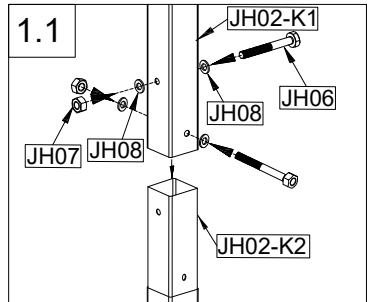

CASANOVO

RAZO 300B180

INSTRUCTION MANUAL / NOTICE DE MONTAGE / MONTAGEANLEITUNG / MANUAL DE MONTAJE / MANUAL DE MONTAGEM / MANUALE DI MONTAGGIO /
MONTAGEHANDLEIDING / INSTRUKCJA MONTAŻU / KÄYTTÖOHJEET / BRUKSANVISNING / BRUGSANVISNING / INSTRUCȚIUNI DE ASAMBLARE /
NAVODILA ZA SESTAVLJANJE / NÁVOD NA MONTÁŽ / ÖSSZESZERELÉSI ÚTMUTATÓ / NÁVOD K MONTÁŽI / UPUTE ZA INSTALACIJU /
ΟΔΗΓΙΕΣ ΣΥΝΑΡΜΟΛΟΓΗΣΗΣ / SURINKIMO INSTRUKCIJOS / MONTĀŽAS INSTRUKCIJAS

PICTURES	REF-PCS	SIZE	QUANTITY
	JH01-K1	1410×596mm	1
	JH01-K2	1410×578mm	1
	JH01-K3	1410×596mm	1
	JH01-K4	1410×596mm	1
	JH01-K5	1410×578mm	1
	JH01-K6	1410×596mm	1
	JH02-K1	60×60×1335mm	2
	JH02-K2	60×60×1335mm	2
	JH03	20×10mm	8
	JH04	24×1mm	8
	JH05	12×120mm	4
	JH06	10×80mm	4
	JH07	20×7mm	4
	JH08	20×1mm	8
	JH09	8×55mm	16
	JH10	17×1mm	32
	JH11	15×5mm	16
	JH12	18×110×105mm	1
	JH13	18×37×105mm	1
	JH14	22×45mm	3
	JH15	6×35mm	2
	JH16	30×173mm	1
	JH17	12×245mm	1
	JH18	23×140mm	1
	JH19	23×140mm	1
	JH20	6×20mm	2
	JH21	60×95×145mm	1
	JH22	3×18×52mm	1

CASANOVA

	JH06	10×80mm	4
	JH07	20×7mm	4
	JH08	20×1mm	8

	JH09	8×55mm	8
	JH10	17×1mm	16
	JH11	15×5mm	8

	JH09	8×55mm	8
	JH10	17×1mm	16
	JH11	15×5mm	8

	JH12	18×110×105mm	1
	JH13	18×37×105mm	1
	JH14	22×45mm	3
	JH22	3×18×52mm	1

CASANOVO

	JH15	6×35mm	2
	JH16	30×173mm	1

	JH17	12×245mm	1
	JH18	23×140mm	1
	JH19	23×140mm	1
	JH20	6×20mm	2

	JH03	20×10mm	8
	JH04	24×1mm	8
	JH05	12×120mm	4

	JH21	60×95×145mm	1
---	-------------	-------------	---