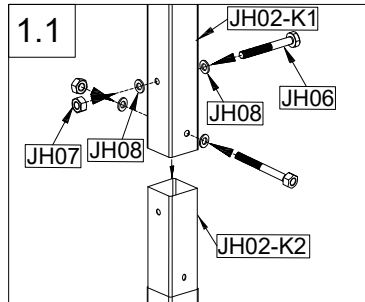

CASANOVO

OLGA 300B180

INSTRUCTION MANUAL / NOTICE DE MONTAGE / MONTAGEANLEITUNG / MANUAL DE MONTAJE / MANUAL DE MONTAGEM / MANUALE DI MONTAGGIO /
MONTAGEHANDLEIDING / INSTRUKCJA MONTAŻU / KÄYTTÖOHJEET / BRUKSANVISNING / BRUGSANVISNING / INSTRUCȚIUNI DE ASAMBLARE /
NAVODILA ZA SESTAVLJANJE / NÁVOD NA MONTÁŽ / ÖSSZESZERELÉSI ÚTMUTATÓ / NÁVOD K MONTÁŽI / UPUTE ZA INSTALACIJU /
ΟΔΗΓΙΕΣ ΣΥΝΑΡΜΟΛΟΓΗΣΗΣ / SURINKIMO INSTRUKCIJOS / MONTĀŽAS INSTRUKCIJAS

PICTURES	REF-PCS	SIZE	QUANTITY
	JH01-K1	1410×596mm	1
	JH01-K2	1410×578mm	1
	JH01-K3	1410×596mm	1
	JH01-K4	1410×596mm	1
	JH01-K5	1410×578mm	1
	JH01-K6	1410×596mm	1
	JH02-K1	60×60×1335mm	2
	JH02-K2	60×60×1335mm	2
	JH03	20×10mm	8
	JH04	24×1mm	8
	JH05	12×120mm	4
	JH06	10×80mm	4
	JH07	20×7mm	4
	JH08	20×1mm	8
	JH09	8×55mm	16
	JH10	17×1mm	32
	JH11	15×5mm	16
	JH12	18×110×105mm	1
	JH13	18×37×105mm	1
	JH14	22×45mm	3
	JH15	6×35mm	2
	JH16	30×173mm	1
	JH17	12×245mm	1
	JH18	23×140mm	1
	JH19	23×140mm	1
	JH20	6×20mm	2
	JH21	60×95×145mm	1
	JH22	3×18×52mm	1

CASANOVA

	JH06	10×80mm	4
	JH07	20×7mm	4
	JH08	20×1mm	8

	JH09	8×55mm	8
	JH10	17×1mm	16
	JH11	15×5mm	8

	JH09	8×55mm	8
	JH10	17×1mm	16
	JH11	15×5mm	8

	JH12	18×110×105mm	1
	JH13	18×37×105mm	1
	JH14	22×45mm	3
1	JH22	3×18×52mm	1

	JH15	6×35mm	2
	JH16	30×173mm	1

	JH17	12×245mm	1
	JH18	23×140mm	1
	JH19	23×140mm	1
	JH20	6×20mm	2

	JH03	20×10mm	8
	JH04	24×1mm	8
	JH05	12×120mm	4

	JH21	60×95×145mm	1
---	------	-------------	---