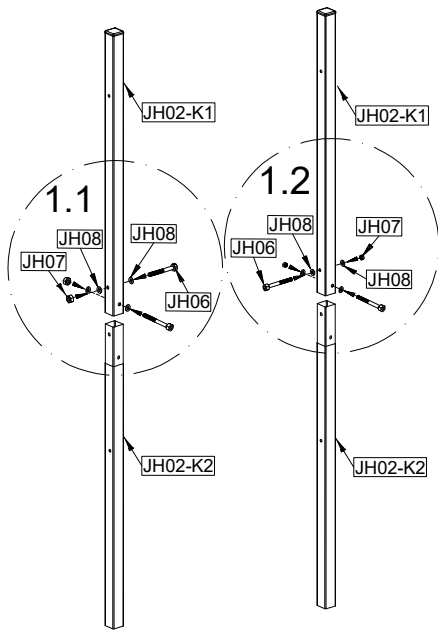

CASANOVO

OLGA 300B180

INSTRUCTION MANUAL / NOTICE DE MONTAGE / MONTAGEANLEITUNG / MANUAL DE MONTAJE / MANUAL DE MONTAGEM / MANUALE DI MONTAGGIO /
MONTAGEHANDLEIDING / INSTRUKCJA MONTAŻU / KÄYTTÖOHJEET / BRUKSANVISNING / BRUGSANVISNING / INSTRUCȚIUNI DE ASAMBLARE /
NAVODILA ZA SESTAVLJANJE / NÁVOD NA MONTÁŽ / ÖSSZESZERELÉSI ÚTMUTATÓ / NÁVOD K MONTÁŽI / UPUTE ZA INSTALACIJU /
ΟΔΗΓΙΕΣ ΣΥΝΑΡΜΟΛΟΓΗΣΗΣ / SURINKIMO INSTRUKCIJOS / MONTĀŽAS INSTRUKCIJAS

PICTURES	REF-PCS	SIZE	QUANTITY
	JH01-K1	1410×596mm	1
	JH01-K2	1410×578mm	1
	JH01-K3	1410×596mm	1
	JH01-K4	1410×596mm	1
	JH01-K5	1410×578mm	1
	JH01-K6	1410×596mm	1
	JH02-K1	60×60×1335mm	2
	JH02-K2	60×60×1335mm	2
	JH03	20×10mm	8
	JH04	24×1mm	8
	JH05	12×120mm	4
	JH06	10×80mm	4
	JH07	20×7mm	4
	JH08	20×1mm	8
	JH09	8×55mm	16
	JH10	17×1mm	32
	JH11	15×5mm	16
	JH12	18×110×105mm	1
	JH13	18×37×105mm	1
	JH14	22×45mm	3
	JH15	6×35mm	2
	JH16	30×173mm	1
	JH17	12×245mm	1
	JH18	23×140mm	1
	JH19	23×140mm	1
	JH20	6×20mm	2
	JH21	60×95×145mm	1
	JH22	3×18×52mm	1

CASANOVA

	JH06	10×80mm	4
	JH07	20×7mm	4
	JH08	20×1mm	8

	JH09	8×55mm	8
	JH10	17×1mm	16
	JH11	15×5mm	8

	JH09	8×55mm	8
	JH10	17×1mm	16
	JH11	15×5mm	8

	JH12	18×110×105mm	1
	JH13	18×37×105mm	1
	JH14	22×45mm	3
1	JH22	3×18×52mm	1

	JH15	6×35mm	2
	JH16	30×173mm	1

	JH17	12×245mm	1
	JH18	23×140mm	1
	JH19	23×140mm	1
	JH20	6×20mm	2

	JH03	20×10mm	8
	JH04	24×1mm	8
	JH05	12×120mm	4

	JH21	60×95×145mm	1
---	------	-------------	---