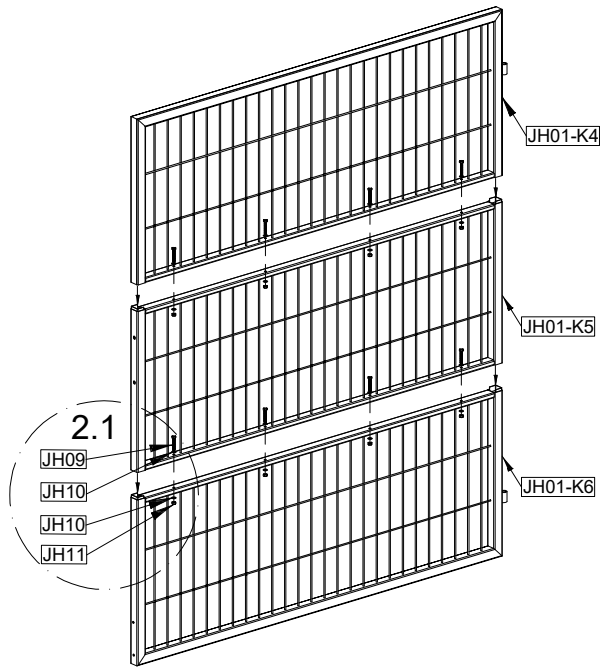

CASANOVO

OLGA 300B180

INSTRUCTION MANUAL / NOTICE DE MONTAGE / MONTAGEANLEITUNG / MANUAL DE MONTAJE / MANUAL DE MONTAGEM / MANUALE DI MONTAGGIO /
MONTAGEHANDLEIDING / INSTRUKCJA MONTAŻU / KÄYTTÖOHJEET / BRUKSANVISNING / BRUGSANVISNING / INSTRUCȚIUNI DE ASAMBLARE /
NAVODILA ZA SESTAVLJANJE / NÁVOD NA MONTÁŽ / ÖSSZESZERELÉSI ÚTMUTATÓ / NÁVOD K MONTÁŽI / UPUTE ZA INSTALACIJU /
ΟΔΗΓΙΕΣ ΣΥΝΑΡΜΟΛΟΓΗΣΗΣ / SURINKIMO INSTRUKCIJOS / MONTĀŽAS INSTRUKCIJAS

PICTURES	REF-PCS	SIZE	QUANTITY
	JH01-K1	1410×596mm	1
	JH01-K2	1410×578mm	1
	JH01-K3	1410×596mm	1
	JH01-K4	1410×596mm	1
	JH01-K5	1410×578mm	1
	JH01-K6	1410×596mm	1
	JH02-K1	60×60×1335mm	2
	JH02-K2	60×60×1335mm	2
	JH03	20×10mm	8
	JH04	24×1mm	8
	JH05	12×120mm	4
	JH06	10×80mm	4
	JH07	20×7mm	4
	JH08	20×1mm	8
	JH09	8×55mm	16
	JH10	17×1mm	32
	JH11	15×5mm	16
	JH12	18×110×105mm	1
	JH13	18×37×105mm	1
	JH14	22×45mm	3
	JH15	6×35mm	2
	JH16	30×173mm	1
	JH17	12×245mm	1
	JH18	23×140mm	1
	JH19	23×140mm	1
	JH20	6×20mm	2
	JH21	60×95×145mm	1
	JH22	3×18×52mm	1

CASANOVA

	JH06	10×80mm	4
	JH07	20×7mm	4
	JH08	20×1mm	8

	JH09	8×55mm	8
	JH10	17×1mm	16
	JH11	15×5mm	8

	JH09	8×55mm	8
	JH10	17×1mm	16
	JH11	15×5mm	8

	JH12	18×110×105mm	1
	JH13	18×37×105mm	1
	JH14	22×45mm	3
1	JH22	3×18×52mm	1

	JH15	6×35mm	2
	JH16	30×173mm	1

	JH17	12×245mm	1
	JH18	23×140mm	1
	JH19	23×140mm	1
	JH20	6×20mm	2

	JH03	20×10mm	8
	JH04	24×1mm	8
	JH05	12×120mm	4

	JH21	60×95×145mm	1
---	------	-------------	---