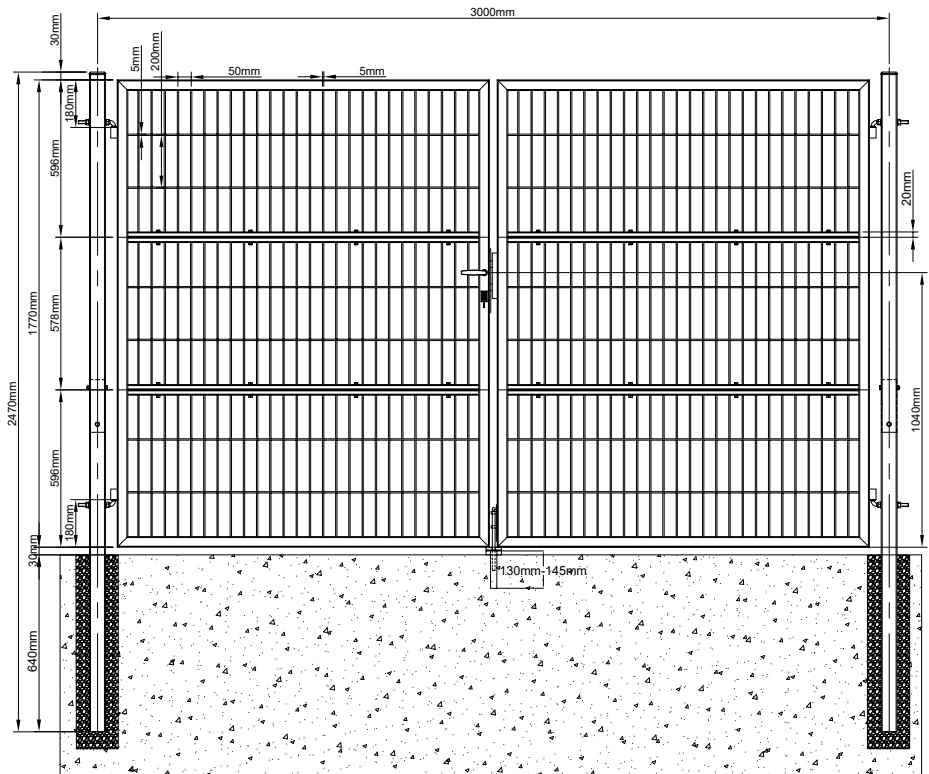

CASANOVO

OLGA 300B180

INSTRUCTION MANUAL / NOTICE DE MONTAGE / MONTAGEANLEITUNG / MANUAL DE MONTAJE / MANUAL DE MONTAGEM / MANUALE DI MONTAGGIO /
MONTAGEHANDLEIDING / INSTRUKCJA MONTAŻU / KÄYTTÖOHJEET / BRUKSANVISNING / BRUGSANVISNING / INSTRUCȚIUNI DE ASAMBLARE /
NAVODILA ZA SESTAVLJANJE / NÁVOD NA MONTÁŽ / ÖSSZESZERELÉSI ÚTMUTATÓ / NÁVOD K MONTÁŽI / UPUTE ZA INSTALACIJU /
ΟΔΗΓΙΕΣ ΣΥΝΑΡΜΟΛΟΓΗΣΗΣ / SURINKIMO INSTRUKCIJOS / MONTĀŽAS INSTRUKCIJAS

PICTURES	REF-PCS	SIZE	QUANTITY
	JH01-K1	1410×596mm	1
	JH01-K2	1410×578mm	1
	JH01-K3	1410×596mm	1
	JH01-K4	1410×596mm	1
	JH01-K5	1410×578mm	1
	JH01-K6	1410×596mm	1
	JH02-K1	60×60×1335mm	2
	JH02-K2	60×60×1335mm	2
	JH03	20×10mm	8
	JH04	24×1mm	8
	JH05	12×120mm	4
	JH06	10×80mm	4
	JH07	20×7mm	4
	JH08	20×1mm	8
	JH09	8×55mm	16
	JH10	17×1mm	32
	JH11	15×5mm	16
	JH12	18×110×105mm	1
	JH13	18×37×105mm	1
	JH14	22×45mm	3
	JH15	6×35mm	2
	JH16	30×173mm	1
	JH17	12×245mm	1
	JH18	23×140mm	1
	JH19	23×140mm	1
	JH20	6×20mm	2
	JH21	60×95×145mm	1
	JH22	3×18×52mm	1

CASANOVA

	JH06	10×80mm	4
	JH07	20×7mm	4
	JH08	20×1mm	8

	JH09	8×55mm	8
	JH10	17×1mm	16
	JH11	15×5mm	8

	JH09	8×55mm	8
	JH10	17×1mm	16
	JH11	15×5mm	8

	JH12	18×110×105mm	1
	JH13	18×37×105mm	1
	JH14	22×45mm	3
1	JH22	3×18×52mm	1

	JH15	6×35mm	2
	JH16	30×173mm	1

	JH17	12×245mm	1
	JH18	23×140mm	1
	JH19	23×140mm	1
	JH20	6×20mm	2

	JH03	20×10mm	8
	JH04	24×1mm	8
	JH05	12×120mm	4

	JH21	60×95×145mm	1
---	------	-------------	---