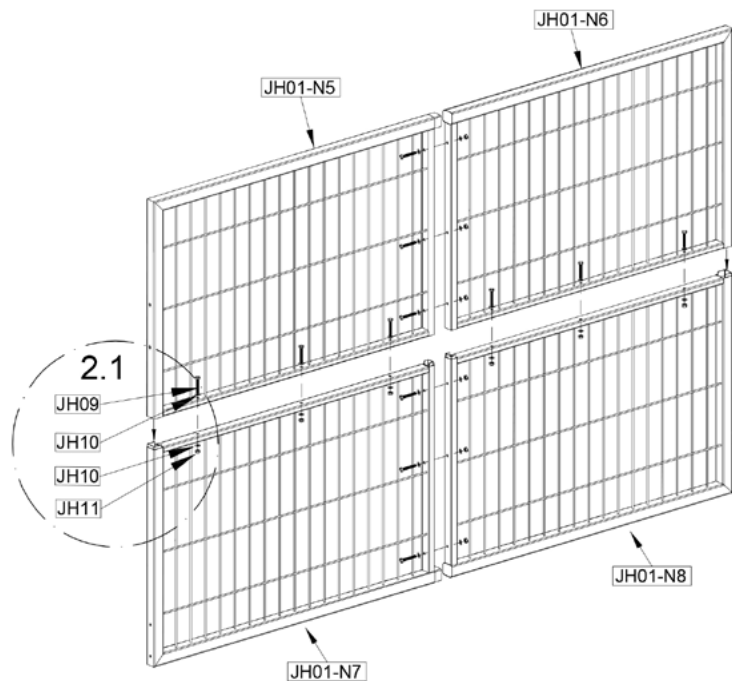

CASANOVO

RAZO 400B140

INSTRUCTION MANUAL / NOTICE DE MONTAGE / MONTAGEANLEITUNG / MANUAL DE MONTAJE / MANUAL DE MONTAGEM / MANUALE DI MONTAGGIO /
MONTAGEHANDLEIDING / INSTRUKCJA MONTAŻU / KÄYTTÖOHJEET / BRUKSANVISNING / BRUGSANVISNING / INSTRUCȚIUNI DE ASAMBLARE /
NAVODILA ZA SESTAVLJANJE / NÁVOD NA MONTÁŽ / ÖSSZESZERELÉSI ÚTMUTATÓ / NÁVOD K MONTÁŽI / UPUTE ZA INSTALACIJU /
ΟΔΗΓΙΕΣ ΣΥΝΑΡΜΟΛΟΓΗΣΗΣ / SURINKIMO INSTRUKCIJOS / MONTĀŽAS INSTRUKCIJAS

PICTURES	REF-PCS	SIZE	QUANTITY
	JH01-N1	950×700mm	1
	JH01-N2	950×700mm	1
	JH01-N3	950×700mm	1
	JH01-N4	950×700mm	1
	JH01-N5	950×700mm	1
	JH01-N6	950×700mm	1
	JH01-N7	950×700mm	1
	JH01-N8	950×700mm	1
	JH02-N1	80×80×1025mm	2
	JH02-N2	80×80×1025mm	2
	JH03	20×10mm	8
	JH04	24×1mm	8
	JH05-1	12×140mm	4
	JH06-1	10×100mm	4
	JH07	20×7mm	4
	JH08	20×1mm	8
	JH09	8×55mm	24
	JH10	17×1mm	48
	JH11	15×5mm	24
	JH12	18×110×105mm	1
	JH13	18×37×105mm	1
	JH14	22×45mm	3
	JH15	6×35mm	2
	JH16	30×173mm	1
	JH17	12×245mm	1
	JH18	23×140mm	1
	JH19	23×140mm	1
	JH20	6×20mm	2
	JH21	60×95×145mm	1
	JH22	3×18×52mm	1

	JH06-1	10×100mm	4
	JH07	20×7mm	4
	JH08	20×1mm	8

	JH09	8×55mm	12
	JH10	17×1mm	24
	JH11	15×5mm	12

	JH09	8×55mm	12
	JH10	17×1mm	24
	JH11	15×5mm	12

	JH12	18×110×105mm	1
	JH13	18×37×105mm	1
	JH14	22×45mm	3
1	JH22	3×18×52mm	1

	JH15	6×35mm	2
	JH16	30×173mm	1

	JH17	12×245mm	1
	JH18	23×140mm	1
	JH19	23×140mm	1
	JH20	6×20mm	2

	JH03	20×10mm	8
	JH04	24×1mm	8
	JH01-N1	12×140mm	4

	JH21	60×95×145mm	1
-------------------------------------------------------------------------------------	-------------	-------------	---