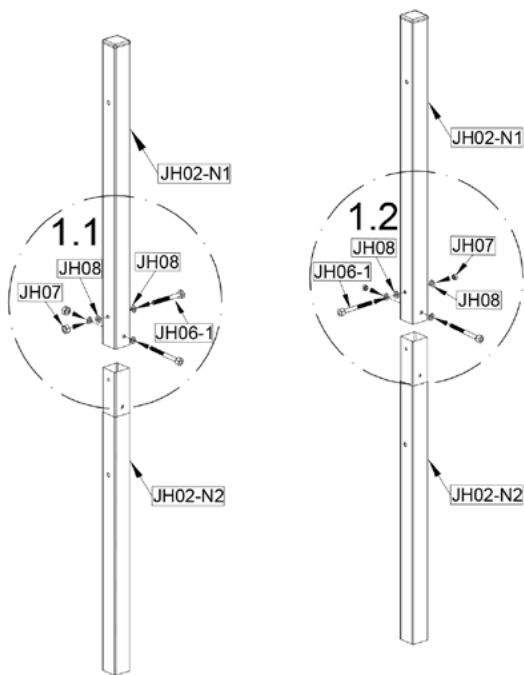

CASANOVO

RAZO 400B140

INSTRUCTION MANUAL / NOTICE DE MONTAGE / MONTAGEANLEITUNG / MANUAL DE MONTAJE / MANUAL DE MONTAGEM / MANUALE DI MONTAGGIO /
MONTAGEHANDLEIDING / INSTRUKCJA MONTAŻU / KÄYTTÖOHJEET / BRUKSANVISNING / BRUGSANVISNING / INSTRUCȚIUNI DE ASAMBLARE /
NAVODILA ZA SESTAVLJANJE / NÁVOD NA MONTÁŽ / ÖSSZESZERELÉSI ÚTMUTATÓ / NÁVOD K MONTÁŽI / UPUTE ZA INSTALACIJU /
ΟΔΗΓΙΕΣ ΣΥΝΑΡΜΟΛΟΓΗΣΗΣ / SURINKIMO INSTRUKCIJOS / MONTĀŽAS INSTRUKCIJAS

PICTURES	REF-PCS	SIZE	QUANTITY
	JH01-N1	950×700mm	1
	JH01-N2	950×700mm	1
	JH01-N3	950×700mm	1
	JH01-N4	950×700mm	1
	JH01-N5	950×700mm	1
	JH01-N6	950×700mm	1
	JH01-N7	950×700mm	1
	JH01-N8	950×700mm	1
	JH02-N1	80×80×1025mm	2
	JH02-N2	80×80×1025mm	2
	JH03	20×10mm	8
	JH04	24×1mm	8
	JH05-1	12×140mm	4
	JH06-1	10×100mm	4
	JH07	20×7mm	4
	JH08	20×1mm	8
	JH09	8×55mm	24
	JH10	17×1mm	48
	JH11	15×5mm	24
	JH12	18×110×105mm	1
	JH13	18×37×105mm	1
	JH14	22×45mm	3
	JH15	6×35mm	2
	JH16	30×173mm	1
	JH17	12×245mm	1
	JH18	23×140mm	1
	JH19	23×140mm	1
	JH20	6×20mm	2
	JH21	60×95×145mm	1
	JH22	3×18×52mm	1

	JH06-1	10×100mm	4
	JH07	20×7mm	4
	JH08	20×1mm	8

	JH09	8×55mm	12
	JH10	17×1mm	24
	JH11	15×5mm	12

	JH09	8×55mm	12
	JH10	17×1mm	24
	JH11	15×5mm	12

	JH12	18×110×105mm	1
	JH13	18×37×105mm	1
	JH14	22×45mm	3
1	JH22	3×18×52mm	1

	JH15	6×35mm	2
	JH16	30×173mm	1

	JH17	12×245mm	1
	JH18	23×140mm	1
	JH19	23×140mm	1
	JH20	6×20mm	2

	JH03	20×10mm	8
	JH04	24×1mm	8
	JH01-N1	12×140mm	4

	JH21	60×95×145mm	1
-------------------------------------------------------------------------------------	-------------	-------------	---