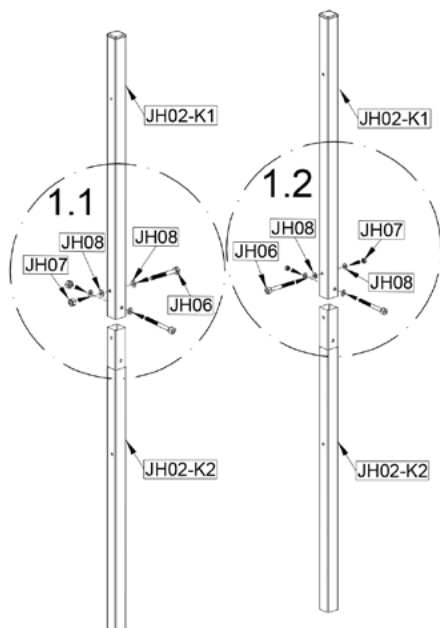

## RAZO 300B180

INSTRUCTION MANUAL / NOTICE DE MONTAGE / MONTAGEANLEITUNG / MANUAL DE MONTAJE / MANUAL DE MONTAGEM / MANUALE DI MONTAGGIO /  
MONTAGEHANDLEIDING / INSTRUKCJA MONTAŻU / KÄYTTÖOHJEET / BRUKSANVISNING / BRUGSANVISNING / INSTRUCȚIUNI DE ASAMBLARE /  
NAVODILA ZA SESTAVLJANJE / NÁVOD NA MONTÁŽ / ÖSSZESZERELÉSI ÚTMUTATÓ / NÁVOD K MONTÁŽI / UPUTE ZA INSTALACIJU /  
ΟΔΗΓΙΕΣ ΣΥΝΑΡΜΟΛΟΓΗΣΗΣ / SURINKIMO INSTRUKCIJOS / MONTĀŽAS INSTRUKCIJAS

PICTURES	REF-PCS	SIZE	QUANTITY
	JH01-K1	1410×596mm	1
	JH01-K2	1410×578mm	1
	JH01-K3	1410×596mm	1
	JH01-K4	1410×596mm	1
	JH01-K5	1410×578mm	1
	JH01-K6	1410×596mm	1
	JH02-K1	60×60×1335mm	2
	JH02-K2	60×60×1335mm	2
	JH03	20×10mm	8
	JH04	24×1mm	8
	JH05	12×120mm	4
	JH06	10×80mm	4
	JH07	20×7mm	4
	JH08	20×1mm	8
	JH09	8×55mm	16
	JH10	17×1mm	32
	JH11	15×5mm	16
	JH12	18×110×105mm	1
	JH13	18×37×105mm	1
	JH14	22×45mm	3
	JH15	6×35mm	2
	JH16	30×173mm	1
	JH17	12×245mm	1
	JH18	23×140mm	1
	JH19	23×140mm	1
	JH20	6×20mm	2
	JH21	60×95×145mm	1
	JH22	3×18×52mm	1

	JH06	10×80mm	4
	JH07	20×7mm	4
	JH08	20×1mm	8

	JH09	8×55mm	8
	JH10	17×1mm	16
	JH11	15×5mm	8

	JH09	8×55mm	8
	JH10	17×1mm	16
	JH11	15×5mm	8

	JH12	18×110×105mm	1
	JH13	18×37×105mm	1
	JH14	22×45mm	3
1	JH22	3×18×52mm	1

	JH15	6×35mm	2
	JH16	30×173mm	1

	JH17	12×245mm	1
	JH18	23×140mm	1
	JH19	23×140mm	1
	JH20	6×20mm	2

	JH03	20×10mm	8
	JH04	24×1mm	8
	JH05	12×120mm	4

	JH21	60×95×145mm	1
---	------	-------------	---