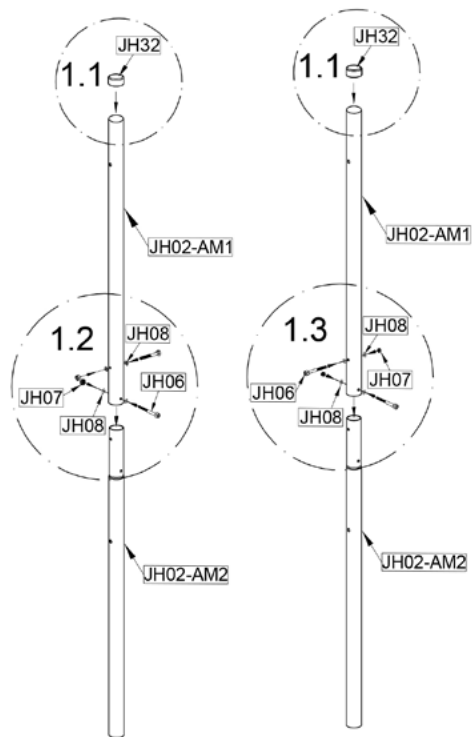

CASANOVO

OLGA 400B180

INSTRUCTION MANUAL / NOTICE DE MONTAGE / MONTAGEANLEITUNG / MANUAL DE MONTAJE / MANUAL DE MONTAGEM / MANUALE DI MONTAGGIO /
MONTAGEHANDLEIDING / INSTRUKCJA MONTAŻU / KÄYTTÖOHJEET / BRUKSANVISNING / BRUGSANVISNING / INSTRUCȚIUNI DE ASAMBLARE /
NAVODILA ZA SESTAVLJANJE / NÁVOD NA MONTÁŽ / ÖSSZESZERELÉSI ÚTMUTATÓ / NÁVOD K MONTÁŽI / UPUTE ZA INSTALACIJU /
ΟΔΗΓΙΕΣ ΣΥΝΑΡΜΟΛΟΓΗΣΗΣ / SURINKIMO INSTRUKCIJOS / MONTĀŽAS INSTRUKCIJAS

PICTURES		REF-PCS	SIZE	QUANTITY	
	JH01-AM1		JH01-AM7	955×590mm	1
	JH01-AM2		JH01-AM8	955×590mm	1
	JH01-AM3		JH01-AM9	955×570mm	1
	JH01-AM4		JH01-AM10	955×570mm	1
	JH01-AM5		JH01-AM11	955×590mm	1
	JH01-AM6		JH01-AM12	955×590mm	1
		JH02-AM1		φ60×1320mm	2
		JH02-AM2		φ60×1320mm	2
		JH03		20×10mm	8
		JH04		24×1mm	8
		JH05		12×120mm	4
		JH06		10×80mm	4
		JH07		20×7mm	4
		JH08		20×1mm	8
		JH09		8×55mm	42
		JH10		17×1mm	84
		JH11		15×5mm	42
		JH12-1		16×95×110mm	1
		JH13-1		16×34×110mm	1
		JH14-1		6×70mm	3
		JH15		6×35mm	2
		JH16-1		30×173mm	1
		JH17		12×245mm	1
		JH18		23×140mm	1
		JH19		23×140mm	1
		JH20		6×20mm	2
		JH21		60×95×145mm	1
		JH23		2×19mm	1
		JH32		64×33mm	2

	JH06	10×80mm	4
	JH07	20×7mm	4
	JH08	20×1mm	8
	JH32	64×33mm	2

	JH09	8×55mm	21
	JH10	17×1mm	42
	JH11	15×5mm	21

	JH09	8×55mm	21
	JH10	17×1mm	42
	JH11	15×5mm	21

	JH12-1	16×95×110mm	1
	JH13-1	16×34×110mm	1
	JH14-1	6×70mm	3
	JH23	2×19mm	1

	JH15	6×35mm	2
	JH16-1	30×173mm	1

	JH17	12×245mm	1
	JH18	23×140mm	1
	JH19	23×140mm	1
	JH20	6×20mm	2

	JH03	20×10mm	8
	JH04	24×1mm	8
	JH05	12×120mm	4

	JH21	60×95×145mm	1
---	------	-------------	---