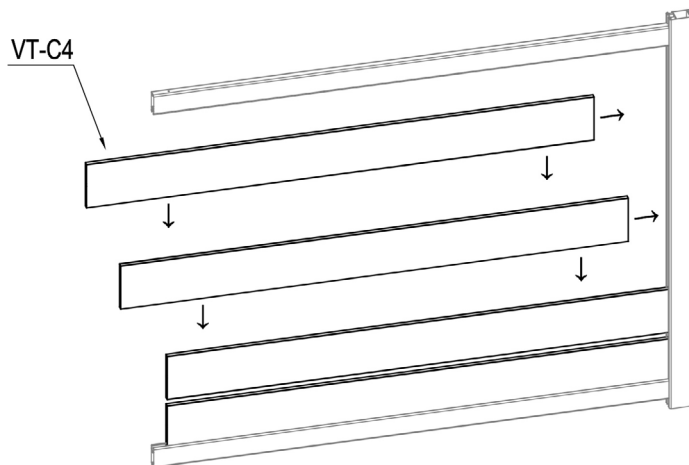

CASANOVO

VOGEL 350B140

COM-001053 [x1]

COM-001054 [x1]

INSTRUCTION MANUAL / NOTICE DE MONTAGE / MONTAGEANLEITUNG / MANUAL DE MONTAJE / MANUAL DE MONTAGEM / MANUALE DI MONTAGGIO /
MONTAGEHANDLEIDING / INSTRUKCJA MONTAŻU / KÄYTTÖOHJEET / BRUKSANVISNING / BRUGSANVISNING / INSTRUCȚIUNI DE ASAMBLARE /
NAVODILA ZA SESTAVLJANJE / NÁVOD NA MONTÁŽ / ÖSSZESZERELÉSI ÚTMUTATÓ / NÁVOD K MONTÁŽI / UPUTE ZA INSTALACIJU /
ΟΔΗΓΙΕΣ ΣΥΝΑΡΜΟΛΟΓΗΣΗΣ / SURINKIMO INSTRUKCIJOS / MONTĀŽAS INSTRUKCIJAS

PART LIST

IMAGE	NO.	L.(mm)	QTY	IMAGE	NO.	L.(mm)	QTY
	VT-A1	1395	3		Dr-16		1
	VT-A2	1395	1		Dr-17		2
	SR-C3	1721	4		Dr-31		4
	VT-C4	1630	12		Dr-18		1
	VT-C4a (+SR-C15)	1630	2		Dr-19		1
	VT-A5	1395	2		Dr-20		1
	VT-A5a	372.5	1		Dr-21		1
	SR-A5a	782	1		Dr-22		1
	Dr-A5c	19.5	1		Dr-23		1
	VT-A11	1395	4		Dr-24		8
	VT-A6	23	24		Dr-25		1
	AT-7	29.5	8		Dr-25a		2
	VT-A7	1375	1		Dr-26		3
	AT-8		2		Dr-27		2
	AT-9		2		VT-E30		8
	AT-10		4		VT-E31		8
	Dr-11		2		VT-E32		12
	Dr-12		2		VT-E33		16
	Dr-13		1		VT-E34		3
	Dr-14		1		VT-E35		3
	Dr-15		2		VT-E36		56
					Dr-28		8

	VT-A1	1
	SR-C3	2
	Dr-28	2
	VT-E33	4

	VT-C4	6
---	-------	---

	VT-C4a (+SR-C15)	1
--	------------------	---

	VT-A1	1
	Dr-28	2
	VT-E33	4

	VT-A6	12
---	-------	----

	VT-E36	28
---	--------	----

	VT-A11	2
---	--------	---