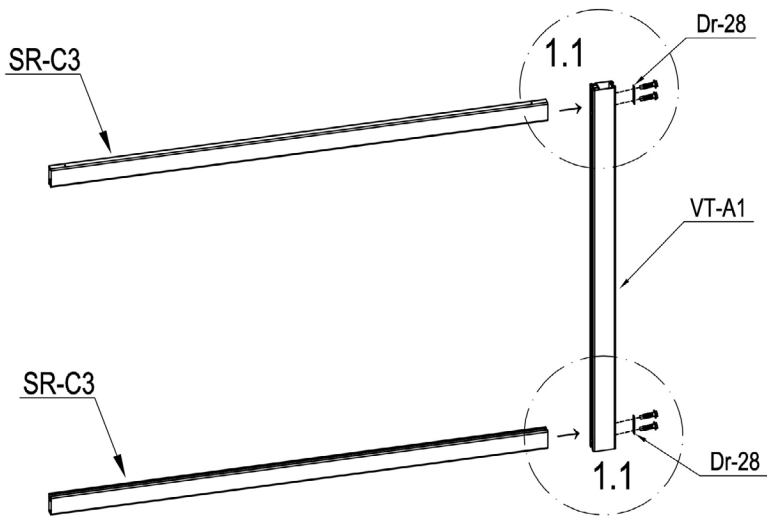

CASANOVO

VOGEL 350B140

COM-001053 [x1]

COM-001054 [x1]

INSTRUCTION MANUAL / NOTICE DE MONTAGE / MONTAGEANLEITUNG / MANUAL DE MONTAJE / MANUAL DE MONTAGEM / MANUALE DI MONTAGGIO /
MONTAGEHANDLEIDING / INSTRUKCJA MONTAŻU / KÄYTTÖOHJEET / BRUKSANVISNING / BRUGSANVISNING / INSTRUCȚIUNI DE ASAMBLARE /
NAVODILA ZA SESTAVLJANJE / NÁVOD NA MONTÁŽ / ÖSSZESZERELÉSI ÚTMUTATÓ / NÁVOD K MONTÁŽI / UPUTE ZA INSTALACIJU /
ΟΔΗΓΙΕΣ ΣΥΝΑΡΜΟΛΟΓΗΣΗΣ / SURINKIMO INSTRUKCIJOS / MONTĀŽAS INSTRUKCIJAS

PART LIST

IMAGE	NO.	L.(mm)	QTY	IMAGE	NO.	L.(mm)	QTY
	VT-A1	1395	3		Dr-16		1
	VT-A2	1395	1		Dr-17		2
	SR-C3	1721	4		Dr-31		4
	VT-C4	1630	12		Dr-18		1
	VT-C4a (+SR-C15)	1630	2		Dr-19		1
	VT-A5	1395	2		Dr-20		1
	VT-A5a	372.5	1		Dr-21		1
	SR-A5a	782	1		Dr-22		1
	Dr-A5c	19.5	1		Dr-23		1
	VT-A11	1395	4		Dr-24		8
	VT-A6	23	24		Dr-25		1
	AT-7	29.5	8		Dr-25a		2
	VT-A7	1375	1		Dr-26		3
	AT-8		2		Dr-27		2
	AT-9		2		VT-E30		8
	AT-10		4		VT-E31		8
	Dr-11		2		VT-E32		12
	Dr-12		2		VT-E33		16
	Dr-13		1		VT-E34		3
	Dr-14		1		VT-E35		3
	Dr-15		2		VT-E36		56
					Dr-28		8

	VT-A1	1
	SR-C3	2
	Dr-28	2
	VT-E33	4

	VT-C4	6
---	-------	---

	VT-C4a (+SR-C15)	1
--	------------------	---

	VT-A1	1
	Dr-28	2
	VT-E33	4

	VT-A6	12
---	-------	----

	VT-E36	28
---	--------	----

	VT-A11	2
---	--------	---