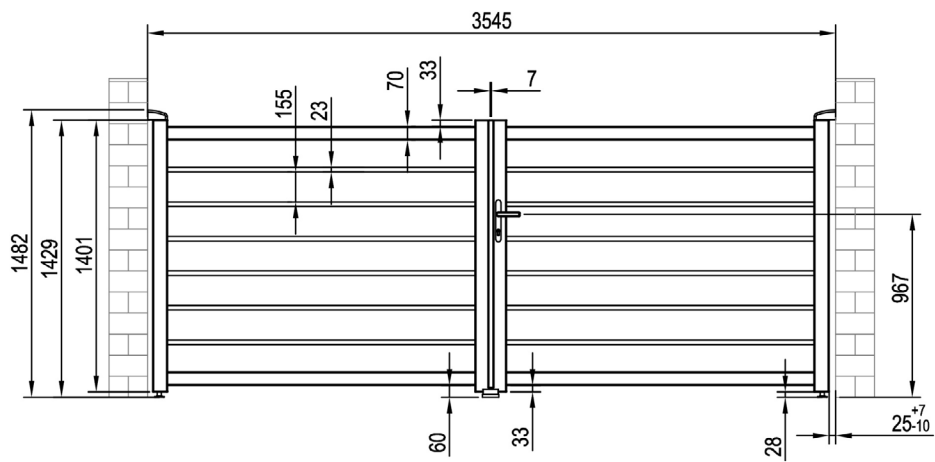

CASANOVO

VOGEL 350B140

COM-001053 [x1]

COM-001054 [x1]

INSTRUCTION MANUAL / NOTICE DE MONTAGE / MONTAGEANLEITUNG / MANUAL DE MONTAJE / MANUAL DE MONTAGEM / MANUALE DI MONTAGGIO /
MONTAGEHANDLEIDING / INSTRUKCJA MONTAŻU / KÄYTTÖOHJEET / BRUKSANVISNING / BRUGSANVISNING / INSTRUCȚIUNI DE ASAMBLARE /
NAVODILA ZA SESTAVLJANJE / NÁVOD NA MONTÁŽ / ÖSSZESZERELÉSI ÚTMUTATÓ / NÁVOD K MONTÁŽI / UPUTE ZA INSTALACIJU /
ΟΔΗΓΙΕΣ ΣΥΝΑΡΜΟΛΟΓΗΣΗΣ / SURINKIMO INSTRUKCIJOS / MONTĀŽAS INSTRUKCIJAS

PART LIST

IMAGE	NO.	L.(mm)	QTY	IMAGE	NO.	L.(mm)	QTY
	VT-A1	1395	3		Dr-16		1
	VT-A2	1395	1		Dr-17		2
	SR-C3	1721	4		Dr-31		4
	VT-C4	1630	12		Dr-18		1
	VT-C4a (+SR-C15)	1630	2		Dr-19		1
	VT-A5	1395	2		Dr-20		1
	VT-A5a	372.5	1		Dr-21		1
	SR-A5a	782	1		Dr-22		1
	Dr-A5c	19.5	1		Dr-23		1
	VT-A11	1395	4		Dr-24		8
	VT-A6	23	24		Dr-25		1
	AT-7	29.5	8		Dr-25a		2
	VT-A7	1375	1		Dr-26		3
	AT-8		2		Dr-27		2
	AT-9		2		VT-E30		8
	AT-10		4		VT-E31		8
	Dr-11		2		VT-E32		12
	Dr-12		2		VT-E33		16
	Dr-13		1		VT-E34		3
	Dr-14		1		VT-E35		3
	Dr-15		2		VT-E36		56
					Dr-28		8

	VT-A1	1
	SR-C3	2
	Dr-28	2
	VT-E33	4

	VT-C4	6
---	-------	---

	VT-C4a (+SR-C15)	1
--	------------------	---

	VT-A1	1
	Dr-28	2
	VT-E33	4

	VT-A6	12
---	-------	----

	VT-E36	28
---	--------	----

	VT-A11	2
---	--------	---