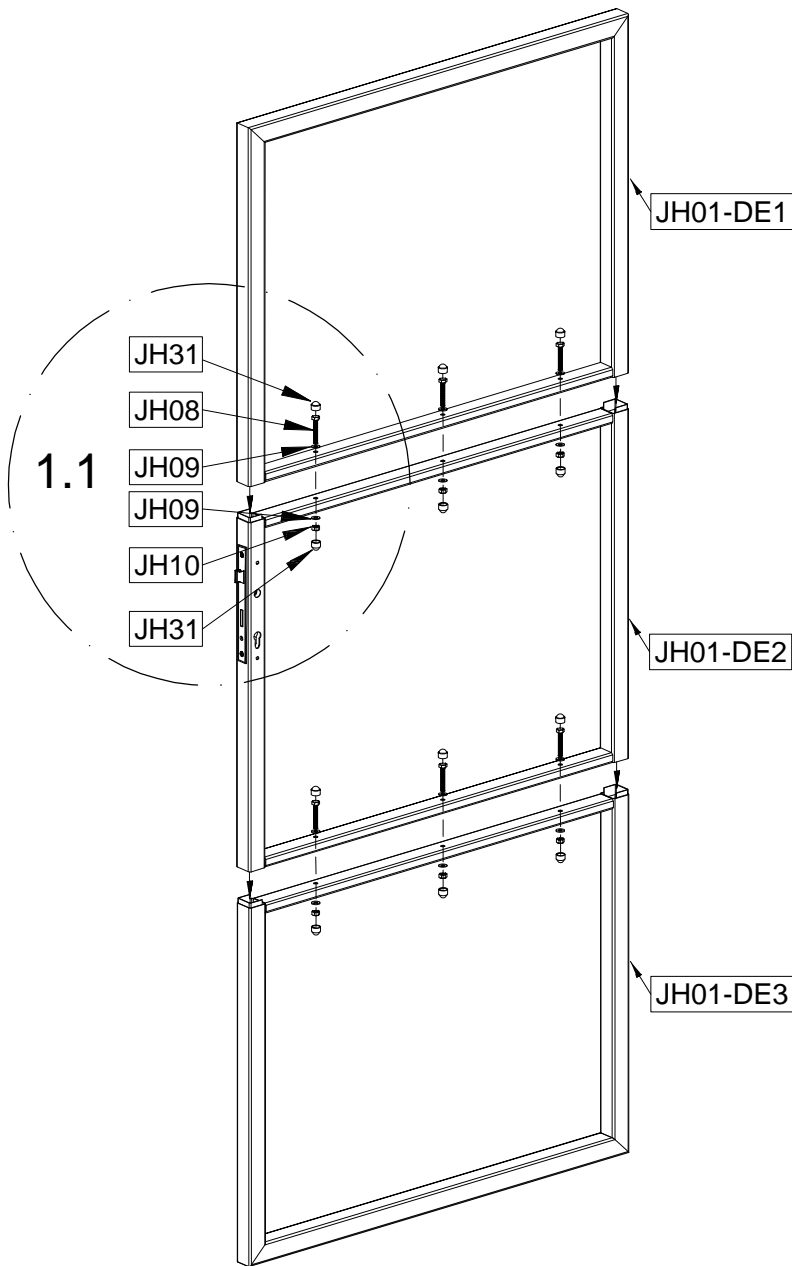

CASANOVO

NALI 100P200

COM-001227 [x1]

COM-001226 [x1]

30 min

X 1

INSTRUCTION MANUAL / NOTICE DE MONTAGE / MONTAGEANLEITUNG / MANUAL DE MONTAJE / MANUAL DE MONTAGEM / MANUALE DI MONTAGGIO /
MONTAGEHANDLEIDING / INSTRUKCJA MONTAŻU / KÄYTTÖOHJEET / BRUKSANVISNING / BRUGSANVISNING / INSTRUCȚIUNI DE ASAMBLARE /
NAVODILA ZA SESTAVLJANJE / NÁVOD NA MONTÁŽ / ÖSSZESZERELÉSI ÚTMUTATÓ / NÁVOD K MONTÁŽI / UPUTE ZA INSTALACIJU /
ΟΔΗΓΙΕΣ ΣΥΝΑΡΜΟΛΟΓΗΣΗΣ / SURINKIMO INSTRUKCIJOS / MONTĀŽAS INSTRUKCIJAS

	REF-PCS	DIM	
	JH01-DE1	940×673mm	1
	JH01-DE2	940×654mm	1
	JH01-DE3	940×673mm	1
	JH02	23×10mm	4
	JH03	30×1mm	10
	JH04	16×120mm	2
	JH05	15×35mm	2
	JH06	22×2mm	2
	JH07	7×20mm	2
	JH08	8×55mm	6
	JH09	17×1mm	12
	JH10	15×5mm	6
	JH11	8×8×110mm	1
	JH12	33×60mm	1
	JH13	5×30mm	1
	JH14	30×210mm	2
	JH15	4×40mm	2
	JH16	22×45mm	3
	JH18	30×210mm	1
	JH19-DE1	40×40×673mm	1
	JH19-DE2	40×40×654mm	1
	JH19-DE3	40×40×673mm	1
	JH20	40×5×200mm	2
	JH21	10×100mm	4
	JH22	6×55mm	2
	JH29	6×20mm	6
	JH31	17×15mm	12

	JH01-DE1	940×673mm	1
	JH01-DE2	940×654mm	1
	JH01-DE3	940×673mm	1

	JH08	8×55mm	6
	JH09	17×1mm	12
	JH10	15×5mm	6
	JH31	17×15mm	12

	JH11	8×8×110mm	1
	JH12	33×60mm	1
	JH13	5×30mm	1

	JH14	30×210mm	2
	JH15	4×40mm	2
	JH16	22×45mm	3

	JH19-DE1	40×40×673mm	1
	JH19-DE2	40×40×654mm	1
	JH19-DE3	40×40×673mm	1
	JH29	6×20mm	6

	JH02	23×10mm	4
	JH03	30×1mm	10
	JH04	16×120mm	2

	JH18	30×210mm	1
	JH22	6×55mm	2

	JH20	40×5×200mm	2
	JH21	10×100mm	4