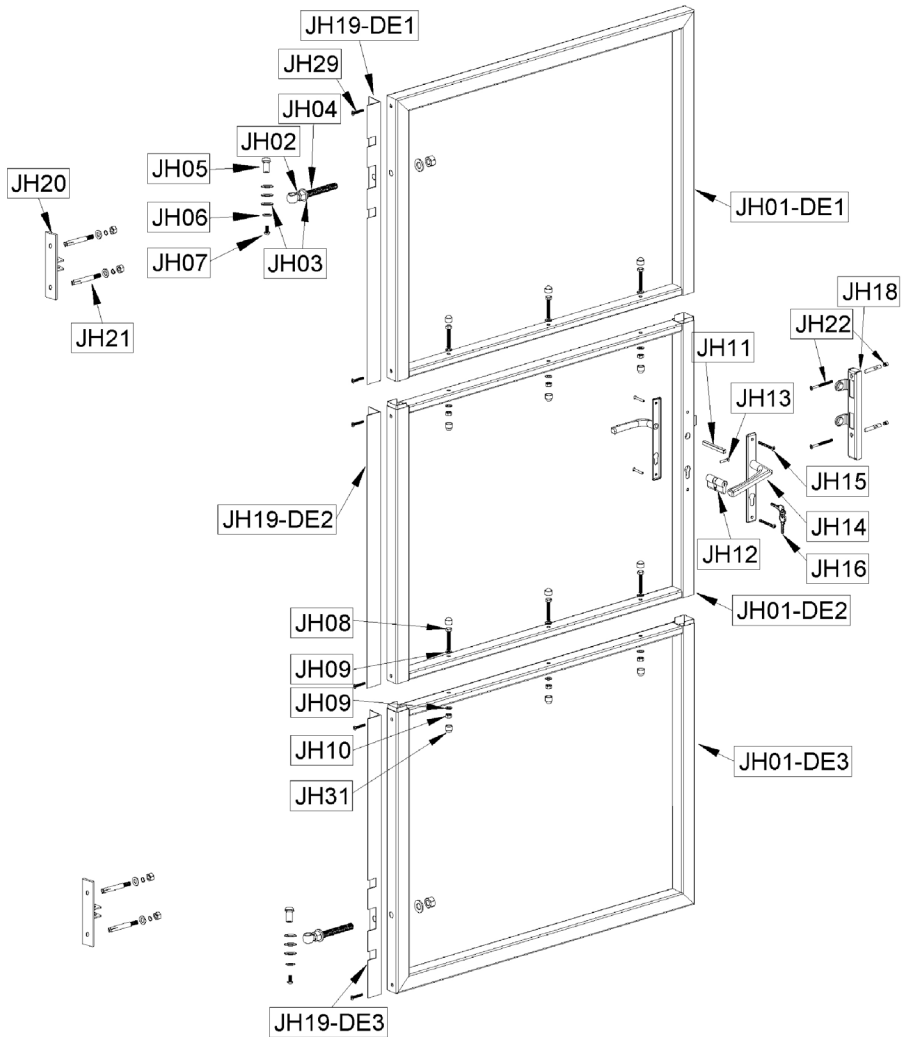

CASANOVO

NALI 100P200

COM-001226 [x1]

COM-001227 [x1]

INSTRUCTION MANUAL / NOTICE DE MONTAGE / MONTAGEANLEITUNG / MANUAL DE MONTAJE / MANUAL DE MONTAGEM / MANUALE DI MONTAGGIO /
MONTAGEHANDLEIDING / INSTRUKCJA MONTAŻU / KÄYTTÖOHJEET / BRUKSANVISNING / BRUGSANVISNING / INSTRUCȚIUNI DE ASAMBLARE /
NAVODILA ZA SESTAVLJANJE / NÁVOD NA MONTÁŽ / ÖSSZESZERELÉSI ÚTMUTATÓ / NÁVOD K MONTÁŽI / UPUTE ZA INSTALACIJU /
ΟΔΗΓΙΕΣ ΣΥΝΑΡΜΟΛΟΓΗΣΗΣ / SURINKIMO INSTRUKCIJOS / MONTĀŽAS INSTRUKCIJAS

	REF-PCS	DIM	
	JH01-DE1	940×673mm	1
	JH01-DE2	940×654mm	1
	JH01-DE3	940×673mm	1
	JH02	23×10mm	4
	JH03	30×1mm	10
	JH04	16×120mm	2
	JH05	15×35mm	2
	JH06	22×2mm	2
	JH07	7×20mm	2
	JH08	8×55mm	6
	JH09	17×1mm	12
	JH10	15×5mm	6
	JH11	8×8×110mm	1
	JH12	33×60mm	1
	JH13	5×30mm	1
	JH14	30×210mm	2
	JH15	4×40mm	2
	JH16	22×45mm	3
	JH17	6×35mm	2
	JH18	30×210mm	1
	JH19-DE1	40×40×673mm	1
	JH19-DE2	40×40×654mm	1
	JH19-DE3	40×40×673mm	1
	JH20	40×5×200mm	2
	JH21	10×100mm	4
	JH22	6×55mm	2
	JH23	10×70mm	4
	JH24	20×7mm	4
	JH25	20×1mm	8
	JH29	6×20mm	6
	JH31	17×15mm	12

	JH01-DE1	940x673mm	1
	JH01-DE2	940x654mm	1
	JH01-DE3	940x673mm	1

	JH08	8x55mm	6
	JH09	17x1mm	12
	JH10	15x5mm	6
	JH31	17x15mm	12

	JH11	8×8×110mm	1
	JH12	33×60mm	1
	JH13	5×30mm	1

	JH14	30×210mm	2
	JH15	4×40mm	2
	JH16	22×45mm	3

	JH19-DE1	40x40x673mm	1
	JH19-DE2	40x40x654mm	1
	JH19-DE3	40x40x673mm	1
	JH29	6x20mm	6

	JH02	23x10mm	4
	JH03	30x1mm	10
	JH04	16x120mm	2

	JH18	30x210mm	1
	JH22	6x55mm	2

	JH20	40×5×200mm	2
	JH21	10×100mm	4