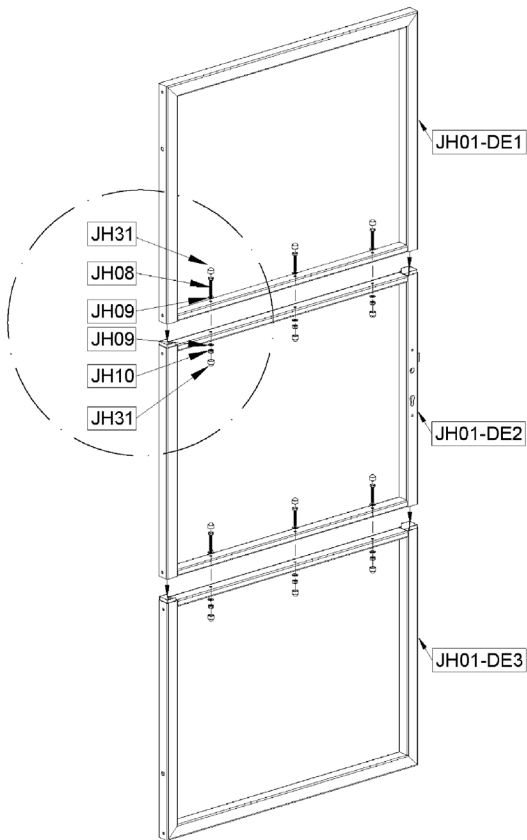

CASANOVO

NALI 100P200

COM-001226 [x1]

COM-001227 [x1]

INSTRUCTION MANUAL / NOTICE DE MONTAGE / MONTAGEANLEITUNG / MANUAL DE MONTAJE / MANUAL DE MONTAGEM / MANUALE DI MONTAGGIO /
MONTAGEHANDLEIDING / INSTRUKCJA MONTAŻU / KÄYTTÖOHJEET / BRUKSANVISNING / BRUGSANVISNING / INSTRUCȚIUNI DE ASAMBLARE /
NAVODILA ZA SESTAVLJANJE / NÁVOD NA MONTÁŽ / ÖSSZESZERELÉSI ÚTMUTATÓ / NÁVOD K MONTÁŽI / UPUTE ZA INSTALACIJU /
ΟΔΗΓΙΕΣ ΣΥΝΑΡΜΟΛΟΓΗΣΗΣ / SURINKIMO INSTRUKCIJOS / MONTĀŽAS INSTRUKCIJAS

	REF-PCS	DIM	
	JH01-DE1	940×673mm	1
	JH01-DE2	940×654mm	1
	JH01-DE3	940×673mm	1
	JH02	23×10mm	4
	JH03	30×1mm	10
	JH04	16×120mm	2
	JH05	15×35mm	2
	JH06	22×2mm	2
	JH07	7×20mm	2
	JH08	8×55mm	6
	JH09	17×1mm	12
	JH10	15×5mm	6
	JH11	8×8×110mm	1
	JH12	33×60mm	1
	JH13	5×30mm	1
	JH14	30×210mm	2
	JH15	4×40mm	2
	JH16	22×45mm	3
	JH17	6×35mm	2
	JH18	30×210mm	1
	JH19-DE1	40×40×673mm	1
	JH19-DE2	40×40×654mm	1
	JH19-DE3	40×40×673mm	1
	JH20	40×5×200mm	2
	JH21	10×100mm	4
	JH22	6×55mm	2
	JH23	10×70mm	4
	JH24	20×7mm	4
	JH25	20×1mm	8
	JH29	6×20mm	6
	JH31	17×15mm	12

	JH01-DE1	940x673mm	1
	JH01-DE2	940x654mm	1
	JH01-DE3	940x673mm	1

	JH08	8x55mm	6
	JH09	17x1mm	12
	JH10	15x5mm	6
	JH31	17x15mm	12

	JH11	8×8×110mm	1
	JH12	33×60mm	1
	JH13	5×30mm	1

	JH14	30×210mm	2
	JH15	4×40mm	2
	JH16	22×45mm	3

	JH19-DE1	40x40x673mm	1
	JH19-DE2	40x40x654mm	1
	JH19-DE3	40x40x673mm	1
	JH29	6x20mm	6

	JH02	23x10mm	4
	JH03	30x1mm	10
	JH04	16x120mm	2

	JH18	30x210mm	1
	JH22	6x55mm	2

	JH20	40×5×200mm	2
	JH21	10×100mm	4