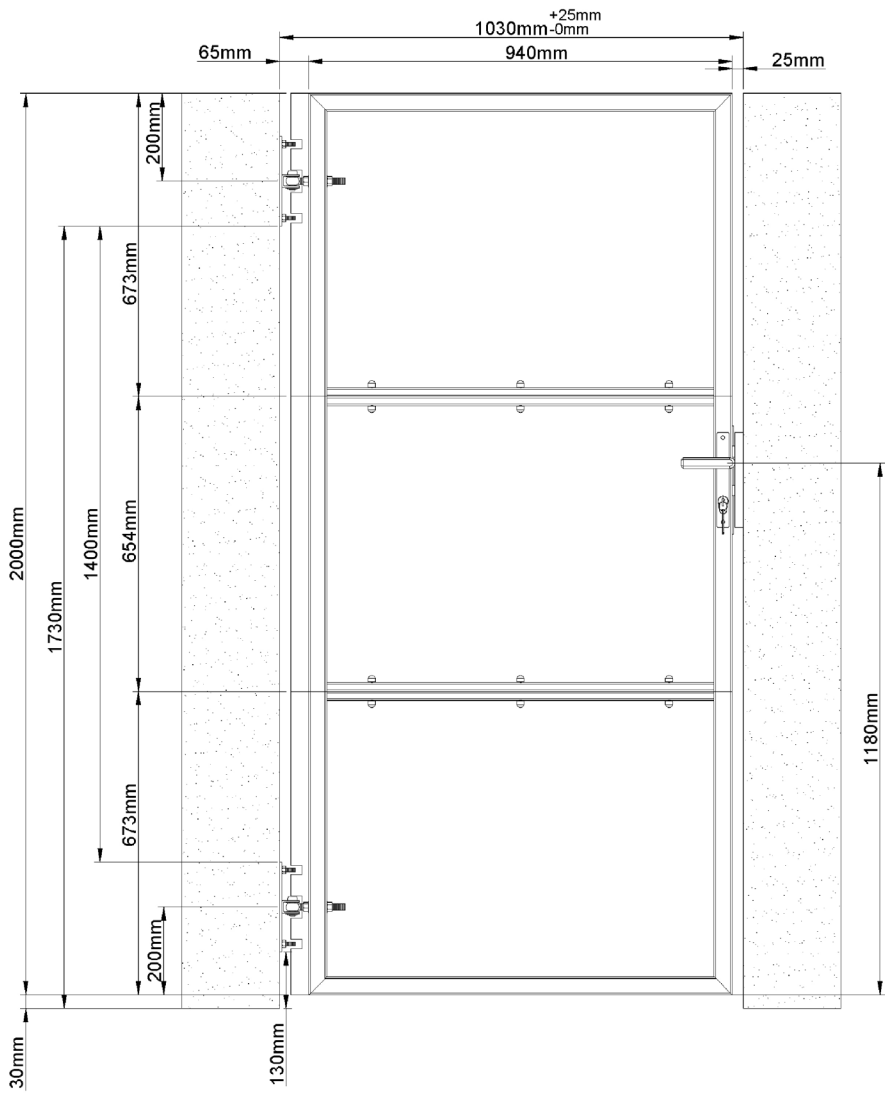

CASANOVO

NALI 100P200

COM-001226 [x1]

COM-001227 [x1]

INSTRUCTION MANUAL / NOTICE DE MONTAGE / MONTAGEANLEITUNG / MANUAL DE MONTAJE / MANUAL DE MONTAGEM / MANUALE DI MONTAGGIO /
MONTAGEHANDLEIDING / INSTRUKCJA MONTAŻU / KÄYTTÖOHJEET / BRUKSANVISNING / BRUGSANVISNING / INSTRUCȚIUNI DE ASAMBLARE /
NAVODILA ZA SESTAVLJANJE / NÁVOD NA MONTÁŽ / ÖSSZESZERELÉSI ÚTMUTATÓ / NÁVOD K MONTÁŽI / UPUTE ZA INSTALACIJU /
ΟΔΗΓΙΕΣ ΣΥΝΑΡΜΟΛΟΓΗΣΗΣ / SURINKIMO INSTRUKCIJOS / MONTĀŽAS INSTRUKCIJAS

	REF-PCS	DIM	
	JH01-DE1	940×673mm	1
	JH01-DE2	940×654mm	1
	JH01-DE3	940×673mm	1
	JH02	23×10mm	4
	JH03	30×1mm	10
	JH04	16×120mm	2
	JH05	15×35mm	2
	JH06	22×2mm	2
	JH07	7×20mm	2
	JH08	8×55mm	6
	JH09	17×1mm	12
	JH10	15×5mm	6
	JH11	8×8×110mm	1
	JH12	33×60mm	1
	JH13	5×30mm	1
	JH14	30×210mm	2
	JH15	4×40mm	2
	JH16	22×45mm	3
	JH17	6×35mm	2
	JH18	30×210mm	1
	JH19-DE1	40×40×673mm	1
	JH19-DE2	40×40×654mm	1
	JH19-DE3	40×40×673mm	1
	JH20	40×5×200mm	2
	JH21	10×100mm	4
	JH22	6×55mm	2
	JH23	10×70mm	4
	JH24	20×7mm	4
	JH25	20×1mm	8
	JH29	6×20mm	6
	JH31	17×15mm	12

	JH01-DE1	940x673mm	1
	JH01-DE2	940x654mm	1
	JH01-DE3	940x673mm	1

	JH08	8x55mm	6
	JH09	17x1mm	12
	JH10	15x5mm	6
	JH31	17x15mm	12

	JH11	8×8×110mm	1
	JH12	33×60mm	1
	JH13	5×30mm	1

	JH14	30×210mm	2
	JH15	4×40mm	2
	JH16	22×45mm	3

	JH19-DE1	40x40x673mm	1
	JH19-DE2	40x40x654mm	1
	JH19-DE3	40x40x673mm	1
	JH29	6x20mm	6

	JH02	23x10mm	4
	JH03	30x1mm	10
	JH04	16x120mm	2

	JH18	30x210mm	1
	JH22	6x55mm	2

	JH20	40×5×200mm	2
	JH21	10×100mm	4