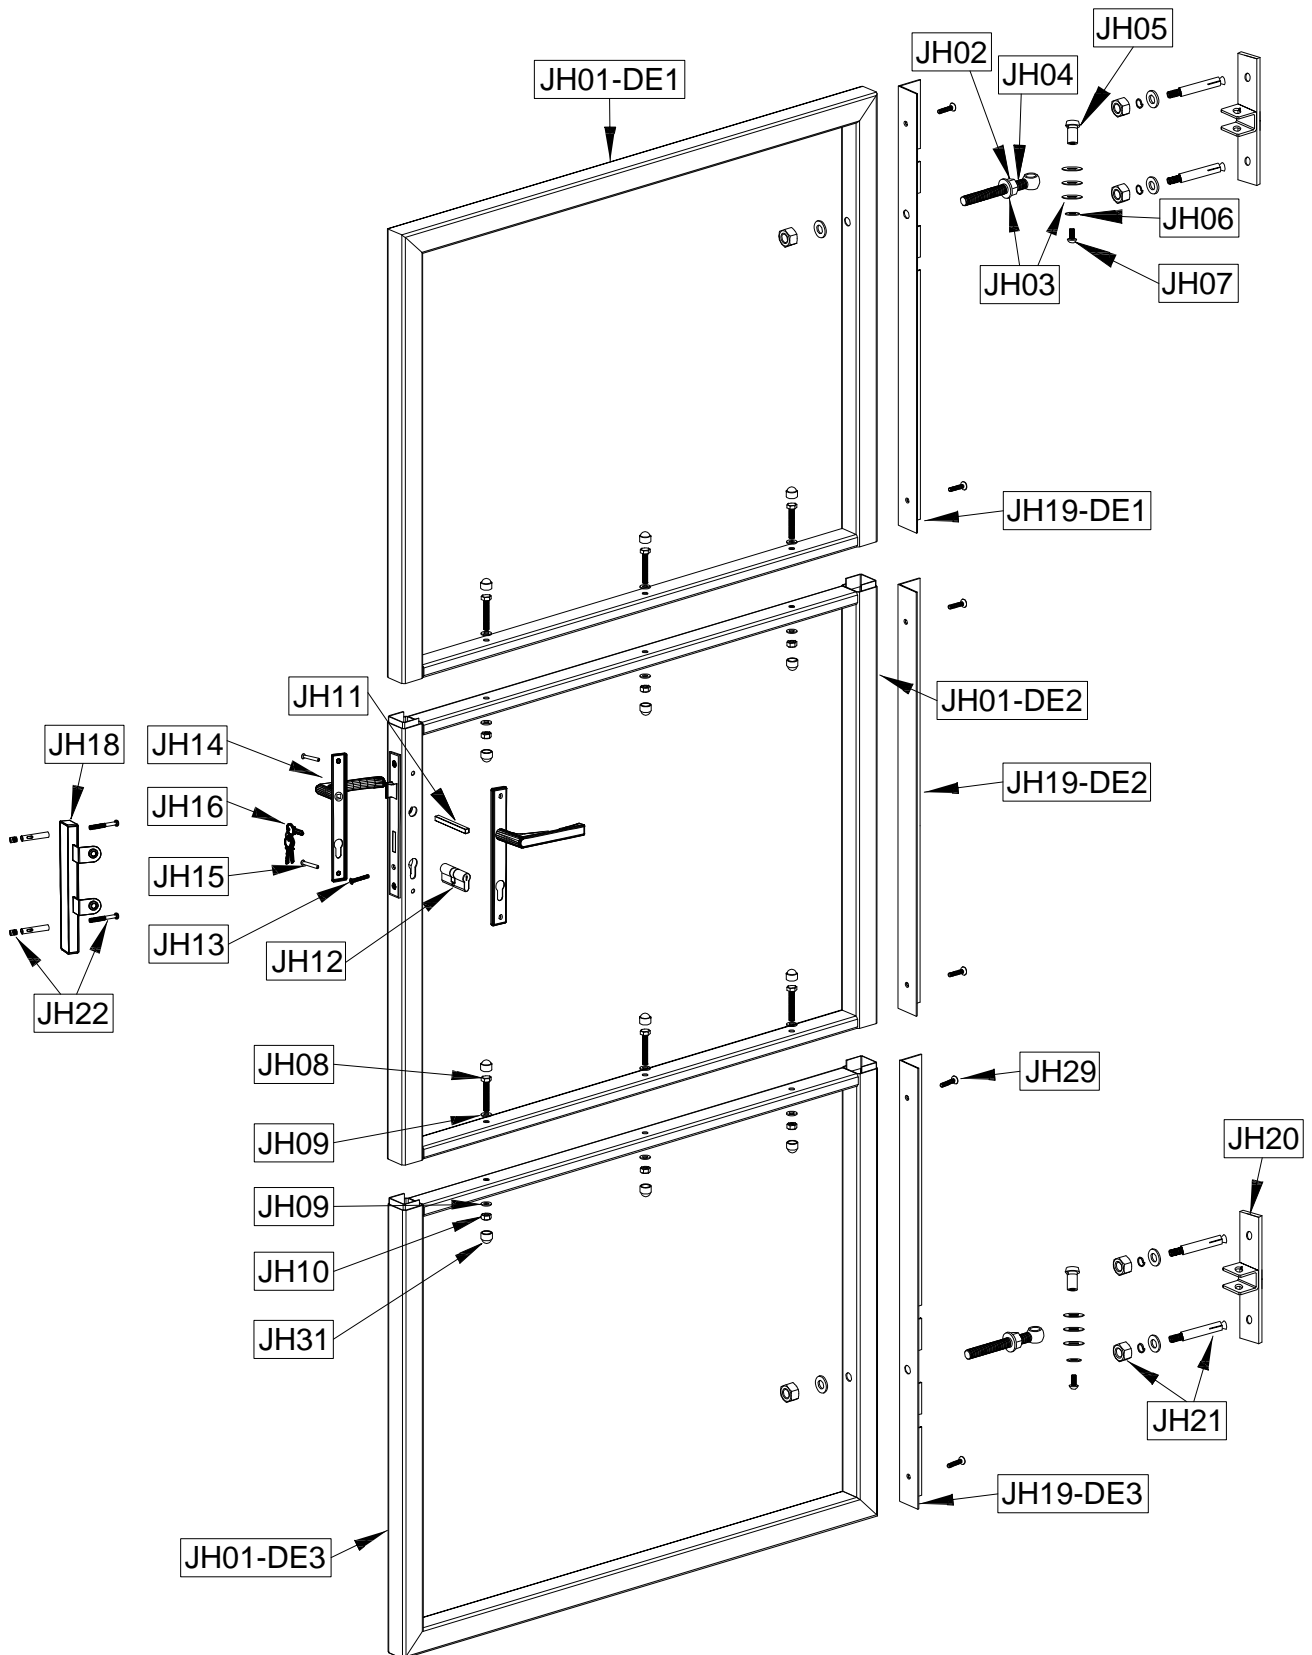

CASANOVO

NALI 100P200

COM-001227 [x1]

COM-001226 [x1]

30 min

X 1

INSTRUCTION MANUAL / NOTICE DE MONTAGE / MONTAGEANLEITUNG / MANUAL DE MONTAJE / MANUAL DE MONTAGEM / MANUALE DI MONTAGGIO /
MONTAGEHANDLEIDING / INSTRUKCJA MONTAŻU / KÄYTTÖOHJEET / BRUKSANVISNING / BRUGSANVISNING / INSTRUCȚIUNI DE ASAMBLARE /
NAVODILA ZA SESTAVLJANJE / NÁVOD NA MONTÁŽ / ÖSSZESZERELÉSI ÚTMUTATÓ / NÁVOD K MONTÁŽI / UPUTE ZA INSTALACIJU /
ΟΔΗΓΙΕΣ ΣΥΝΑΡΜΟΛΟΓΗΣΗΣ / SURINKIMO INSTRUKCIJOS / MONTĀŽAS INSTRUKCIJAS

	REF-PCS	DIM	
	JH01-DE1	940×673mm	1
	JH01-DE2	940×654mm	1
	JH01-DE3	940×673mm	1
	JH02	23×10mm	4
	JH03	30×1mm	10
	JH04	16×120mm	2
	JH05	15×35mm	2
	JH06	22×2mm	2
	JH07	7×20mm	2
	JH08	8×55mm	6
	JH09	17×1mm	12
	JH10	15×5mm	6
	JH11	8×8×110mm	1
	JH12	33×60mm	1
	JH13	5×30mm	1
	JH14	30×210mm	2
	JH15	4×40mm	2
	JH16	22×45mm	3
	JH18	30×210mm	1
	JH19-DE1	40×40×673mm	1
	JH19-DE2	40×40×654mm	1
	JH19-DE3	40×40×673mm	1
	JH20	40×5×200mm	2
	JH21	10×100mm	4
	JH22	6×55mm	2
	JH29	6×20mm	6
	JH31	17×15mm	12

	JH01-DE1	940×673mm	1
	JH01-DE2	940×654mm	1
	JH01-DE3	940×673mm	1

	JH08	8×55mm	6
	JH09	17×1mm	12
	JH10	15×5mm	6
	JH31	17×15mm	12

	JH11	8×8×110mm	1
	JH12	33×60mm	1
	JH13	5×30mm	1

	JH14	30×210mm	2
	JH15	4×40mm	2
	JH16	22×45mm	3

	JH19-DE1	40×40×673mm	1
	JH19-DE2	40×40×654mm	1
	JH19-DE3	40×40×673mm	1
	JH29	6×20mm	6

	JH02	23×10mm	4
	JH03	30×1mm	10
	JH04	16×120mm	2

	JH18	30×210mm	1
	JH22	6×55mm	2

	JH20	40×5×200mm	2
	JH21	10×100mm	4