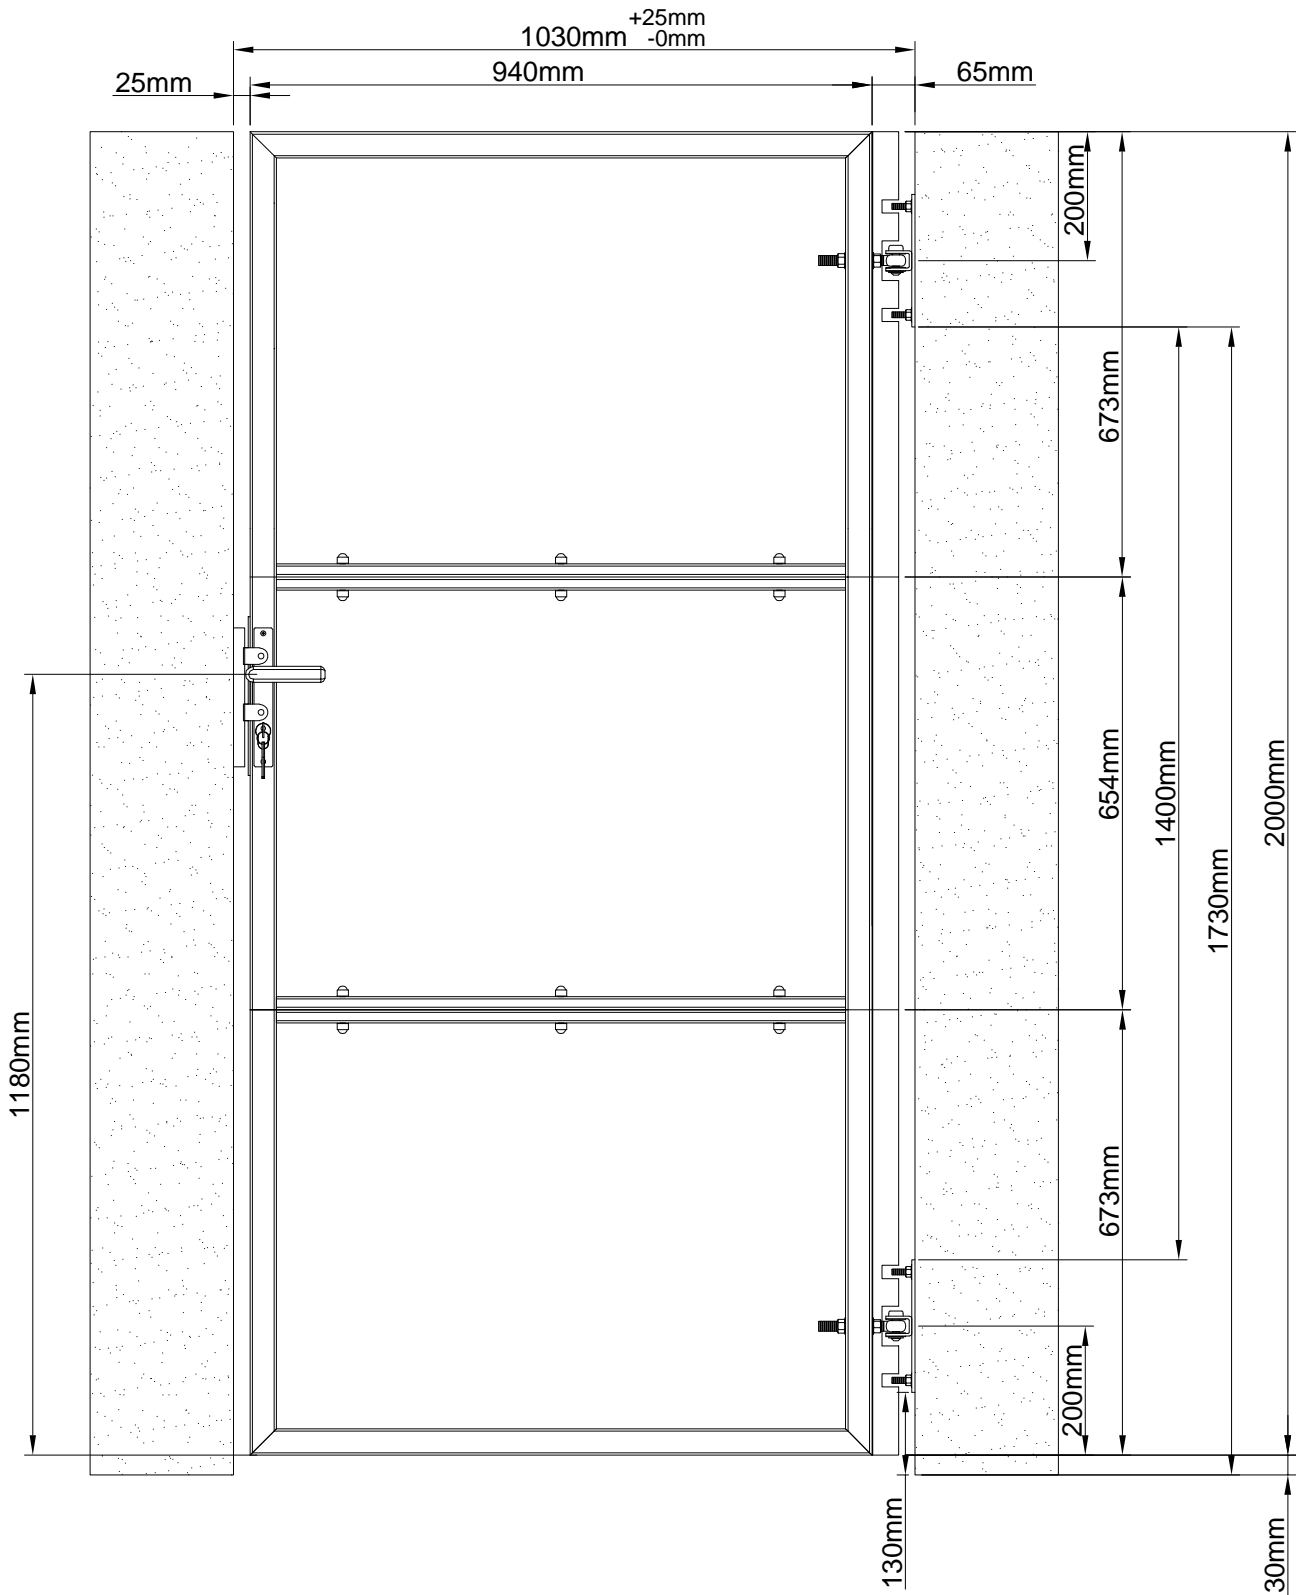

CASANOVO

NALI 100P200

COM-001227 [x1]

COM-001226 [x1]

30 min

X 1

INSTRUCTION MANUAL / NOTICE DE MONTAGE / MONTAGEANLEITUNG / MANUAL DE MONTAJE / MANUAL DE MONTAGEM / MANUALE DI MONTAGGIO /
MONTAGEHANDLEIDING / INSTRUKCJA MONTAŻU / KÄYTTÖOHJEET / BRUKSANVISNING / BRUGSANVISNING / INSTRUCȚIUNI DE ASAMBLARE /
NAVODILA ZA SESTAVLJANJE / NÁVOD NA MONTÁŽ / ÖSSZESZERELÉSI ÚTMUTATÓ / NÁVOD K MONTÁŽI / UPUTE ZA INSTALACIJU /
ΟΔΗΓΙΕΣ ΣΥΝΑΡΜΟΛΟΓΗΣΗΣ / SURINKIMO INSTRUKCIJOS / MONTĀŽAS INSTRUKCIJAS

	REF-PCS	DIM	
	JH01-DE1	940×673mm	1
	JH01-DE2	940×654mm	1
	JH01-DE3	940×673mm	1
	JH02	23×10mm	4
	JH03	30×1mm	10
	JH04	16×120mm	2
	JH05	15×35mm	2
	JH06	22×2mm	2
	JH07	7×20mm	2
	JH08	8×55mm	6
	JH09	17×1mm	12
	JH10	15×5mm	6
	JH11	8×8×110mm	1
	JH12	33×60mm	1
	JH13	5×30mm	1
	JH14	30×210mm	2
	JH15	4×40mm	2
	JH16	22×45mm	3
	JH18	30×210mm	1
	JH19-DE1	40×40×673mm	1
	JH19-DE2	40×40×654mm	1
	JH19-DE3	40×40×673mm	1
	JH20	40×5×200mm	2
	JH21	10×100mm	4
	JH22	6×55mm	2
	JH29	6×20mm	6
	JH31	17×15mm	12

	JH01-DE1	940×673mm	1
	JH01-DE2	940×654mm	1
	JH01-DE3	940×673mm	1

	JH08	8×55mm	6
	JH09	17×1mm	12
	JH10	15×5mm	6
	JH31	17×15mm	12

	JH11	8×8×110mm	1
	JH12	33×60mm	1
	JH13	5×30mm	1

	JH14	30×210mm	2
	JH15	4×40mm	2
	JH16	22×45mm	3

	JH19-DE1	40×40×673mm	1
	JH19-DE2	40×40×654mm	1
	JH19-DE3	40×40×673mm	1
	JH29	6×20mm	6

	JH02	23×10mm	4
	JH03	30×1mm	10
	JH04	16×120mm	2

	JH18	30×210mm	1
	JH22	6×55mm	2

	JH20	40×5×200mm	2
	JH21	10×100mm	4