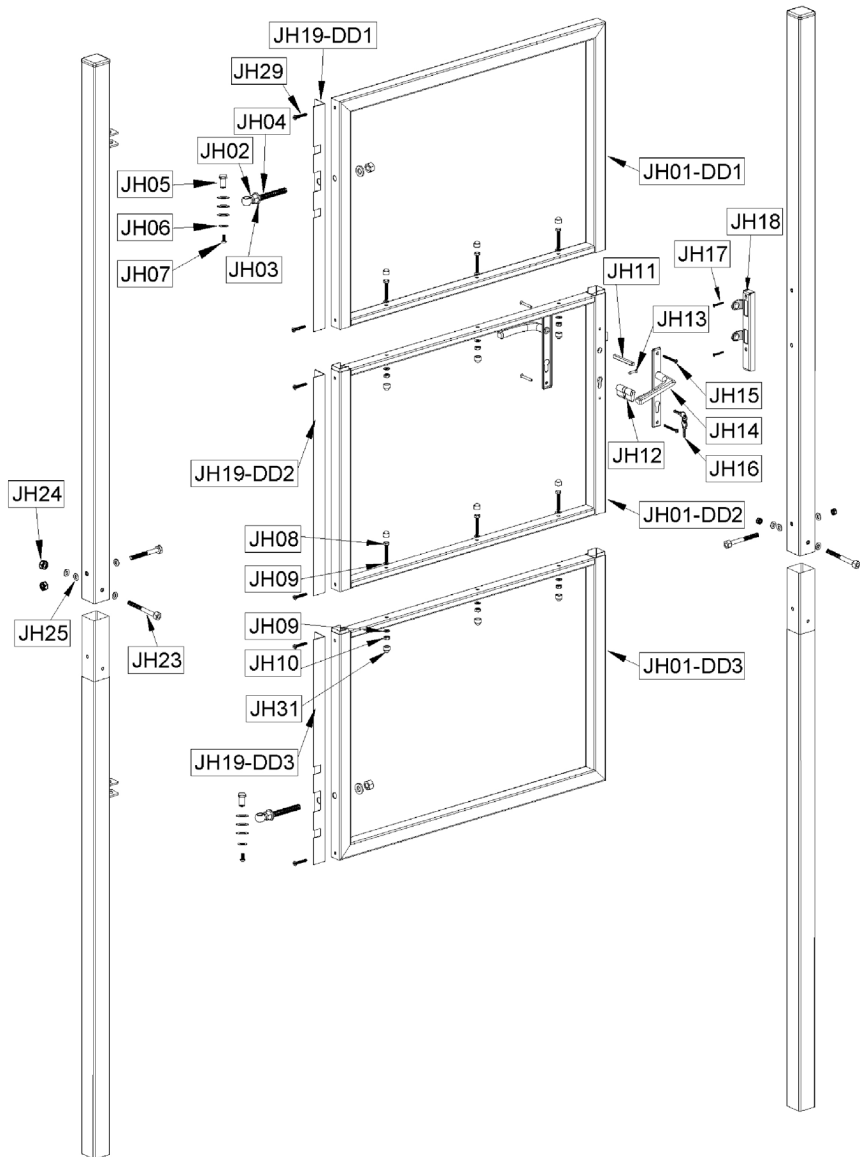

Sold separately / vendu séparément / separat verkauft / se vende por separado / venduto separatamente / venduto separatamente / apart verkrijgbaar / sprzedawany oddzielnie / myyään erikseen / säljs separat / sælges separat