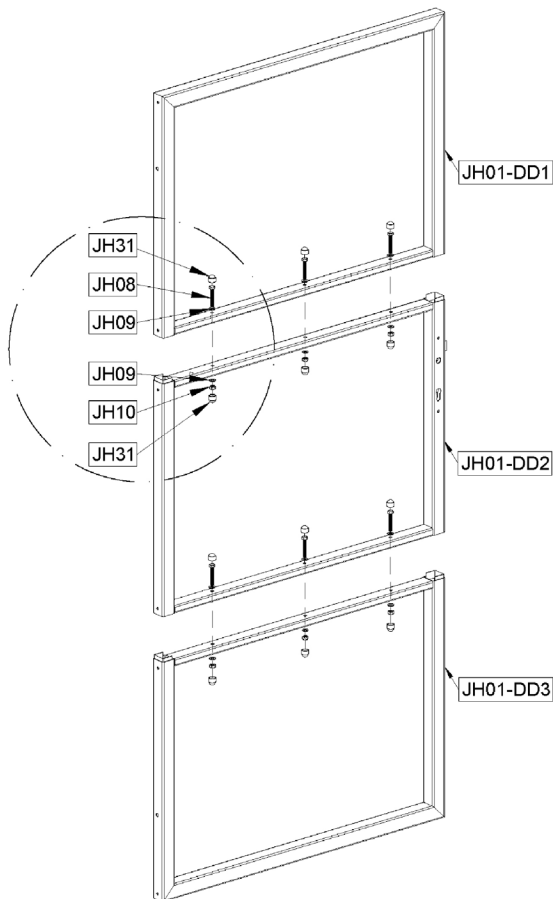

CASANOVO

NALI 100P180

COM-001228 [x1]

STI-001229 [x1]

30 min

X 1

INSTRUCTION MANUAL / NOTICE DE MONTAGE / MONTAGEANLEITUNG / MANUAL DE MONTAJE / MANUAL DE MONTAGEM / MANUALE DI MONTAGGIO /
MONTAGEHANDLEIDING / INSTRUKCJA MONTAŻU / KÄYTTÖOHJEET / BRUKSANVISNING / BRUGSANVISNING / INSTRUCȚIUNI DE ASAMBLARE /
NAVODILA ZA SESTAVLJANJE / NÁVOD NA MONTÁŽ / ÖSSZESZERELÉSI ÚTMUTATÓ / NÁVOD K MONTÁŽI / UPUTE ZA INSTALACIJU /
ΟΔΗΓΙΕΣ ΣΥΝΑΡΜΟΛΟΓΗΣΗΣ / SURINKIMO INSTRUKCIJOS / MONTAŽAS INSTRUKCIJAS

	REF-PCS	DIM	
	JH01-DD1	940×606mm	1
	JH01-DD2	940×588mm	1
	JH01-DD3	940×606mm	1
	JH02	23×10mm	4
	JH03	30×1mm	10
	JH04	16×120mm	2
	JH05	15×35mm	2
	JH06	22×2mm	2
	JH07	7×20mm	2
	JH08	8×55mm	6
	JH09	17×1mm	12
	JH10	15×5mm	6
	JH11	8×8×110mm	1
	JH12	33×60mm	1
	JH13	5×30mm	1
	JH14	30×210mm	2
	JH15	4×40mm	2
	JH16	22×45mm	3
	JH17	6×35mm	2
	JH18	30×210mm	1
	JH19-DD1	40×40×606mm	1
	JH19-DD2	40×40×588mm	1
	JH19-DD3	40×40×606mm	1
	JH20	40×5×200mm	2
	JH21	10×100mm	4
	JH22	6×55mm	2
	JH23	10×70mm	4
	JH24	20×7mm	4
	JH25	20×1mm	8
	JH29	6×20mm	6
	JH31	17×15mm	12

	JH01-DD1	940x606mm	1
	JH01-DD2	940x588mm	1
	JH01-DD3	940x606mm	1

	JH08	8x55mm	6
	JH09	17x1mm	12
	JH10	15x5mm	6
	JH31	17x15mm	12

	JH11	8×8×110mm	1
	JH12	33×60mm	1
	JH13	5×30mm	1

	JH14	30×210mm	2
	JH15	4×40mm	2
	JH16	22×45mm	3

CASANOVO

	JH19-DD1	40×40×606mm	1
	JH19-DD2	40×40×588mm	1
	JH19-DD3	40×40×606mm	1
	JH29	6×20mm	6

	JH02	23×10mm	4
	JH03	30×1mm	10
	JH04	16×120mm	2

CASANOVO

	JH18	30x210mm	1
	JH22	6x55mm	2

	JH20	40x5x200mm	2
	JH21	10x100mm	4