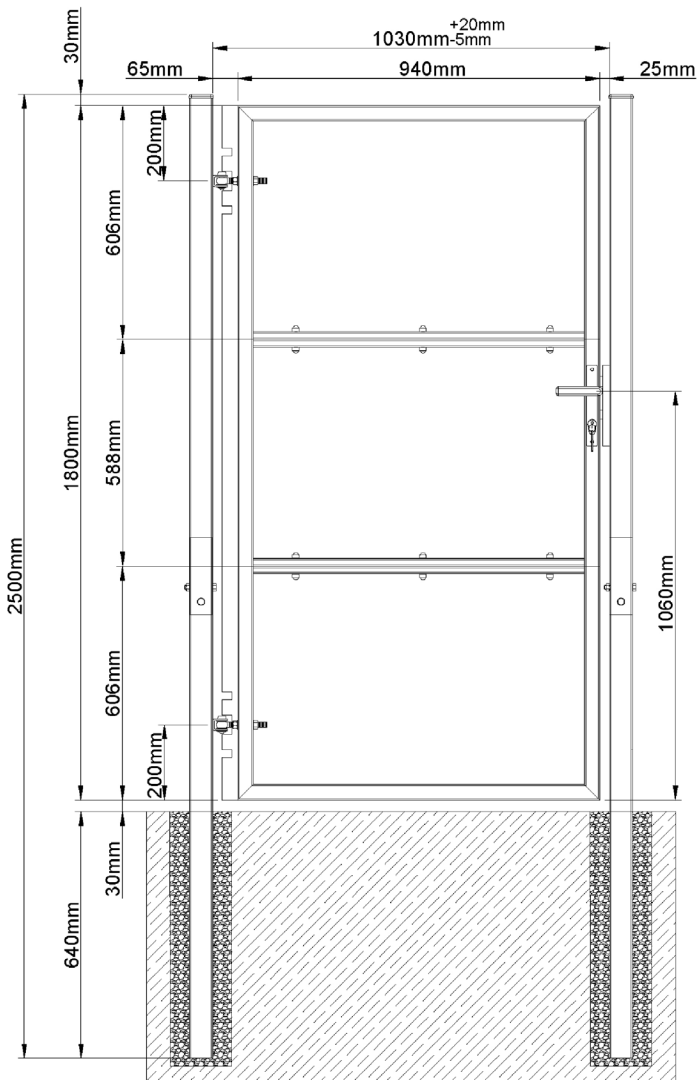

	JH01-DD1	940x606mm	1
	JH01-DD2	940x588mm	1
	JH01-DD3	940x606mm	1

	JH08	8x55mm	6
	JH09	17x1mm	12
	JH10	15x5mm	6
	JH31	17x15mm	12

	JH11	8×8×110mm	1
	JH12	33×60mm	1
	JH13	5×30mm	1

	JH14	30×210mm	2
	JH15	4×40mm	2
	JH16	22×45mm	3

CASANOVO

	JH19-DD1	40×40×606mm	1
	JH19-DD2	40×40×588mm	1
	JH19-DD3	40×40×606mm	1
	JH29	6×20mm	6

	JH02	23×10mm	4
	JH03	30×1mm	10
	JH04	16×120mm	2

CASANOVO

	JH18	30x210mm	1
	JH22	6x55mm	2

	JH20	40x5x200mm	2
	JH21	10x100mm	4

	JH05	15×35mm	2
	JH06	22×2mm	2
	JH07	7×20mm	2

Sold separately / vendu séparément / separat verkauft / se vende por separado / vendido separadamente / venduto separatamente / apart verkrijgbaar / sprzedawany oddzielnie / myydään erikseen / säljs separat / sælges separat

	JH23	10×70mm	4
	JH24	20×7mm	4
	JH25	20×1mm	8

Sold separately / vendu séparément / separat verkauft / se vende por separado / venduto separatamente / venduto separatamente / apart verkrijgbaar / sprzedawany oddzielnie / myydään erikseen / säljs separat / sælges separat