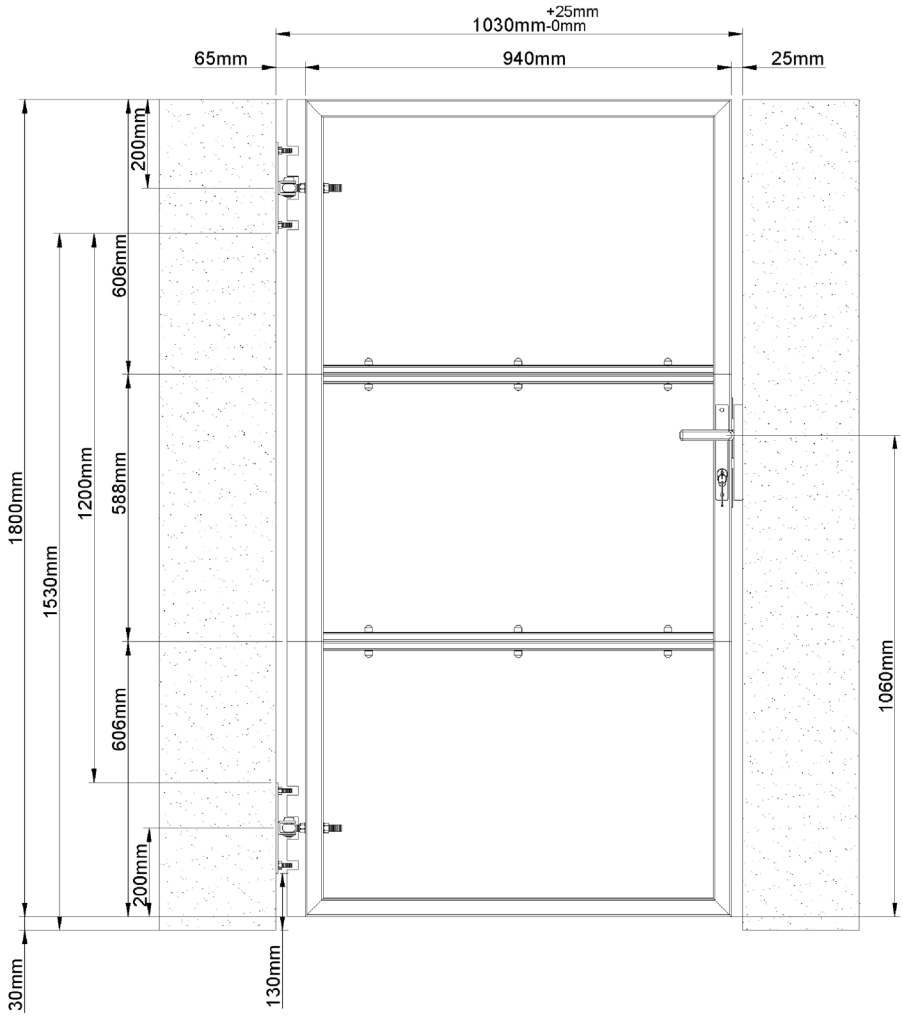

CASANOVO

NALI 100P180

COM-001228 [x1]

STI-001229 [x1]

30 min

X 1

INSTRUCTION MANUAL / NOTICE DE MONTAGE / MONTAGEANLEITUNG / MANUAL DE MONTAJE / MANUAL DE MONTAGEM / MANUALE DI MONTAGGIO /
MONTAGEHANDLEIDING / INSTRUKCJA MONTAŻU / KÄYTTÖOHJEET / BRUKSANVISNING / BRUGSANVISNING / INSTRUCȚIUNI DE ASAMBLARE /
NAVODILA ZA SESTAVLJANJE / NÁVOD NA MONTÁŽ / ÖSSZESZERELÉSI ÚTMUTATÓ / NÁVOD K MONTÁŽI / UPUTE ZA INSTALACIJU /
ΟΔΗΓΙΕΣ ΣΥΝΑΡΜΟΛΟΓΗΣΗΣ / SURINKIMO INSTRUKCIJOS / MONTAŽAS INSTRUKCIJAS

	REF-PCS	DIM	
	JH01-DD1	940×606mm	1
	JH01-DD2	940×588mm	1
	JH01-DD3	940×606mm	1
	JH02	23×10mm	4
	JH03	30×1mm	10
	JH04	16×120mm	2
	JH05	15×35mm	2
	JH06	22×2mm	2
	JH07	7×20mm	2
	JH08	8×55mm	6
	JH09	17×1mm	12
	JH10	15×5mm	6
	JH11	8×8×110mm	1
	JH12	33×60mm	1
	JH13	5×30mm	1
	JH14	30×210mm	2
	JH15	4×40mm	2
	JH16	22×45mm	3
	JH17	6×35mm	2
	JH18	30×210mm	1
	JH19-DD1	40×40×606mm	1
	JH19-DD2	40×40×588mm	1
	JH19-DD3	40×40×606mm	1
	JH20	40×5×200mm	2
	JH21	10×100mm	4
	JH22	6×55mm	2
	JH23	10×70mm	4
	JH24	20×7mm	4
	JH25	20×1mm	8
	JH29	6×20mm	6
	JH31	17×15mm	12

	JH01-DD1	940x606mm	1
	JH01-DD2	940x588mm	1
	JH01-DD3	940x606mm	1

	JH08	8x55mm	6
	JH09	17x1mm	12
	JH10	15x5mm	6
	JH31	17x15mm	12

	JH11	8×8×110mm	1
	JH12	33×60mm	1
	JH13	5×30mm	1

	JH14	30×210mm	2
	JH15	4×40mm	2
	JH16	22×45mm	3

CASANOVO

	JH19-DD1	40×40×606mm	1
	JH19-DD2	40×40×588mm	1
	JH19-DD3	40×40×606mm	1
	JH29	6×20mm	6

	JH02	23×10mm	4
	JH03	30×1mm	10
	JH04	16×120mm	2

CASANOVO

	JH18	30x210mm	1
	JH22	6x55mm	2

	JH20	40x5x200mm	2
	JH21	10x100mm	4