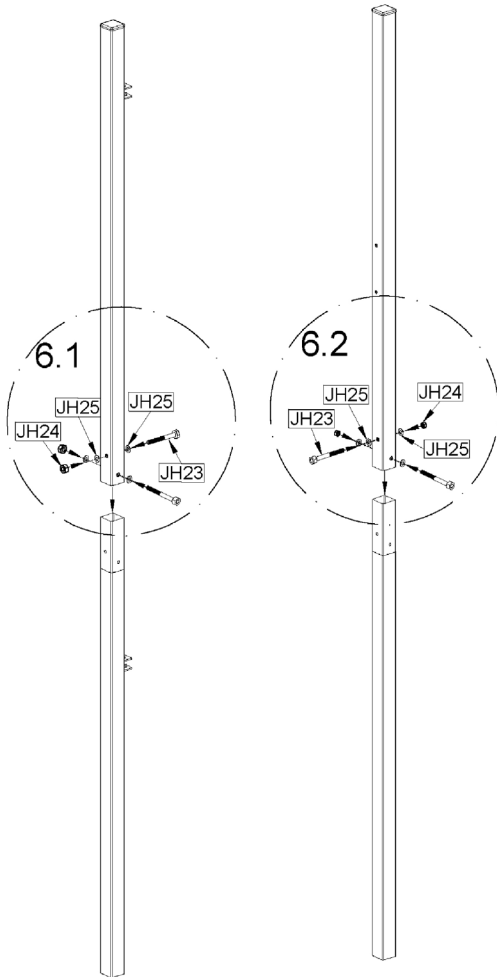

CASANOVO

	JH19-DD1	40×40×606mm	1
	JH19-DD2	40×40×588mm	1
	JH19-DD3	40×40×606mm	1
	JH29	6×20mm	6

	JH02	23×10mm	4
	JH03	30×1mm	10
	JH04	16×120mm	2

CASANOVO

	JH18	30x210mm	1
	JH22	6x55mm	2

	JH20	40x5x200mm	2
	JH21	10x100mm	4

	JH05	15×35mm	2
	JH06	22×2mm	2
	JH07	7×20mm	2

Sold separately / vendu séparément / separat verkauft / se vende por separado / vendido separadamente / venduto separatamente / apart verkrijgbaar / sprzedawany oddzielnie / myydään erikseen / säljs separat / sælges separat

	JH23	10×70mm	4
	JH24	20×7mm	4
	JH25	20×1mm	8

Sold separately / vendu séparément / separat verkauft / se vende por separado / venduto separatamente / venduto separatamente / apart verkrijgbaar / sprzedawany oddzielnie / myydään erikseen / säljs separat / sælges separat

	JH05	15×35mm	2
	JH06	22×2mm	2
	JH07	7×20mm	2

Sold separately / vendu séparément / separat verkauft / se vende por separado / vendido separadamente / venduto separatamente / apart verkrijgbaar / sprzedawany oddzielnie / myydään erikseen / sāļjs separat / sælges separat