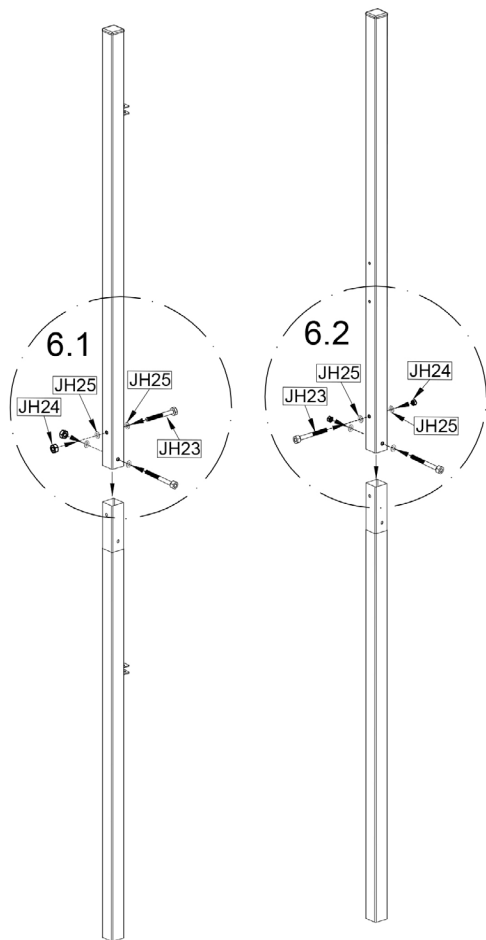

# CASANOVO

	JH01-CE1	940x673mm	1
	JH01-CE2	940x654mm	1
	JH01-CE3	940x673mm	1

	JH08	8x55mm	6
	JH09	17x1mm	12
	JH10	15x5mm	6
	JH31	17x15mm	12

	JH11	8x8x110mm	1
	JH12	33x60mm	1
	JH13	5x30mm	1

	JH14	30x210mm	2
	JH15	4x40mm	2
	JH16	22x45mm	3

	JH19-CE1	40×40×673mm	1
	JH19-CE2	40×40×654mm	1
	JH19-CE3	40×40×673mm	1
	JH29	6×20mm	6

	JH02	23×10mm	4
	JH03	30×1mm	10
	JH04	16×120mm	2

	JH18	30×210mm	1
	JH22	6×55mm	2

	JH05	15x35mm	2
	JH06	22x2mm	2
	JH07	7x20mm	2

	JH23	10×70mm	4
	JH24	20×7mm	4
	JH25	20×1mm	8

Sold separately / vendu séparément / separat verkauft / se vende por separado / vendido separadamente / venduto separatamente / apart verkrijgbaar / sprzedawany oddzielnie / myydaän erikseen / säljs separat / sælges separat

	JH05	15x35mm	2
	JH06	22x2mm	2
	JH07	7x20mm	2

Sold separately / vendu séparément / separat verkauft / se vende por separado / vendido separadamente / venduto separatamente / apart verkrijgbaar / sprzedawany oddzielnie / myydään erikseen / säljs separat / sælges separat