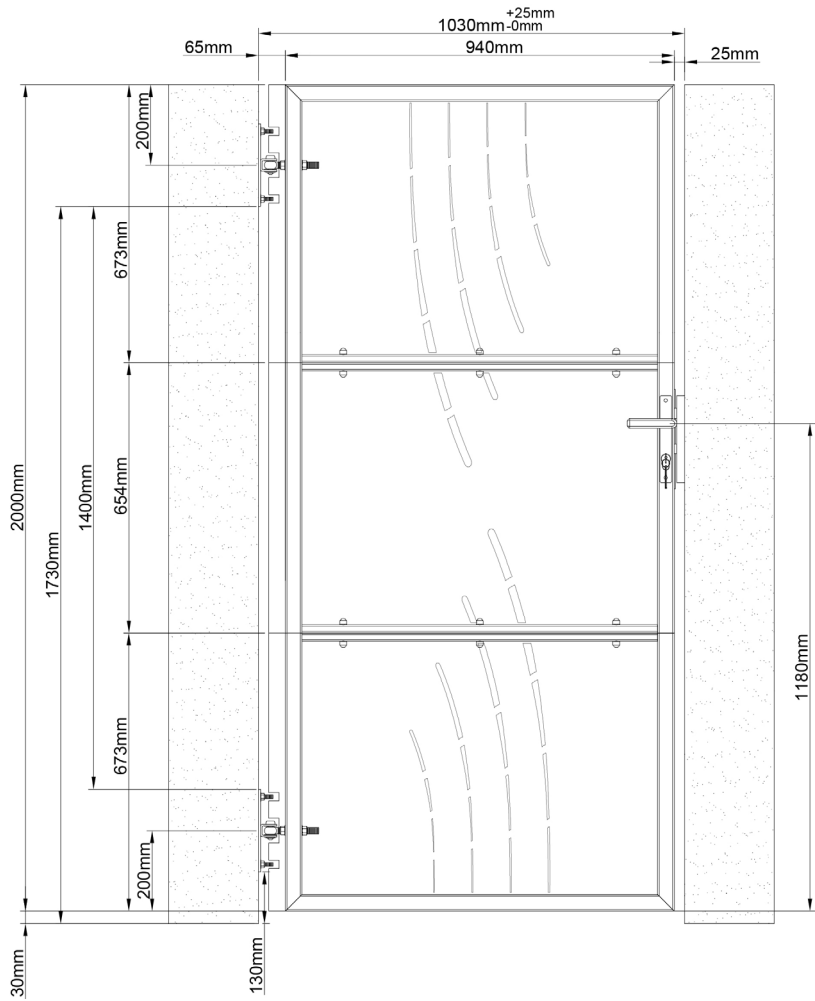

## NALI VELETA 100P200

COM-000991 [x1]

COM-000992 [x1]

30 min

X 1

INSTRUCTION MANUAL / NOTICE DE MONTAGE / MONTAGEANLEITUNG / MANUAL DE MONTAJE / MANUAL DE MONTAGEM / MANUALE DI MONTAGGIO /  
MONTAGEHANDLEIDING / INSTRUKCJA MONTAŻU / KÄYTTÖOHJEET / BRUKSANVISNING / BRUGSANVISNING / INSTRUCȚIUNI DE ASAMBLARE /  
NAVODILA ZA SESTAVLJANJE / NÁVOD NA MONTÁŽ / ÖSSZESZERELÉSI ÚTMUTATÓ / NÁVOD K MONTÁŽI / UPUTE ZA INSTALACIJU /  
ΟΔΗΓΙΕΣ ΣΥΝΑΡΜΟΛΟΓΗΣΗΣ / SURINKIMO INSTRUKCIJOS / MONTĀŽAS INSTRUKCIJAS

	REF-PCS	DIM	
	JH01-CE1	940×673mm	1
	JH01-CE2	940×654mm	1
	JH01-CE3	940×673mm	1
	JH02	23×10mm	4
	JH03	30×1mm	10
	JH04	16×120mm	2
	JH05	15×35mm	2
	JH06	22×2mm	2
	JH07	7×20mm	2
	JH08	8×55mm	6
	JH09	17×1mm	12
	JH10	15×5mm	6
	JH11	8×8×110mm	1
	JH12	33×60mm	1
	JH13	5×30mm	1
	JH14	30×210mm	2
	JH15	4×40mm	2
	JH16	22×45mm	3
	JH17	6×35mm	2
	JH18	30×210mm	1
	JH19-CE1	40×40×673mm	1
	JH19-CE2	40×40×654mm	1
	JH19-CE3	40×40×673mm	1
	JH20	40×5×200mm	2
	JH21	10×100mm	4
	JH22	6×55mm	2
	JH23	10×70mm	4
	JH24	20×7mm	4
	JH25	20×1mm	8
	JH29	6×20mm	6
	JH31	17×15mm	12

# CASANOVO

	JH01-CE1	940x673mm	1
	JH01-CE2	940x654mm	1
	JH01-CE3	940x673mm	1

	JH08	8x55mm	6
	JH09	17x1mm	12
	JH10	15x5mm	6
	JH31	17x15mm	12

	JH11	8x8x110mm	1
	JH12	33x60mm	1
	JH13	5x30mm	1

	JH14	30x210mm	2
	JH15	4x40mm	2
	JH16	22x45mm	3

	JH19-CE1	40×40×673mm	1
	JH19-CE2	40×40×654mm	1
	JH19-CE3	40×40×673mm	1
	JH29	6×20mm	6

	JH02	23×10mm	4
	JH03	30×1mm	10
	JH04	16×120mm	2

	JH18	30×210mm	1
	JH22	6×55mm	2

	JH05	15x35mm	2
	JH06	22x2mm	2
	JH07	7x20mm	2