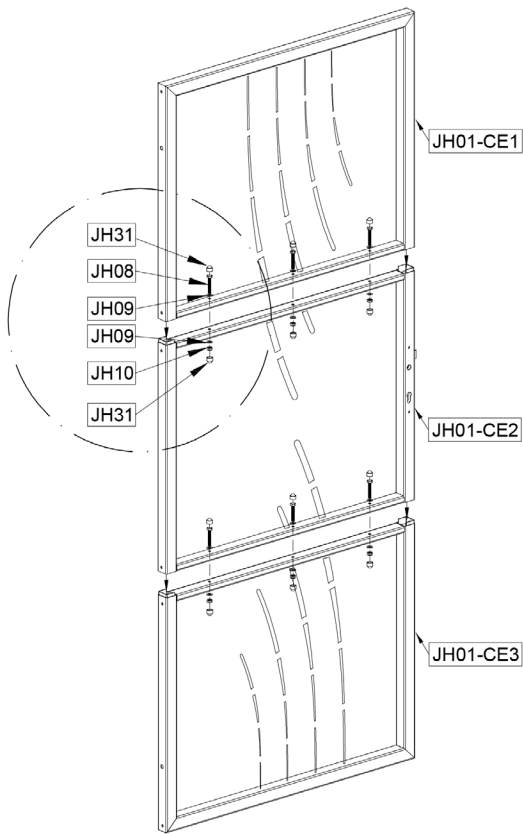

## NALI VELETA 100P200

COM-000991 [x1]

COM-000992 [x1]

30 min

X 1

INSTRUCTION MANUAL / NOTICE DE MONTAGE / MONTAGEANLEITUNG / MANUAL DE MONTAJE / MANUAL DE MONTAGEM / MANUALE DI MONTAGGIO /  
MONTAGEHANDLEIDING / INSTRUKCJA MONTAŻU / KÄYTTÖOHJEET / BRUKSANVISNING / BRUGSANVISNING / INSTRUCȚIUNI DE ASAMBLARE /  
NAVODILA ZA SESTAVLJANJE / NÁVOD NA MONTÁŽ / ÖSSZESZERELÉSI ÚTMUTATÓ / NÁVOD K MONTÁŽI / UPUTE ZA INSTALACIJU /  
ΟΔΗΓΙΕΣ ΣΥΝΑΡΜΟΛΟΓΗΣΗΣ / SURINKIMO INSTRUKCIJOS / MONTĀŽAS INSTRUKCIJAS

	REF-PCS	DIM	
	JH01-CE1	940×673mm	1
	JH01-CE2	940×654mm	1
	JH01-CE3	940×673mm	1
	JH02	23×10mm	4
	JH03	30×1mm	10
	JH04	16×120mm	2
	JH05	15×35mm	2
	JH06	22×2mm	2
	JH07	7×20mm	2
	JH08	8×55mm	6
	JH09	17×1mm	12
	JH10	15×5mm	6
	JH11	8×8×110mm	1
	JH12	33×60mm	1
	JH13	5×30mm	1
	JH14	30×210mm	2
	JH15	4×40mm	2
	JH16	22×45mm	3
	JH17	6×35mm	2
	JH18	30×210mm	1
	JH19-CE1	40×40×673mm	1
	JH19-CE2	40×40×654mm	1
	JH19-CE3	40×40×673mm	1
	JH20	40×5×200mm	2
	JH21	10×100mm	4
	JH22	6×55mm	2
	JH23	10×70mm	4
	JH24	20×7mm	4
	JH25	20×1mm	8
	JH29	6×20mm	6
	JH31	17×15mm	12

# CASANOVO

	JH01-CE1	940x673mm	1
	JH01-CE2	940x654mm	1
	JH01-CE3	940x673mm	1

	JH08	8x55mm	6
	JH09	17x1mm	12
	JH10	15x5mm	6
	JH31	17x15mm	12

	JH11	8x8x110mm	1
	JH12	33x60mm	1
	JH13	5x30mm	1

	JH14	30x210mm	2
	JH15	4x40mm	2
	JH16	22x45mm	3

	JH19-CE1	40×40×673mm	1
	JH19-CE2	40×40×654mm	1
	JH19-CE3	40×40×673mm	1
	JH29	6×20mm	6

	JH02	23×10mm	4
	JH03	30×1mm	10
	JH04	16×120mm	2

	JH18	30×210mm	1
	JH22	6×55mm	2

	JH05	15x35mm	2
	JH06	22x2mm	2
	JH07	7x20mm	2