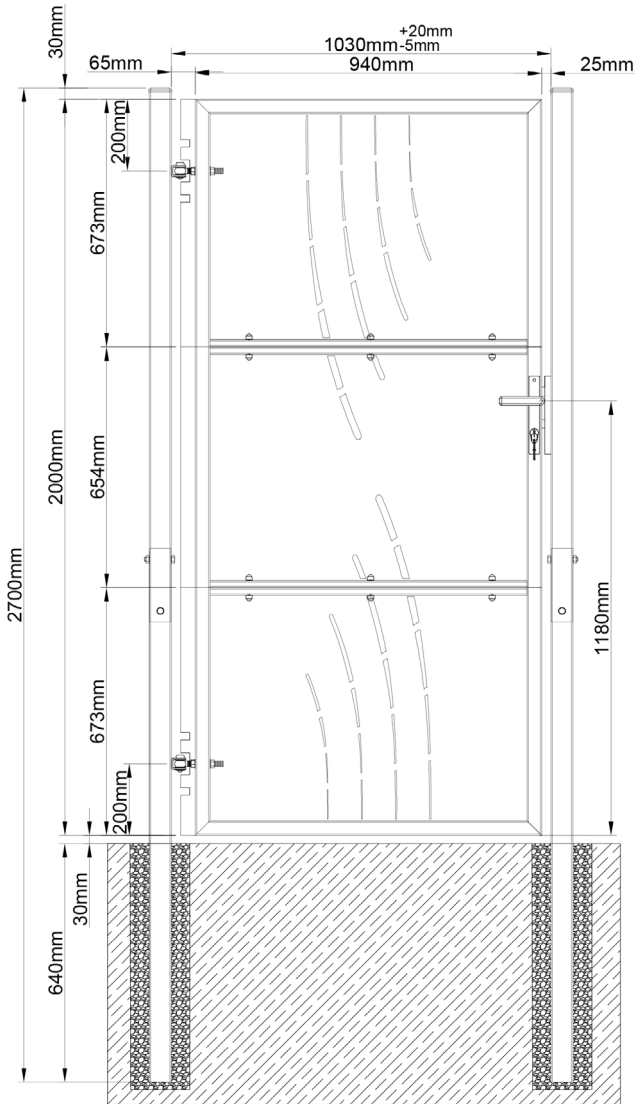

Sold separately / vendu séparément / separat verkauft / se vende por separado / venduto separatamente / apart verkrijgbaar / sprzedawany oddzielnie / myydään erikseen / säljs separat / sælges separat