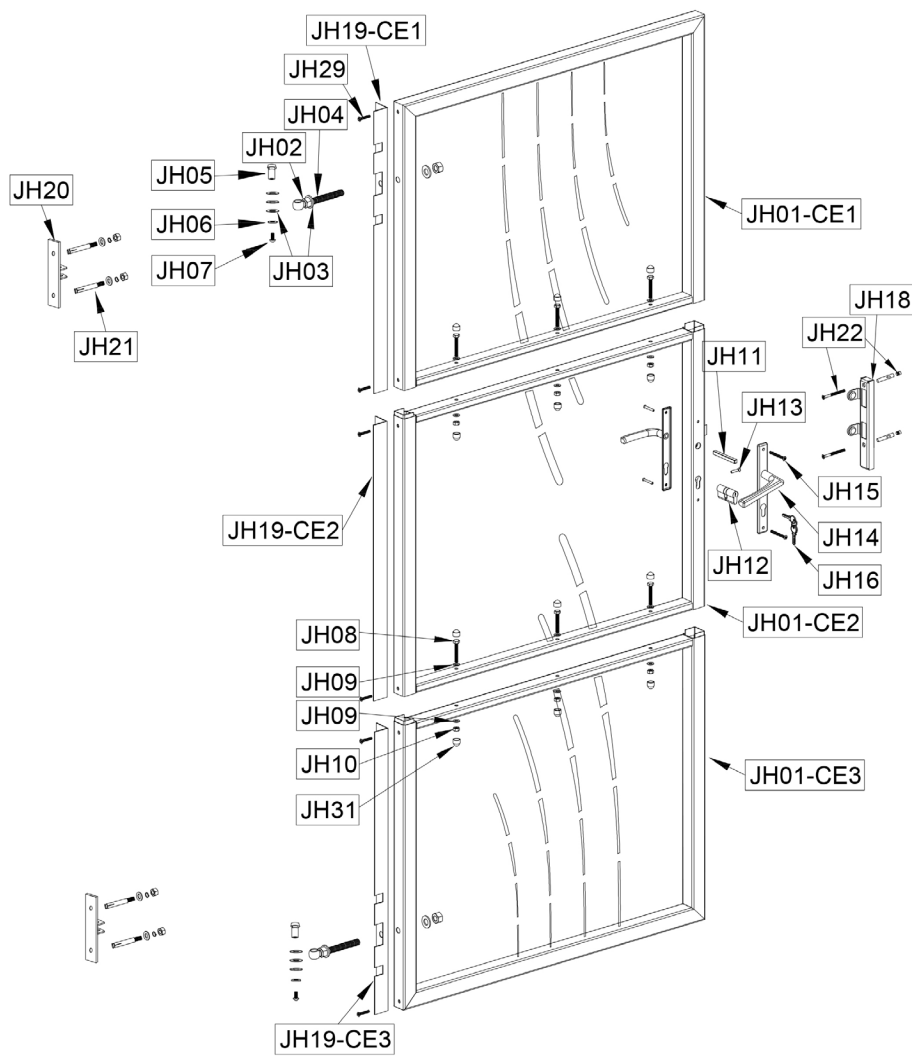

## NALI VELETA 100P200

COM-000991 [x1]

COM-000992 [x1]

30 min

X 1

INSTRUCTION MANUAL / NOTICE DE MONTAGE / MONTAGEANLEITUNG / MANUAL DE MONTAJE / MANUAL DE MONTAGEM / MANUALE DI MONTAGGIO /  
MONTAGEHANDLEIDING / INSTRUKCJA MONTAŻU / KÄYTTÖOHJEET / BRUKSANVISNING / BRUGSANVISNING / INSTRUCȚIUNI DE ASAMBLARE /  
NAVODILA ZA SESTAVLJANJE / NÁVOD NA MONTÁŽ / ÖSSZESZERELÉSI ÚTMUTATÓ / NÁVOD K MONTÁŽI / UPUTE ZA INSTALACIJU /  
ΟΔΗΓΙΕΣ ΣΥΝΑΡΜΟΛΟΓΗΣΗΣ / SURINKIMO INSTRUKCIJOS / MONTĀŽAS INSTRUKCIJAS

	REF-PCS	DIM	
	JH01-CE1	940×673mm	1
	JH01-CE2	940×654mm	1
	JH01-CE3	940×673mm	1
	JH02	23×10mm	4
	JH03	30×1mm	10
	JH04	16×120mm	2
	JH05	15×35mm	2
	JH06	22×2mm	2
	JH07	7×20mm	2
	JH08	8×55mm	6
	JH09	17×1mm	12
	JH10	15×5mm	6
	JH11	8×8×110mm	1
	JH12	33×60mm	1
	JH13	5×30mm	1
	JH14	30×210mm	2
	JH15	4×40mm	2
	JH16	22×45mm	3
	JH17	6×35mm	2
	JH18	30×210mm	1
	JH19-CE1	40×40×673mm	1
	JH19-CE2	40×40×654mm	1
	JH19-CE3	40×40×673mm	1
	JH20	40×5×200mm	2
	JH21	10×100mm	4
	JH22	6×55mm	2
	JH23	10×70mm	4
	JH24	20×7mm	4
	JH25	20×1mm	8
	JH29	6×20mm	6
	JH31	17×15mm	12

# CASANOVO

	JH01-CE1	940x673mm	1
	JH01-CE2	940x654mm	1
	JH01-CE3	940x673mm	1

	JH08	8x55mm	6
	JH09	17x1mm	12
	JH10	15x5mm	6
	JH31	17x15mm	12

	JH11	8x8x110mm	1
	JH12	33x60mm	1
	JH13	5x30mm	1

	JH14	30x210mm	2
	JH15	4x40mm	2
	JH16	22x45mm	3