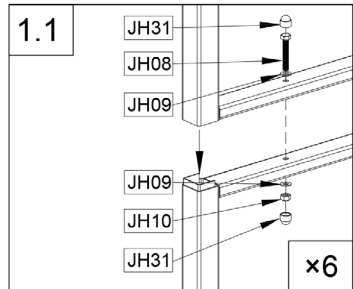

## NALI VELETA 100P200

COM-000991 [x1]

COM-000992 [x1]

30 min

X 1

INSTRUCTION MANUAL / NOTICE DE MONTAGE / MONTAGEANLEITUNG / MANUAL DE MONTAJE / MANUAL DE MONTAGEM / MANUALE DI MONTAGGIO /  
MONTAGEHANDLEIDING / INSTRUKCJA MONTAŻU / KÄYTTÖOHJEET / BRUKSANVISNING / BRUGSANVISNING / INSTRUCȚIUNI DE ASAMBLARE /  
NAVODILA ZA SESTAVLJANJE / NÁVOD NA MONTÁŽ / ÖSSZESZERELÉSI ÚTMUTATÓ / NÁVOD K MONTÁŽI / UPUTE ZA INSTALACIJU /  
ΟΔΗΓΙΕΣ ΣΥΝΑΡΜΟΛΟΓΗΣΗΣ / SURINKIMO INSTRUKCIJOS / MONTĀŽAS INSTRUKCIJAS

	REF-PCS	DIM	
	JH01-CE1	940×673mm	1
	JH01-CE2	940×654mm	1
	JH01-CE3	940×673mm	1
	JH02	23×10mm	4
	JH03	30×1mm	10
	JH04	16×120mm	2
	JH05	15×35mm	2
	JH06	22×2mm	2
	JH07	7×20mm	2
	JH08	8×55mm	6
	JH09	17×1mm	12
	JH10	15×5mm	6
	JH11	8×8×110mm	1
	JH12	33×60mm	1
	JH13	5×30mm	1
	JH14	30×210mm	2
	JH15	4×40mm	2
	JH16	22×45mm	3
	JH17	6×35mm	2
	JH18	30×210mm	1
	JH19-CE1	40×40×673mm	1
	JH19-CE2	40×40×654mm	1
	JH19-CE3	40×40×673mm	1
	JH20	40×5×200mm	2
	JH21	10×100mm	4
	JH22	6×55mm	2
	JH23	10×70mm	4
	JH24	20×7mm	4
	JH25	20×1mm	8
	JH29	6×20mm	6
	JH31	17×15mm	12

# CASANOVO

	JH01-CE1	940x673mm	1
	JH01-CE2	940x654mm	1
	JH01-CE3	940x673mm	1

	JH08	8x55mm	6
	JH09	17x1mm	12
	JH10	15x5mm	6
	JH31	17x15mm	12

	JH11	8x8x110mm	1
	JH12	33x60mm	1
	JH13	5x30mm	1

	JH14	30x210mm	2
	JH15	4x40mm	2
	JH16	22x45mm	3