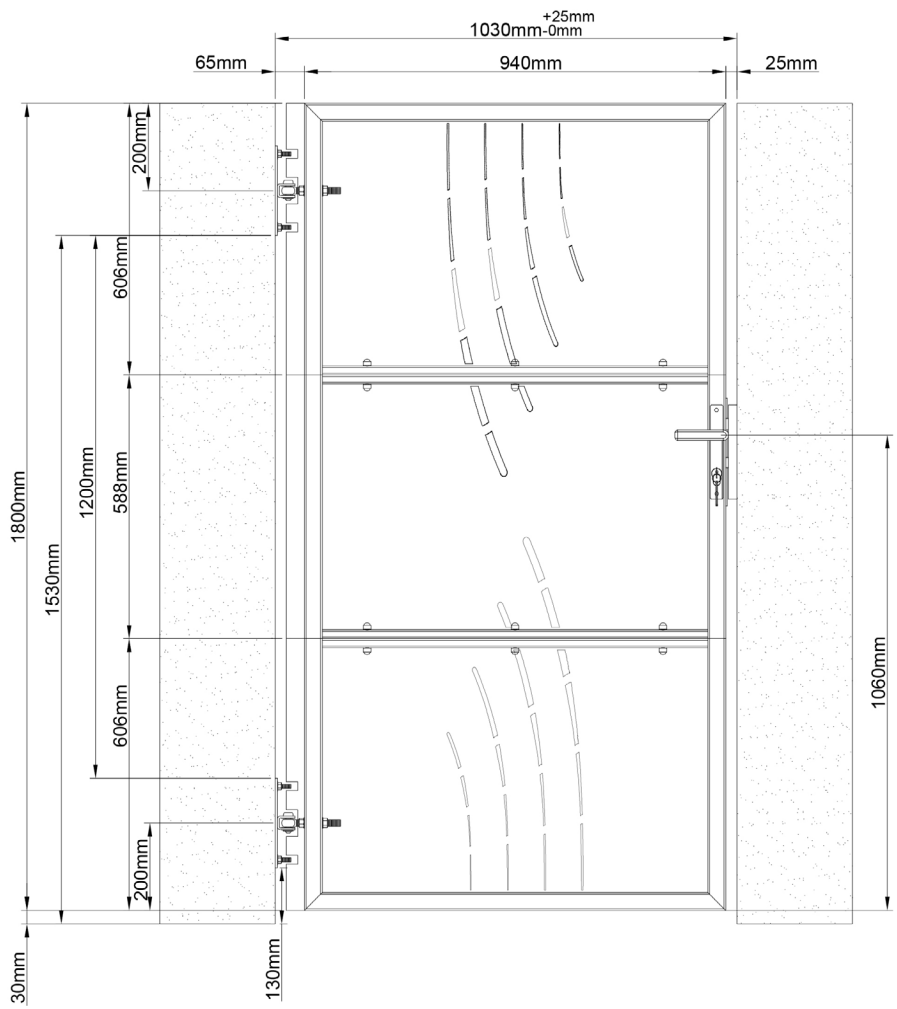

CASANOVO

NALI VELETA 100P180

COM-000989 [x1]

COM-000990 [x1]

30 min

X 1

INSTRUCTION MANUAL / NOTICE DE MONTAGE / MONTAGEANLEITUNG / MANUAL DE MONTAJE / MANUAL DE MONTAGEM / MANUALE DI MONTAGGIO /
MONTAGEHANDLEIDING / INSTRUKCJA MONTAŻU / KÄYTTÖOHJEET / BRUKSANVISNING / BRUGSANVISNING / INSTRUCȚIUNI DE ASAMBLARE /
NAVODILA ZA SESTAVLJANJE / NÁVOD NA MONTÁŽ / ÖSSZESZERELÉSI ÚTMUTATÓ / NÁVOD K MONTÁŽI / UPUTE ZA INSTALACIJU /
ΟΔΗΓΙΕΣ ΣΥΝΑΡΜΟΛΟΓΗΣΗΣ / SURINKIMO INSTRUKCIJOS / MONTĀŽAS INSTRUKCIJAS

	REF-PCS	DIM	
	JH01-CD1	940×606mm	1
	JH01-CD2	940×588mm	1
	JH01-CD3	940×606mm	1
	JH02	23×10mm	4
	JH03	30×1mm	10
	JH04	16×120mm	2
	JH05	15×35mm	2
	JH06	22×2mm	2
	JH07	7×20mm	2
	JH08	8×55mm	6
	JH09	17×1mm	12
	JH10	15×5mm	6
	JH11	8×8×110mm	1
	JH12	33×60mm	1
	JH13	5×30mm	1
	JH14	30×210mm	2
	JH15	4×40mm	2
	JH16	22×45mm	3
	JH17	6×35mm	2
	JH18	30×210mm	1
	JH19-CD1	40×40×606mm	1
	JH19-CD2	40×40×588mm	1
	JH19-CD3	40×40×606mm	1
	JH20	40×5×200mm	2
	JH21	10×100mm	4
	JH22	6×55mm	2
	JH23	10×70mm	4
	JH24	20×7mm	4
	JH25	20×1mm	8
	JH29	6×20mm	6
	JH31	17×15mm	12

	JH01-CD1	940×606mm	1
	JH01-CD2	940×588mm	1
	JH01-CD3	940×606mm	1

	JH08	8×55mm	6
	JH09	17×1mm	12
	JH10	15×5mm	6
	JH31	17×15mm	12

	JH11	8x8x110mm	1
	JH12	33x60mm	1
	JH13	5x30mm	1

	JH14	30x210mm	2
	JH15	4x40mm	2
	JH16	22x45mm	3

CASANOVO

	JH19-CD1	40×40×606mm	1
	JH19-CD2	40×40×588mm	1
	JH19-CD3	40×40×606mm	1
	JH29	6×20mm	6

	JH02	23×10mm	4
	JH03	30×1mm	10
	JH04	16×120mm	2

	JH18	30×210mm	1
	JH22	6×55mm	2

	JH20	40x5x200mm	2
	JH21	10x100mm	4