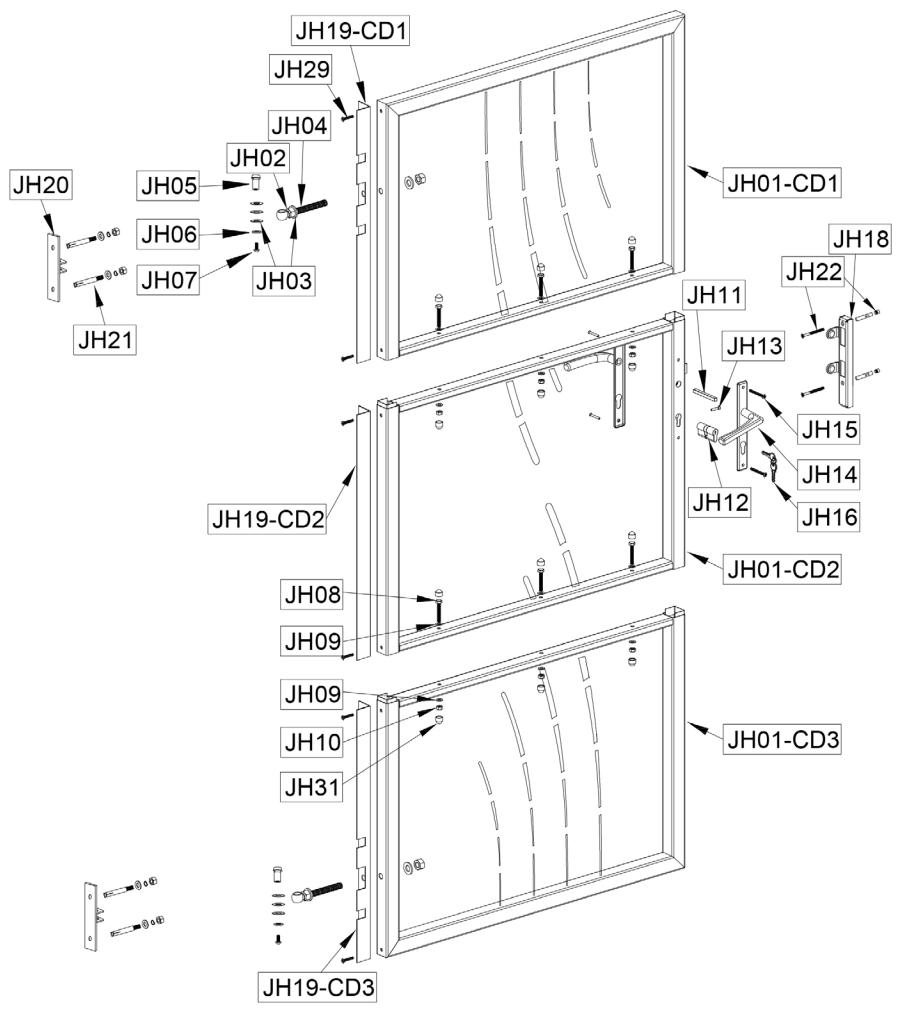

CASANOVO

NALI VELETA 100P180

COM-000989 [x1]

COM-000990 [x1]

30 min

X 1

INSTRUCTION MANUAL / NOTICE DE MONTAGE / MONTAGEANLEITUNG / MANUAL DE MONTAJE / MANUAL DE MONTAGEM / MANUALE DI MONTAGGIO /
MONTAGEHANDLEIDING / INSTRUKCJA MONTAŻU / KÄYTTÖOHJEET / BRUKSANVISNING / BRUGSANVISNING / INSTRUCȚIUNI DE ASAMBLARE /
NAVODILA ZA SESTAVLJANJE / NÁVOD NA MONTÁŽ / ÖSSZESZERELÉSI ÚTMUTATÓ / NÁVOD K MONTÁŽI / UPUTE ZA INSTALACIJU /
ΟΔΗΓΙΕΣ ΣΥΝΑΡΜΟΛΟΓΗΣΗΣ / SURINKIMO INSTRUKCIJOS / MONTĀŽAS INSTRUKCIJAS

	REF-PCS	DIM	
	JH01-CD1	940×606mm	1
	JH01-CD2	940×588mm	1
	JH01-CD3	940×606mm	1
	JH02	23×10mm	4
	JH03	30×1mm	10
	JH04	16×120mm	2
	JH05	15×35mm	2
	JH06	22×2mm	2
	JH07	7×20mm	2
	JH08	8×55mm	6
	JH09	17×1mm	12
	JH10	15×5mm	6
	JH11	8×8×110mm	1
	JH12	33×60mm	1
	JH13	5×30mm	1
	JH14	30×210mm	2
	JH15	4×40mm	2
	JH16	22×45mm	3
	JH17	6×35mm	2
	JH18	30×210mm	1
	JH19-CD1	40×40×606mm	1
	JH19-CD2	40×40×588mm	1
	JH19-CD3	40×40×606mm	1
	JH20	40×5×200mm	2
	JH21	10×100mm	4
	JH22	6×55mm	2
	JH23	10×70mm	4
	JH24	20×7mm	4
	JH25	20×1mm	8
	JH29	6×20mm	6
	JH31	17×15mm	12

	JH01-CD1	940×606mm	1
	JH01-CD2	940×588mm	1
	JH01-CD3	940×606mm	1

	JH08	8×55mm	6
	JH09	17×1mm	12
	JH10	15×5mm	6
	JH31	17×15mm	12

	JH11	8x8x110mm	1
	JH12	33x60mm	1
	JH13	5x30mm	1

	JH14	30x210mm	2
	JH15	4x40mm	2
	JH16	22x45mm	3

CASANOVO

	JH19-CD1	40×40×606mm	1
	JH19-CD2	40×40×588mm	1
	JH19-CD3	40×40×606mm	1
	JH29	6×20mm	6

	JH02	23×10mm	4
	JH03	30×1mm	10
	JH04	16×120mm	2

	JH18	30×210mm	1
	JH22	6×55mm	2

	JH20	40x5x200mm	2
	JH21	10x100mm	4