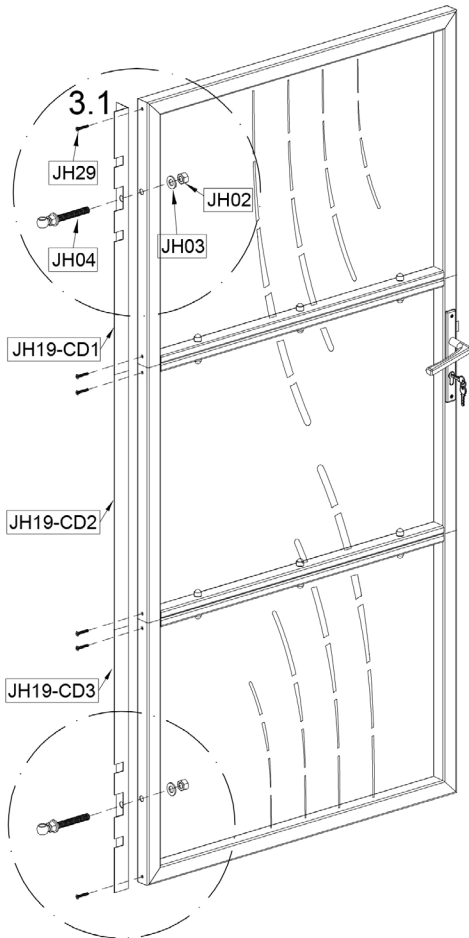

CASANOVO

NALI VELETA 100P180

COM-000989 [x1]

COM-000990 [x1]

30 min

X 1

INSTRUCTION MANUAL / NOTICE DE MONTAGE / MONTAGEANLEITUNG / MANUAL DE MONTAJE / MANUAL DE MONTAGEM / MANUALE DI MONTAGGIO /
MONTAGEHANDLEIDING / INSTRUKCJA MONTAŻU / KÄYTTÖOHJEET / BRUKSANVISNING / BRUGSANVISNING / INSTRUCȚIUNI DE ASAMBLARE /
NAVODILA ZA SESTAVLJANJE / NÁVOD NA MONTÁŽ / ÖSSZESZERELÉSI ÚTMUTATÓ / NÁVOD K MONTÁŽI / UPUTE ZA INSTALACIJU /
ΟΔΗΓΙΕΣ ΣΥΝΑΡΜΟΛΟΓΗΣΗΣ / SURINKIMO INSTRUKCIJOS / MONTĀŽAS INSTRUKCIJAS

	REF-PCS	DIM	
	JH01-CD1	940×606mm	1
	JH01-CD2	940×588mm	1
	JH01-CD3	940×606mm	1
	JH02	23×10mm	4
	JH03	30×1mm	10
	JH04	16×120mm	2
	JH05	15×35mm	2
	JH06	22×2mm	2
	JH07	7×20mm	2
	JH08	8×55mm	6
	JH09	17×1mm	12
	JH10	15×5mm	6
	JH11	8×8×110mm	1
	JH12	33×60mm	1
	JH13	5×30mm	1
	JH14	30×210mm	2
	JH15	4×40mm	2
	JH16	22×45mm	3
	JH17	6×35mm	2
	JH18	30×210mm	1
	JH19-CD1	40×40×606mm	1
	JH19-CD2	40×40×588mm	1
	JH19-CD3	40×40×606mm	1
	JH20	40×5×200mm	2
	JH21	10×100mm	4
	JH22	6×55mm	2
	JH23	10×70mm	4
	JH24	20×7mm	4
	JH25	20×1mm	8
	JH29	6×20mm	6
	JH31	17×15mm	12

	JH01-CD1	940×606mm	1
	JH01-CD2	940×588mm	1
	JH01-CD3	940×606mm	1

	JH08	8×55mm	6
	JH09	17×1mm	12
	JH10	15×5mm	6
	JH31	17×15mm	12

	JH11	8x8x110mm	1
	JH12	33x60mm	1
	JH13	5x30mm	1

	JH14	30x210mm	2
	JH15	4x40mm	2
	JH16	22x45mm	3

CASANOVO

	JH19-CD1	40×40×606mm	1
	JH19-CD2	40×40×588mm	1
	JH19-CD3	40×40×606mm	1
	JH29	6×20mm	6

	JH02	23×10mm	4
	JH03	30×1mm	10
	JH04	16×120mm	2

	JH18	30×210mm	1
	JH22	6×55mm	2

	JH20	40x5x200mm	2
	JH21	10x100mm	4