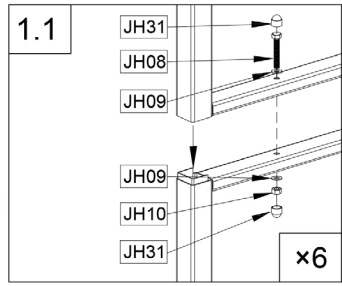

CASANOVO

NALI VELETA 100P180

COM-000989 [x1]

COM-000990 [x1]

30 min

X 1

INSTRUCTION MANUAL / NOTICE DE MONTAGE / MONTAGEANLEITUNG / MANUAL DE MONTAJE / MANUAL DE MONTAGEM / MANUALE DI MONTAGGIO /
MONTAGEHANDLEIDING / INSTRUKCJA MONTAŻU / KÄYTTÖOHJEET / BRUKSANVISNING / BRUGSANVISNING / INSTRUCȚIUNI DE ASAMBLARE /
NAVODILA ZA SESTAVLJANJE / NÁVOD NA MONTÁŽ / ÖSSZESZERELÉSI ÚTMUTATÓ / NÁVOD K MONTÁŽI / UPUTE ZA INSTALACIJU /
ΟΔΗΓΙΕΣ ΣΥΝΑΡΜΟΛΟΓΗΣΗΣ / SURINKIMO INSTRUKCIJOS / MONTĀŽAS INSTRUKCIJAS

	REF-PCS	DIM	
	JH01-CD1	940×606mm	1
	JH01-CD2	940×588mm	1
	JH01-CD3	940×606mm	1
	JH02	23×10mm	4
	JH03	30×1mm	10
	JH04	16×120mm	2
	JH05	15×35mm	2
	JH06	22×2mm	2
	JH07	7×20mm	2
	JH08	8×55mm	6
	JH09	17×1mm	12
	JH10	15×5mm	6
	JH11	8×8×110mm	1
	JH12	33×60mm	1
	JH13	5×30mm	1
	JH14	30×210mm	2
	JH15	4×40mm	2
	JH16	22×45mm	3
	JH17	6×35mm	2
	JH18	30×210mm	1
	JH19-CD1	40×40×606mm	1
	JH19-CD2	40×40×588mm	1
	JH19-CD3	40×40×606mm	1
	JH20	40×5×200mm	2
	JH21	10×100mm	4
	JH22	6×55mm	2
	JH23	10×70mm	4
	JH24	20×7mm	4
	JH25	20×1mm	8
	JH29	6×20mm	6
	JH31	17×15mm	12

	JH01-CD1	940×606mm	1
	JH01-CD2	940×588mm	1
	JH01-CD3	940×606mm	1

	JH08	8×55mm	6
	JH09	17×1mm	12
	JH10	15×5mm	6
	JH31	17×15mm	12

	JH11	8x8x110mm	1
	JH12	33x60mm	1
	JH13	5x30mm	1

	JH14	30x210mm	2
	JH15	4x40mm	2
	JH16	22x45mm	3

CASANOVO

	JH19-CD1	40×40×606mm	1
	JH19-CD2	40×40×588mm	1
	JH19-CD3	40×40×606mm	1
	JH29	6×20mm	6

	JH02	23×10mm	4
	JH03	30×1mm	10
	JH04	16×120mm	2

	JH18	30×210mm	1
	JH22	6×55mm	2

	JH20	40x5x200mm	2
	JH21	10x100mm	4