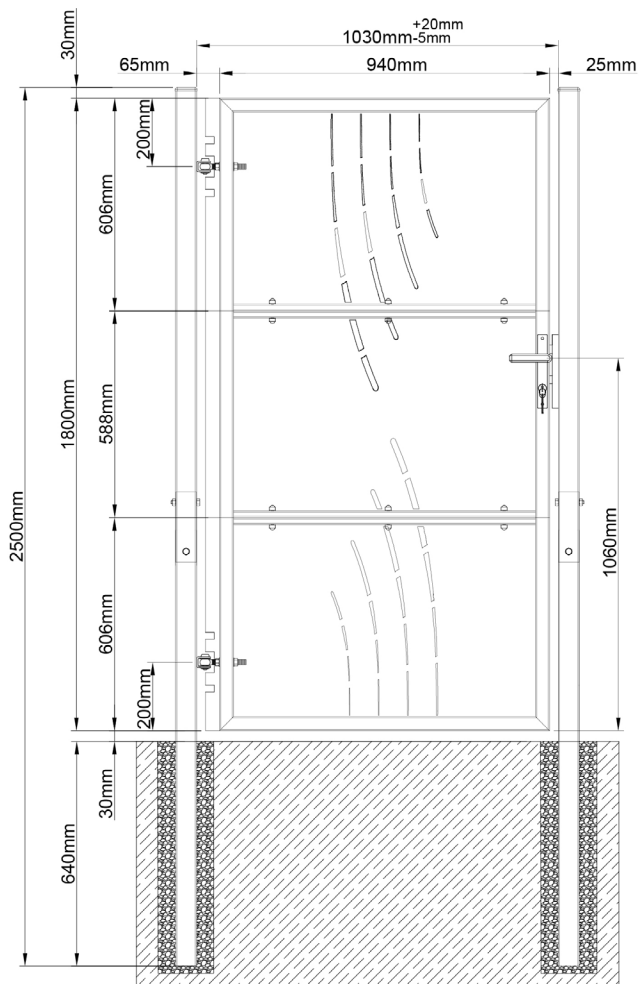

	JH01-CD1	940×606mm	1
	JH01-CD2	940×588mm	1
	JH01-CD3	940×606mm	1

	JH08	8×55mm	6
	JH09	17×1mm	12
	JH10	15×5mm	6
	JH31	17×15mm	12

	JH11	8x8x110mm	1
	JH12	33x60mm	1
	JH13	5x30mm	1

	JH14	30x210mm	2
	JH15	4x40mm	2
	JH16	22x45mm	3

CASANOVO

	JH19-CD1	40×40×606mm	1
	JH19-CD2	40×40×588mm	1
	JH19-CD3	40×40×606mm	1
	JH29	6×20mm	6

	JH02	23×10mm	4
	JH03	30×1mm	10
	JH04	16×120mm	2

	JH18	30×210mm	1
	JH22	6×55mm	2

	JH20	40x5x200mm	2
	JH21	10x100mm	4

	JH05	15×35mm	2
	JH06	22×2mm	2
	JH07	7×20mm	2

Sold separately / vendu séparément / separat verkauft / se vende por separado / vendido separadamente / venduto separatamente / apart verkrijgbaar / sprzedawany oddzielnie / myydään erikseen / säljs separat / sælges separat

	JH23	10×70mm	4
	JH24	20×7mm	4
	JH25	20×1mm	8

Sold separately / vendu séparément / separat verkauft / se vende por separado / venduto separatamente / apart verkrijgbaar / sprzedawany oddzielnie / myydään erikseen / säljs separat / sælges separat