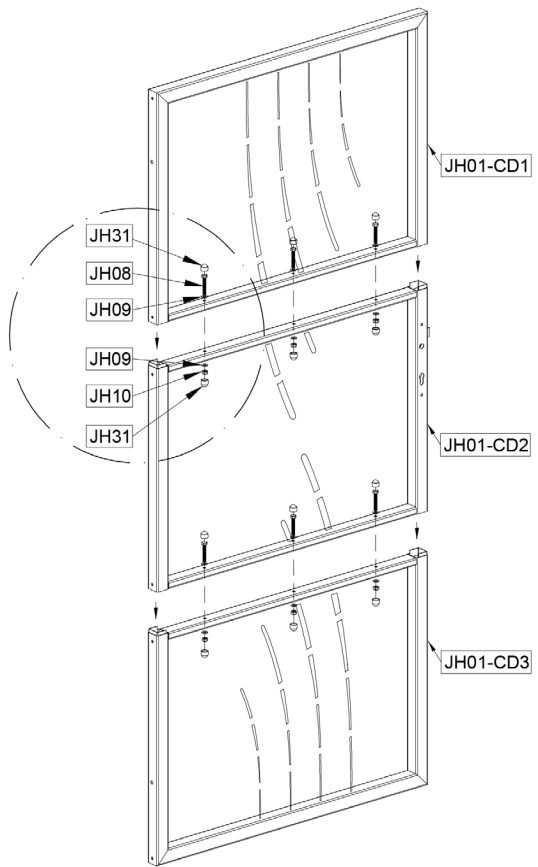

CASANOVO

NALI VELETA 100P180

COM-000989 [x1]

COM-000990 [x1]

30 min

X 1

INSTRUCTION MANUAL / NOTICE DE MONTAGE / MONTAGEANLEITUNG / MANUAL DE MONTAJE / MANUAL DE MONTAGEM / MANUALE DI MONTAGGIO /
MONTAGEHANDLEIDING / INSTRUKCJA MONTAŻU / KÄYTTÖOHJEET / BRUKSANVISNING / BRUGSANVISNING / INSTRUCȚIUNI DE ASAMBLARE /
NAVODILA ZA SESTAVLJANJE / NÁVOD NA MONTÁŽ / ÖSSZESZERELÉSI ÚTMUTATÓ / NÁVOD K MONTÁŽI / UPUTE ZA INSTALACIJU /
ΟΔΗΓΙΕΣ ΣΥΝΑΡΜΟΛΟΓΗΣΗΣ / SURINKIMO INSTRUKCIJOS / MONTĀŽAS INSTRUKCIJAS

	REF-PCS	DIM	
	JH01-CD1	940×606mm	1
	JH01-CD2	940×588mm	1
	JH01-CD3	940×606mm	1
	JH02	23×10mm	4
	JH03	30×1mm	10
	JH04	16×120mm	2
	JH05	15×35mm	2
	JH06	22×2mm	2
	JH07	7×20mm	2
	JH08	8×55mm	6
	JH09	17×1mm	12
	JH10	15×5mm	6
	JH11	8×8×110mm	1
	JH12	33×60mm	1
	JH13	5×30mm	1
	JH14	30×210mm	2
	JH15	4×40mm	2
	JH16	22×45mm	3
	JH17	6×35mm	2
	JH18	30×210mm	1
	JH19-CD1	40×40×606mm	1
	JH19-CD2	40×40×588mm	1
	JH19-CD3	40×40×606mm	1
	JH20	40×5×200mm	2
	JH21	10×100mm	4
	JH22	6×55mm	2
	JH23	10×70mm	4
	JH24	20×7mm	4
	JH25	20×1mm	8
	JH29	6×20mm	6
	JH31	17×15mm	12

	JH01-CD1	940×606mm	1
	JH01-CD2	940×588mm	1
	JH01-CD3	940×606mm	1

	JH08	8×55mm	6
	JH09	17×1mm	12
	JH10	15×5mm	6
	JH31	17×15mm	12

	JH11	8x8x110mm	1
	JH12	33x60mm	1
	JH13	5x30mm	1

	JH14	30x210mm	2
	JH15	4x40mm	2
	JH16	22x45mm	3

CASANOVO

	JH19-CD1	40×40×606mm	1
	JH19-CD2	40×40×588mm	1
	JH19-CD3	40×40×606mm	1
	JH29	6×20mm	6

	JH02	23×10mm	4
	JH03	30×1mm	10
	JH04	16×120mm	2

	JH18	30×210mm	1
	JH22	6×55mm	2

	JH20	40x5x200mm	2
	JH21	10x100mm	4