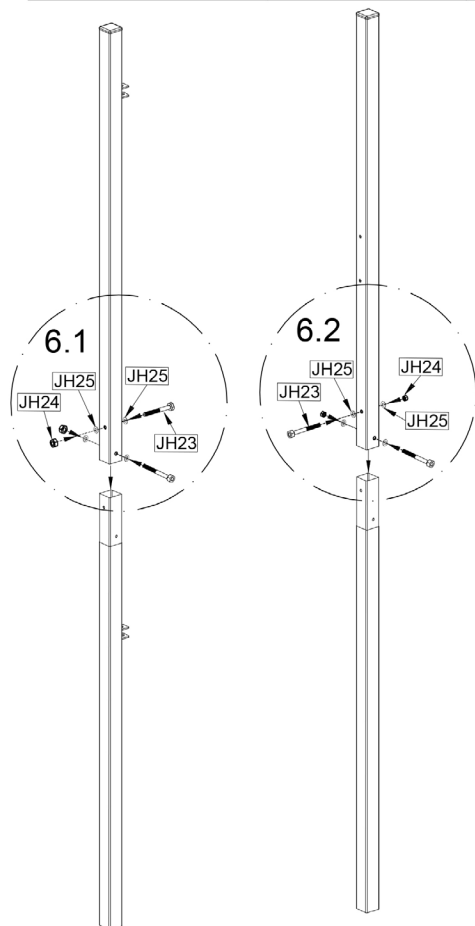

CASANOVO

	JH19-CD1	40×40×606mm	1
	JH19-CD2	40×40×588mm	1
	JH19-CD3	40×40×606mm	1
	JH29	6×20mm	6

	JH02	23×10mm	4
	JH03	30×1mm	10
	JH04	16×120mm	2

	JH18	30×210mm	1
	JH22	6×55mm	2

	JH20	40x5x200mm	2
	JH21	10x100mm	4

	JH05	15×35mm	2
	JH06	22×2mm	2
	JH07	7×20mm	2

Sold separately / vendu séparément / separat verkauft / se vende por separado / vendido separadamente / venduto separatamente / apart verkrijgbaar / sprzedawany oddzielnie / myydään erikseen / säljs separat / sælges separat

	JH23	10×70mm	4
	JH24	20×7mm	4
	JH25	20×1mm	8

Sold separately / vendu séparément / separat verkauft / se vende por separado / venduto separatamente / apart verkrijgbaar / sprzedawany oddzielnie / myydään erikseen / säljs separat / sælges separat