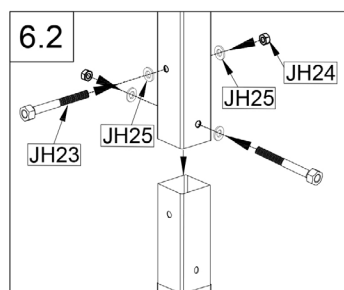

JH23	10×70mm	4
	JH24	20×7mm	4
	JH25	20×1mm	8

Sold separately / vendu séparément / separat verkauft / se vende por separado / venduto separatamente / apart verkrijgbaar / sprzedawany oddzielnie / myydään erikseen / säljs separat / sælges separat