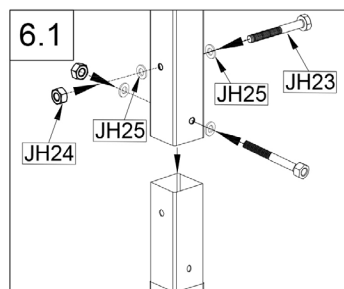

JH23	10×70mm	4
	JH24	20×7mm	4
	JH25	20×1mm	8

Sold separately / vendu séparément / separat verkauft / se vende por separado / venduto separatamente / apart verkrijgbaar / sprzedawany oddzielnie / myydään erikseen / säljs separat / sælges separat