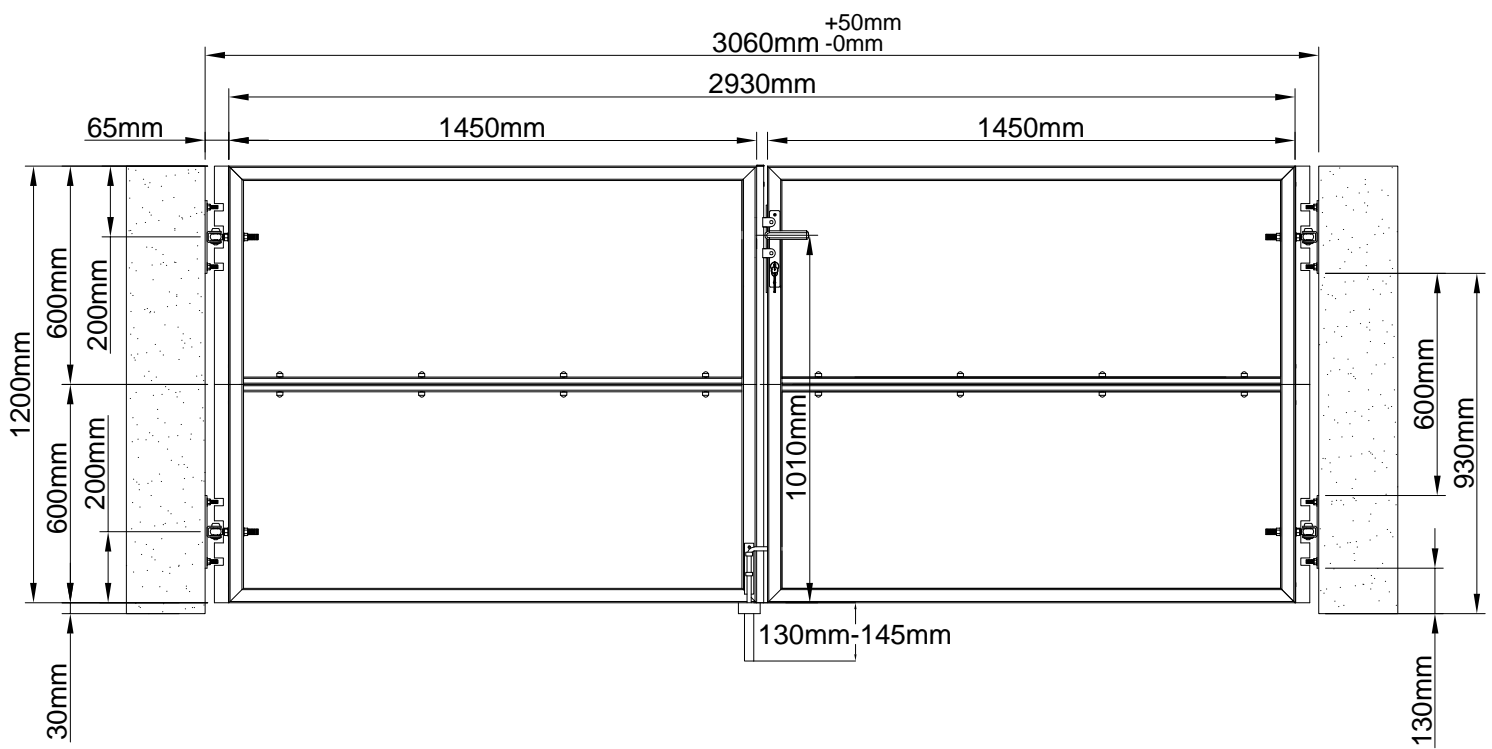

	REF-PCS	DIM	
	JH01-DF1	1450×600mm	1
	JH01-DF2	1450×600mm	1
	JH01-DF3	1450×600mm	1
	JH01-DF4	1450×600mm	1
	JH02	23×10mm	8
	JH03	30×1mm	20
	JH04	16×120mm	4
	JH05	15×35mm	4
	JH06	22×2mm	4
	JH07	7×20mm	4
	JH08	8×55mm	8
	JH09	17×1mm	16
	JH10	15×5mm	8
	JH11	8×8×110mm	1
	JH12	33×60mm	1
	JH13	5×30mm	1
	JH14	30×210mm	2
	JH15	4×40mm	2
	JH16	22×45mm	3

	JH05	15×35mm	4
	JH06	22×2mm	4
	JH07	7×20mm	4

	JH26	12×245mm	1
	JH27	23×140mm	1
	JH28	23×140mm	1
	JH29	6×20mm	2
	JH30	60×95×145mm	1

Sold separately / vendu séparément / separat verkauft / se vende por separado / vendido separadamente / venduto separatamente / apart verkrijgbaar / sprzedawany oddzielnie / myydään erikseen / säljs separat / sælges separat