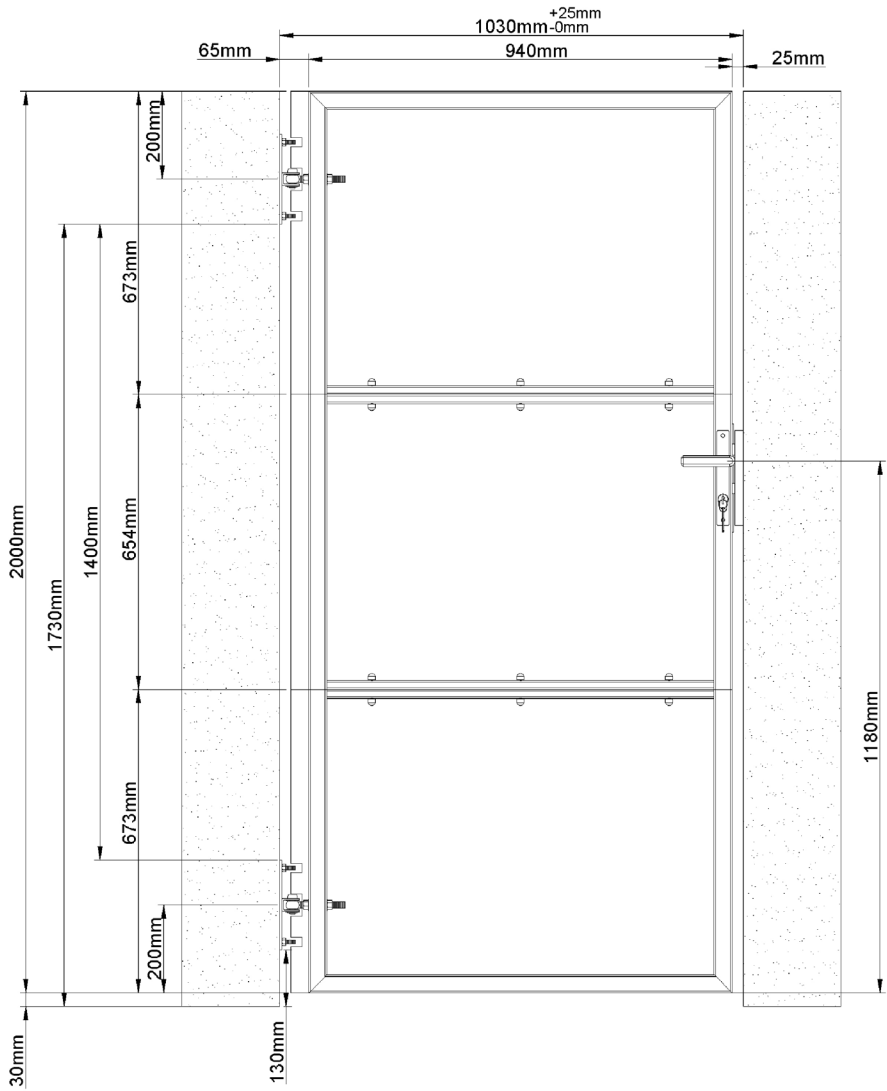

## NALI 100P200

COM-000930 [x1]

COM-000931 [x1]

INSTRUCTION MANUAL / NOTICE DE MONTAGE / MONTAGEANLEITUNG / MANUAL DE MONTAJE / MANUAL DE MONTAGEM / MANUALE DI MONTAGGIO /  
MONTAGEHANDLEIDING / INSTRUKCJA MONTAŻU / KÄYTTÖOHJEET / BRUKSANVISNING / BRUGSANVISNING / INSTRUCȚIUNI DE ASAMBLARE /  
NAVODILA ZA SESTAVLJANJE / NÁVOD NA MONTÁŽ / ÖSSZESZERELÉSI ÚTMUTATÓ / NÁVOD K MONTÁŽI / UPUTE ZA INSTALACIJU /  
ΟΔΗΓΙΕΣ ΣΥΝΑΡΜΟΛΟΓΗΣΗΣ / SURINKIMO INSTRUKCIJOS / MONTĀŽAS INSTRUKCIJAS

	REF-PCS	DIM	
	JH01-DE1	940×673mm	1
	JH01-DE2	940×654mm	1
	JH01-DE3	940×673mm	1
	JH02	23×10mm	4
	JH03	30×1mm	10
	JH04	16×120mm	2
	JH05	15×35mm	2
	JH06	22×2mm	2
	JH07	7×20mm	2
	JH08	8×55mm	6
	JH09	17×1mm	12
	JH10	15×5mm	6
	JH11	8×8×110mm	1
	JH12	33×60mm	1
	JH13	5×30mm	1
	JH14	30×210mm	2
	JH15	4×40mm	2
	JH16	22×45mm	3
	JH17	6×35mm	2
	JH18	30×210mm	1
	JH19-DE1	40×40×673mm	1
	JH19-DE2	40×40×654mm	1
	JH19-DE3	40×40×673mm	1
	JH20	40×5×200mm	2
	JH21	10×100mm	4
	JH22	6×55mm	2
	JH23	10×70mm	4
	JH24	20×7mm	4
	JH25	20×1mm	8
	JH29	6×20mm	6
	JH31	17×15mm	12

	JH01-DE1	940x673mm	1
	JH01-DE2	940x654mm	1
	JH01-DE3	940x673mm	1

	JH08	8x55mm	6
	JH09	17x1mm	12
	JH10	15x5mm	6
	JH31	17x15mm	12

	JH11	8×8×110mm	1
	JH12	33×60mm	1
	JH13	5×30mm	1

	JH14	30×210mm	2
	JH15	4×40mm	2
	JH16	22×45mm	3

	JH19-DE1	40x40x673mm	1
	JH19-DE2	40x40x654mm	1
	JH19-DE3	40x40x673mm	1
	JH29	6x20mm	6

	JH02	23x10mm	4
	JH03	30x1mm	10
	JH04	16x120mm	2

	JH18	30x210mm	1
	JH22	6x55mm	2

	JH20	40×5×200mm	2
	JH21	10×100mm	4