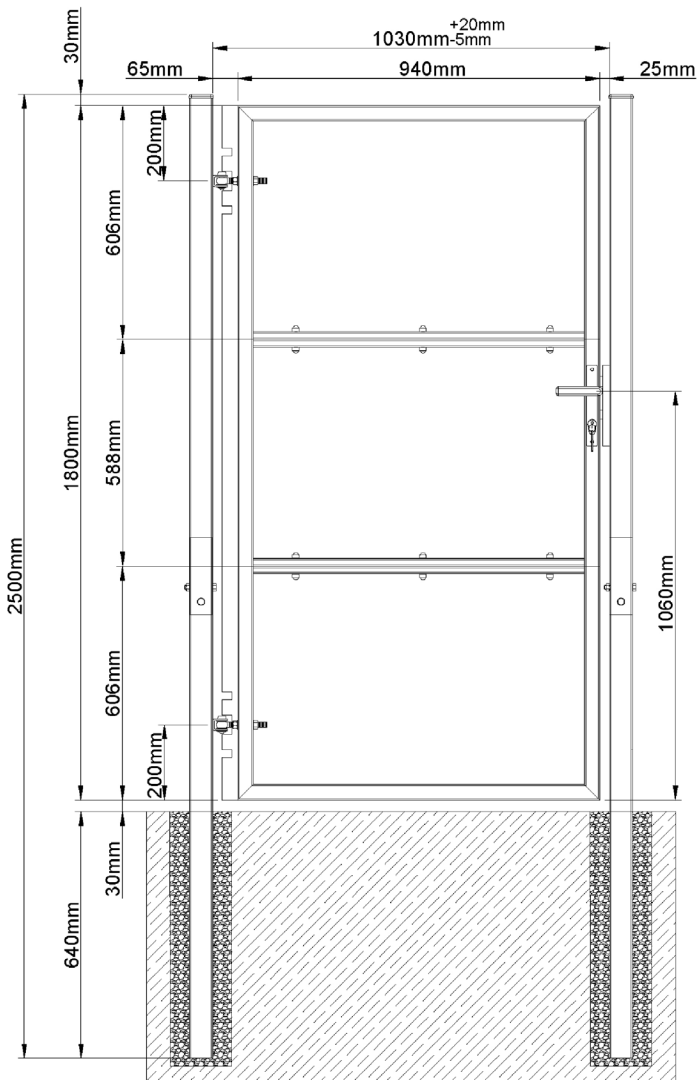

	JH01-DD1	940x606mm	1
	JH01-DD2	940x588mm	1
	JH01-DD3	940x606mm	1

	JH08	8x55mm	6
	JH09	17x1mm	12
	JH10	15x5mm	6
	JH31	17x15mm	12

	JH11	8×8×110mm	1
	JH12	33×60mm	1
	JH13	5×30mm	1

	JH14	30×210mm	2
	JH15	4×40mm	2
	JH16	22×45mm	3

	JH19-DD1	40×40×606mm	1
	JH19-DD2	40×40×588mm	1
	JH19-DD3	40×40×606mm	1
	JH29	6×20mm	6

	JH02	23×10mm	4
	JH03	30×1mm	10
	JH04	16×120mm	2

# CASANOVO

	JH18	30x210mm	1
	JH22	6x55mm	2

	JH20	40x5x200mm	2
	JH21	10x100mm	4

	JH05	15×35mm	2
	JH06	22×2mm	2
	JH07	7×20mm	2

Sold separately / vendu séparément / separat verkauft / se vende por separado / vendido separadamente / venduto separatamente / apart verkrijgbaar / sprzedawany oddzielnie / myydään erikseen / säljs separat / sælges separat

	JH23	10x70mm	4
	JH24	20x7mm	4
	JH25	20x1mm	8

Sold separately / vendu séparément / separat verkauft / se vende por separado / venduto separatamente / venduto separatamente / apart verkrijgbaar / sprzedawany oddzielnie / myydään erikseen / säljs separat / sælges separat