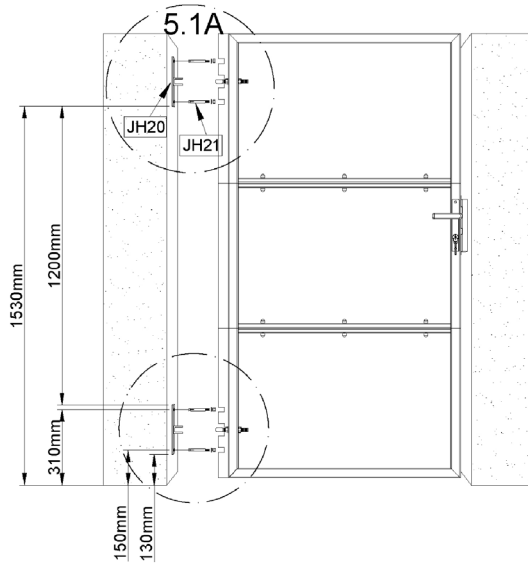

	JH01-DD1	940x606mm	1
	JH01-DD2	940x588mm	1
	JH01-DD3	940x606mm	1

	JH08	8x55mm	6
	JH09	17x1mm	12
	JH10	15x5mm	6
	JH31	17x15mm	12

	JH11	8×8×110mm	1
	JH12	33×60mm	1
	JH13	5×30mm	1

	JH14	30×210mm	2
	JH15	4×40mm	2
	JH16	22×45mm	3

	JH19-DD1	40×40×606mm	1
	JH19-DD2	40×40×588mm	1
	JH19-DD3	40×40×606mm	1
	JH29	6×20mm	6

	JH02	23×10mm	4
	JH03	30×1mm	10
	JH04	16×120mm	2

# CASANOVO

	JH18	30x210mm	1
	JH22	6x55mm	2

	JH20	40x5x200mm	2
	JH21	10x100mm	4

	JH05	15×35mm	2
	JH06	22×2mm	2
	JH07	7×20mm	2

Sold separately / vendu séparément / separat verkauft / se vende por separado / vendido separadamente / venduto separatamente / apart verkrijgbaar / sprzedawany oddzielnie / myydään erikseen / säljs separat / sælges separat