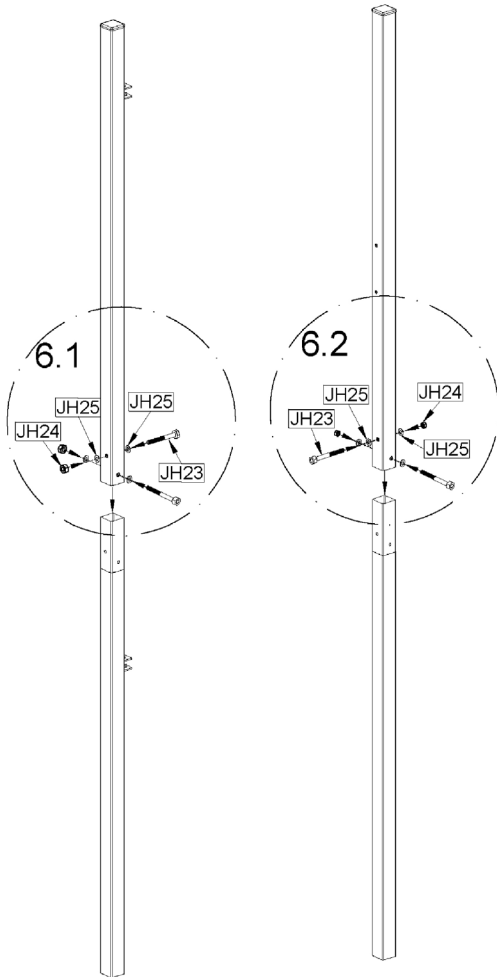

	JH19-DD1	40×40×606mm	1
	JH19-DD2	40×40×588mm	1
	JH19-DD3	40×40×606mm	1
	JH29	6×20mm	6

	JH02	23×10mm	4
	JH03	30×1mm	10
	JH04	16×120mm	2

# CASANOVO

	JH18	30x210mm	1
	JH22	6x55mm	2

	JH20	40x5x200mm	2
	JH21	10x100mm	4

	JH05	15×35mm	2
	JH06	22×2mm	2
	JH07	7×20mm	2

Sold separately / vendu séparément / separat verkauft / se vende por separado / vendido separadamente / venduto separatamente / apart verkrijgbaar / sprzedawany oddzielnie / myydään erikseen / säljs separat / sælges separat

	JH23	10x70mm	4
	JH24	20x7mm	4
	JH25	20x1mm	8

Sold separately / vendu séparément / separat verkauft / se vende por separado / venduto separatamente / venduto separatamente / apart verkrijgbaar / sprzedawany oddzielnie / myydään erikseen / säljs separat / sælges separat

	JH05	15×35mm	2
	JH06	22×2mm	2
	JH07	7×20mm	2

Sold separately / vendu séparément / separat verkauff / se vende por separado / vendido separadamente / venduto separatamente / apart verkrijgbaar / sprzedawany oddzielnie / myydään erikseen / sāļjs separat / sælges separat