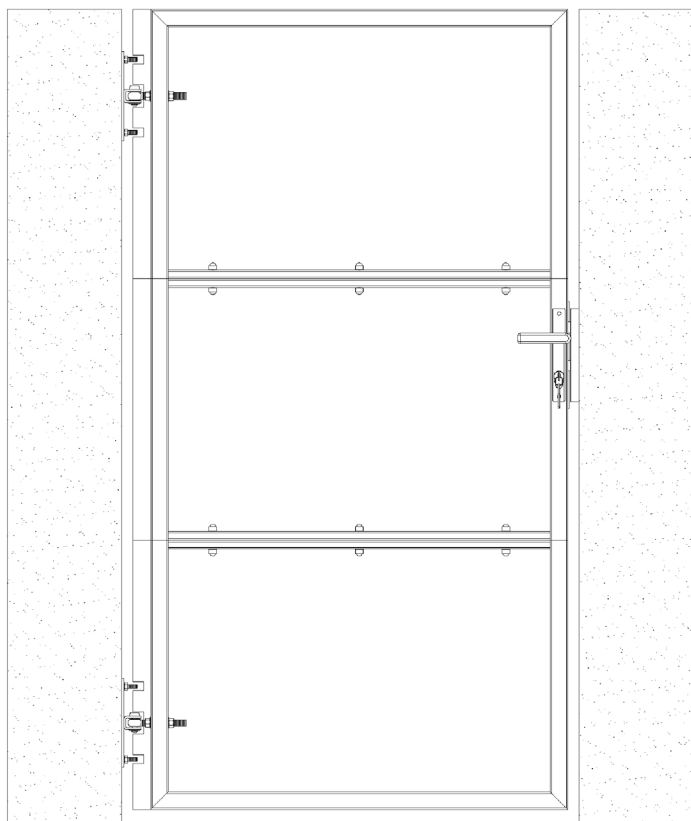

# CASANOVO

	JH18	30x210mm	1
	JH22	6x55mm	2

	JH20	40x5x200mm	2
	JH21	10x100mm	4

	JH05	15×35mm	2
	JH06	22×2mm	2
	JH07	7×20mm	2

Sold separately / vendu séparément / separat verkauft / se vende por separado / vendido separadamente / venduto separatamente / apart verkrijgbaar / sprzedawany oddzielnie / myydään erikseen / säljs separat / sælges separat