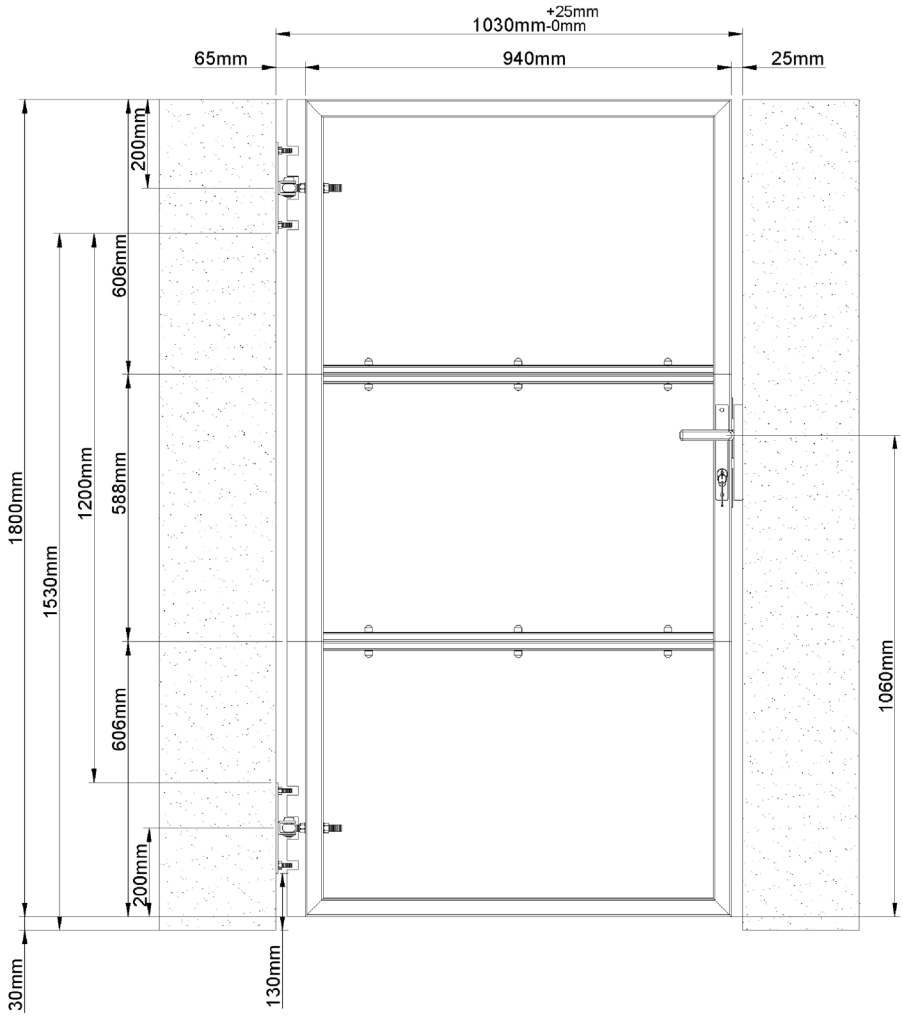

## NALI 100P180

COM-000928 [x1]

COM-000929 [x1]

30 min

X 1

INSTRUCTION MANUAL / NOTICE DE MONTAGE / MONTAGEANLEITUNG / MANUAL DE MONTAJE / MANUAL DE MONTAGEM / MANUALE DI MONTAGGIO /  
MONTAGEHANDLEIDING / INSTRUKCJA MONTAŻU / KÄYTTÖOHJEET / BRUKSANVISNING / BRUGSANVISNING / INSTRUCȚIUNI DE ASAMBLARE /  
NAVODILA ZA SESTAVLJANJE / NÁVOD NA MONTÁŽ / ÖSSZESZERELÉSI ÚTMUTATÓ / NÁVOD K MONTÁŽI / UPUTE ZA INSTALACIJU /  
ΟΔΗΓΙΕΣ ΣΥΝΑΡΜΟΛΟΓΗΣΗΣ / SURINKIMO INSTRUKCIJOS / MONTĀŽAS INSTRUKCIJAS

	REF-PCS	DIM	
	JH01-DD1	940×606mm	1
	JH01-DD2	940×588mm	1
	JH01-DD3	940×606mm	1
	JH02	23×10mm	4
	JH03	30×1mm	10
	JH04	16×120mm	2
	JH05	15×35mm	2
	JH06	22×2mm	2
	JH07	7×20mm	2
	JH08	8×55mm	6
	JH09	17×1mm	12
	JH10	15×5mm	6
	JH11	8×8×110mm	1
	JH12	33×60mm	1
	JH13	5×30mm	1
	JH14	30×210mm	2
	JH15	4×40mm	2
	JH16	22×45mm	3
	JH17	6×35mm	2
	JH18	30×210mm	1
	JH19-DD1	40×40×606mm	1
	JH19-DD2	40×40×588mm	1
	JH19-DD3	40×40×606mm	1
	JH20	40×5×200mm	2
	JH21	10×100mm	4
	JH22	6×55mm	2
	JH23	10×70mm	4
	JH24	20×7mm	4
	JH25	20×1mm	8
	JH29	6×20mm	6
	JH31	17×15mm	12

	JH01-DD1	940x606mm	1
	JH01-DD2	940x588mm	1
	JH01-DD3	940x606mm	1

	JH08	8x55mm	6
	JH09	17x1mm	12
	JH10	15x5mm	6
	JH31	17x15mm	12

	JH11	8×8×110mm	1
	JH12	33×60mm	1
	JH13	5×30mm	1

	JH14	30×210mm	2
	JH15	4×40mm	2
	JH16	22×45mm	3

	JH19-DD1	40×40×606mm	1
	JH19-DD2	40×40×588mm	1
	JH19-DD3	40×40×606mm	1
	JH29	6×20mm	6

	JH02	23×10mm	4
	JH03	30×1mm	10
	JH04	16×120mm	2