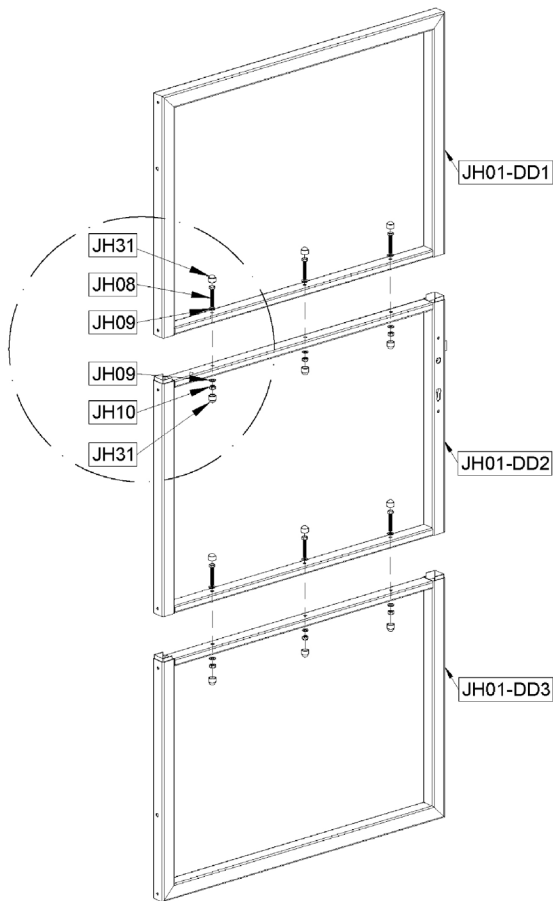

## NALI 100P180

COM-000928 [x1]

COM-000929 [x1]

30 min

X 1

INSTRUCTION MANUAL / NOTICE DE MONTAGE / MONTAGEANLEITUNG / MANUAL DE MONTAJE / MANUAL DE MONTAGEM / MANUALE DI MONTAGGIO /  
MONTAGEHANDLEIDING / INSTRUKCJA MONTAŻU / KÄYTTÖOHJEET / BRUKSANVISNING / BRUGSANVISNING / INSTRUCȚIUNI DE ASAMBLARE /  
NAVODILA ZA SESTAVLJANJE / NÁVOD NA MONTÁŽ / ÖSSZESZERELÉSI ÚTMUTATÓ / NÁVOD K MONTÁŽI / UPUTE ZA INSTALACIJU /  
ΟΔΗΓΙΕΣ ΣΥΝΑΡΜΟΛΟΓΗΣΗΣ / SURINKIMO INSTRUKCIJOS / MONTĀŽAS INSTRUKCIJAS

	REF-PCS	DIM	
	JH01-DD1	940×606mm	1
	JH01-DD2	940×588mm	1
	JH01-DD3	940×606mm	1
	JH02	23×10mm	4
	JH03	30×1mm	10
	JH04	16×120mm	2
	JH05	15×35mm	2
	JH06	22×2mm	2
	JH07	7×20mm	2
	JH08	8×55mm	6
	JH09	17×1mm	12
	JH10	15×5mm	6
	JH11	8×8×110mm	1
	JH12	33×60mm	1
	JH13	5×30mm	1
	JH14	30×210mm	2
	JH15	4×40mm	2
	JH16	22×45mm	3
	JH17	6×35mm	2
	JH18	30×210mm	1
	JH19-DD1	40×40×606mm	1
	JH19-DD2	40×40×588mm	1
	JH19-DD3	40×40×606mm	1
	JH20	40×5×200mm	2
	JH21	10×100mm	4
	JH22	6×55mm	2
	JH23	10×70mm	4
	JH24	20×7mm	4
	JH25	20×1mm	8
	JH29	6×20mm	6
	JH31	17×15mm	12

	JH01-DD1	940x606mm	1
	JH01-DD2	940x588mm	1
	JH01-DD3	940x606mm	1

	JH08	8x55mm	6
	JH09	17x1mm	12
	JH10	15x5mm	6
	JH31	17x15mm	12

	JH11	8×8×110mm	1
	JH12	33×60mm	1
	JH13	5×30mm	1

	JH14	30×210mm	2
	JH15	4×40mm	2
	JH16	22×45mm	3

	JH19-DD1	40×40×606mm	1
	JH19-DD2	40×40×588mm	1
	JH19-DD3	40×40×606mm	1
	JH29	6×20mm	6

	JH02	23×10mm	4
	JH03	30×1mm	10
	JH04	16×120mm	2