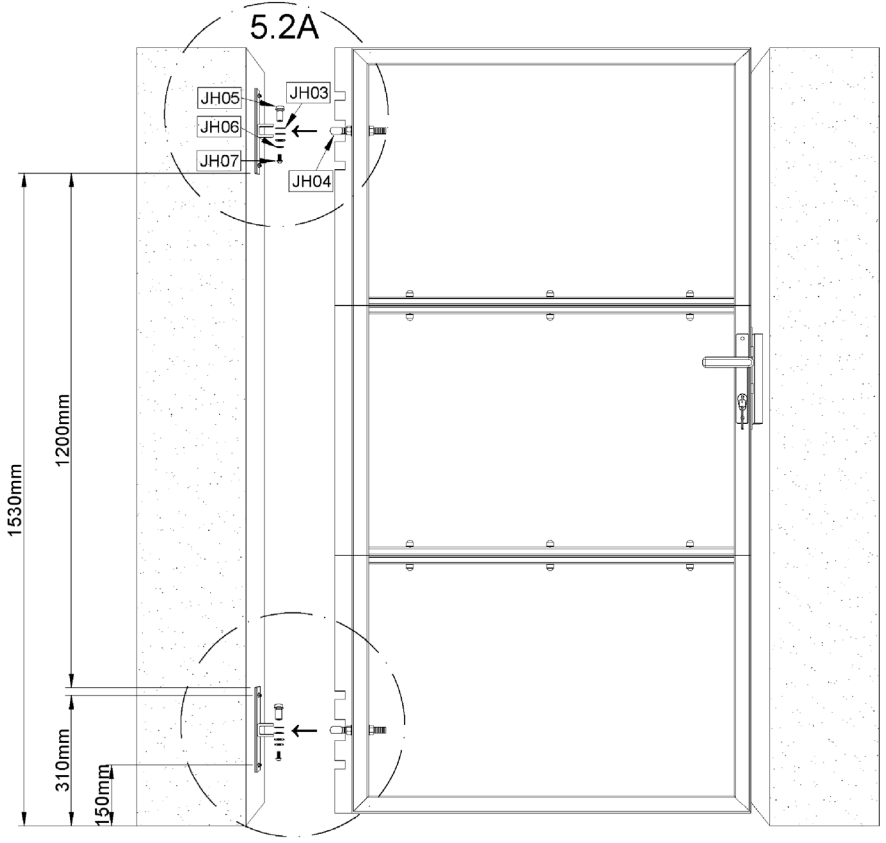

	JH19-DD1	40×40×606mm	1
	JH19-DD2	40×40×588mm	1
	JH19-DD3	40×40×606mm	1
	JH29	6×20mm	6

	JH02	23×10mm	4
	JH03	30×1mm	10
	JH04	16×120mm	2

# CASANOVO

	JH18	30x210mm	1
	JH22	6x55mm	2

	JH20	40x5x200mm	2
	JH21	10x100mm	4

	JH05	15×35mm	2
	JH06	22×2mm	2
	JH07	7×20mm	2

Sold separately / vendu séparément / separat verkauft / se vende por separado / vendido separadamente / venduto separatamente / apart verkrijgbaar / sprzedawany oddzielnie / myydään erikseen / säljs separat / sælges separat