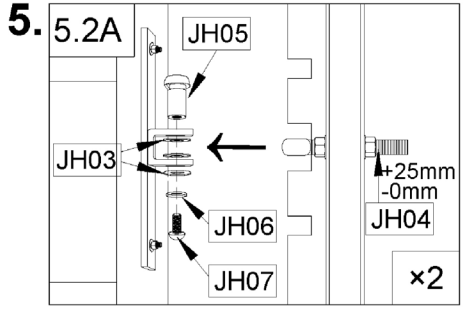

	JH19-DD1	40×40×606mm	1
	JH19-DD2	40×40×588mm	1
	JH19-DD3	40×40×606mm	1
	JH29	6×20mm	6

	JH02	23×10mm	4
	JH03	30×1mm	10
	JH04	16×120mm	2

# CASANOVO

	JH18	30x210mm	1
	JH22	6x55mm	2

	JH20	40x5x200mm	2
	JH21	10x100mm	4

	JH05	15×35mm	2
	JH06	22×2mm	2
	JH07	7×20mm	2

Sold separately / vendu séparément / separat verkauft / se vende por separado / vendido separadamente / venduto separatamente / apart verkrijgbaar / sprzedawany oddzielnie / myydään erikseen / säljs separat / sælges separat