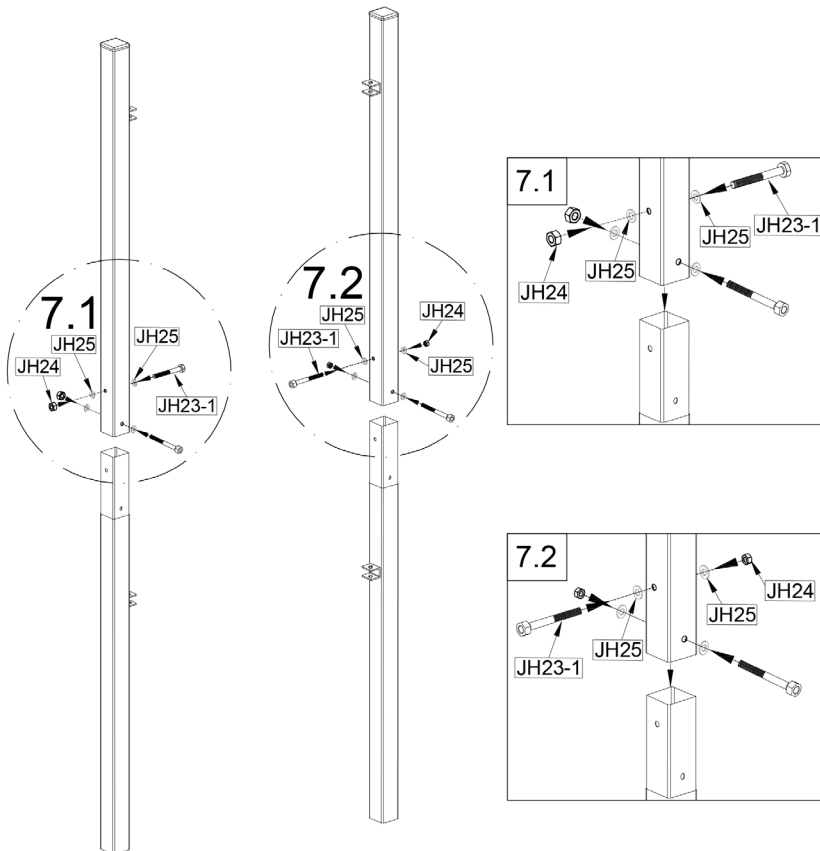

# CASANOVO

	JH11	8×8×110mm	1
	JH12	33×60mm	1
	JH13	5×30mm	1

	JH14	30×210mm	2
	JH15	4×40mm	2
	JH16	22×45mm	3

	JH19-BS1	40x40x673mm	2
	JH19-BS2	40x40x654mm	2
	JH19-BS3	40x40x673mm	2
	JH29	6x20mm	12

	JH02	23x10mm	8
	JH03	30x1mm	20
	JH04	16x120mm	4

	JH17	6x35mm	6
	JH18-BS1	20x40x654mm	1
	JH18-BS2	20x40x673mm	2

	JH20	40×5×200mm	4
	JH21	10×100mm	8

**1. 5.1A**

**2. 5.1A**

**3. 5.1A**

**4. 5.1A**

	JH05	15×35mm	4
	JH06	22×2mm	4
	JH07	7×20mm	4

	JH26	12×245mm	1
	JH27	23×140mm	1
	JH28	23×140mm	1
	JH29	6×20mm	2
	JH30	60×95×145mm	1

	JH23-1	10×90mm	4
	JH24	20×7mm	4
	JH25	20×1mm	8

Sold separately / vendu séparément / separat verkauft / se vende por separado / vendido separatamente / venduto separatamente / apart verkrijgbaar / sprzedawany oddzielnie / myydään erikseen / säiljs separat / sælges separat