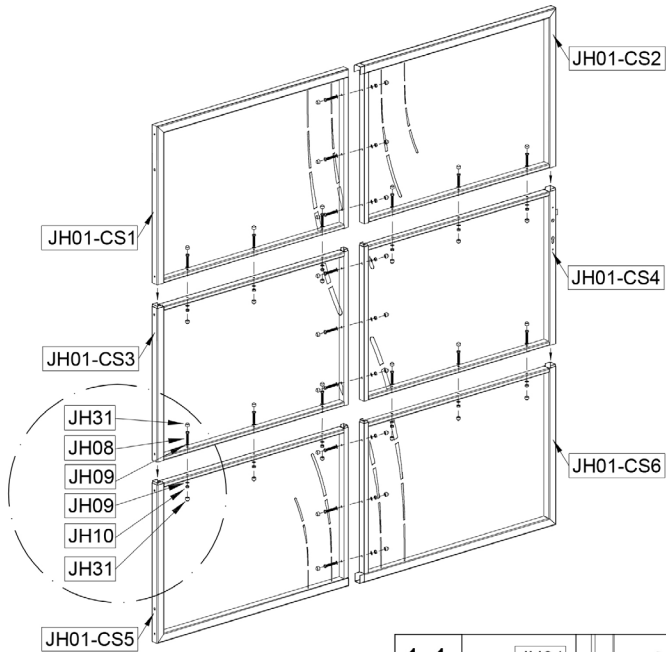

JH01-CS1	850×673mm	1
	JH01-CS2	850×673mm	1
	JH01-CS3	850×654mm	1

	JH01-CS4	850×654mm	1
	JH01-CS5	850×673mm	1
	JH01-CS6	850×673mm	1