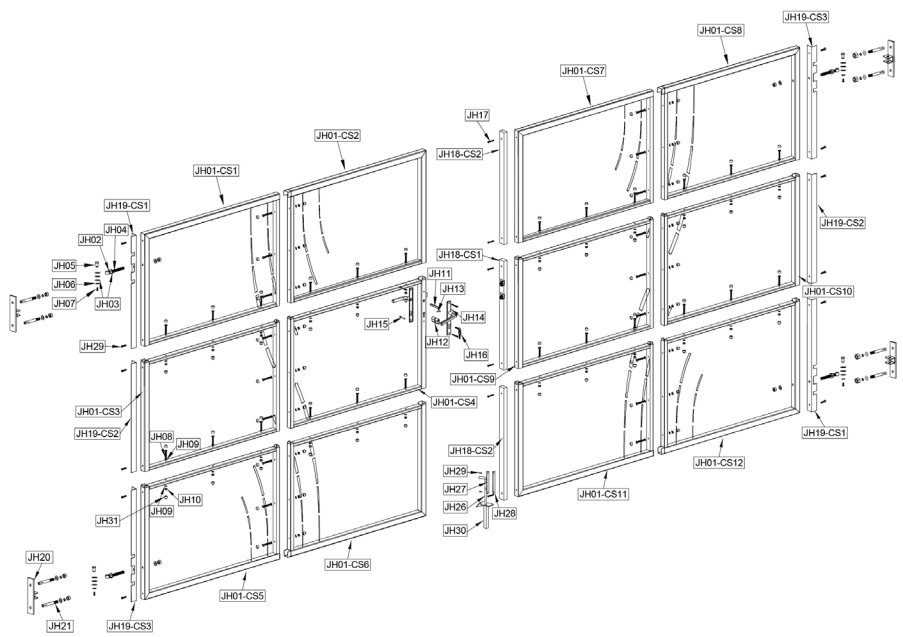

## NALI VELETA 350B200

COM-001011 [x1]

COM-001012 [x1]

COM-001013 [x1]

COM-001014 [x1]

INSTRUCTION MANUAL / NOTICE DE MONTAGE / MONTAGEANLEITUNG / MANUAL DE MONTAJE / MANUAL DE MONTAGEM / MANUALE DI MONTAGGIO /  
MONTAGEHANDLEIDING / INSTRUKCJA MONTAŻU / KÄYTTÖOHJEET / BRUKSANVISNING / BRUGSANVISNING / INSTRUCȚIUNI DE ASAMBLARE /  
NAVODILA ZA SESTAVLJANJE / NÁVOD NA MONTÁŽ / ÖSSZESZERELÉSI ÚTMUTATÓ / NÁVOD K MONTÁŽI / UPUTE ZA INSTALACIJU /  
ΟΔΗΓΙΕΣ ΣΥΝΑΡΜΟΛΟΓΗΣΗΣ / SURINKIMO INSTRUKCIJOS / MONTĀŽAS INSTRUKCIJAS

	REF-PCS	DIM	
	JH01-CS1	850×673mm	1
	JH01-CS2	850×673mm	1
	JH01-CS3	850×654mm	1
	JH01-CS4	850×654mm	1
	JH01-CS5	850×673mm	1
	JH01-CS6	850×673mm	1
	JH01-CS7	850×673mm	1
	JH01-CS8	850×673mm	1
	JH01-CS9	850×654mm	1
	JH01-CS10	850×654mm	1
	JH01-CS11	850×673mm	1
	JH01-CS12	850×673mm	1