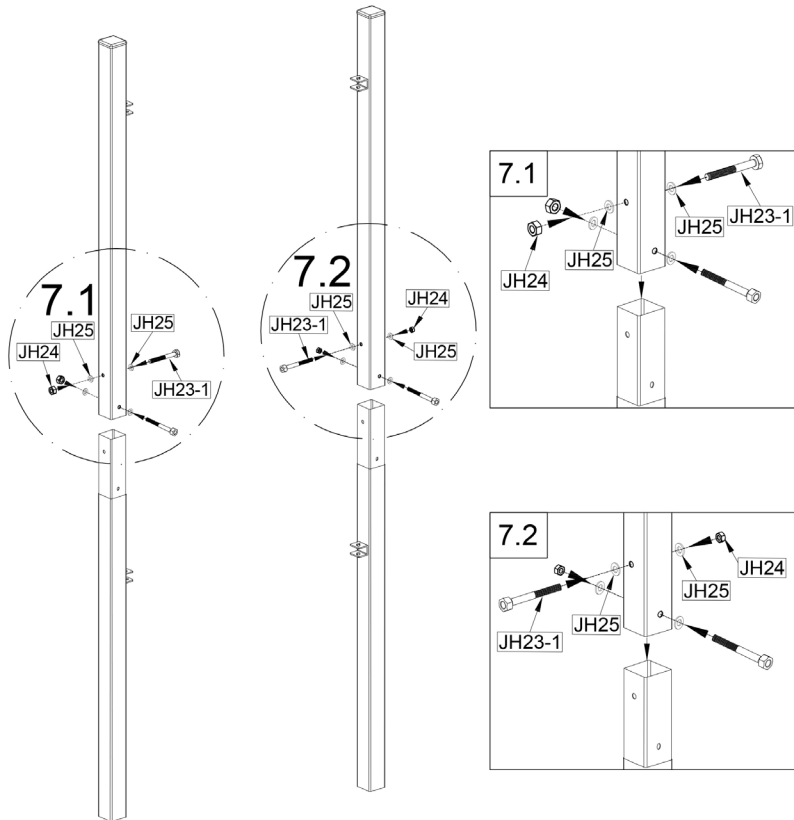

# CASANOVO

	JH11	8×8×110mm	1
	JH12	33×60mm	1
	JH13	5×30mm	1

	JH14	30×210mm	2
	JH15	4×40mm	2
	JH16	22×45mm	3

	JH19-CS1	40×40×673mm	2
	JH19-CS2	40×40×654mm	2
	JH19-CS3	40×40×673mm	2
	JH29	6×20mm	12

	JH02	23×10mm	8
	JH03	30×1mm	20
	JH04	16×120mm	4

	JH17	6×35mm	6
	JH18-CS1	20×40×654mm	1
	JH18-CS2	20×40×673mm	2

	JH20	40×5×200mm	4
	JH21	10×100mm	8

	JH05	15×35mm	4
	JH06	22×2mm	4
	JH07	7×20mm	4

	JH26	12x245mm	1
	JH27	23x140mm	1
	JH28	23x140mm	1
	JH29	6x20mm	2
	JH30	60x95x145mm	1

	JH23-1	10×90mm	4
	JH24	20×7mm	4
	JH25	20×1mm	8

Sold separately / vendu séparément / separat verkauft / se vende por separado / vendido separadamente / venduto separatamente / apart verkrijgbaar / sprzedawany oddzielnie / myydään erikseen / säljs separat / sælges separat

	JH05	15×35mm	4
	JH06	22×2mm	4
	JH07	7×20mm	4

Sold separately / vendu séparément / separat verkauft / se vende por separado / vendido separadamente / venduto separatamente / apart verkrijgbaar / sprzedawany oddzielnie / myydään erikseen / säljs separat / sælges separat