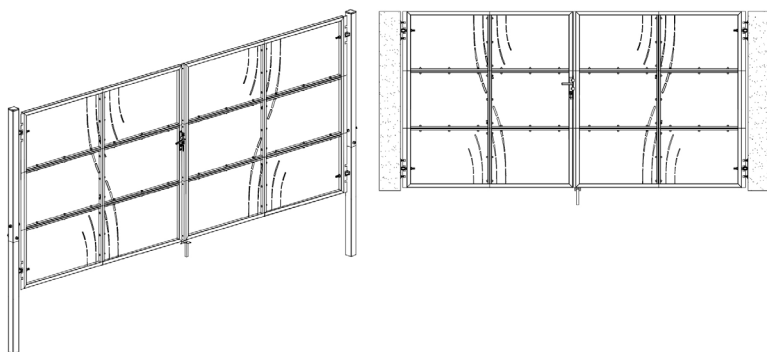

CASANOVO

NALI VELETA 350B180

COM-001007 [x1]

COM-001008 [x1]

COM-001009 [x1]

COM-001010 [x1]

INSTRUCTION MANUAL / NOTICE DE MONTAGE / MONTAGEANLEITUNG / MANUAL DE MONTAJE / MANUAL DE MONTAGEM / MANUALE DI MONTAGGIO /
MONTAGEHANDLEIDING / INSTRUKCJA MONTAŻU / KÄYTTÖOHJEET / BRUKSANVISNING / BRUGSANVISNING / INSTRUCȚIUNI DE ASAMBLARE /
NAVODILA ZA SESTAVLJANJE / NÁVOD NA MONTÁŽ / ÖSSZESZERELÉSI ÚTMUTATÓ / NÁVOD K MONTÁŽI / UPUTE ZA INSTALACIJU /
ΟΔΗΓΙΕΣ ΣΥΝΑΡΜΟΛΟΓΗΣΗΣ / SURINKIMO INSTRUKCIJOS / MONTĀŽAS INSTRUKCIJAS

	REF-PCS	DIM	
	JH01-CR1	850×606mm	1
	JH01-CR2	850×606mm	1
	JH01-CR3	850×588mm	1
	JH01-CR4	850×588mm	1
	JH01-CR5	850×606mm	1
	JH01-CR6	850×606mm	1
	JH01-CR7	850×606mm	1
	JH01-CR8	850×606mm	1
	JH01-CR9	850×588mm	1
	JH01-CR10	850×588mm	1
	JH01-CR11	850×606mm	1
	JH01-CR12	850×606mm	1

CASANOVA

	JH01-CR1	850×606mm	1
	JH01-CR2	850×606mm	1
	JH01-CR3	850×588mm	1

	JH01-CR4	850×588mm	1
	JH01-CR5	850×606mm	1
	JH01-CR6	850×606mm	1

	JH08	8×55mm	42
	JH09	17×1mm	84
	JH10	15×5mm	42
	JH31	17×15mm	84