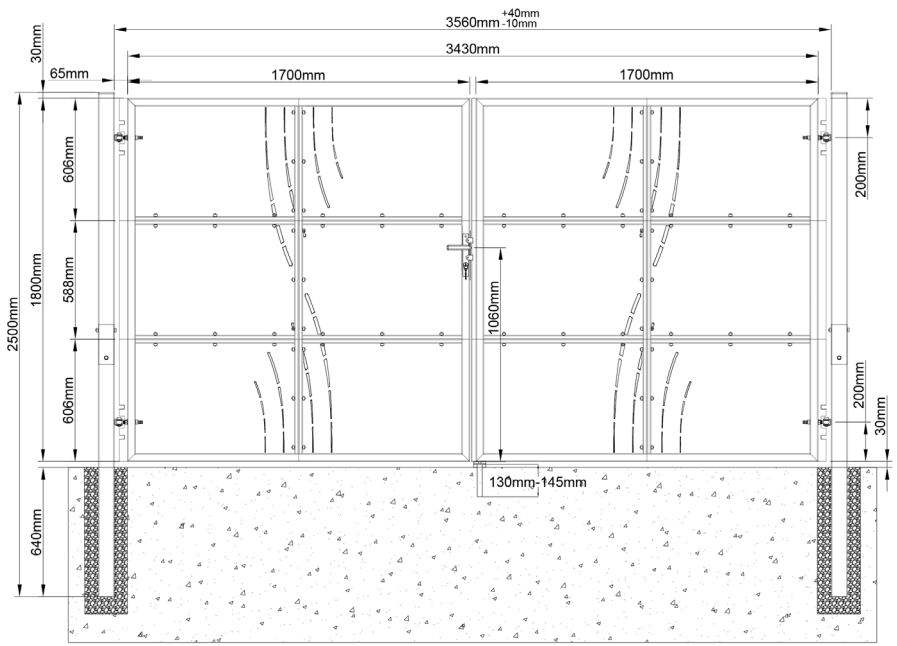

CASANOVO

	JH11	8×8×110mm	1
	JH12	33×60mm	1
	JH13	5×30mm	1

	JH14	30×210mm	2
	JH15	4×40mm	2
	JH16	22×45mm	3

CASANOVO

	JH19-CR1	40×40×606mm	2
	JH19-CR2	40×40×588mm	2
	JH19-CR3	40×40×606mm	2
	JH29	6×20mm	12

	JH02	23×10mm	8
	JH03	30×1mm	20
	JH04	16×120mm	4

	JH17	6×35mm	6
	JH18-CR1	20×40×588mm	1
	JH18-CR2	20×40×606mm	2

	JH20	40×5×200mm	4
	JH21	10×100mm	8

	JH05	15×35mm	4
	JH06	22×2mm	4
	JH07	7×20mm	4

	JH26	12×245mm	1
	JH27	23×140mm	1
	JH28	23×140mm	1
	JH29	6×20mm	2
	JH30	60×95×145mm	1

	JH23-1	10×90mm	4
	JH24	20×7mm	4
	JH25	20×1mm	8

Sold separately / vendu séparément / separat verkauft / se vende por separado / vendido separadamente / venduto separatamente / apart verkrijgbaar / sprzedawany oddzielnie / myydään erikseen / säljs separat / sælges separat