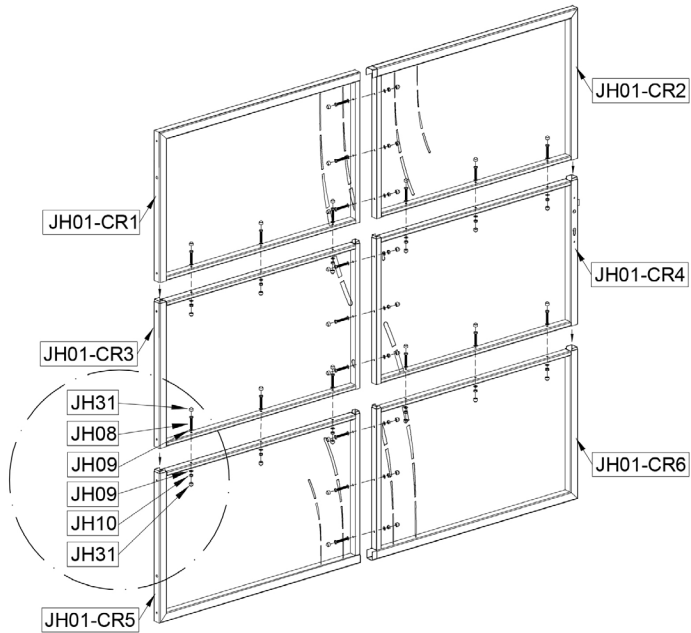

CASANOVO

NALI VELETA 350B180

COM-001007 [x1]

COM-001008 [x1]

COM-001009 [x1]

COM-001010 [x1]

INSTRUCTION MANUAL / NOTICE DE MONTAGE / MONTAGEANLEITUNG / MANUAL DE MONTAJE / MANUAL DE MONTAGEM / MANUALE DI MONTAGGIO /
MONTAGEHANDLEIDING / INSTRUKCJA MONTAŻU / KÄYTTÖOHJEET / BRUKSANVISNING / BRUGSANVISNING / INSTRUCȚIUNI DE ASAMBLARE /
NAVODILA ZA SESTAVLJANJE / NÁVOD NA MONTÁŽ / ÖSSZESZERELÉSI ÚTMUTATÓ / NÁVOD K MONTÁŽI / UPUTE ZA INSTALACIJU /
ΟΔΗΓΙΕΣ ΣΥΝΑΡΜΟΛΟΓΗΣΗΣ / SURINKIMO INSTRUKCIJOS / MONTĀŽAS INSTRUKCIJAS

	REF-PCS	DIM	
	JH01-CR1	850×606mm	1
	JH01-CR2	850×606mm	1
	JH01-CR3	850×588mm	1
	JH01-CR4	850×588mm	1
	JH01-CR5	850×606mm	1
	JH01-CR6	850×606mm	1
	JH01-CR7	850×606mm	1
	JH01-CR8	850×606mm	1
	JH01-CR9	850×588mm	1
	JH01-CR10	850×588mm	1
	JH01-CR11	850×606mm	1
	JH01-CR12	850×606mm	1

	REF-PCS	DIM	
	JH02	23x10mm	8
	JH03	30x1mm	20
	JH04	16x120mm	4
	JH05	15x35mm	4
	JH06	22x2mm	4
	JH07	7x20mm	4
	JH08	8x55mm	42
	JH09	17x1mm	84
	JH10	15x5mm	42
	JH11	8x8x110mm	1
	JH12	33x60mm	1
	JH13	5x30mm	1
	JH14	30x210mm	2
	JH15	4x40mm	2
	JH16	22x45mm	3
	JH17	6x35mm	6
	JH18-CR1	20x40x588mm	1
	JH18-CR2	20x40x606mm	2
	JH19-CR1	40x40x606mm	2
	JH19-CR2	40x40x588mm	2
	JH19-CR3	40x40x606mm	2
	JH20	40x5x200mm	4
	JH21	10x100mm	8
	JH23-1	10x90mm	4
	JH24	20x7mm	4
	JH25	20x1mm	8
	JH26	12x245mm	1
	JH27	23x140mm	1
	JH28	23x140mm	1
	JH29	6x20mm	14
	JH30	60x95x145mm	1
	JH31	17x15mm	84

CASANOVA

	JH01-CR1	850×606mm	1
	JH01-CR2	850×606mm	1
	JH01-CR3	850×588mm	1

	JH01-CR4	850×588mm	1
	JH01-CR5	850×606mm	1
	JH01-CR6	850×606mm	1

	JH08	8×55mm	42
	JH09	17×1mm	84
	JH10	15×5mm	42
	JH31	17×15mm	84