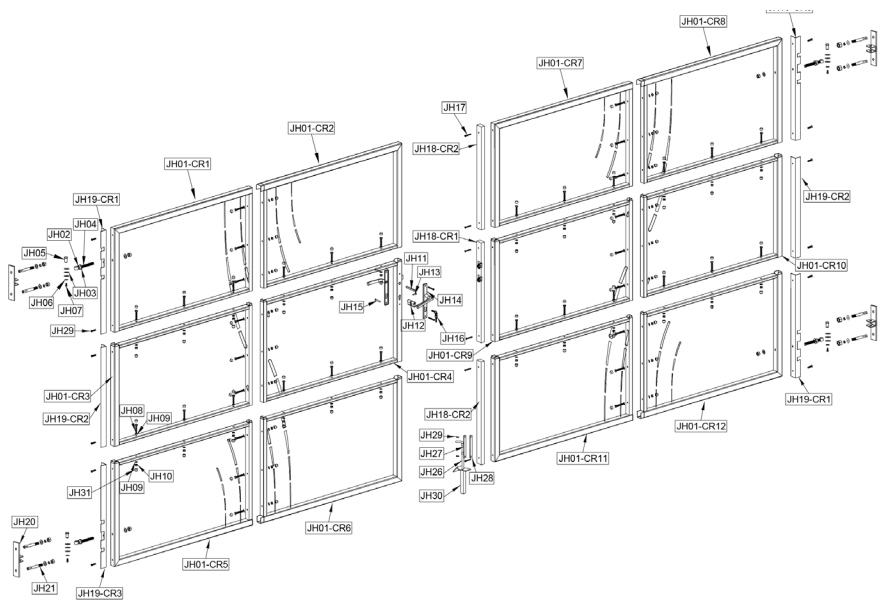

CASANOVO

NALI VELETA 350B180

COM-001007 [x1]

COM-001008 [x1]

COM-001009 [x1]

COM-001010 [x1]

INSTRUCTION MANUAL / NOTICE DE MONTAGE / MONTAGEANLEITUNG / MANUAL DE MONTAJE / MANUAL DE MONTAGEM / MANUALE DI MONTAGGIO /
MONTAGEHANDLEIDING / INSTRUKCJA MONTAŻU / KÄYTTÖOHJEET / BRUKSANVISNING / BRUGSANVISNING / INSTRUCȚIUNI DE ASAMBLARE /
NAVODILA ZA SESTAVLJANJE / NÁVOD NA MONTÁŽ / ÖSSZESZERELÉSI ÚTMUTATÓ / NÁVOD K MONTÁŽI / UPUTE ZA INSTALACIJU /
ΟΔΗΓΙΕΣ ΣΥΝΑΡΜΟΛΟΓΗΣΗΣ / SURINKIMO INSTRUKCIJOS / MONTĀŽAS INSTRUKCIJAS

	REF-PCS	DIM	
	JH01-CR1	850×606mm	1
	JH01-CR2	850×606mm	1
	JH01-CR3	850×588mm	1
	JH01-CR4	850×588mm	1
	JH01-CR5	850×606mm	1
	JH01-CR6	850×606mm	1
	JH01-CR7	850×606mm	1
	JH01-CR8	850×606mm	1
	JH01-CR9	850×588mm	1
	JH01-CR10	850×588mm	1
	JH01-CR11	850×606mm	1
	JH01-CR12	850×606mm	1

CASANOVA

	JH01-CR1	850×606mm	1
	JH01-CR2	850×606mm	1
	JH01-CR3	850×588mm	1

	JH01-CR4	850×588mm	1
	JH01-CR5	850×606mm	1
	JH01-CR6	850×606mm	1

	JH08	8×55mm	42
	JH09	17×1mm	84
	JH10	15×5mm	42
	JH31	17×15mm	84