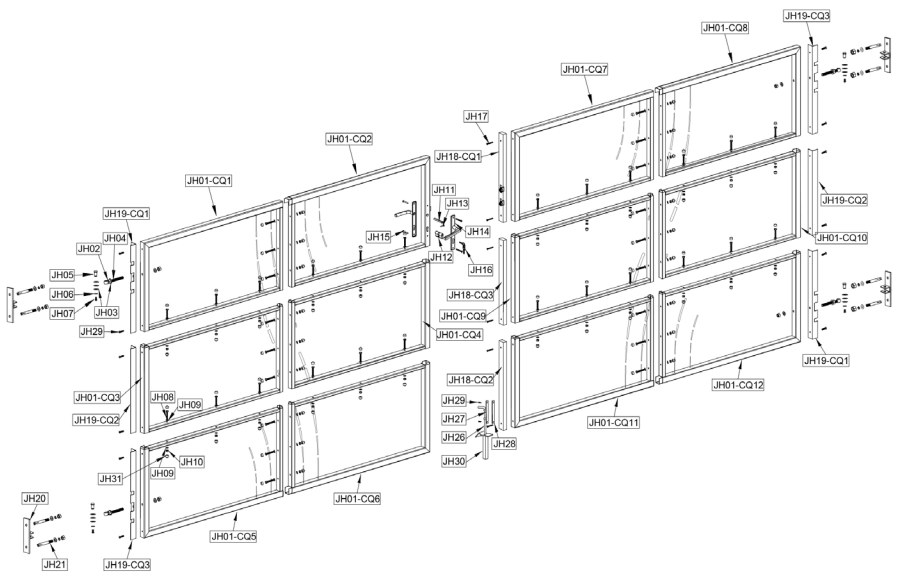

## NALI VELETA 350B160

COM-001003 [x1]

COM-001004 [x1]

COM-001001 [x1]

COM-001006 [x1]

INSTRUCTION MANUAL / NOTICE DE MONTAGE / MONTAGEANLEITUNG / MANUAL DE MONTAJE / MANUAL DE MONTAGEM / MANUALE DI MONTAGGIO /  
MONTAGEHANDLEIDING / INSTRUKCJA MONTAŻU / KÄYTTÖOHJEET / BRUKSANVISNING / BRUGSANVISNING / INSTRUCȚIUNI DE ASAMBLARE /  
NAVODILA ZA SESTAVLJANJE / NÁVOD NA MONTÁŽ / ÖSSZESZERELÉSI ÚTMUTATÓ / NÁVOD K MONTÁŽI / UPUTE ZA INSTALACIJU /  
ΟΔΗΓΙΕΣ ΣΥΝΑΡΜΟΛΟΓΗΣΗΣ / SURINKIMO INSTRUKCIJOS / MONTĀŽAS INSTRUKCIJAS

	REF-PCS	DIM	
	JH01-CQ1	850×540mm	1
	JH01-CQ2	850×540mm	1
	JH01-CQ3	850×520mm	1
	JH01-CQ4	850×520mm	1
	JH01-CQ5	850×540mm	1
	JH01-CQ6	850×540mm	1
	JH01-CQ7	850×540mm	1
	JH01-CQ8	850×540mm	1
	JH01-CQ9	850×520mm	1
	JH01-CQ10	850×520mm	1
	JH01-CQ11	850×540mm	1
	JH01-CQ12	850×540mm	1