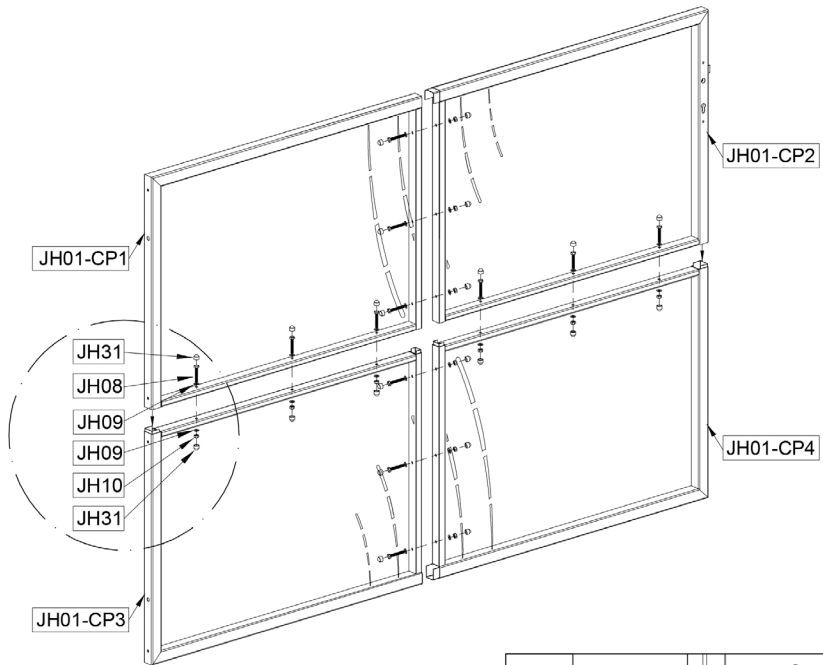

CASANOVO

NALI VELETA 350B140

COM-000999 [x1]

COM-001000 [x1]

COM-001001 [x1]

3 H

X 2

INSTRUCTION MANUAL / NOTICE DE MONTAGE / MONTAGEANLEITUNG / MANUAL DE MONTAJE / MANUAL DE MONTAGEM / MANUALE DI MONTAGGIO /
MONTAGEHANDLEIDING / INSTRUKCJA MONTAŻU / KÄYTTÖOHJEET / BRUKSANVISNING / BRUGSANVISNING / INSTRUCȚIUNI DE ASAMBLARE /
NAVODILA ZA SESTAVLJANJE / NÁVOD NA MONTÁŽ / ÖSSZESZERELÉSI ÚTMUTATÓ / NÁVOD K MONTÁŽI / UPUTE ZA INSTALACIJU /
ΟΔΗΓΙΕΣ ΣΥΝΑΡΜΟΛΟΓΗΣΗΣ / SURINKIMO INSTRUKCIJOS / MONTĀŽAS INSTRUKCIJAS

	REF-PCS	DIM	
	JH01-CP1	850×700mm	1
	JH01-CP2	850×700mm	1
	JH01-CP3	850×700mm	1
	JH01-CP4	850×700mm	1
	JH01-CP5	850×700mm	1
	JH01-CP6	850×700mm	1
	JH01-CP7	850×700mm	1
	JH01-CP8	850×700mm	1

	REF-PCS	DIM	
	JH02	23x10mm	8
	JH03	30x1mm	20
	JH04	16x120mm	4
	JH05	15x35mm	4
	JH06	22x2mm	4
	JH07	7x20mm	4
	JH08	8x55mm	24
	JH09	17x1mm	48
	JH10	15x5mm	24
	JH11	8x8x110mm	1
	JH12	33x60mm	1
	JH13	5x30mm	1
	JH14	30x210mm	2
	JH15	4x40mm	2
	JH16	22x45mm	3
	JH17	6x35mm	4
	JH18-CP1	20x40x700mm	1
	JH18-CP2	20x40x700mm	1
	JH19-CP1	40x40x700mm	2
	JH19-CP3	40x40x700mm	2
	JH20	40x5x200mm	4
	JH21	10x100mm	8
	JH26	12x245mm	1
	JH27	23x140mm	1
	JH28	23x140mm	1
	JH29	6x20mm	10
	JH30	60x95x145mm	1
	JH31	17x15mm	48

CASANOVO

	JH01-CP1	850×700mm	1
	JH01-CP2	850×700mm	1

	JH01-CP3	850×700mm	1
	JH01-CP4	850×700mm	1

	JH08	8×55mm	24
	JH09	17×1mm	48
	JH10	15×5mm	24
	JH31	17×15mm	48

	JH11	8×8×110mm	1
	JH12	33×60mm	1
	JH13	5×30mm	1

	JH20	40×5×200mm	4
	JH21	10×100mm	8

	JH05	15×35mm	4
	JH06	22×2mm	4
	JH07	7×20mm	4

	JH26	12×245mm	1
	JH27	23×140mm	1
	JH28	23×140mm	1
	JH29	6×20mm	2
	JH30	60×95×145mm	1

Sold separately / vendu séparément / separat verkauft / se vende por separado / vendido separadamente / venduto separatamente / apart verkrijgbaar / sprzedawany oddzielnie / myydään erikseen / säljs separat / sælges separat