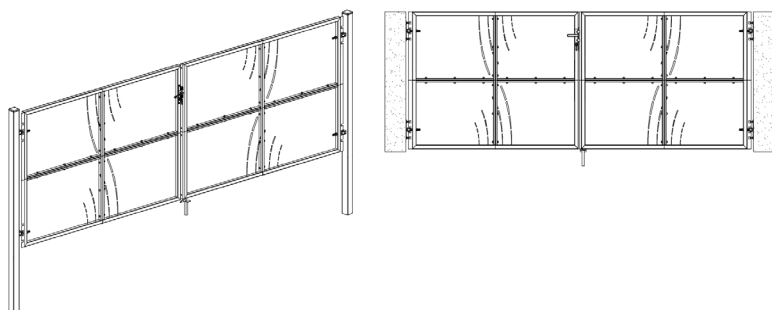

CASANOVO

NALI VELETA 350B140

COM-000999 [x1]

COM-001000 [x1]

COM-001001 [x1]

3 H

X 2

INSTRUCTION MANUAL / NOTICE DE MONTAGE / MONTAGEANLEITUNG / MANUAL DE MONTAJE / MANUAL DE MONTAGEM / MANUALE DI MONTAGGIO /
MONTAGEHANDLEIDING / INSTRUKCJA MONTAŻU / KÄYTTÖOHJEET / BRUKSANVISNING / BRUGSANVISNING / INSTRUCȚIUNI DE ASAMBLARE /
NAVODILA ZA SESTAVLJANJE / NÁVOD NA MONTÁŽ / ÖSSZESZERELÉSI ÚTMUTATÓ / NÁVOD K MONTÁŽI / UPUTE ZA INSTALACIJU /
ΟΔΗΓΙΕΣ ΣΥΝΑΡΜΟΛΟΓΗΣΗΣ / SURINKIMO INSTRUKCIJOS / MONTĀŽAS INSTRUKCIJAS

	REF-PCS	DIM	
	JH01-CP1	850×700mm	1
	JH01-CP2	850×700mm	1
	JH01-CP3	850×700mm	1
	JH01-CP4	850×700mm	1
	JH01-CP5	850×700mm	1
	JH01-CP6	850×700mm	1
	JH01-CP7	850×700mm	1
	JH01-CP8	850×700mm	1

	REF-PCS	DIM	
	JH02	23x10mm	8
	JH03	30x1mm	20
	JH04	16x120mm	4
	JH05	15x35mm	4
	JH06	22x2mm	4
	JH07	7x20mm	4
	JH08	8x55mm	24
	JH09	17x1mm	48
	JH10	15x5mm	24
	JH11	8x8x110mm	1
	JH12	33x60mm	1
	JH13	5x30mm	1
	JH14	30x210mm	2
	JH15	4x40mm	2
	JH16	22x45mm	3
	JH17	6x35mm	4
	JH18-CP1	20x40x700mm	1
	JH18-CP2	20x40x700mm	1
	JH19-CP1	40x40x700mm	2
	JH19-CP3	40x40x700mm	2
	JH20	40x5x200mm	4
	JH21	10x100mm	8
	JH26	12x245mm	1
	JH27	23x140mm	1
	JH28	23x140mm	1
	JH29	6x20mm	10
	JH30	60x95x145mm	1
	JH31	17x15mm	48

CASANOVO

	JH01-CP1	850×700mm	1
	JH01-CP2	850×700mm	1

	JH01-CP3	850×700mm	1
	JH01-CP4	850×700mm	1

	JH08	8×55mm	24
	JH09	17×1mm	48
	JH10	15×5mm	24
	JH31	17×15mm	48

	JH11	8×8×110mm	1
	JH12	33×60mm	1
	JH13	5×30mm	1