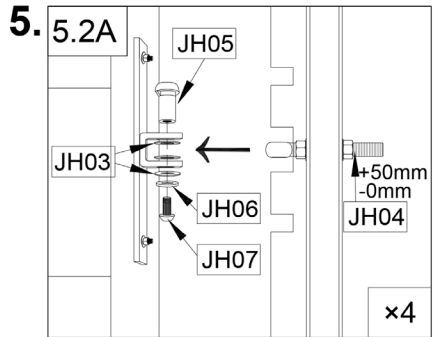

CASANOVO

	JH01-CP1	850×700mm	1
	JH01-CP2	850×700mm	1

	JH01-CP3	850×700mm	1
	JH01-CP4	850×700mm	1

	JH08	8×55mm	24
	JH09	17×1mm	48
	JH10	15×5mm	24
	JH31	17×15mm	48

	JH11	8×8×110mm	1
	JH12	33×60mm	1
	JH13	5×30mm	1

	JH14	30×210mm	2
	JH15	4×40mm	2
	JH16	22×45mm	3

	JH19-CP1	40×40×700mm	2
	JH19-CP3	40×40×700mm	2
	JH29	6×20mm	8

	JH02	23×10mm	8
	JH03	30×1mm	20
	JH04	16×120mm	4

	JH17	6x35mm	4
	JH18-CP1	20x40x700mm	1
	JH18-CP2	20x40x700mm	1

	JH20	40×5×200mm	4
	JH21	10×100mm	8

	JH05	15×35mm	4
	JH06	22×2mm	4
	JH07	7×20mm	4

	JH26	12×245mm	1
	JH27	23×140mm	1
	JH28	23×140mm	1
	JH29	6×20mm	2
	JH30	60×95×145mm	1

Sold separately / vendu séparément / separat verkauft / se vende por separado / vendido separadamente / venduto separatamente / apart verkrijgbaar / sprzedawany oddzielnie / myydään erikseen / säljs separat / sælges separat