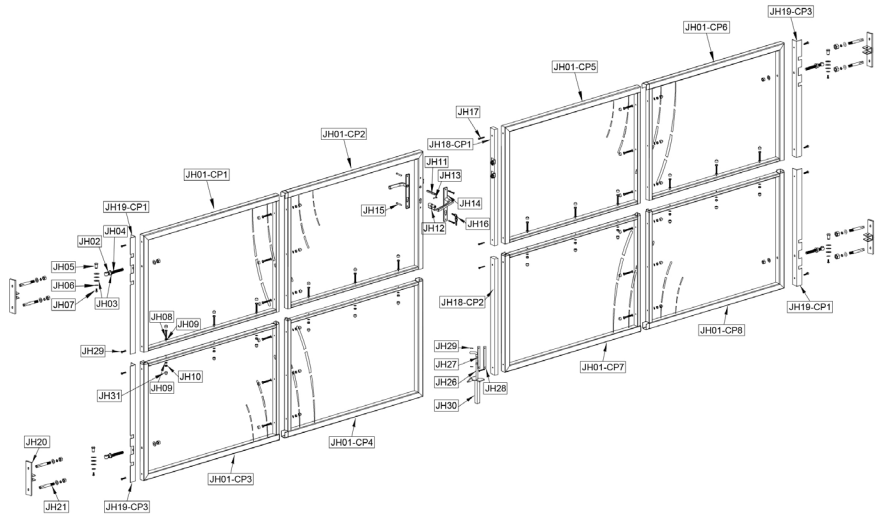

CASANOVO

NALI VELETA 350B140

COM-000999 [x1]

COM-001000 [x1]

COM-001001 [x1]

3 H

X 2

INSTRUCTION MANUAL / NOTICE DE MONTAGE / MONTAGEANLEITUNG / MANUAL DE MONTAJE / MANUAL DE MONTAGEM / MANUALE DI MONTAGGIO /
MONTAGEHANDLEIDING / INSTRUKCJA MONTAŻU / KÄYTTÖOHJEET / BRUKSANVISNING / BRUGSANVISNING / INSTRUCȚIUNI DE ASAMBLARE /
NAVODILA ZA SESTAVLJANJE / NÁVOD NA MONTÁŽ / ÖSSZESZERELÉSI ÚTMUTATÓ / NÁVOD K MONTÁŽI / UPUTE ZA INSTALACIJU /
ΟΔΗΓΙΕΣ ΣΥΝΑΡΜΟΛΟΓΗΣΗΣ / SURINKIMO INSTRUKCIJOS / MONTĀŽAS INSTRUKCIJAS

	REF-PCS	DIM	
	JH01-CP1	850×700mm	1
	JH01-CP2	850×700mm	1
	JH01-CP3	850×700mm	1
	JH01-CP4	850×700mm	1
	JH01-CP5	850×700mm	1
	JH01-CP6	850×700mm	1
	JH01-CP7	850×700mm	1
	JH01-CP8	850×700mm	1

	REF-PCS	DIM	
	JH02	23x10mm	8
	JH03	30x1mm	20
	JH04	16x120mm	4
	JH05	15x35mm	4
	JH06	22x2mm	4
	JH07	7x20mm	4
	JH08	8x55mm	24
	JH09	17x1mm	48
	JH10	15x5mm	24
	JH11	8x8x110mm	1
	JH12	33x60mm	1
	JH13	5x30mm	1
	JH14	30x210mm	2
	JH15	4x40mm	2
	JH16	22x45mm	3
	JH17	6x35mm	4
	JH18-CP1	20x40x700mm	1
	JH18-CP2	20x40x700mm	1
	JH19-CP1	40x40x700mm	2
	JH19-CP3	40x40x700mm	2
	JH20	40x5x200mm	4
	JH21	10x100mm	8
	JH26	12x245mm	1
	JH27	23x140mm	1
	JH28	23x140mm	1
	JH29	6x20mm	10
	JH30	60x95x145mm	1
	JH31	17x15mm	48

CASANOVO

	JH01-CP1	850×700mm	1
	JH01-CP2	850×700mm	1

	JH01-CP3	850×700mm	1
	JH01-CP4	850×700mm	1

	JH08	8×55mm	24
	JH09	17×1mm	48
	JH10	15×5mm	24
	JH31	17×15mm	48

	JH11	8×8×110mm	1
	JH12	33×60mm	1
	JH13	5×30mm	1

	JH20	40×5×200mm	4
	JH21	10×100mm	8

	JH05	15×35mm	4
	JH06	22×2mm	4
	JH07	7×20mm	4

	JH26	12×245mm	1
	JH27	23×140mm	1
	JH28	23×140mm	1
	JH29	6×20mm	2
	JH30	60×95×145mm	1

Sold separately / vendu séparément / separat verkauft / se vende por separado / vendido separadamente / venduto separatamente / apart verkrijgbaar / sprzedawany oddzielnie / myydään erikseen / säljs separat / sælges separat