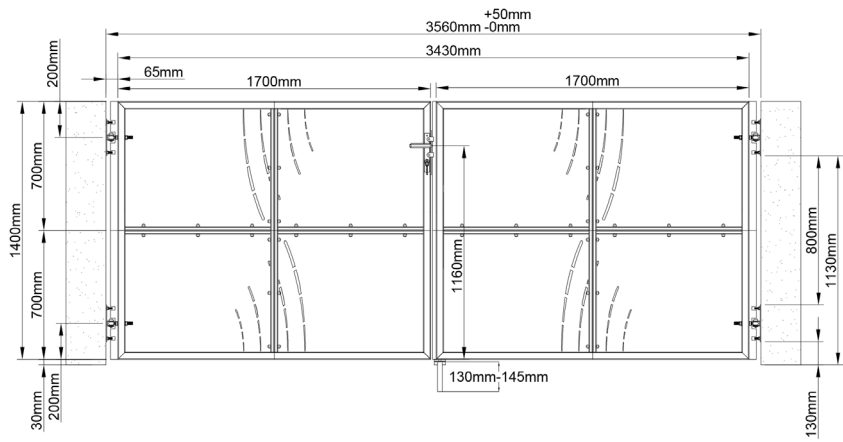

	REF-PCS	DIM	
	JH01-CP1	850×700mm	1
	JH01-CP2	850×700mm	1
	JH01-CP3	850×700mm	1
	JH01-CP4	850×700mm	1
	JH01-CP5	850×700mm	1
	JH01-CP6	850×700mm	1
	JH01-CP7	850×700mm	1
	JH01-CP8	850×700mm	1

	REF-PCS	DIM	
	JH02	23x10mm	8
	JH03	30x1mm	20
	JH04	16x120mm	4
	JH05	15x35mm	4
	JH06	22x2mm	4
	JH07	7x20mm	4
	JH08	8x55mm	24
	JH09	17x1mm	48
	JH10	15x5mm	24
	JH11	8x8x110mm	1
	JH12	33x60mm	1
	JH13	5x30mm	1
	JH14	30x210mm	2
	JH15	4x40mm	2
	JH16	22x45mm	3
	JH17	6x35mm	4
	JH18-CP1	20x40x700mm	1
	JH18-CP2	20x40x700mm	1
	JH19-CP1	40x40x700mm	2
	JH19-CP3	40x40x700mm	2
	JH20	40x5x200mm	4
	JH21	10x100mm	8
	JH26	12x245mm	1
	JH27	23x140mm	1
	JH28	23x140mm	1
	JH29	6x20mm	10
	JH30	60x95x145mm	1
	JH31	17x15mm	48

CASANOVO

	JH01-CP1	850×700mm	1
	JH01-CP2	850×700mm	1

	JH01-CP3	850×700mm	1
	JH01-CP4	850×700mm	1

	JH08	8×55mm	24
	JH09	17×1mm	48
	JH10	15×5mm	24
	JH31	17×15mm	48

	JH11	8×8×110mm	1
	JH12	33×60mm	1
	JH13	5×30mm	1

	JH14	30×210mm	2
	JH15	4×40mm	2
	JH16	22×45mm	3

	JH19-CP1	40×40×700mm	2
	JH19-CP3	40×40×700mm	2
	JH29	6×20mm	8

	JH02	23×10mm	8
	JH03	30×1mm	20
	JH04	16×120mm	4

	JH17	6x35mm	4
	JH18-CP1	20x40x700mm	1
	JH18-CP2	20x40x700mm	1

	JH20	40×5×200mm	4
	JH21	10×100mm	8

	JH05	15×35mm	4
	JH06	22×2mm	4
	JH07	7×20mm	4

	JH26	12×245mm	1
	JH27	23×140mm	1
	JH28	23×140mm	1
	JH29	6×20mm	2
	JH30	60×95×145mm	1

Sold separately / vendu séparément / separat verkauft / se vende por separado / vendido separadamente / venduto separatamente / apart verkrijgbaar / sprzedawany oddzielnie / myydään erikseen / säljs separat / sælges separat