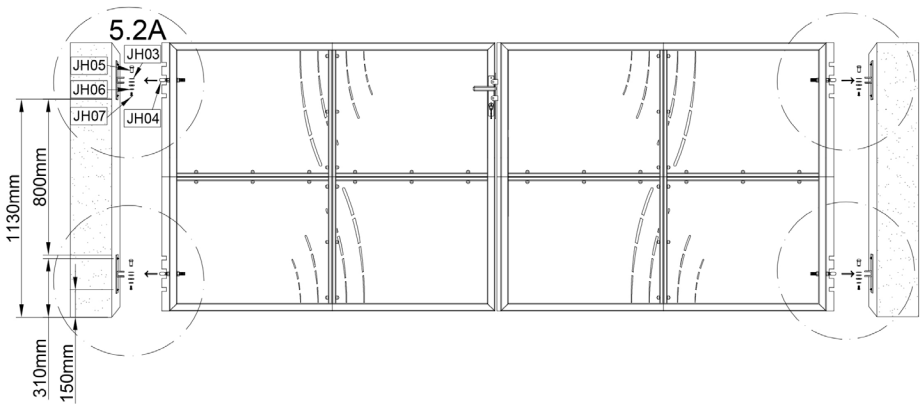

CASANOVO

	JH01-CP1	850×700mm	1
	JH01-CP2	850×700mm	1

	JH01-CP3	850×700mm	1
	JH01-CP4	850×700mm	1

	JH08	8×55mm	24
	JH09	17×1mm	48
	JH10	15×5mm	24
	JH31	17×15mm	48

	JH11	8×8×110mm	1
	JH12	33×60mm	1
	JH13	5×30mm	1

	JH14	30×210mm	2
	JH15	4×40mm	2
	JH16	22×45mm	3

	JH19-CP1	40×40×700mm	2
	JH19-CP3	40×40×700mm	2
	JH29	6×20mm	8

	JH02	23×10mm	8
	JH03	30×1mm	20
	JH04	16×120mm	4

	JH17	6x35mm	4
	JH18-CP1	20x40x700mm	1
	JH18-CP2	20x40x700mm	1

	JH20	40×5×200mm	4
	JH21	10×100mm	8

	JH05	15×35mm	4
	JH06	22×2mm	4
	JH07	7×20mm	4

	JH26	12×245mm	1
	JH27	23×140mm	1
	JH28	23×140mm	1
	JH29	6×20mm	2
	JH30	60×95×145mm	1

Sold separately / vendu séparément / separat verkauft / se vende por separado / vendido separadamente / venduto separatamente / apart verkrijgbaar / sprzedawany oddzielnie / myydään erikseen / säljs separat / sælges separat