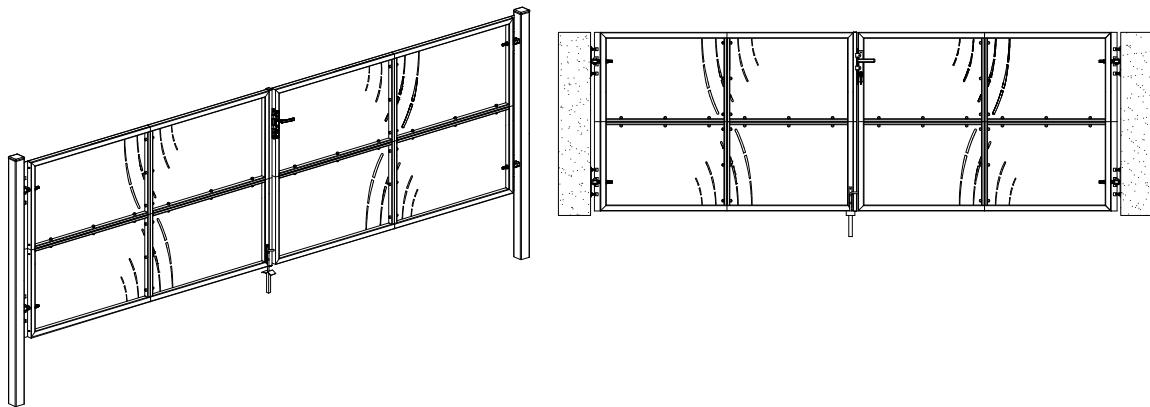

## NALI ART VELETA 350B120

COM-000996 [x1]

COM-000997 [x1]

COM-000998 [x1]

INSTRUCTION MANUAL / NOTICE DE MONTAGE / MONTAGEANLEITUNG / MANUAL DE MONTAJE / MANUAL DE MONTAGEM / MANUALE DI MONTAGGIO /  
MONTAGEHANDLEIDING / INSTRUKCJA MONTAŻU / KÄYTTÖOHJEET / BRUKSANVISNING / BRUGSANVISNING / INSTRUCȚIUNI DE ASAMBLARE /  
NAVODILA ZA SESTAVLJANJE / NÁVOD NA MONTÁŽ / ÖSSZESZERELÉSI ÚTMUTATÓ / NÁVOD K MONTÁŽI / UPUTE ZA INSTALACIJU /  
ΟΔΗΓΙΕΣ ΣΥΝΑΡΜΟΛΟΓΗΣΗΣ / SURINKIMO INSTRUKCIJOS / MONTĀŽAS INSTRUKCIJAS