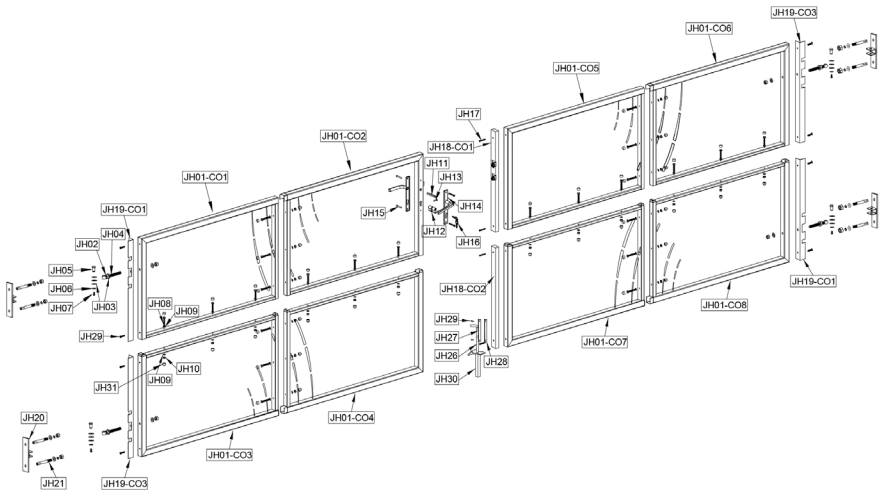

## NALI VELETA 350B120

COM-000996 [x1]

COM-000997 [x1]

COM-000998 [x1]

3 H

X 2

INSTRUCTION MANUAL / NOTICE DE MONTAGE / MONTAGEANLEITUNG / MANUAL DE MONTAJE / MANUAL DE MONTAGEM / MANUALE DI MONTAGGIO /  
MONTAGEHANDLEIDING / INSTRUKCJA MONTAŻU / KÄYTTÖOHJEET / BRUKSANVISNING / BRUGSANVISNING / INSTRUCȚIUNI DE ASAMBLARE /  
NAVODILA ZA SESTAVLJANJE / NÁVOD NA MONTÁŽ / ÖSSZESZERELÉSI ÚTMUTATÓ / NÁVOD K MONTÁŽI / UPUTE ZA INSTALACIJU /  
ΟΔΗΓΙΕΣ ΣΥΝΑΡΜΟΛΟΓΗΣΗΣ / SURINKIMO INSTRUKCIJOS / MONTĀŽAS INSTRUKCIJAS

	REF-PCS	DIM	
	JH01-CO1	850×600mm	1
	JH01-CO2	850×600mm	1
	JH01-CO3	850×600mm	1
	JH01-CO4	850×600mm	1
	JH01-CO5	850×600mm	1
	JH01-CO6	850×600mm	1
	JH01-CO7	850×600mm	1
	JH01-CO8	850×600mm	1

	REF-PCS	DIM	
	JH02	23x10mm	8
	JH03	30x1mm	20
	JH04	16x120mm	4
	JH05	15x35mm	4
	JH06	22x2mm	4
	JH07	7x20mm	4
	JH08	8x55mm	24
	JH09	17x1mm	48
	JH10	15x5mm	24
	JH11	8x8x110mm	1
	JH12	33x60mm	1
	JH13	5x30mm	1
	JH14	30x210mm	2
	JH15	4x40mm	2
	JH16	22x45mm	3
	JH17	6x35mm	4
	JH18-CO1	20x40x600mm	1
	JH18-CO2	20x40x600mm	1
	JH19-CO1	40x40x600mm	2
	JH19-CO3	40x40x600mm	2
	JH20	40x5x200mm	4
	JH21	10x100mm	8
	JH26	12x245mm	1
	JH27	23x140mm	1
	JH28	23x140mm	1
	JH29	6x20mm	10
	JH30	60x95x145mm	1
	JH31	17x15mm	48

# CASANOVO

	JH01-CO1	850×600mm	1
	JH01-CO2	850×600mm	1

	JH01-CO3	850×600mm	1
	JH01-CO4	850×600mm	1

	JH08	8×55mm	24
	JH09	17×1mm	48
	JH10	15×5mm	24
	JH31	17×15mm	48

	JH11	8×8×110mm	1
	JH12	33×60mm	1
	JH13	5×30mm	1