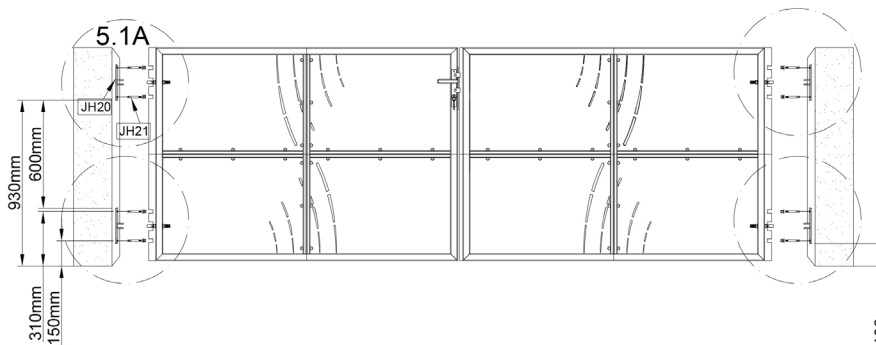

# CASANOVO

	JH01-CO1	850×600mm	1
	JH01-CO2	850×600mm	1

	JH01-CO3	850×600mm	1
	JH01-CO4	850×600mm	1

	JH08	8×55mm	24
	JH09	17×1mm	48
	JH10	15×5mm	24
	JH31	17×15mm	48

	JH11	8×8×110mm	1
	JH12	33×60mm	1
	JH13	5×30mm	1

	JH14	30×210mm	2
	JH15	4×40mm	2
	JH16	22×45mm	3

	JH19-CO1	40×40×600mm	2
	JH19-CO3	40×40×600mm	2
	JH29	6×20mm	8

	JH02	23×10mm	8
	JH03	30×1mm	20
	JH04	16×120mm	4

	JH17	6x35mm	4
	JH18-CO1	20x40x600mm	1
	JH18-CO2	20x40x600mm	1

	JH20	40×5×200mm	4
	JH21	10×100mm	8

	JH05	15×35mm	4
	JH06	22×2mm	4
	JH07	7×20mm	4

	JH26	12×245mm	1
	JH27	23×140mm	1
	JH28	23×140mm	1
	JH29	6×20mm	2
	JH30	60×95×145mm	1

Sold separately / vendu séparément / separat verkauft / se vende por separado / vendido separadamente / venduto separatamente / apart verkrijgbaar / sprzedawany oddzielnie / myydään erikseen / säljs separat / sælges separat