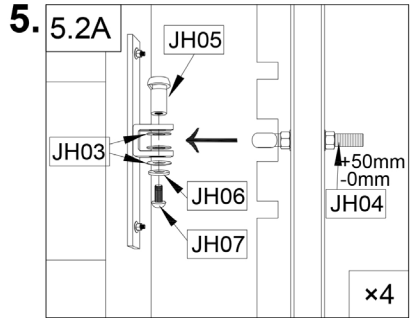

# CASANOVO

	JH01-CO1	850×600mm	1
	JH01-CO2	850×600mm	1

	JH01-CO3	850×600mm	1
	JH01-CO4	850×600mm	1

	JH08	8×55mm	24
	JH09	17×1mm	48
	JH10	15×5mm	24
	JH31	17×15mm	48

	JH11	8×8×110mm	1
	JH12	33×60mm	1
	JH13	5×30mm	1

	JH14	30×210mm	2
	JH15	4×40mm	2
	JH16	22×45mm	3

	JH19-CO1	40×40×600mm	2
	JH19-CO3	40×40×600mm	2
	JH29	6×20mm	8

	JH02	23×10mm	8
	JH03	30×1mm	20
	JH04	16×120mm	4

	JH17	6x35mm	4
	JH18-CO1	20x40x600mm	1
	JH18-CO2	20x40x600mm	1

	JH20	40×5×200mm	4
	JH21	10×100mm	8

	JH05	15×35mm	4
	JH06	22×2mm	4
	JH07	7×20mm	4

	JH26	12×245mm	1
	JH27	23×140mm	1
	JH28	23×140mm	1
	JH29	6×20mm	2
	JH30	60×95×145mm	1

Sold separately / vendu séparément / separat verkauft / se vende por separado / vendido separadamente / venduto separatamente / apart verkrijgbaar / sprzedawany oddzielnie / myydään erikseen / säljs separat / sælges separat