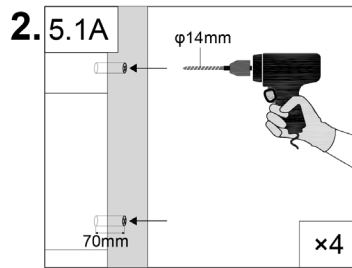

# CASANOVO

	JH01-CO1	850×600mm	1
	JH01-CO2	850×600mm	1

	JH01-CO3	850×600mm	1
	JH01-CO4	850×600mm	1

	JH08	8×55mm	24
	JH09	17×1mm	48
	JH10	15×5mm	24
	JH31	17×15mm	48

	JH11	8×8×110mm	1
	JH12	33×60mm	1
	JH13	5×30mm	1

	JH14	30×210mm	2
	JH15	4×40mm	2
	JH16	22×45mm	3

	JH19-CO1	40×40×600mm	2
	JH19-CO3	40×40×600mm	2
	JH29	6×20mm	8

	JH02	23×10mm	8
	JH03	30×1mm	20
	JH04	16×120mm	4

	JH17	6x35mm	4
	JH18-CO1	20x40x600mm	1
	JH18-CO2	20x40x600mm	1

	JH20	40×5×200mm	4
	JH21	10×100mm	8

	JH05	15×35mm	4
	JH06	22×2mm	4
	JH07	7×20mm	4

	JH26	12×245mm	1
	JH27	23×140mm	1
	JH28	23×140mm	1
	JH29	6×20mm	2
	JH30	60×95×145mm	1

Sold separately / vendu séparément / separat verkauft / se vende por separado / vendido separadamente / venduto separatamente / apart verkrijgbaar / sprzedawany oddzielnie / myydään erikseen / säljs separat / sælges separat