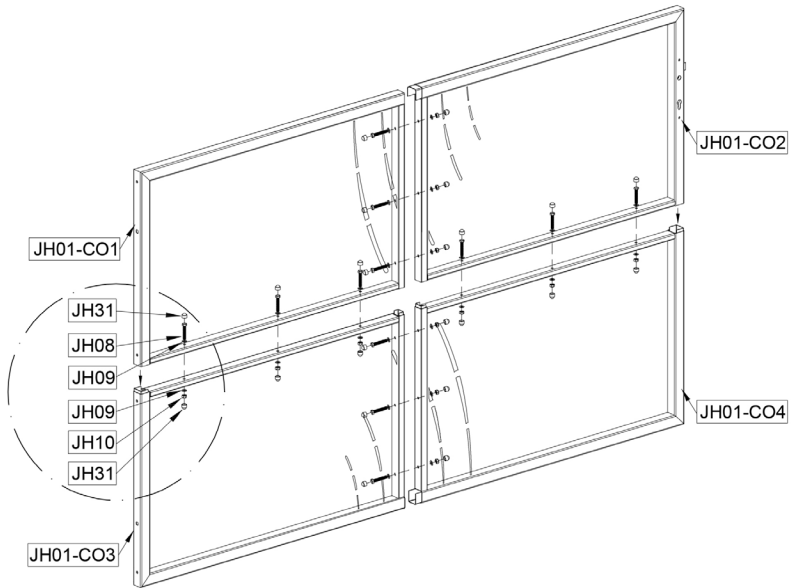

## NALI VELETA 350B120

COM-000996 [x1]

COM-000997 [x1]

COM-000998 [x1]

3 H

X 2

INSTRUCTION MANUAL / NOTICE DE MONTAGE / MONTAGEANLEITUNG / MANUAL DE MONTAJE / MANUAL DE MONTAGEM / MANUALE DI MONTAGGIO /  
MONTAGEHANDLEIDING / INSTRUKCJA MONTAŻU / KÄYTTÖOHJEET / BRUKSANVISNING / BRUGSANVISNING / INSTRUCȚIUNI DE ASAMBLARE /  
NAVODILA ZA SESTAVLJANJE / NÁVOD NA MONTÁŽ / ÖSSZESZERELÉSI ÚTMUTATÓ / NÁVOD K MONTÁŽI / UPUTE ZA INSTALACIJU /  
ΟΔΗΓΙΕΣ ΣΥΝΑΡΜΟΛΟΓΗΣΗΣ / SURINKIMO INSTRUKCIJOS / MONTĀŽAS INSTRUKCIJAS

	REF-PCS	DIM	
	JH01-CO1	850×600mm	1
	JH01-CO2	850×600mm	1
	JH01-CO3	850×600mm	1
	JH01-CO4	850×600mm	1
	JH01-CO5	850×600mm	1
	JH01-CO6	850×600mm	1
	JH01-CO7	850×600mm	1
	JH01-CO8	850×600mm	1

	REF-PCS	DIM	
	JH02	23x10mm	8
	JH03	30x1mm	20
	JH04	16x120mm	4
	JH05	15x35mm	4
	JH06	22x2mm	4
	JH07	7x20mm	4
	JH08	8x55mm	24
	JH09	17x1mm	48
	JH10	15x5mm	24
	JH11	8x8x110mm	1
	JH12	33x60mm	1
	JH13	5x30mm	1
	JH14	30x210mm	2
	JH15	4x40mm	2
	JH16	22x45mm	3
	JH17	6x35mm	4
	JH18-CO1	20x40x600mm	1
	JH18-CO2	20x40x600mm	1
	JH19-CO1	40x40x600mm	2
	JH19-CO3	40x40x600mm	2
	JH20	40x5x200mm	4
	JH21	10x100mm	8
	JH26	12x245mm	1
	JH27	23x140mm	1
	JH28	23x140mm	1
	JH29	6x20mm	10
	JH30	60x95x145mm	1
	JH31	17x15mm	48

# CASANOVO

	JH01-CO1	850×600mm	1
	JH01-CO2	850×600mm	1

	JH01-CO3	850×600mm	1
	JH01-CO4	850×600mm	1

	JH08	8×55mm	24
	JH09	17×1mm	48
	JH10	15×5mm	24
	JH31	17×15mm	48

	JH11	8×8×110mm	1
	JH12	33×60mm	1
	JH13	5×30mm	1