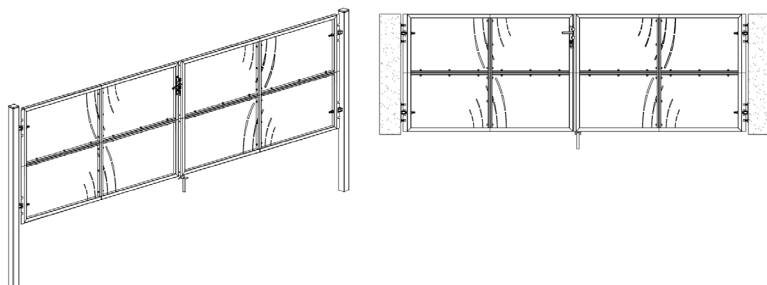

## NALI VELETA 350B120

COM-000996 [x1]

COM-000997 [x1]

COM-000998 [x1]

3 H

X 2

INSTRUCTION MANUAL / NOTICE DE MONTAGE / MONTAGEANLEITUNG / MANUAL DE MONTAJE / MANUAL DE MONTAGEM / MANUALE DI MONTAGGIO /  
MONTAGEHANDLEIDING / INSTRUKCJA MONTAŻU / KÄYTTÖOHJEET / BRUKSANVISNING / BRUGSANVISNING / INSTRUCȚIUNI DE ASAMBLARE /  
NAVODILA ZA SESTAVLJANJE / NÁVOD NA MONTÁŽ / ÖSSZESZERELÉSI ÚTMUTATÓ / NÁVOD K MONTÁŽI / UPUTE ZA INSTALACIJU /  
ΟΔΗΓΙΕΣ ΣΥΝΑΡΜΟΛΟΓΗΣΗΣ / SURINKIMO INSTRUKCIJOS / MONTĀŽAS INSTRUKCIJAS