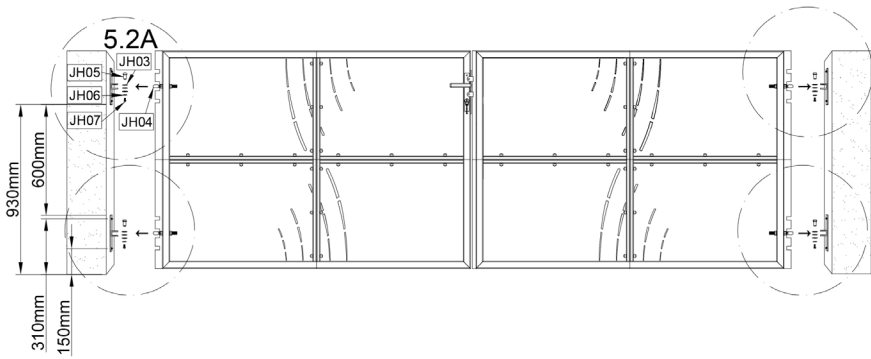

# CASANOVO

	JH01-CO1	850×600mm	1
	JH01-CO2	850×600mm	1

	JH01-CO3	850×600mm	1
	JH01-CO4	850×600mm	1

	JH08	8×55mm	24
	JH09	17×1mm	48
	JH10	15×5mm	24
	JH31	17×15mm	48

	JH11	8×8×110mm	1
	JH12	33×60mm	1
	JH13	5×30mm	1

	JH14	30×210mm	2
	JH15	4×40mm	2
	JH16	22×45mm	3

	JH19-CO1	40×40×600mm	2
	JH19-CO3	40×40×600mm	2
	JH29	6×20mm	8

	JH02	23×10mm	8
	JH03	30×1mm	20
	JH04	16×120mm	4

	JH17	6x35mm	4
	JH18-CO1	20x40x600mm	1
	JH18-CO2	20x40x600mm	1

	JH20	40×5×200mm	4
	JH21	10×100mm	8

	JH05	15×35mm	4
	JH06	22×2mm	4
	JH07	7×20mm	4

	JH26	12×245mm	1
	JH27	23×140mm	1
	JH28	23×140mm	1
	JH29	6×20mm	2
	JH30	60×95×145mm	1

Sold separately / vendu séparément / separat verkauft / se vende por separado / vendido separadamente / venduto separatamente / apart verkrijgbaar / sprzedawany oddzielnie / myydään erikseen / säljs separat / sælges separat