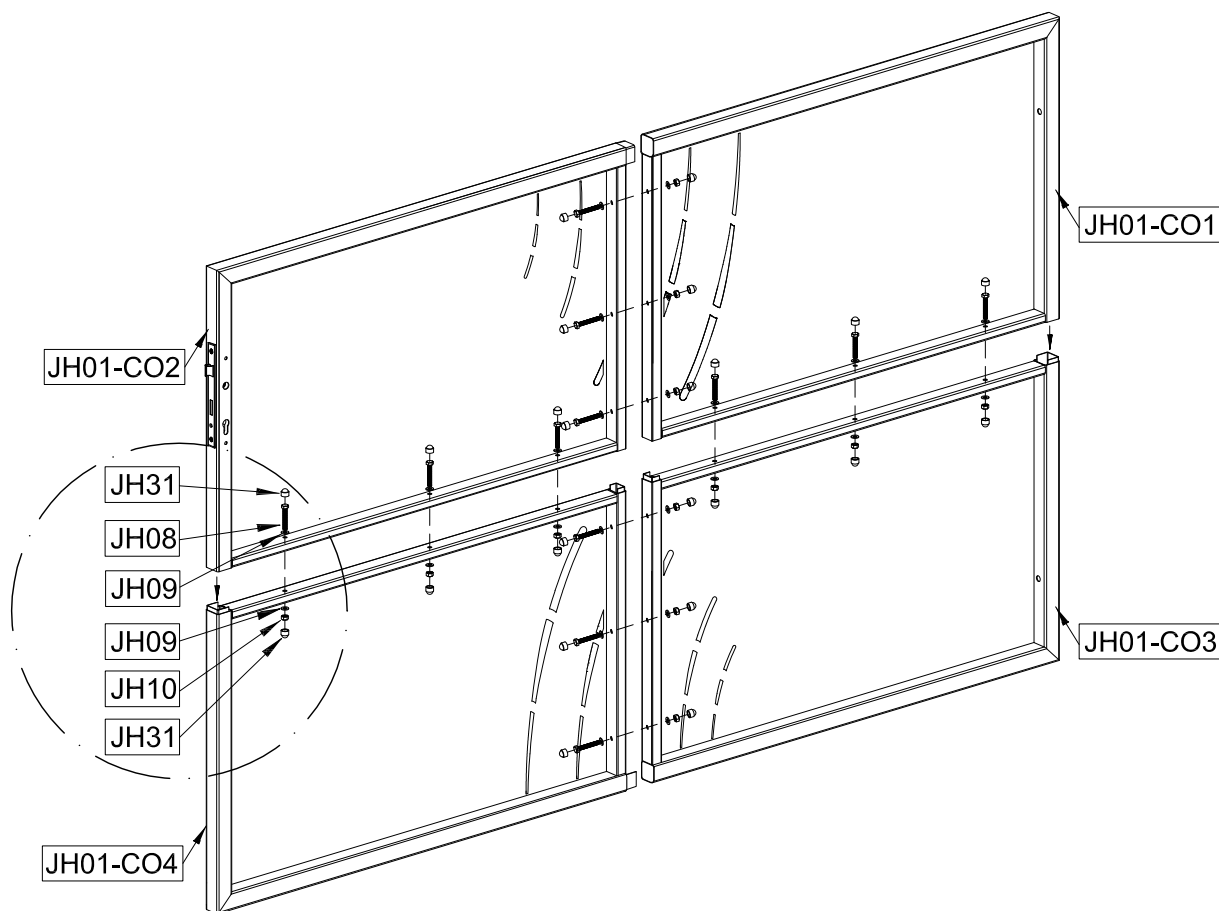

JH01-CO1	850×600mm	1
	JH01-CO2	850×600mm	1

	JH01-CO3	850×600mm	1
	JH01-CO4	850×600mm	1