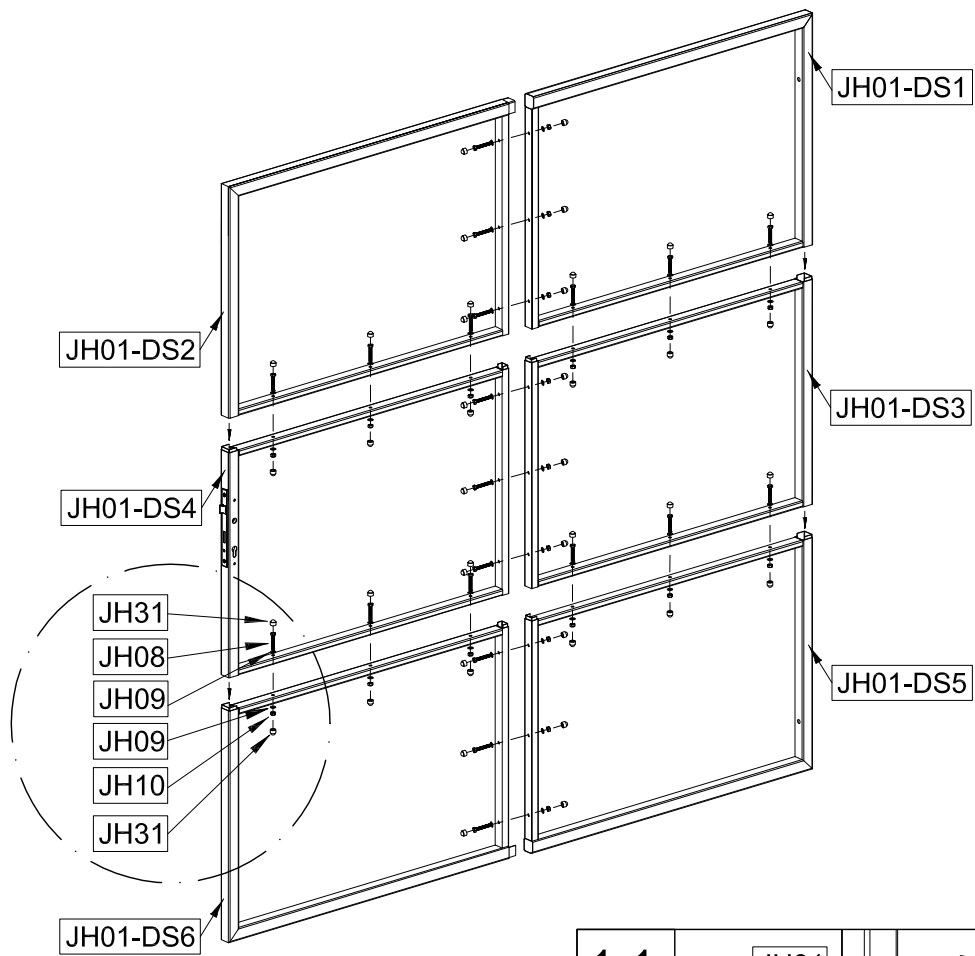

CASANOVO

NALI 350B200

EN FR DE ES PT IT NL PL FI SE DK
RO SI SK HU CZ HR GR LT LV

INSTRUCTION MANUAL / NOTICE DE MONTAGE / MONTAGEANLEITUNG / MANUAL DE MONTAJE / MANUAL DE MONTAGEM / MANUALE DI MONTAGGIO /
MONTAGEHANDLEIDING / INSTRUKCJA MONTAŻU / KÄYTTÖOHJEET / BRUKSANVISNING / BRUGSANVISNING / INSTRUCȚIUNI DE ASAMBLARE /
NAVODILA ZA SESTAVLJANJE / NÁVOD NA MONTÁŽ / ÖSSZESZERELÉSI ÚTMUTATÓ / NÁVOD K MONTÁŽI / UPUTE ZA INSTALACIJU /
ΟΔΗΓΙΕΣ ΣΥΝΑΡΜΟΛΟΓΗΣΗΣ / SURINKIMO INSTRUKCIJOS / MONTĀŽAS INSTRUKCIJAS

	REF-PCS	DIM	
	JH01-DS1	850×673mm	1
	JH01-DS2	850×673mm	1
	JH01-DS3	850×654mm	2
	JH01-DS4	850×654mm	1
	JH01-DS5	850×673mm	1
	JH01-DS6	850×673mm	1
	JH01-DS7	850×673mm	1
	JH01-DS8	850×673mm	1
	JH01-DS9	850×654mm	1
	JH01-DS10	850×673mm	1
	JH01-DS11	850×673mm	1

	JH01-DS1	850×673mm	1
	JH01-DS2	850×673mm	1
	JH01-DS3	850×654mm	1

	JH01-DS4	850×654mm	1
	JH01-DS5	850×673mm	1
	JH01-DS6	850×673mm	1

	JH08	8×55mm	21
	JH09	17×1mm	42
	JH10	15×5mm	21
	JH31	17×15mm	42

	JH01-DS7	850×673mm	1
	JH01-DS8	850×673mm	1
	JH01-DS3	850×654mm	1

	JH19-DS1	40×40×673mm	2
	JH19-DS2	40×40×654mm	2
	JH19-DS3	40×40×673mm	2
	JH29	6×20mm	12

	JH02	23×10mm	8
	JH03	30×1mm	20
	JH04	16×120mm	4

	JH17	6×35mm	6
	JH18-DS1	20×40×654mm	1
	JH18-DS2	20×40×673mm	2

	JH20	40×5×200mm	4
	JH21	10×100mm	8