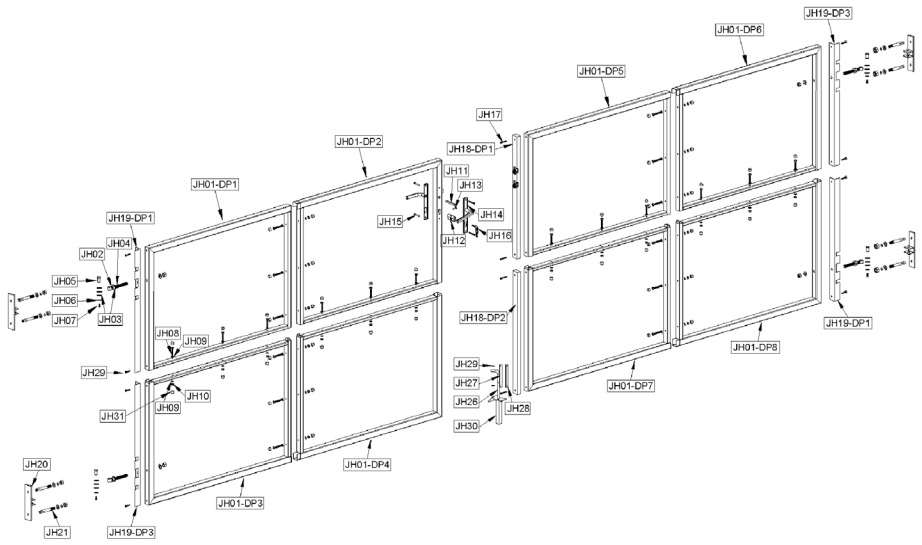

CASANOVO

NALI 350B140

COM-000937 [x1]

COM-000939 [x1]

COM-000938 [x1]

3 H

X 2

INSTRUCTION MANUAL / NOTICE DE MONTAGE / MONTAGEANLEITUNG / MANUAL DE MONTAJE / MANUAL DE MONTAGEM / MANUALE DI MONTAGGIO /
MONTAGEHANDLEIDING / INSTRUKCJA MONTAŻU / KÄYTTÖOHJEET / BRUKSANVISNING / BRUGSANVISNING / INSTRUCIUNI DE ASAMBLARE /
NAVODILA ZA SESTAVLJANJE / NÁVOD NA MONTÁŽ / ÖSSZESZERELÉSI ÚTMUTATÓ / NÁVOD K MONTÁŽI / UPUTE ZA INSTALACIJU /
ΟΔΗΓΙΕΣ ΣΥΝΑΡΜΟΛΟΓΗΣΗΣ / SURINKIMO INSTRUKCIJOS / MONTĀŽAS INSTRUKCIJAS

	REF-PCS	DIM	
	JH01-DP1	850×700mm	1
	JH01-DP2	850×700mm	1
	JH01-DP3	850×700mm	1
	JH01-DP4	850×700mm	1
	JH01-DP5	850×700mm	1
	JH01-DP6	850×700mm	1
	JH01-DP7	850×700mm	1
	JH01-DP8	850×700mm	1
	JH02	23×10mm	8
	JH03	30×1mm	20
	JH04	16×120mm	4
	JH05	15×35mm	4
	JH06	22×2mm	4
	JH07	7×20mm	4
	JH08	8×55mm	24
	JH09	17×1mm	48
	JH10	15×5mm	24
	JH11	8×8×110mm	1
	JH12	33×60mm	1
	JH13	5×30mm	1
	JH14	30×210mm	2
	JH15	4×40mm	2
	JH16	22×45mm	3
	JH17	6×35mm	4
	JH18-DP1	20×40×700mm	1
	JH18-DP2	20×40×700mm	1
	JH19-DP1	40×40×700mm	2
	JH19-DP3	40×40×700mm	2
	JH20	40×5×200mm	4
	JH21	10×100mm	8
	JH26	12×245mm	1
	JH27	23×140mm	1
	JH28	23×140mm	1
	JH29	6×20mm	10
	JH30	60×65×145mm	1
	JH31	17×15mm	48

	JH01-DP1	850×700mm	1
	JH01-DP2	850×700mm	1

	JH01-DP3	850×700mm	1
	JH01-DP4	850×700mm	1

	JH08	8×55mm	24
	JH09	17×1mm	48
	JH10	15×5mm	24
	JH31	17×15mm	48

	JH11	8x8x110mm	1
	JH12	33x60mm	1
	JH13	5x30mm	1

	JH14	30x210mm	2
	JH15	4x40mm	2
	JH16	22x45mm	3

	JH19-DP1	40×40×700mm	2
	JH19-DP3	40×40×700mm	2
	JH29	6×20mm	8

	JH02	23×10mm	8
	JH03	30×1mm	20
	JH04	16×120mm	4

	JH17	6x35mm	4
	JH18-DP1	20x40x700mm	1
	JH18-DP2	20x40x700mm	1

F	JH20	40×5×200mm	4
⊕ ⊖ ⊕ ⊖	JH21	10×100mm	8