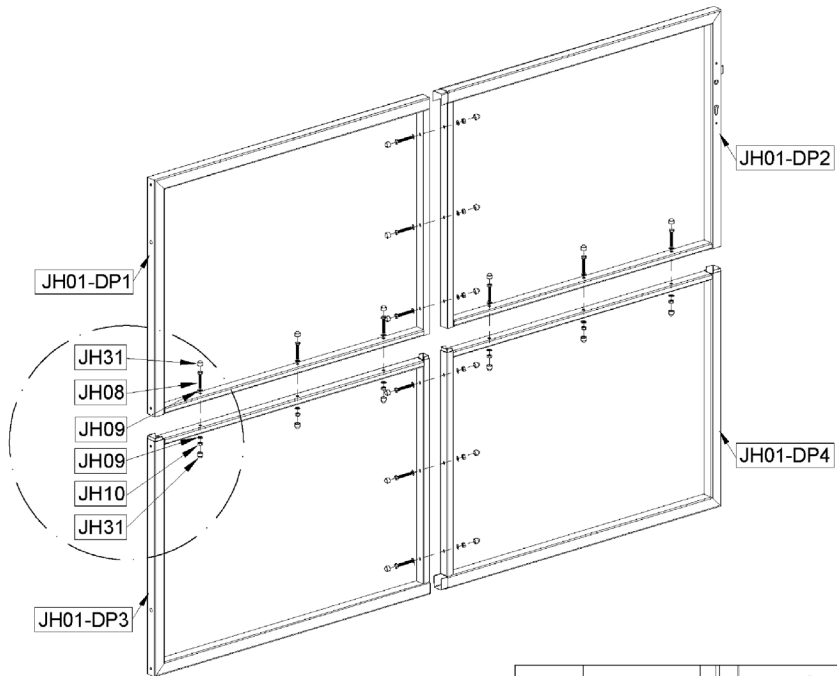

CASANOVO

NALI 350B140

COM-000937 [x1]

COM-000939 [x1]

COM-000938 [x1]

3 H

X 2

INSTRUCTION MANUAL / NOTICE DE MONTAGE / MONTAGEANLEITUNG / MANUAL DE MONTAJE / MANUAL DE MONTAGEM / MANUALE DI MONTAGGIO /
MONTAGEHANDLEIDING / INSTRUKCJA MONTAŻU / KÄYTTÖOHJEET / BRUKSANVISNING / BRUGSANVISNING / INSTRUCIUNI DE ASAMBLARE /
NAVODILA ZA SESTAVLJANJE / NÁVOD NA MONTÁŽ / ÖSSZESZERELÉSI ÚTMUTATÓ / NÁVOD K MONTÁŽI / UPUTE ZA INSTALACIJU /
ΟΔΗΓΙΕΣ ΣΥΝΑΡΜΟΛΟΓΗΣΗΣ / SURINKIMO INSTRUKCIJOS / MONTĀŽAS INSTRUKCIJAS

	REF-PCS	DIM	
	JH01-DP1	850×700mm	1
	JH01-DP2	850×700mm	1
	JH01-DP3	850×700mm	1
	JH01-DP4	850×700mm	1
	JH01-DP5	850×700mm	1
	JH01-DP6	850×700mm	1
	JH01-DP7	850×700mm	1
	JH01-DP8	850×700mm	1
	JH02	23×10mm	8
	JH03	30×1mm	20
	JH04	16×120mm	4
	JH05	15×35mm	4
	JH06	22×2mm	4
	JH07	7×20mm	4
	JH08	8×55mm	24
	JH09	17×1mm	48
	JH10	15×5mm	24
	JH11	8×8×110mm	1
	JH12	33×60mm	1
	JH13	5×30mm	1
	JH14	30×210mm	2
	JH15	4×40mm	2
	JH16	22×45mm	3
	JH17	6×35mm	4
	JH18-DP1	20×40×700mm	1
	JH18-DP2	20×40×700mm	1
	JH19-DP1	40×40×700mm	2
	JH19-DP3	40×40×700mm	2
	JH20	40×5×200mm	4
	JH21	10×100mm	8
	JH26	12×245mm	1
	JH27	23×140mm	1
	JH28	23×140mm	1
	JH29	6×20mm	10
	JH30	60×65×145mm	1
	JH31	17×15mm	48

	JH01-DP1	850×700mm	1
	JH01-DP2	850×700mm	1

	JH01-DP3	850×700mm	1
	JH01-DP4	850×700mm	1

	JH08	8×55mm	24
	JH09	17×1mm	48
	JH10	15×5mm	24
	JH31	17×15mm	48

	JH11	8x8x110mm	1
	JH12	33x60mm	1
	JH13	5x30mm	1

	JH14	30x210mm	2
	JH15	4x40mm	2
	JH16	22x45mm	3

	JH19-DP1	40×40×700mm	2
	JH19-DP3	40×40×700mm	2
	JH29	6×20mm	8

	JH02	23×10mm	8
	JH03	30×1mm	20
	JH04	16×120mm	4

	JH17	6x35mm	4
	JH18-DP1	20x40x700mm	1
	JH18-DP2	20x40x700mm	1

F	JH20	40×5×200mm	4
⊕ ⊖ ⊕ ⊖	JH21	10×100mm	8