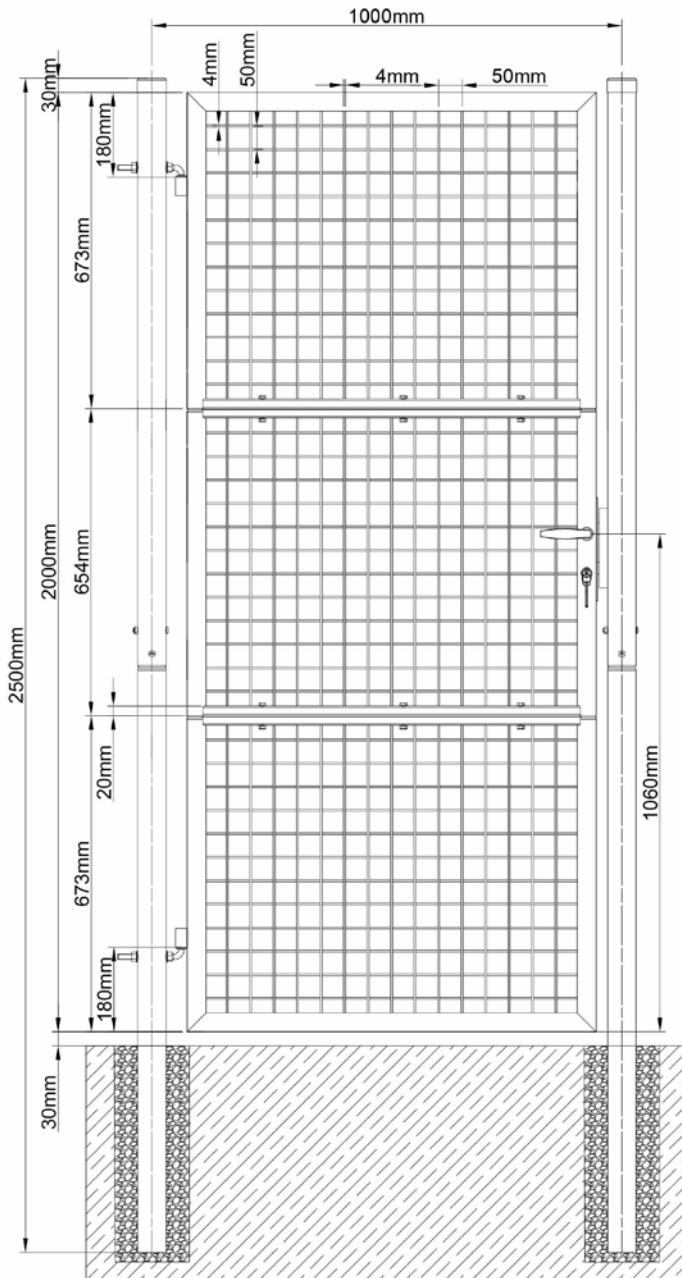

CASANOVO

OLGA 100P200

EN FR DE ES PT IT NL PL FI SE DK 

INSTRUCTION MANUAL / NOTICE DE MONTAGE / MONTAGEANLEITUNG / MANUAL DE MONTAJE / MANUAL DE MONTAGEM / MANUALE DI MONTAGGIO / MONTAGEHANDLEIDING / INSTRUKCJA MONTAŻU / KÄYTTÖOHJEET / BRUKSANVISNING / BRUGSANVISNING

PICTURES	REF-PCS	SIZE	QUANTITY
	1	870×673mm	1
	1-2	870×664mm	1
	1-3	870×683mm	1
	2	φ60×1300mm	1
	2-1	φ60×1300mm	1
	2-2	φ60×1300mm	1
	2-3	φ60×1300mm	1
	3	20×10mm	4
	4	24×1mm	4
	5	12×120mm	2
	6	10×70mm	4
	7	20×7mm	4
	8	20×1mm	8
	9	8×55mm	6
	10	17×1mm	12
	11	15×5mm	6
	12	6×35mm	2
	13	30×173mm	1
	14	18×110×105mm	1
	15	18×37×105mm	1
	16	3×18×52mm	1
	17	22×45mm	3

Thumbnails	No.	Size	Quantity
	6	10×70mm	4
	7	20×7mm	4
	8	20×1mm	8

Thumbnails	No.	Size	Quantity
	9	8×55mm	6
	10	17×1mm	12
	11	15×5mm	6

Thumbnails	No.	Size	Quantity
	14	18×110×105mm	1
	15	18×37×105mm	1
	16	3×18×52mm	1
	17	22×45mm	3

Thumbnails	No.	Size	Quantity
	12	6×35mm	2
	13	30×173mm	1

Thumbnails	No.	Size	Quantity
	3	20×10mm	4
	4	24×1mm	4
	5	12×120mm	2