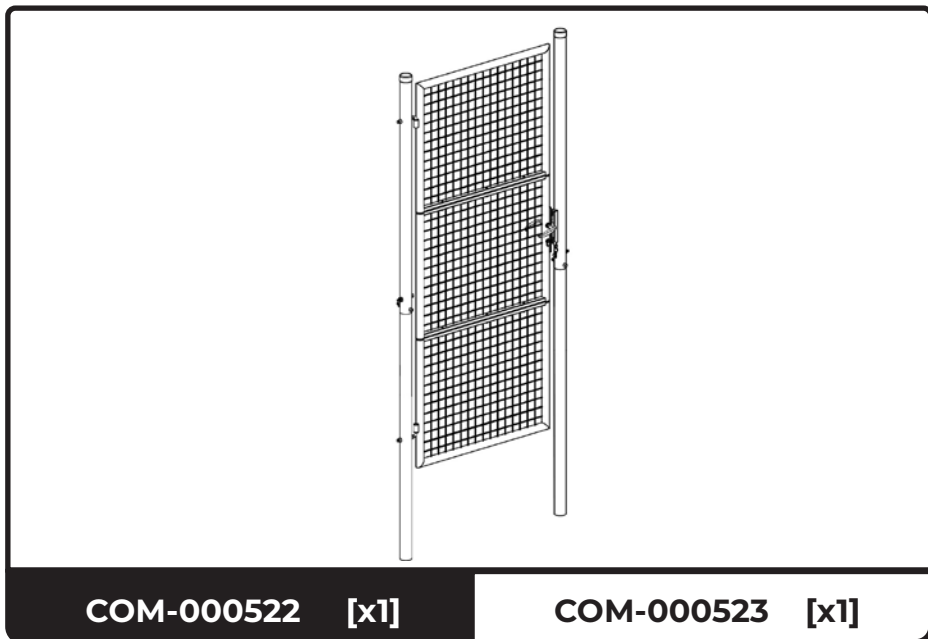

CASANOVO

OLGA 100P200

EN FR DE ES PT IT NL PL FI SE DK 

INSTRUCTION MANUAL / NOTICE DE MONTAGE / MONTAGEANLEITUNG / MANUAL DE MONTAJE / MANUAL DE MONTAGEM / MANUALE DI MONTAGGIO / MONTAGEHANDLEIDING / INSTRUKCJA MONTAŻU / KÄYTTÖOHJEET / BRUKSANVISNING / BRUGSANVISNING

PICTURES	REF-PCS	SIZE	QUANTITY
	1	870×673mm	1
	1-2	870×664mm	1
	1-3	870×683mm	1
	2	φ60×1300mm	1
	2-1	φ60×1300mm	1
	2-2	φ60×1300mm	1
	2-3	φ60×1300mm	1
	3	20×10mm	4
	4	24×1mm	4
	5	12×120mm	2
	6	10×70mm	4
	7	20×7mm	4
	8	20×1mm	8
	9	8×55mm	6
	10	17×1mm	12
	11	15×5mm	6
	12	6×35mm	2
	13	30×173mm	1
	14	18×110×105mm	1
	15	18×37×105mm	1
	16	3×18×52mm	1
	17	22×45mm	3

Thumbnails	No.	Size	Quantity
	6	10×70mm	4
	7	20×7mm	4
	8	20×1mm	8

Thumbnails	No.	Size	Quantity
	9	8×55mm	6
	10	17×1mm	12
	11	15×5mm	6

Thumbnails	No.	Size	Quantity
	14	18×110×105mm	1
	15	18×37×105mm	1
	16	3×18×52mm	1
	17	22×45mm	3

Thumbnails	No.	Size	Quantity
	12	6×35mm	2
	13	30×173mm	1

Thumbnails	No.	Size	Quantity
	3	20×10mm	4
	4	24×1mm	4
	5	12×120mm	2