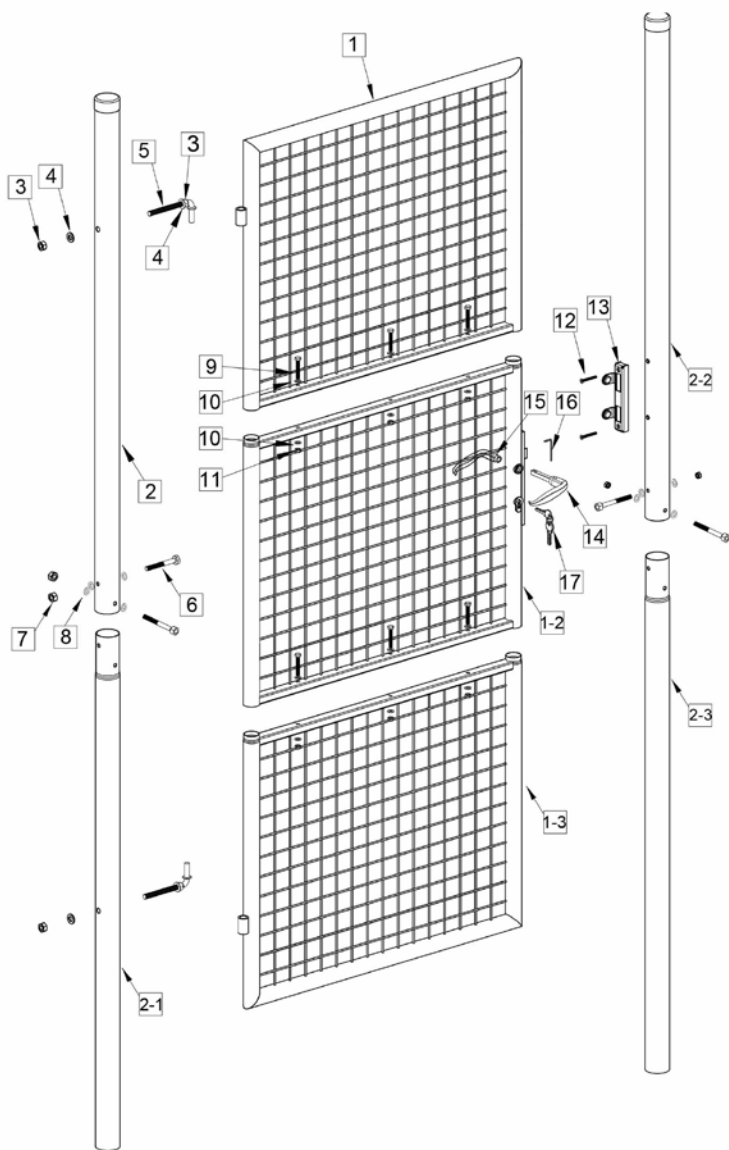

CASANOVO

OLGA 100P200

EN FR DE ES PT IT NL PL FI SE DK 

INSTRUCTION MANUAL / NOTICE DE MONTAGE / MONTAGEANLEITUNG / MANUAL DE MONTAJE / MANUAL DE MONTAGEM / MANUALE DI MONTAGGIO / MONTAGEHANDLEIDING / INSTRUKCJA MONTAŻU / KÄYTTÖOHJEET / BRUKSANVISNING / BRUGSANVISNING

PICTURES	REF-PCS	SIZE	QUANTITY
	1	870×673mm	1
	1-2	870×664mm	1
	1-3	870×683mm	1
	2	φ60×1300mm	1
	2-1	φ60×1300mm	1
	2-2	φ60×1300mm	1
	2-3	φ60×1300mm	1
	3	20×10mm	4
	4	24×1mm	4
	5	12×120mm	2
	6	10×70mm	4
	7	20×7mm	4
	8	20×1mm	8
	9	8×55mm	6
	10	17×1mm	12
	11	15×5mm	6
	12	6×35mm	2
	13	30×173mm	1
	14	18×110×105mm	1
	15	18×37×105mm	1
	16	3×18×52mm	1
	17	22×45mm	3

Thumbnails	No.	Size	Quantity
	6	10×70mm	4
	7	20×7mm	4
	8	20×1mm	8

Thumbnails	No.	Size	Quantity
	9	8×55mm	6
	10	17×1mm	12
	11	15×5mm	6

Thumbnails	No.	Size	Quantity
	14	18×110×105mm	1
	15	18×37×105mm	1
	16	3×18×52mm	1
	17	22×45mm	3

Thumbnails	No.	Size	Quantity
	12	6×35mm	2
	13	30×173mm	1

Thumbnails	No.	Size	Quantity
	3	20×10mm	4
	4	24×1mm	4
	5	12×120mm	2