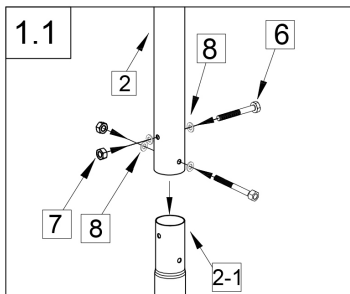

CASANOVO

OLGA 100P180

EN FR DE ES PT IT NL PL FI SE DK CE

INSTRUCTION MANUAL / NOTICE DE MONTAGE / MONTAGEANLEITUNG / MANUAL DE MONTAJE / MANUAL DE MONTAGEM / MANUALE DI MONTAGGIO / MONTAGEHANDLEIDING / NSTRUKCJA MONTAŻU / KÄYTTÖOHJEET / BRUKSANVISNING / BRUGSANVISNING

PICTURES	REF-PCS	SIZE	QUANTITY
	1	870×590mm	1
	1-2	870×580mm	1
	1-3	870×600mm	1
	2	φ60×1175mm	1
	2-1	φ60×1175mm	1
	2-2	φ60×1175mm	1
	2-3	φ60×1175mm	1
	3	20×10mm	4
	4	24×1mm	4
	5	12×120mm	2
	6	10×70mm	4
	7	20×7mm	4
	8	20×1mm	8
	9	8×55mm	6
	10	17×1mm	12
	11	15×5mm	6
	12	6×35mm	2
	13	30×173mm	1
	14	18×110×105mm	1
	15	18×37×105mm	1
	16	3×18×52mm	1
	17	22×45mm	3

Thumbnails	No.	Size	Quantity
	6	10×70mm	4
	7	20×7mm	4
	8	20×1mm	8

Thumbnails	No.	Size	Quantity
	9	8×55mm	6
	10	17×1mm	12
	11	15×5mm	6

Thumbnails	No.	Size	Quantity
	14	18×110×105mm	1
	15	18×37×105mm	1
1	16	3×18×52mm	1
	17	22×45mm	3

Thumbnails	No.	Size	Quantity
	12	6×35mm	2
	13	30×173mm	1

Thumbnails	No.	Size	Quantity
	3	20×10mm	4
	4	24×1mm	4
	5	12×120mm	2