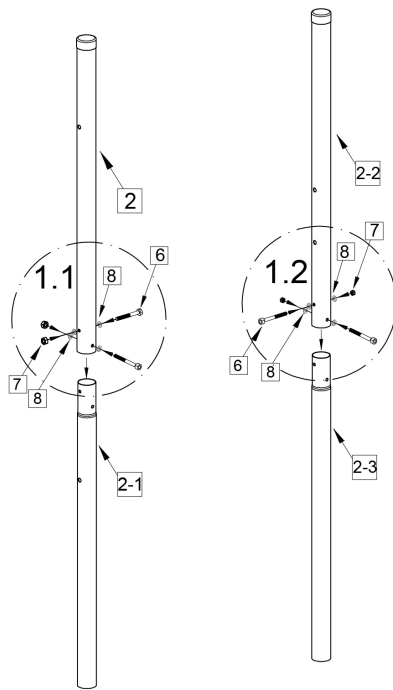

CASANOVO

OLGA 100P180

EN FR DE ES PT IT NL PL FI SE DK CE

INSTRUCTION MANUAL / NOTICE DE MONTAGE / MONTAGEANLEITUNG / MANUAL DE MONTAJE / MANUAL DE MONTAGEM / MANUALE DI MONTAGGIO / MONTAGEHANDLEIDING / NSTRUKCJA MONTAŻU / KÄYTTÖOHJEET / BRUKSANVISNING / BRUGSANVISNING

PICTURES	REF-PCS	SIZE	QUANTITY
	1	870×590mm	1
	1-2	870×580mm	1
	1-3	870×600mm	1
	2	φ60×1175mm	1
	2-1	φ60×1175mm	1
	2-2	φ60×1175mm	1
	2-3	φ60×1175mm	1
	3	20×10mm	4
	4	24×1mm	4
	5	12×120mm	2
	6	10×70mm	4
	7	20×7mm	4
	8	20×1mm	8
	9	8×55mm	6
	10	17×1mm	12
	11	15×5mm	6
	12	6×35mm	2
	13	30×173mm	1
	14	18×110×105mm	1
	15	18×37×105mm	1
	16	3×18×52mm	1
	17	22×45mm	3

Thumbnails	No.	Size	Quantity
	6	10×70mm	4
	7	20×7mm	4
	8	20×1mm	8

Thumbnails	No.	Size	Quantity
	9	8×55mm	6
	10	17×1mm	12
	11	15×5mm	6

Thumbnails	No.	Size	Quantity
	14	18×110×105mm	1
	15	18×37×105mm	1
1	16	3×18×52mm	1
	17	22×45mm	3

Thumbnails	No.	Size	Quantity
	12	6×35mm	2
	13	30×173mm	1

Thumbnails	No.	Size	Quantity
	3	20×10mm	4
	4	24×1mm	4
	5	12×120mm	2