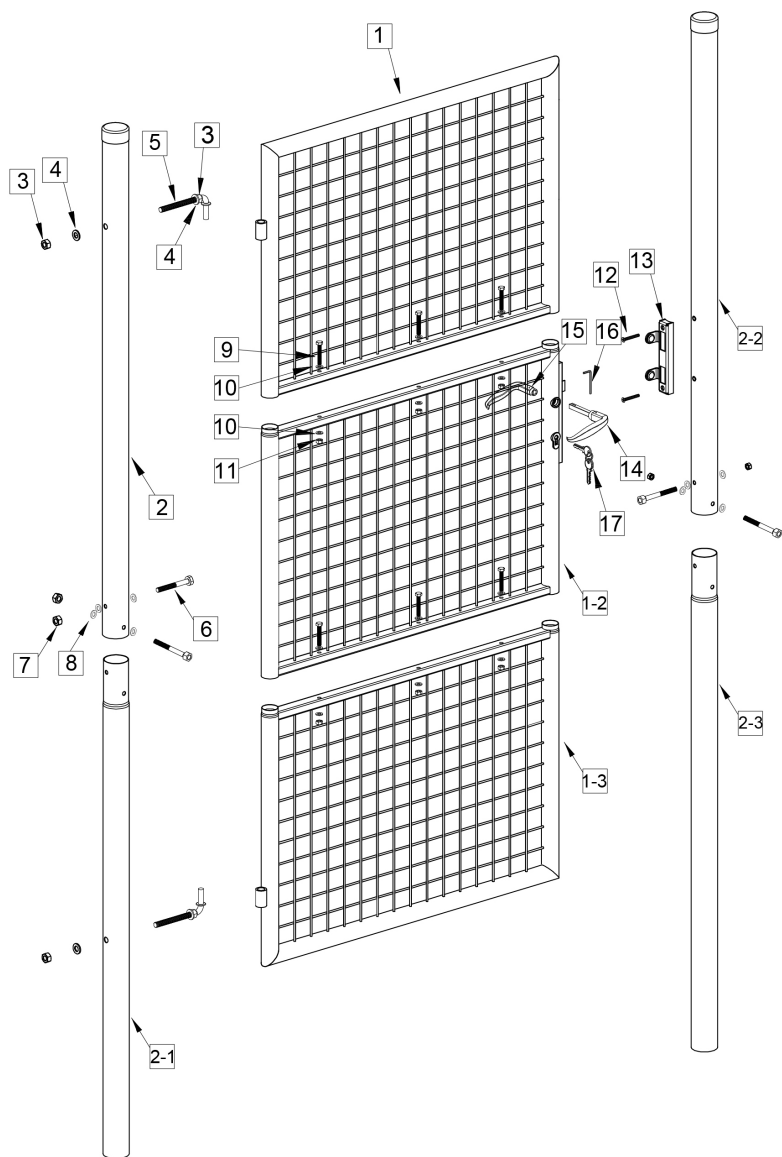

CASANOVO

OLGA 100P180

EN FR DE ES PT IT NL PL FI SE DK CE

INSTRUCTION MANUAL / NOTICE DE MONTAGE / MONTAGEANLEITUNG / MANUAL DE MONTAJE / MANUAL DE MONTAGEM / MANUALE DI MONTAGGIO / MONTAGEHANDLEIDING / NSTRUKCJA MONTAŻU / KÄYTTÖOHJEET / BRUKSANVISNING / BRUGSANVISNING

PICTURES	REF-PCS	SIZE	QUANTITY
	1	870×590mm	1
	1-2	870×580mm	1
	1-3	870×600mm	1
	2	φ60×1175mm	1
	2-1	φ60×1175mm	1
	2-2	φ60×1175mm	1
	2-3	φ60×1175mm	1
	3	20×10mm	4
	4	24×1mm	4
	5	12×120mm	2
	6	10×70mm	4
	7	20×7mm	4
	8	20×1mm	8
	9	8×55mm	6
	10	17×1mm	12
	11	15×5mm	6
	12	6×35mm	2
	13	30×173mm	1
	14	18×110×105mm	1
	15	18×37×105mm	1
	16	3×18×52mm	1
	17	22×45mm	3

Thumbnails	No.	Size	Quantity
	6	10×70mm	4
	7	20×7mm	4
	8	20×1mm	8

Thumbnails	No.	Size	Quantity
	9	8×55mm	6
	10	17×1mm	12
	11	15×5mm	6

Thumbnails	No.	Size	Quantity
	14	18×110×105mm	1
	15	18×37×105mm	1
1	16	3×18×52mm	1
	17	22×45mm	3

Thumbnails	No.	Size	Quantity
	12	6×35mm	2
	13	30×173mm	1

Thumbnails	No.	Size	Quantity
	3	20×10mm	4
	4	24×1mm	4
	5	12×120mm	2