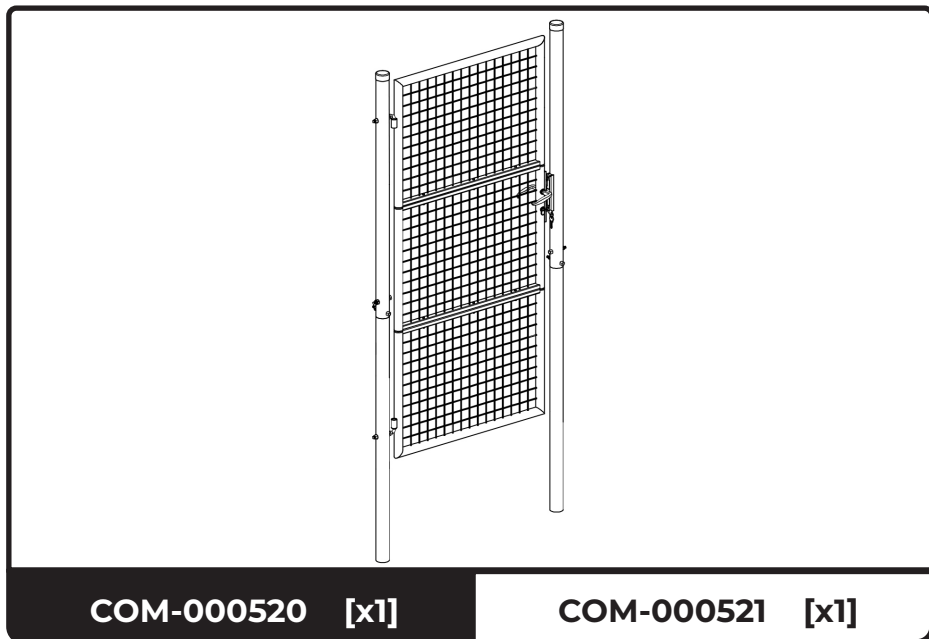

CASANOVO

OLGA 100P180

EN FR DE ES PT IT NL PL FI SE DK CE

INSTRUCTION MANUAL / NOTICE DE MONTAGE / MONTAGEANLEITUNG / MANUAL DE MONTAJE / MANUAL DE MONTAGEM / MANUALE DI MONTAGGIO / MONTAGEHANDLEIDING / NSTRUKCJA MONTAŻU / KÄYTTÖOHJEET / BRUKSANVISNING / BRUGSANVISNING

PICTURES	REF-PCS	SIZE	QUANTITY
	1	870×590mm	1
	1-2	870×580mm	1
	1-3	870×600mm	1
	2	φ60×1175mm	1
	2-1	φ60×1175mm	1
	2-2	φ60×1175mm	1
	2-3	φ60×1175mm	1
	3	20×10mm	4
	4	24×1mm	4
	5	12×120mm	2
	6	10×70mm	4
	7	20×7mm	4
	8	20×1mm	8
	9	8×55mm	6
	10	17×1mm	12
	11	15×5mm	6
	12	6×35mm	2
	13	30×173mm	1
	14	18×110×105mm	1
	15	18×37×105mm	1
	16	3×18×52mm	1
	17	22×45mm	3

Thumbnails	No.	Size	Quantity
	6	10×70mm	4
	7	20×7mm	4
	8	20×1mm	8

Thumbnails	No.	Size	Quantity
	9	8×55mm	6
	10	17×1mm	12
	11	15×5mm	6

Thumbnails	No.	Size	Quantity
	14	18×110×105mm	1
	15	18×37×105mm	1
1	16	3×18×52mm	1
	17	22×45mm	3

Thumbnails	No.	Size	Quantity
	12	6×35mm	2
	13	30×173mm	1

Thumbnails	No.	Size	Quantity
	3	20×10mm	4
	4	24×1mm	4
	5	12×120mm	2