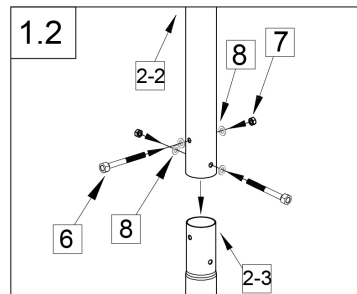

CASANOVO

OLGA 100P180

EN FR DE ES PT IT NL PL FI SE DK CE

INSTRUCTION MANUAL / NOTICE DE MONTAGE / MONTAGEANLEITUNG / MANUAL DE MONTAJE / MANUAL DE MONTAGEM / MANUALE DI MONTAGGIO / MONTAGEHANDLEIDING / NSTRUKCJA MONTAŻU / KÄYTTÖOHJEET / BRUKSANVISNING / BRUGSANVISNING

PICTURES	REF-PCS	SIZE	QUANTITY
	1	870×590mm	1
	1-2	870×580mm	1
	1-3	870×600mm	1
	2	φ60×1175mm	1
	2-1	φ60×1175mm	1
	2-2	φ60×1175mm	1
	2-3	φ60×1175mm	1
	3	20×10mm	4
	4	24×1mm	4
	5	12×120mm	2
	6	10×70mm	4
	7	20×7mm	4
	8	20×1mm	8
	9	8×55mm	6
	10	17×1mm	12
	11	15×5mm	6
	12	6×35mm	2
	13	30×173mm	1
	14	18×110×105mm	1
	15	18×37×105mm	1
	16	3×18×52mm	1
	17	22×45mm	3

Thumbnails	No.	Size	Quantity
	6	10×70mm	4
	7	20×7mm	4
	8	20×1mm	8

Thumbnails	No.	Size	Quantity
	9	8×55mm	6
	10	17×1mm	12
	11	15×5mm	6

Thumbnails	No.	Size	Quantity
	14	18×110×105mm	1
	15	18×37×105mm	1
1	16	3×18×52mm	1
	17	22×45mm	3

Thumbnails	No.	Size	Quantity
	12	6×35mm	2
	13	30×173mm	1

Thumbnails	No.	Size	Quantity
	3	20×10mm	4
	4	24×1mm	4
	5	12×120mm	2