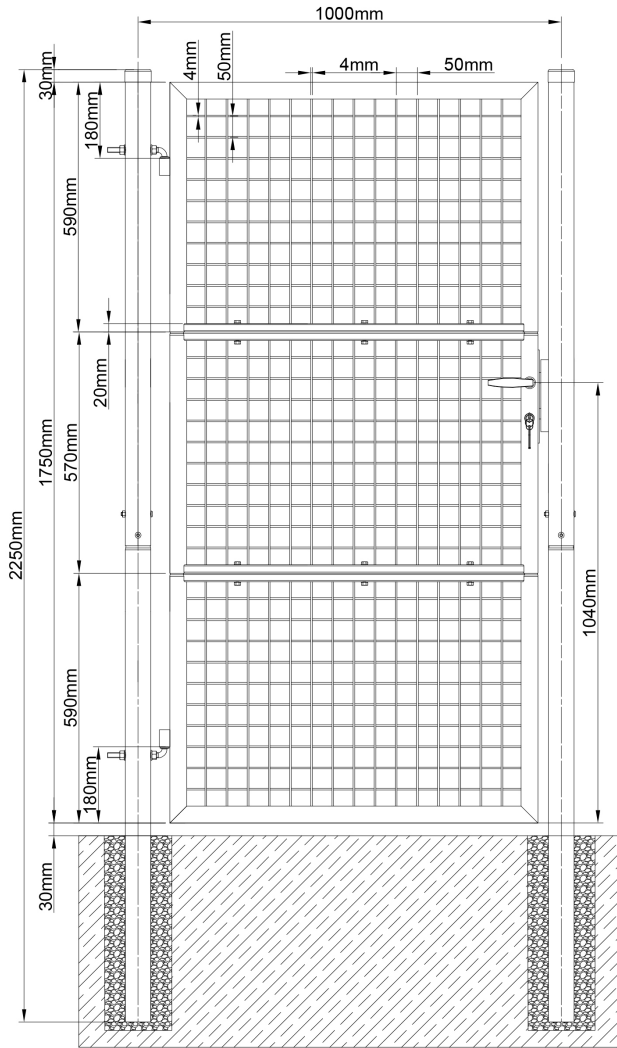

CASANOVO

OLGA 100P180

EN FR DE ES PT IT NL PL FI SE DK CE

INSTRUCTION MANUAL / NOTICE DE MONTAGE / MONTAGEANLEITUNG / MANUAL DE MONTAJE / MANUAL DE MONTAGEM / MANUALE DI MONTAGGIO / MONTAGEHANDLEIDING / NSTRUKCJA MONTAŻU / KÄYTTÖOHJEET / BRUKSANVISNING / BRUGSANVISNING

PICTURES	REF-PCS	SIZE	QUANTITY
	1	870×590mm	1
	1-2	870×580mm	1
	1-3	870×600mm	1
	2	φ60×1175mm	1
	2-1	φ60×1175mm	1
	2-2	φ60×1175mm	1
	2-3	φ60×1175mm	1
	3	20×10mm	4
	4	24×1mm	4
	5	12×120mm	2
	6	10×70mm	4
	7	20×7mm	4
	8	20×1mm	8
	9	8×55mm	6
	10	17×1mm	12
	11	15×5mm	6
	12	6×35mm	2
	13	30×173mm	1
	14	18×110×105mm	1
	15	18×37×105mm	1
	16	3×18×52mm	1
	17	22×45mm	3

Thumbnails	No.	Size	Quantity
	6	10×70mm	4
	7	20×7mm	4
	8	20×1mm	8

Thumbnails	No.	Size	Quantity
	9	8×55mm	6
	10	17×1mm	12
	11	15×5mm	6

Thumbnails	No.	Size	Quantity
	14	18×110×105mm	1
	15	18×37×105mm	1
1	16	3×18×52mm	1
	17	22×45mm	3

Thumbnails	No.	Size	Quantity
	12	6×35mm	2
	13	30×173mm	1

Thumbnails	No.	Size	Quantity
	3	20×10mm	4
	4	24×1mm	4
	5	12×120mm	2