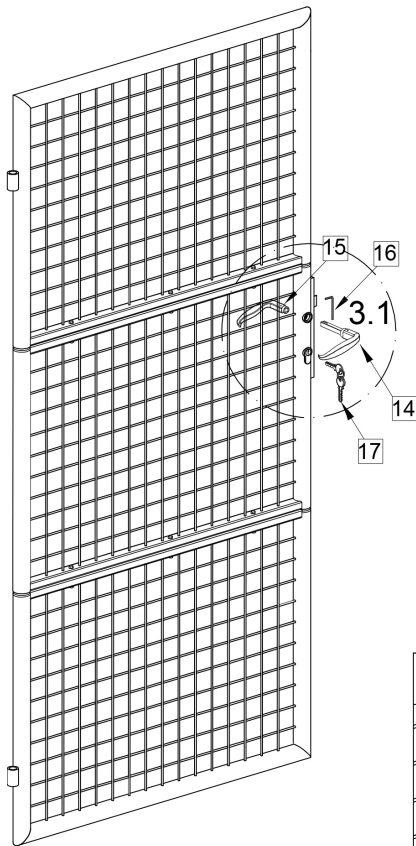

CASANOVO

OLGA 100P180

EN FR DE ES PT IT NL PL FI SE DK CE

INSTRUCTION MANUAL / NOTICE DE MONTAGE / MONTAGEANLEITUNG / MANUAL DE MONTAJE / MANUAL DE MONTAGEM / MANUALE DI MONTAGGIO / MONTAGEHANDLEIDING / NSTRUKCJA MONTAŻU / KÄYTTÖOHJEET / BRUKSANVISNING / BRUGSANVISNING

PICTURES	REF-PCS	SIZE	QUANTITY
	1	870×590mm	1
	1-2	870×580mm	1
	1-3	870×600mm	1
	2	φ60×1175mm	1
	2-1	φ60×1175mm	1
	2-2	φ60×1175mm	1
	2-3	φ60×1175mm	1
	3	20×10mm	4
	4	24×1mm	4
	5	12×120mm	2
	6	10×70mm	4
	7	20×7mm	4
	8	20×1mm	8
	9	8×55mm	6
	10	17×1mm	12
	11	15×5mm	6
	12	6×35mm	2
	13	30×173mm	1
	14	18×110×105mm	1
	15	18×37×105mm	1
	16	3×18×52mm	1
	17	22×45mm	3

Thumbnails	No.	Size	Quantity
	6	10×70mm	4
	7	20×7mm	4
	8	20×1mm	8

Thumbnails	No.	Size	Quantity
	9	8×55mm	6
	10	17×1mm	12
	11	15×5mm	6

Thumbnails	No.	Size	Quantity
	14	18×110×105mm	1
	15	18×37×105mm	1
1	16	3×18×52mm	1
	17	22×45mm	3

Thumbnails	No.	Size	Quantity
	12	6×35mm	2
	13	30×173mm	1

Thumbnails	No.	Size	Quantity
	3	20×10mm	4
	4	24×1mm	4
	5	12×120mm	2