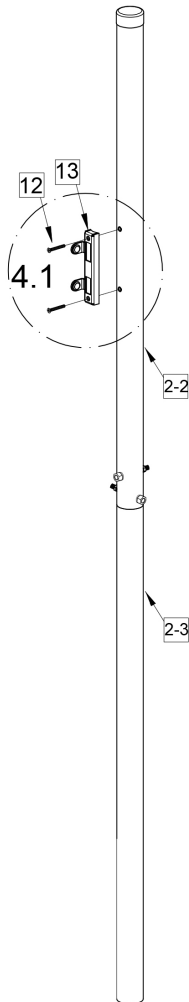

CASANOVO

OLGA 100P180

EN FR DE ES PT IT NL PL FI SE DK CE

INSTRUCTION MANUAL / NOTICE DE MONTAGE / MONTAGEANLEITUNG / MANUAL DE MONTAJE / MANUAL DE MONTAGEM / MANUALE DI MONTAGGIO / MONTAGEHANDLEIDING / NSTRUKCJA MONTAŻU / KÄYTTÖOHJEET / BRUKSANVISNING / BRUGSANVISNING

PICTURES	REF-PCS	SIZE	QUANTITY
	1	870×590mm	1
	1-2	870×580mm	1
	1-3	870×600mm	1
	2	φ60×1175mm	1
	2-1	φ60×1175mm	1
	2-2	φ60×1175mm	1
	2-3	φ60×1175mm	1
	3	20×10mm	4
	4	24×1mm	4
	5	12×120mm	2
	6	10×70mm	4
	7	20×7mm	4
	8	20×1mm	8
	9	8×55mm	6
	10	17×1mm	12
	11	15×5mm	6
	12	6×35mm	2
	13	30×173mm	1
	14	18×110×105mm	1
	15	18×37×105mm	1
	16	3×18×52mm	1
	17	22×45mm	3

Thumbnails	No.	Size	Quantity
	6	10×70mm	4
	7	20×7mm	4
	8	20×1mm	8

Thumbnails	No.	Size	Quantity
	9	8×55mm	6
	10	17×1mm	12
	11	15×5mm	6

Thumbnails	No.	Size	Quantity
	14	18×110×105mm	1
	15	18×37×105mm	1
1	16	3×18×52mm	1
	17	22×45mm	3

Thumbnails	No.	Size	Quantity
	12	6×35mm	2
	13	30×173mm	1

Thumbnails	No.	Size	Quantity
	3	20×10mm	4
	4	24×1mm	4
	5	12×120mm	2