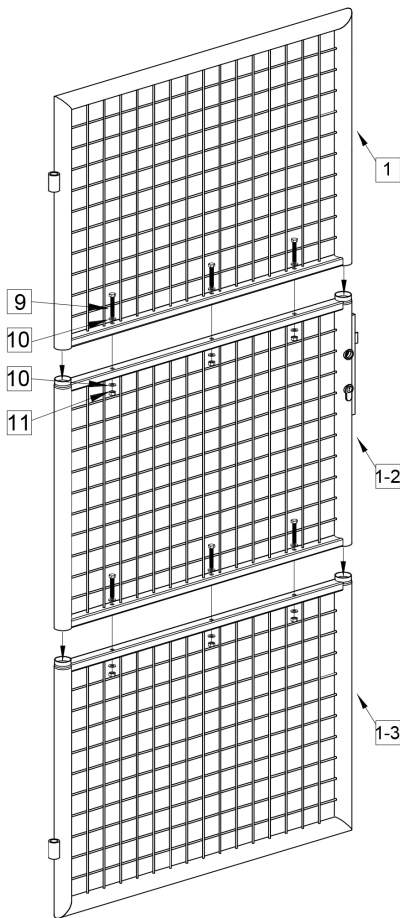

CASANOVO

OLGA 100P180

EN FR DE ES PT IT NL PL FI SE DK CE

INSTRUCTION MANUAL / NOTICE DE MONTAGE / MONTAGEANLEITUNG / MANUAL DE MONTAJE / MANUAL DE MONTAGEM / MANUALE DI MONTAGGIO / MONTAGEHANDLEIDING / NSTRUKCJA MONTAŻU / KÄYTTÖOHJEET / BRUKSANVISNING / BRUGSANVISNING

PICTURES	REF-PCS	SIZE	QUANTITY
	1	870×590mm	1
	1-2	870×580mm	1
	1-3	870×600mm	1
	2	φ60×1175mm	1
	2-1	φ60×1175mm	1
	2-2	φ60×1175mm	1
	2-3	φ60×1175mm	1
	3	20×10mm	4
	4	24×1mm	4
	5	12×120mm	2
	6	10×70mm	4
	7	20×7mm	4
	8	20×1mm	8
	9	8×55mm	6
	10	17×1mm	12
	11	15×5mm	6
	12	6×35mm	2
	13	30×173mm	1
	14	18×110×105mm	1
	15	18×37×105mm	1
	16	3×18×52mm	1
	17	22×45mm	3

Thumbnails	No.	Size	Quantity
	6	10×70mm	4
	7	20×7mm	4
	8	20×1mm	8

Thumbnails	No.	Size	Quantity
	9	8×55mm	6
	10	17×1mm	12
	11	15×5mm	6

Thumbnails	No.	Size	Quantity
	14	18×110×105mm	1
	15	18×37×105mm	1
1	16	3×18×52mm	1
	17	22×45mm	3

Thumbnails	No.	Size	Quantity
	12	6×35mm	2
	13	30×173mm	1

Thumbnails	No.	Size	Quantity
	3	20×10mm	4
	4	24×1mm	4
	5	12×120mm	2