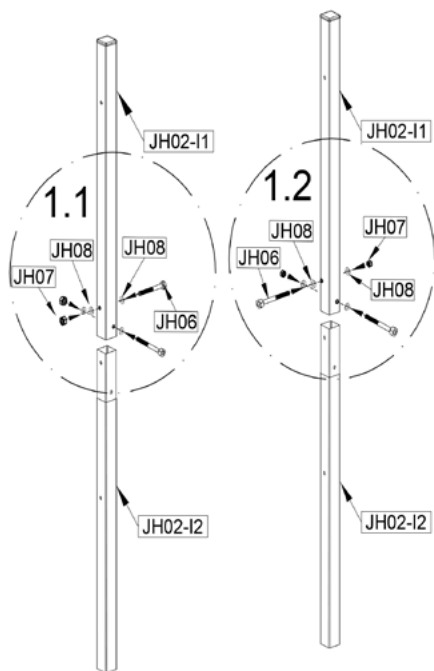

## RAZO 300B140

INSTRUCTION MANUAL / NOTICE DE MONTAGE / MONTAGEANLEITUNG / MANUAL DE MONTAJE / MANUAL DE MONTAGEM / MANUALE DI MONTAGGIO /  
MONTAGEHANDLEIDING / INSTRUKCJA MONTAŻU / KÄYTTÖOHJEET / BRUKSANVISNING / BRUGSANVISNING / INSTRUCȚIUNI DE ASAMBLARE /  
NAVODILA ZA SESTAVLJANJE / NÁVOD NA MONTÁŽ / ÖSSZESZERELÉSI ÚTMUTATÓ / NÁVOD K MONTÁŽI / UPUTE ZA INSTALACIJU /  
ΟΔΗΓΙΕΣ ΣΥΝΑΡΜΟΛΟΓΗΣΗΣ / SURINKIMO INSTRUKCIJOS / MONTĀŽAS INSTRUKCIJAS

# CASANOVO

PICTURES	REF-PCS	SIZE	QUANTITY
	JH01-I1	1410×473mm	1
	JH01-I2	1410×473mm	1
	JH01-I3	1410×454mm	2
	JH01-I4	1410×473mm	1
	JH01-I5	1410×473mm	1
	JH02-I1	60×60×1025mm	2
	JH02-I2	60×60×1025mm	2
	JH03	20×10mm	8
	JH04	24×1mm	8
	JH05	12×120mm	4
	JH06	10×80mm	4
	JH07	20×7mm	4
	JH08	20×1mm	8
	JH09	8×55mm	16
	JH10	17×1mm	32
	JH11	15×5mm	16
	JH12	18×110×105mm	1
	JH13	18×37×105mm	1
	JH14	22×45mm	3
	JH15	6×35mm	2
	JH16	30×173mm	1
	JH17	12×245mm	1
	JH18	23×140mm	1
	JH19	23×140mm	1
	JH20	6×20mm	2
	JH21	60×95×145mm	1
	JH22	3×18×52mm	1

	JH06	10×80mm	4
	JH07	20×7mm	4
	JH08	20×1mm	8

	JH09	8×55mm	8
	JH10	17×1mm	16
	JH11	15×5mm	8

	JH09	8×55mm	8
	JH10	17×1mm	16
	JH11	15×5mm	8

	JH12	18×110×105mm	1
	JH13	18×37×105mm	1
	JH14	22×45mm	3
1	JH22	3×18×52mm	1

	JH15	6x35mm	2
	JH16	30x173mm	1

	JH17	12×245mm	1
	JH18	23×140mm	1
	JH19	23×140mm	1
	JH20	6×20mm	2

	JH03	20×10mm	8
	JH04	24×1mm	8
	JH05	12×120mm	4

	JH21	60×95×145mm	1
---	------	-------------	---