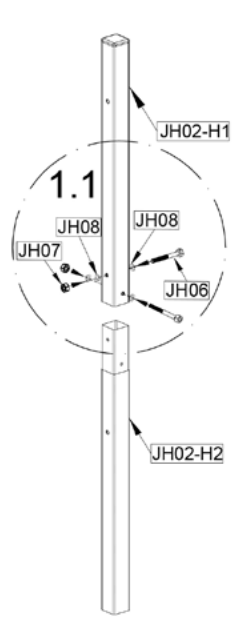

## RAZO 300B120

INSTRUCTION MANUAL / NOTICE DE MONTAGE / MONTAGEANLEITUNG / MANUAL DE MONTAJE / MANUAL DE MONTAGEM / MANUALE DI MONTAGGIO /  
MONTAGEHANDLEIDING / INSTRUKCJA MONTAŻU / KÄYTTÖOHJEET / BRUKSANVISNING / BRUGSANVISNING / INSTRUCȚIUNI DE ASAMBLARE /  
NAVODILA ZA SESTAVLJANJE / NÁVOD NA MONTÁŽ / ÖSSZESZERELÉSI ÚTMUTATÓ / NÁVOD K MONTÁŽI / UPUTE ZA INSTALACIJU /  
ΟΔΗΓΙΕΣ ΣΥΝΑΡΜΟΛΟΓΗΣΗΣ / SURINKIMO INSTRUKCIJOS / MONTĀŽAS INSTRUKCIJAS

PICTURES	REF-PCS	SIZE	QUANTITY
	JH01-H1	1410×600mm	1
	JH01-H2	1410×600mm	1
	JH01-H3	1410×600mm	1
	JH01-H4	1410×600mm	1
	JH02-H1	60×60×925mm	2
	JH02-H2	60×60×925mm	2
	JH03	20×10mm	8
	JH04	24×1mm	8
	JH05	12×120mm	4
	JH06	10×80mm	4
	JH07	20×7mm	4
	JH08	20×1mm	8
	JH09	8×55mm	8
	JH10	17×1mm	16
	JH11	15×5mm	8
	JH12	18×110×105mm	1
	JH13	18×37×105mm	1
	JH14	22×45mm	3
	JH15	6×35mm	2
	JH16	30×173mm	1
	JH17	12×245mm	1
	JH18	23×140mm	1
	JH19	23×140mm	1
	JH20	6×20mm	2
	JH21	60×95×145mm	1
	JH22	3×18×52mm	1

# CASANOVO

	JH06	10×80mm	4
	JH07	20×7mm	4
	JH08	20×1mm	8

	JH09	8×55mm	4
	JH10	17×1mm	8
	JH11	15×5mm	4

	JH09	8×55mm	4
	JH10	17×1mm	8
	JH11	15×5mm	4

	JH12	18×110×105mm	1
	JH13	18×37×105mm	1
	JH14	22×45mm	3
	JH22	3×18×52mm	1

	JH15	6×35mm	2
	JH16	30×173mm	1

	JH17	12×245mm	1
	JH18	23×140mm	1
	JH19	23×140mm	1
	JH20	6×20mm	2

	JH03	20×10mm	8
	JH04	24×1mm	8
	JH05	12×120mm	4

	JH21	60×95×145mm	1
---	------	-------------	---