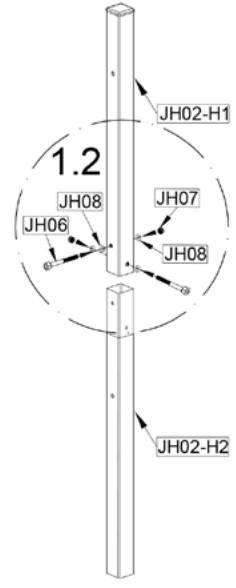

## RAZO 300B120

INSTRUCTION MANUAL / NOTICE DE MONTAGE / MONTAGEANLEITUNG / MANUAL DE MONTAJE / MANUAL DE MONTAGEM / MANUALE DI MONTAGGIO /  
MONTAGEHANDLEIDING / INSTRUKCJA MONTAŻU / KÄYTTÖOHJEET / BRUKSANVISNING / BRUGSANVISNING / INSTRUCȚIUNI DE ASAMBLARE /  
NAVODILA ZA SESTAVLJANJE / NÁVOD NA MONTÁŽ / ÖSSZESZERELÉSI ÚTMUTATÓ / NÁVOD K MONTÁŽI / UPUTE ZA INSTALACIJU /  
ΟΔΗΓΙΕΣ ΣΥΝΑΡΜΟΛΟΓΗΣΗΣ / SURINKIMO INSTRUKCIJOS / MONTĀŽAS INSTRUKCIJAS

PICTURES	REF-PCS	SIZE	QUANTITY
	JH01-H1	1410×600mm	1
	JH01-H2	1410×600mm	1
	JH01-H3	1410×600mm	1
	JH01-H4	1410×600mm	1
	JH02-H1	60×60×925mm	2
	JH02-H2	60×60×925mm	2
	JH03	20×10mm	8
	JH04	24×1mm	8
	JH05	12×120mm	4
	JH06	10×80mm	4
	JH07	20×7mm	4
	JH08	20×1mm	8
	JH09	8×55mm	8
	JH10	17×1mm	16
	JH11	15×5mm	8
	JH12	18×110×105mm	1
	JH13	18×37×105mm	1
	JH14	22×45mm	3
	JH15	6×35mm	2
	JH16	30×173mm	1
	JH17	12×245mm	1
	JH18	23×140mm	1
	JH19	23×140mm	1
	JH20	6×20mm	2
	JH21	60×95×145mm	1
	JH22	3×18×52mm	1

# CASANOVO

	JH06	10×80mm	4
	JH07	20×7mm	4
	JH08	20×1mm	8

	JH09	8×55mm	4
	JH10	17×1mm	8
	JH11	15×5mm	4

	JH09	8×55mm	4
	JH10	17×1mm	8
	JH11	15×5mm	4

	JH12	18×110×105mm	1
	JH13	18×37×105mm	1
	JH14	22×45mm	3
	JH22	3×18×52mm	1

	JH15	6×35mm	2
	JH16	30×173mm	1

	JH17	12×245mm	1
	JH18	23×140mm	1
	JH19	23×140mm	1
	JH20	6×20mm	2

	JH03	20×10mm	8
	JH04	24×1mm	8
	JH05	12×120mm	4

	JH21	60×95×145mm	1
---	------	-------------	---