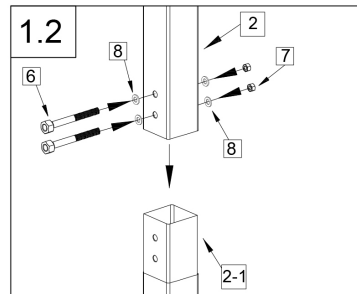

CASANOVO

RAZO 300B100

COM-000600 [x1]

COM-000602 [x1]

COM-000601 [x1]

EN FR DE ES PT IT NL PL FI SE DK 

INSTRUCTION MANUAL / NOTICE DE MONTAGE / MONTAGEANLEITUNG / MANUAL DE MONTAJE / MANUAL DE MONTAGEM / MANUALE DI MONTAGGIO / MONTAGEHANDLEIDING / INSTRUKCJA MONTAŻU / KÄYTTÖOHJEET / BRUKSANVISNING / BRUGSANVISNING

PICTURES	REF-PCS	SIZE	QUANTITY
	1	1410×500mm	1
	1-2	1410×500mm	1
	1-3	1410×510mm	2
	2	60×60×800mm	2
	2-1	60×60×800mm	2
	3	20×10mm	8
	4	24×1mm	8
	5	12×120mm	4
	6	10×70mm	4
	7	20×7mm	4
	8	20×1mm	8
	9	8×55mm	8
	10	17×1mm	16
	11	15×5mm	8
	12	6×35mm	2
	13	30×210mm	1
	14	30×210mm	2
	15	4×20mm	4
	16	8×8×110mm	1
	17	33×60mm	1
	18	5×30mm	1
	19	22×45mm	3
	20	12×245mm	1
	21	23×140mm	1
	22	23×140mm	1
	23	6×20mm	2
	24	60×95×145mm	1

Thumbnails	No.	Size	Quantity
	6	10×70mm	4
	7	20×7mm	4
	8	20×1mm	8

Thumbnails	No.	Size	Quantity
	9	8×55mm	8
	10	17×1mm	16
	11	15×5mm	8

Thumbnails	No.	Size	Quantity
	16	8×8×110mm	1
	17	33×60mm	1
	18	5×30mm	1

Thumbnails	No.	Size	Quantity
	14	30×210mm	2
	15	4×20mm	4
	19	22×45mm	3

Thumbnails	No.	Size	Quantity
	12	6x35mm	2
	13	30x210mm	1

Thumbnails	No.	Size	Quantity
	3	20×10mm	8
	4	24×1mm	8
	5	12×120mm	4

Thumbnails	No.	Size	Quantity
	20	12×245mm	1
	21	23×140mm	1
	22	23×140mm	1
	23	6×20mm	2
	24	60×95×145mm	1