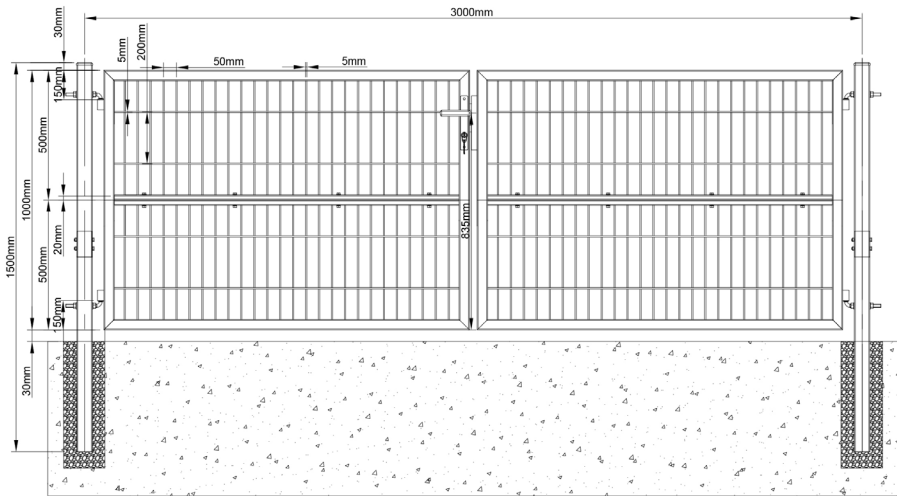

CASANOVO

RAZO 300B100

COM-000600 [x1]

COM-000602 [x1]

COM-000601 [x1]

EN FR DE ES PT IT NL PL FI SE DK 

INSTRUCTION MANUAL / NOTICE DE MONTAGE / MONTAGEANLEITUNG / MANUAL DE MONTAJE / MANUAL DE MONTAGEM / MANUALE DI MONTAGGIO / MONTAGEHANDLEIDING / INSTRUKCJA MONTAŻU / KÄYTTÖOHJEET / BRUKSANVISNING / BRUGSANVISNING

PICTURES	REF-PCS	SIZE	QUANTITY
	1	1410×500mm	1
	1-2	1410×500mm	1
	1-3	1410×510mm	2
	2	60×60×800mm	2
	2-1	60×60×800mm	2
	3	20×10mm	8
	4	24×1mm	8
	5	12×120mm	4
	6	10×70mm	4
	7	20×7mm	4
	8	20×1mm	8
	9	8×55mm	8
	10	17×1mm	16
	11	15×5mm	8
	12	6×35mm	2
	13	30×210mm	1
	14	30×210mm	2
	15	4×20mm	4
	16	8×8×110mm	1
	17	33×60mm	1
	18	5×30mm	1
	19	22×45mm	3
	20	12×245mm	1
	21	23×140mm	1
	22	23×140mm	1
	23	6×20mm	2
	24	60×95×145mm	1

Thumbnails	No.	Size	Quantity
	6	10×70mm	4
	7	20×7mm	4
	8	20×1mm	8

Thumbnails	No.	Size	Quantity
	9	8×55mm	8
	10	17×1mm	16
	11	15×5mm	8

Thumbnails	No.	Size	Quantity
	16	8×8×110mm	1
	17	33×60mm	1
	18	5×30mm	1

Thumbnails	No.	Size	Quantity
	14	30×210mm	2
	15	4×20mm	4
	19	22×45mm	3

Thumbnails	No.	Size	Quantity
	12	6x35mm	2
	13	30x210mm	1

Thumbnails	No.	Size	Quantity
	3	20×10mm	8
	4	24×1mm	8
	5	12×120mm	4

Thumbnails	No.	Size	Quantity
	20	12×245mm	1
	21	23×140mm	1
	22	23×140mm	1
	23	6×20mm	2
	24	60×95×145mm	1