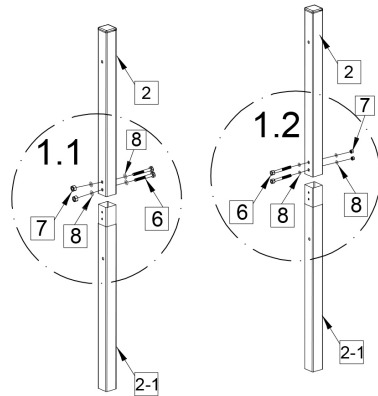

CASANOVO

RAZO 300B100

COM-000600 [x1]

COM-000602 [x1]

COM-000601 [x1]

EN FR DE ES PT IT NL PL FI SE DK 

INSTRUCTION MANUAL / NOTICE DE MONTAGE / MONTAGEANLEITUNG / MANUAL DE MONTAJE / MANUAL DE MONTAGEM / MANUALE DI MONTAGGIO / MONTAGEHANDLEIDING / INSTRUKCJA MONTAŻU / KÄYTTÖOHJEET / BRUKSANVISNING / BRUGSANVISNING

PICTURES	REF-PCS	SIZE	QUANTITY
	1	1410×500mm	1
	1-2	1410×500mm	1
	1-3	1410×510mm	2
	2	60×60×800mm	2
	2-1	60×60×800mm	2
	3	20×10mm	8
	4	24×1mm	8
	5	12×120mm	4
	6	10×70mm	4
	7	20×7mm	4
	8	20×1mm	8
	9	8×55mm	8
	10	17×1mm	16
	11	15×5mm	8
	12	6×35mm	2
	13	30×210mm	1
	14	30×210mm	2
	15	4×20mm	4
	16	8×8×110mm	1
	17	33×60mm	1
	18	5×30mm	1
	19	22×45mm	3
	20	12×245mm	1
	21	23×140mm	1
	22	23×140mm	1
	23	6×20mm	2
	24	60×95×145mm	1

Thumbnails	No.	Size	Quantity
	6	10×70mm	4
	7	20×7mm	4
	8	20×1mm	8

Thumbnails	No.	Size	Quantity
	9	8×55mm	8
	10	17×1mm	16
	11	15×5mm	8

Thumbnails	No.	Size	Quantity
	16	8×8×110mm	1
	17	33×60mm	1
	18	5×30mm	1

Thumbnails	No.	Size	Quantity
	14	30×210mm	2
	15	4×20mm	4
	19	22×45mm	3

Thumbnails	No.	Size	Quantity
	12	6x35mm	2
	13	30x210mm	1

Thumbnails	No.	Size	Quantity
	3	20×10mm	8
	4	24×1mm	8
	5	12×120mm	4

Thumbnails	No.	Size	Quantity
	20	12×245mm	1
	21	23×140mm	1
	22	23×140mm	1
	23	6×20mm	2
	24	60×95×145mm	1