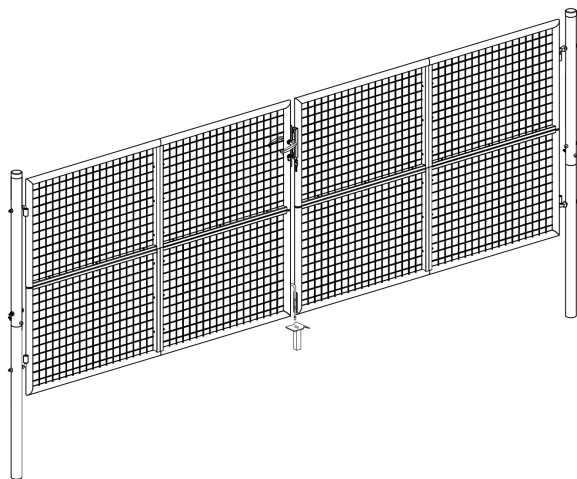

CASANOVO

OLGA 400B130

COM-000551 [x1]

COM-000553 [x1]

COM-000552 [x1]

2H

X 2

EN

SE

DK

PICTURES	REF-PCS	SIZE	QUANTITY
	1	955×625mm	2
	1-2	955×625mm	1
	1-3	955×625mm	1
	1-4	955×635mm	2
	1-5	955×635mm	2
	2	φ60×925mm	2
	2-1	φ60×925mm	2
	3	20×10mm	8
	4	24×1mm	8
	5	12×120mm	4
	6	10×70mm	4
	7	20×7mm	4
	8	20×1mm	8
	9	8×55mm	24
	10	17×1mm	48
	11	15×5mm	24
	12	6×35mm	2
	13	30×173mm	1
	14	18×110×105mm	1
	15	18×37×105mm	1
	16	3×18×52mm	1
	17	22×45mm	3
	18	12×245mm	1
	19	23×140mm	1
	20	23×140mm	1
	21	6×20mm	2
	22	60×95×145mm	1