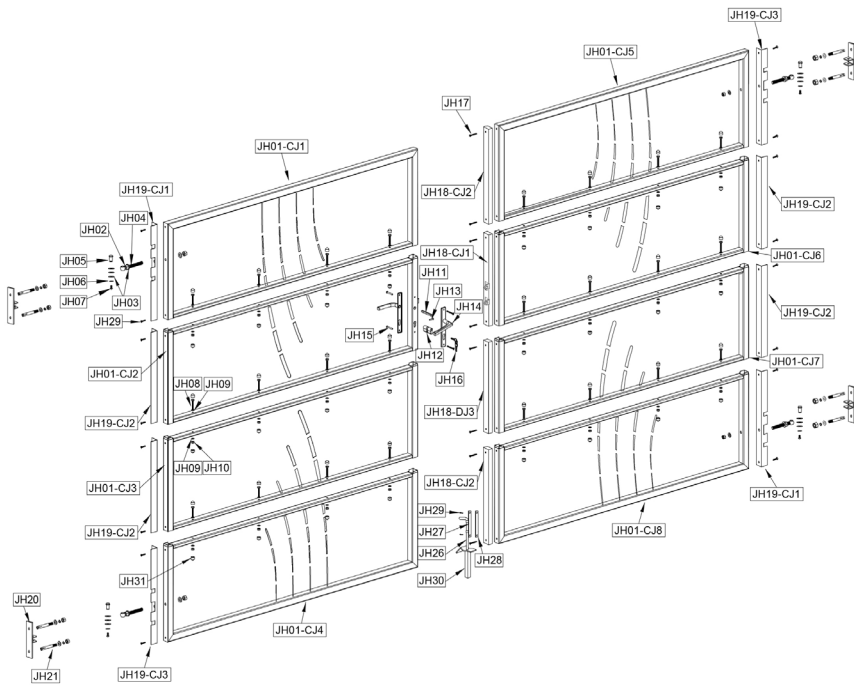

## NALI VELETA 300B200

COM-000756 [x1]

COM-000757 [x1]

COM-000758 [x1]

COM-001002 [x1]

3 H

X 2

INSTRUCTION MANUAL / NOTICE DE MONTAGE / MONTAGEANLEITUNG / MANUAL DE MONTAJE / MANUAL DE MONTAGEM / MANUALE DI MONTAGGIO /  
MONTAGEHANDLEIDING / INSTRUKCIA MONTAŻU / KÄYTTÖOHJEET / BRUKSANVISNING / BRUGSANVISNING / INSTRUCȚIUNI DE ASAMBLARE /  
NAVODILA ZA SESTAVLJANJE / NÁVOD NA MONTÁŽ / ÖSSZESZERELÉSI ÚTMUTATÓ / NÁVOD K MONTÁŽI / UPUTE ZA INSTALACIJU /  
ΟΔΗΓΙΕΣ ΣΥΝΑΡΜΟΛΟΓΗΣΗΣ / SURINKIMO INSTRUKCIJOS / MONTĀŽAS INSTRUKCIJAS

	REF-PCS	DIM	
	JH01-CJ1	1450×510mm	1
	JH01-CJ2	1450×490mm	1
	JH01-CJ3	1450×490mm	1
	JH01-CJ4	1450×510mm	1
	JH01-CJ5	1450×510mm	1
	JH01-CJ6	1450×490mm	1
	JH01-CJ7	1450×490mm	1
	JH01-CJ8	1450×510mm	1
	JH02	23×10mm	8
	JH03	30×1mm	20
	JH04	16×120mm	4
	JH05	15×35mm	4
	JH06	22×2mm	4
	JH07	7×20mm	4
	JH08	8×55mm	24
	JH09	17×1mm	48
	JH10	15×5mm	24