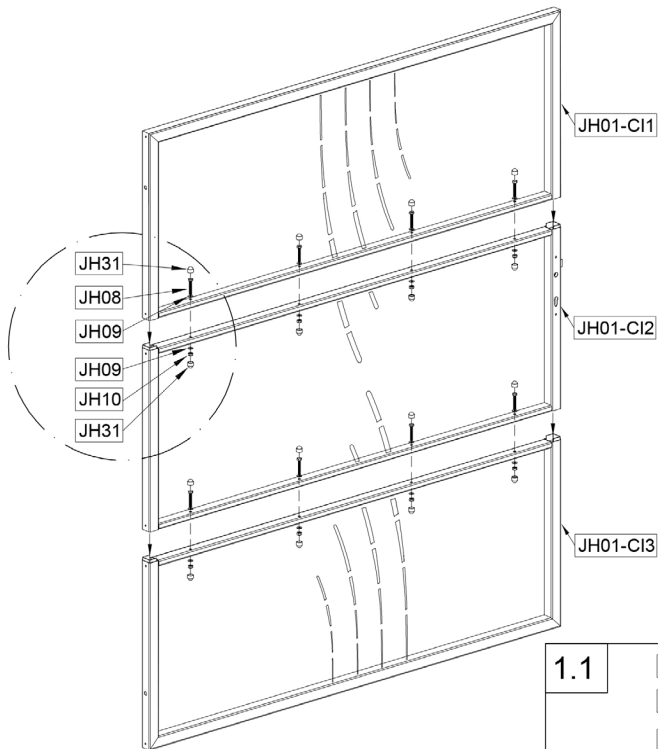

JH01-CI1	1450×606mm	1
	JH01-CI2	1450×588mm	1
	JH01-CI3	1450×606mm	1

	JH08	8×55mm	16
	JH09	17×1mm	32
	JH10	15×5mm	16
	JH31	17×15mm	32