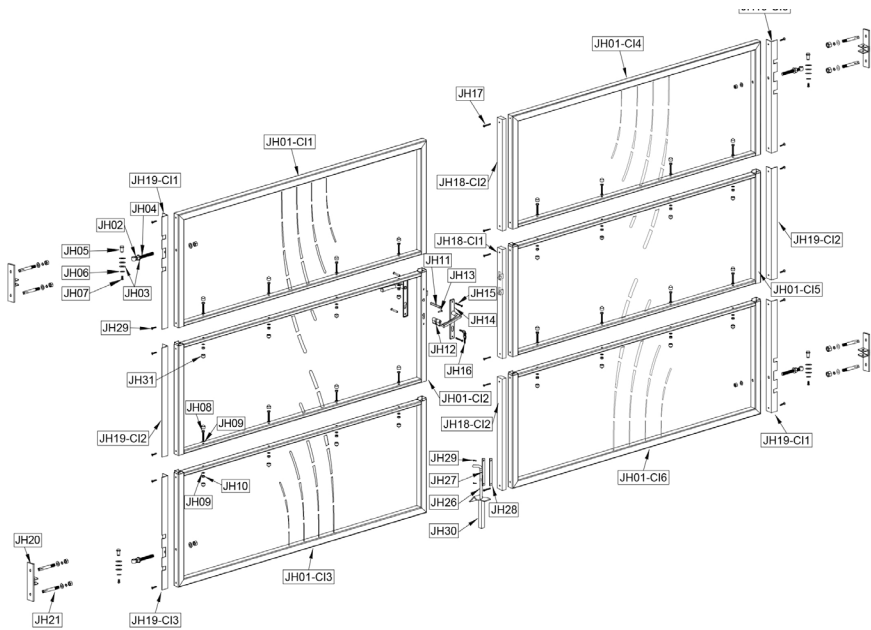

CASANOVO

NALI VELETA 300B180

COM-000753 [x1]

COM-000754 [x1]

COM-000755 [x1]

3 H

X 2

INSTRUCTION MANUAL / NOTICE DE MONTAGE / MONTAGEANLEITUNG / MANUAL DE MONTAJE / MANUAL DE MONTAGEM / MANUALE DI MONTAGGIO /
MONTAGEHANDLEIDING / INSTRUKCJA MONTAŻU / KÄYTTÖOHJEET / BRUKSANVISNING / BRUGSANVISNING / INSTRUCȚIUNI DE ASAMBLARE /
NAVODILA ZA SESTAVLJANJE / NÁVOD NA MONTÁŽ / ÖSSZESZERELÉSI ÚTMUTATÓ / NÁVOD K MONTÁŽI / UPUTE ZA INSTALACIJU /
ΟΔΗΓΙΕΣ ΣΥΝΑΡΜΟΛΟΓΗΣΗΣ / SURINKIMO INSTRUKCIJOS / MONTĀŽAS INSTRUKCIJAS

	REF-PCS	DIM	
	JH01-CI1	1450×606mm	1
	JH01-CI2	1450×588mm	1
	JH01-CI3	1450×606mm	1
	JH01-CI4	1450×606mm	1
	JH01-CI5	1450×588mm	1
	JH01-CI6	1450×606mm	1
	JH02	23×10mm	8
	JH03	30×1mm	20
	JH04	16×120mm	4
	JH05	15×35mm	4
	JH06	22×2mm	4
	JH07	7×20mm	4
	JH08	8×55mm	16
	JH09	17×1mm	32
	JH10	15×5mm	16
	JH11	8×8×110mm	1
	JH12	33×60mm	1
	JH13	5×30mm	1
	JH14	30×210mm	2
	JH15	4×40mm	2
	JH16	22×45mm	3