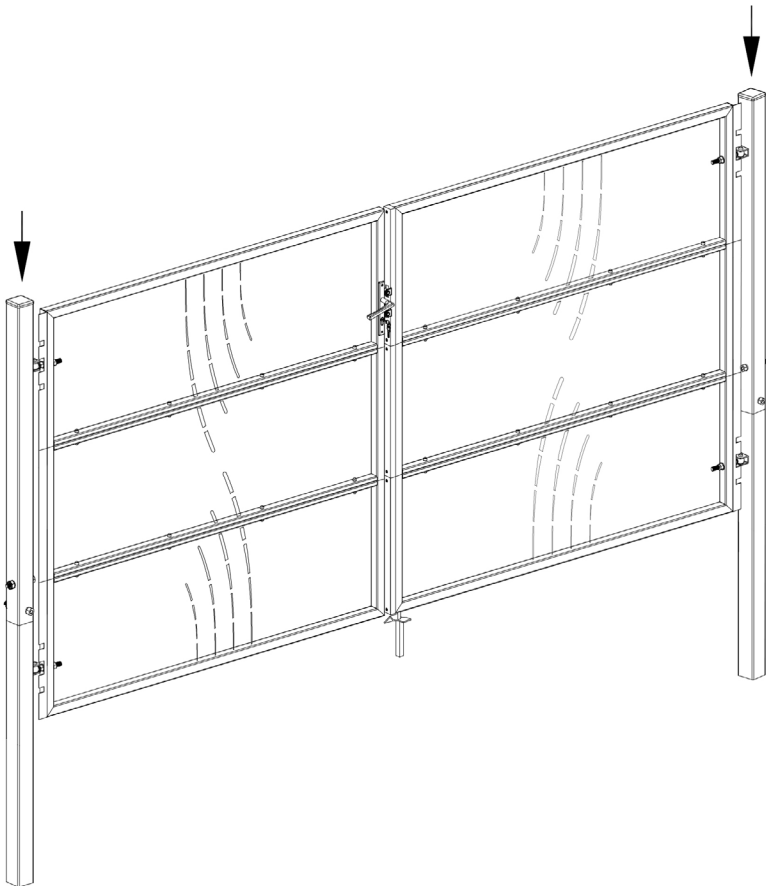

# CASANOVO

	JH20	40×5×200mm	4
	JH21	10×100mm	8

	JH05	15x35mm	4
	JH06	22x2mm	4
	JH07	7x20mm	4

	JH26	12x245mm	1
	JH27	23x140mm	1
	JH28	23x140mm	1
	JH29	6x20mm	2
	JH30	60x95x145mm	1

Sold separately / vendu séparément / separat verkauft / se vende por separado / vendido separadamente / venduto separatamente / apart verkrijgbaar / sprzedawany oddzielnie / myydään erikseen / säljs separat / sælges separat