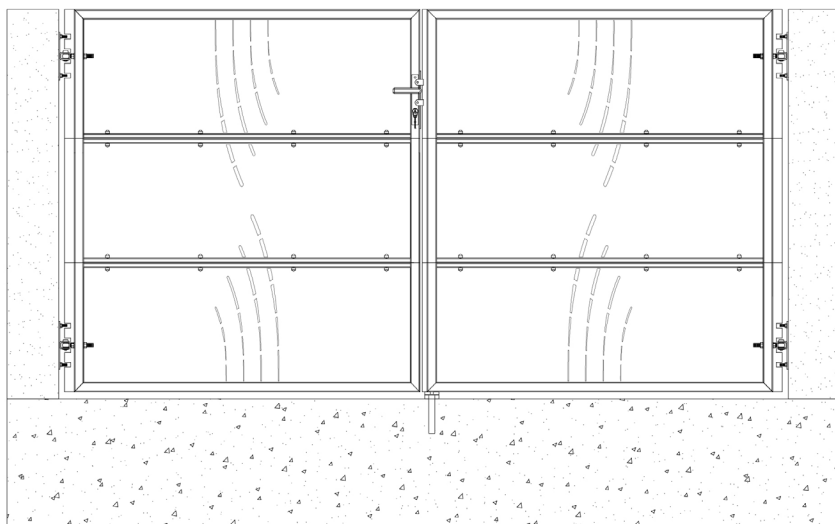

# CASANOVO

	JH20	40×5×200mm	4
	JH21	10×100mm	8

	JH05	15x35mm	4
	JH06	22x2mm	4
	JH07	7x20mm	4

	JH26	12x245mm	1
	JH27	23x140mm	1
	JH28	23x140mm	1
	JH29	6x20mm	2
	JH30	60x95x145mm	1

Sold separately / vendu séparément / separat verkauft / se vende por separado / vendido separadamente / venduto separatamente / apart verkrijgbaar / sprzedawany oddzielnie / myydään erikseen / säljs separat / sælges separat