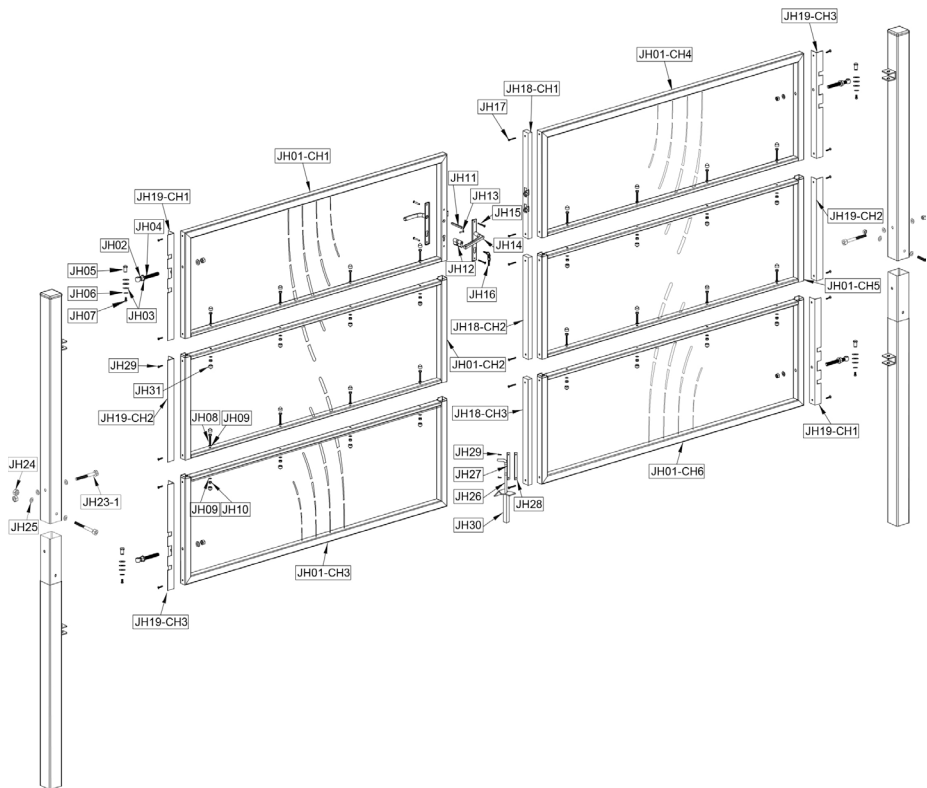

Sold separately / vendu séparément / separat verkauft / se vende por separado / vendido separadamente / venduto separatamente / apart verkrijgbaar / sprzedawany oddzielnie / myydaän erikseen / säljs separat / sælges separat