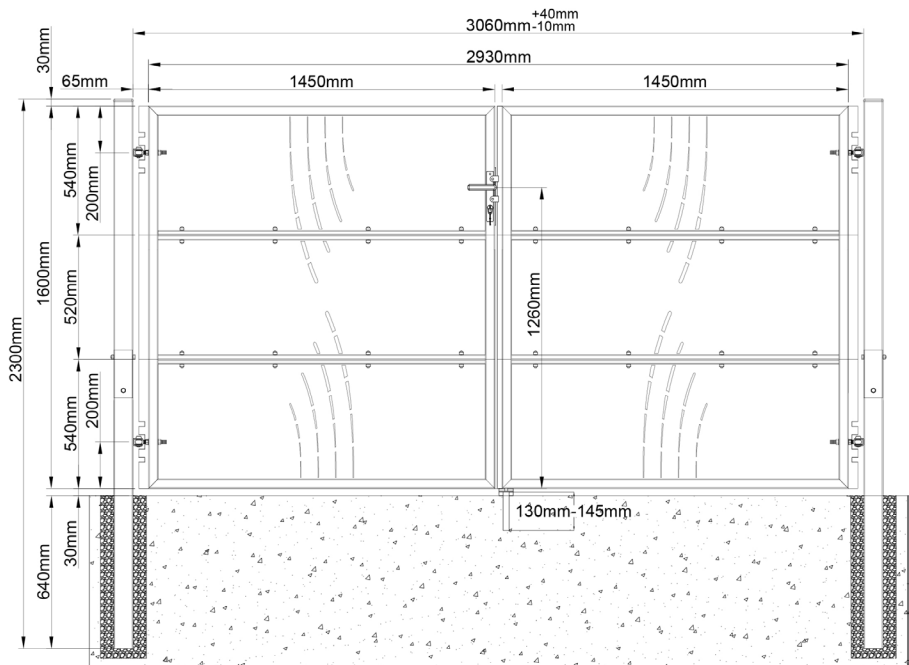

	JH19-CH1	40×40×540mm	2
	JH19-CH2	40×40×520mm	2
	JH19-CH3	40×40×540mm	2
	JH29	6×20mm	12

	JH02	23×10mm	8
	JH03	30×1mm	20
	JH04	16×120mm	4

	JH17	6×35mm	6
	JH18-CH1	20×40×540mm	1
	JH18-CH2	20×40×520mm	1
	JH18-CH3	20×40×540mm	1

# CASANOVO

	JH20	40×5×200mm	4
	JH21	10×100mm	8

	JH05	15x35mm	4
	JH06	22x2mm	4
	JH07	7x20mm	4

	JH26	12x245mm	1
	JH27	23x140mm	1
	JH28	23x140mm	1
	JH29	6x20mm	2
	JH30	60x95x145mm	1

Sold separately / vendu séparément / separat verkauft / se vende por separado / vendido separadamente / venduto separatamente / apart verkrijgbaar / sprzedawany oddzielnie / myydään erikseen / säljs separat / sælges separat