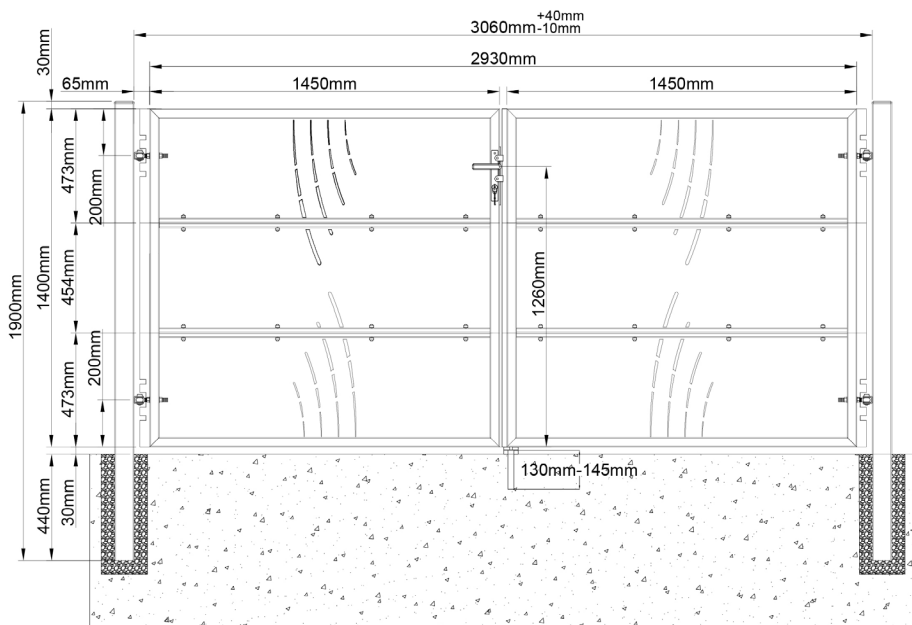

CASANOVA

	JH19-CG1	40×40×473mm	2
	JH19-CG2	40×40×454mm	2
	JH19-CG3	40×40×473mm	2
	JH29	6×20mm	12

	JH02	23×10mm	8
	JH03	30×1mm	20
	JH04	16×120mm	4

	JH17	6x35mm	6
	JH18-CG1	20x40x473mm	1
	JH18-CG2	20x40x454mm	1
	JH18-CG3	20x40x473mm	1

	JH20	40×5×200mm	4
	JH21	10×100mm	8

	JH05	15x35mm	4
	JH06	22x2mm	4
	JH07	7x20mm	4

	JH26	12x245mm	1
	JH27	23x140mm	1
	JH28	23x140mm	1
	JH29	6x20mm	2
	JH30	60x95x145mm	1

Sold separately / vendu séparément / separat verkauft / se vende por separado / vendido separadamente / venduto separatamente / apart verkrijgbaar / sprzedawany oddzielnie / myydään erikseen / säljs separat / sælges separat