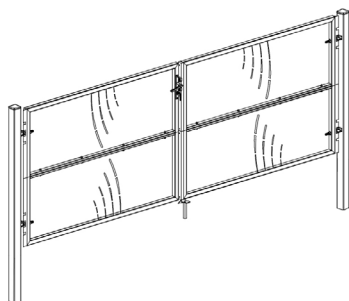

CASANOVO

NALI VELETA 300B120

COM-000746 [x1]

COM-000747 [x1]

COM-000993 [x1]

3 H

X 2

INSTRUCTION MANUAL / NOTICE DE MONTAGE / MONTAGEANLEITUNG / MANUAL DE MONTAJE / MANUAL DE MONTAGEM / MANUALE DI MONTAGGIO /
MONTAGEHANDLEIDING / INSTRUKCJA MONTAŻU / KÄYTTÖOHJEET / BRUKSANVISNING / BRUGSANVISNING / INSTRUCȚIUNI DE ASAMBLARE /
NAVODILA ZA SESTAVLJANJE / NÁVOD NA MONTÁŽ / ÖSSZESZERELÉSI ÚTMUTATÓ / NÁVOD K MONTÁŽI / UPUTE ZA INSTALACIJU /
ΟΔΗΓΙΕΣ ΣΥΝΑΡΜΟΛΟΓΗΣΗΣ / SURINKIMO INSTRUKCIJOS / MONTĀŽAS INSTRUKCIJAS

	REF-PCS	DIM	
	JH01-CF1	1450×600mm	1
	JH01-CF2	1450×600mm	1
	JH01-CF3	1450×600mm	1
	JH01-CF4	1450×600mm	1
	JH02	23×10mm	8
	JH03	30×1mm	20
	JH04	16×120mm	4
	JH05	15×35mm	4
	JH06	22×2mm	4
	JH07	7×20mm	4
	JH08	8×55mm	8
	JH09	17×1mm	16
	JH10	15×5mm	8
	JH11	8×8×110mm	1
	JH12	33×60mm	1
	JH13	5×30mm	1
	JH14	30×210mm	2
	JH15	4×40mm	2
	JH16	22×45mm	3