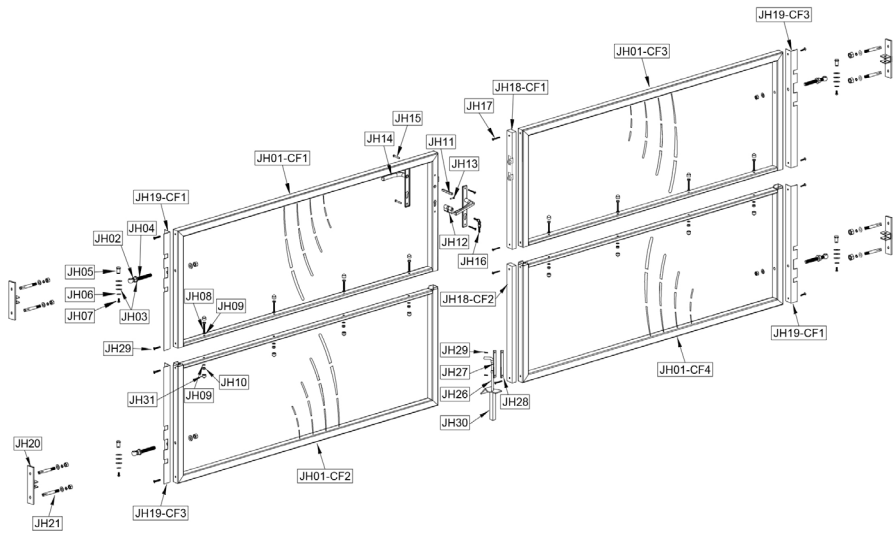

CASANOVO

NALI VELETA 300B120

COM-000746 [x1]

COM-000747 [x1]

COM-000993 [x1]

3 H

X 2

INSTRUCTION MANUAL / NOTICE DE MONTAGE / MONTAGEANLEITUNG / MANUAL DE MONTAJE / MANUAL DE MONTAGEM / MANUALE DI MONTAGGIO /
MONTAGEHANDLEIDING / INSTRUKCJA MONTAŻU / KÄYTTÖOHJEET / BRUKSANVISNING / BRUGSANVISNING / INSTRUCȚIUNI DE ASAMBLARE /
NAVODILA ZA SESTAVLJANJE / NÁVOD NA MONTÁŽ / ÖSSZESZERELÉSI ÚTMUTATÓ / NÁVOD K MONTÁŽI / UPUTE ZA INSTALACIJU /
ΟΔΗΓΙΕΣ ΣΥΝΑΡΜΟΛΟΓΗΣΗΣ / SURINKIMO INSTRUKCIJOS / MONTĀŽAS INSTRUKCIJAS

	REF-PCS	DIM	
	JH01-CF1	1450×600mm	1
	JH01-CF2	1450×600mm	1
	JH01-CF3	1450×600mm	1
	JH01-CF4	1450×600mm	1
	JH02	23×10mm	8
	JH03	30×1mm	20
	JH04	16×120mm	4
	JH05	15×35mm	4
	JH06	22×2mm	4
	JH07	7×20mm	4
	JH08	8×55mm	8
	JH09	17×1mm	16
	JH10	15×5mm	8
	JH11	8×8×110mm	1
	JH12	33×60mm	1
	JH13	5×30mm	1
	JH14	30×210mm	2
	JH15	4×40mm	2
	JH16	22×45mm	3

	JH05	15×35mm	4
	JH06	22×2mm	4
	JH07	7×20mm	4

	JH26	12×245mm	1
	JH27	23×140mm	1
	JH28	23×140mm	1
	JH29	6×20mm	2
	JH30	60×95×145mm	1

Sold separately / vendu séparément / separat verkauft / se vende por separado / vendido separadamente / venduto separatamente / apart verkrijgbaar / sprzedawany oddzielnie / myydään erikseen / säljs separat / sælges separat