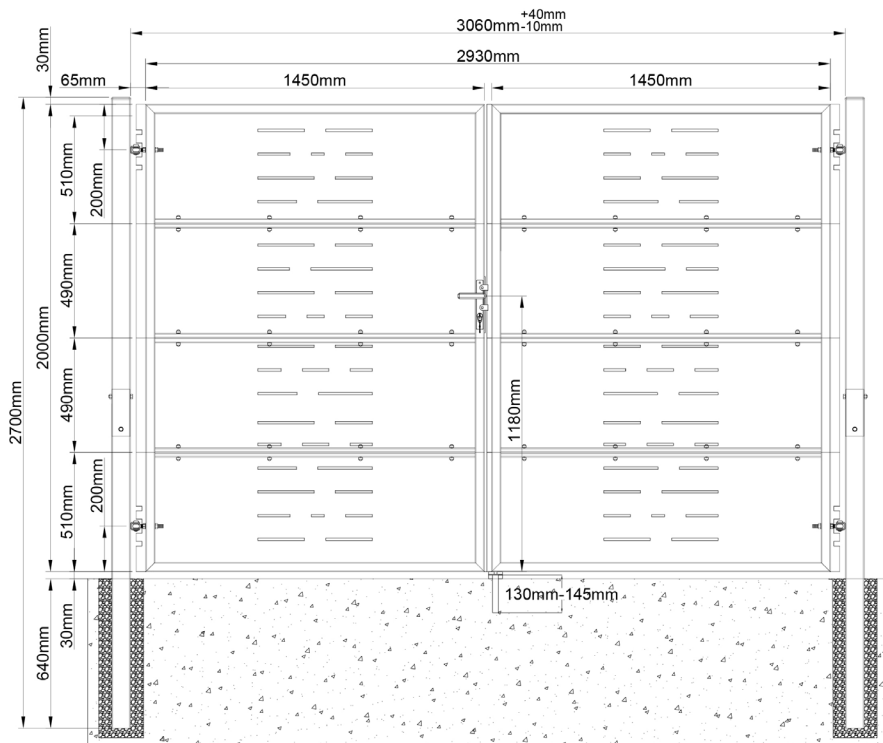

	JH14	30x210mm	2
	JH15	4x40mm	2
	JH16	22x45mm	3

	JH19-BJ1	40×40×510mm	2
	JH19-BJ2	40×40×490mm	4
	JH19-BJ3	40×40×510mm	2
	JH29	6×20mm	16

	JH02	23×10mm	8
	JH03	30×1mm	20
	JH04	16×120mm	4

	JH17	6x35mm	8
	JH18-BJ1	20x40x490mm	1
	JH18-BJ2	20x40x510mm	2
	JH18-BJ3	20x40x490mm	1

	JH05	15x35mm	4
	JH06	22x2mm	4
	JH07	7x20mm	4

CASANOVO

	JH26	12x245mm	1
	JH27	23x140mm	1
	JH28	23x140mm	1
	JH29	6x20mm	2
	JH30	60x95x145mm	1

Sold separately / vendu séparément / separat verkauft / se vende por separado / vendido separadamente / venduto separatamente / apart verkrijgbaar / sprzedawany oddzielnie / myydään erikseen / säljs separat / sælges separat

	JH23-1	10×90mm	4
	JH24	20×7mm	4
	JH25	20×1mm	8

Sold separately / vendu séparément / separat verkauft / se vende por separado / vendido separadamente / venduto separatamente / apart verkrijgbaar / sprzedawany oddzielnie / myydään erikseen / säljs separat / sælges separat