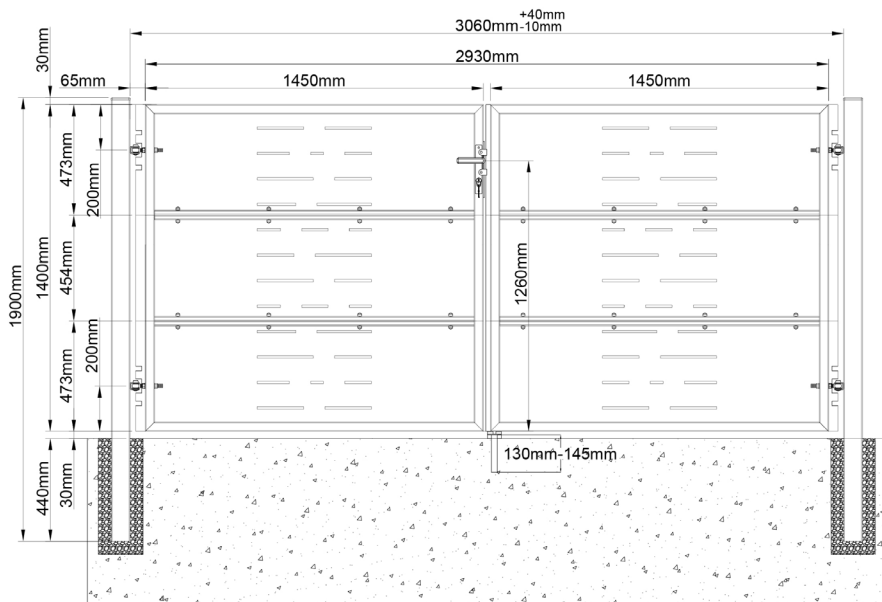

	JH19-BG1	40x40x473mm	2
	JH19-BG2	40x40x454mm	2
	JH19-BG3	40x40x473mm	2
	JH29	6x20mm	12

	JH02	23x10mm	8
	JH03	30x1mm	20
	JH04	16x120mm	4

CASANOVO

	JH17	6x35mm	6
	JH18-BG1	20x40x473mm	1
	JH18-BG2	20x40x454mm	1
	JH18-BG3	20x40x473mm	1

	JH20	40×5×200mm	4
	JH21	10×100mm	8

	JH05	15×35mm	4
	JH06	22×2mm	4
	JH07	7×20mm	4

	JH26	12x245mm	1
	JH27	23x140mm	1
	JH28	23x140mm	1
	JH29	6x20mm	2
	JH30	60x95x145mm	1

Sold separately / vendu séparément / separat verkauft / se vende por separado / vendido separadamente / venduto separatamente / apart verkrijgbaar / sprzedawany oddzielnie / myydään erikseen / såljs separat / sælges separat