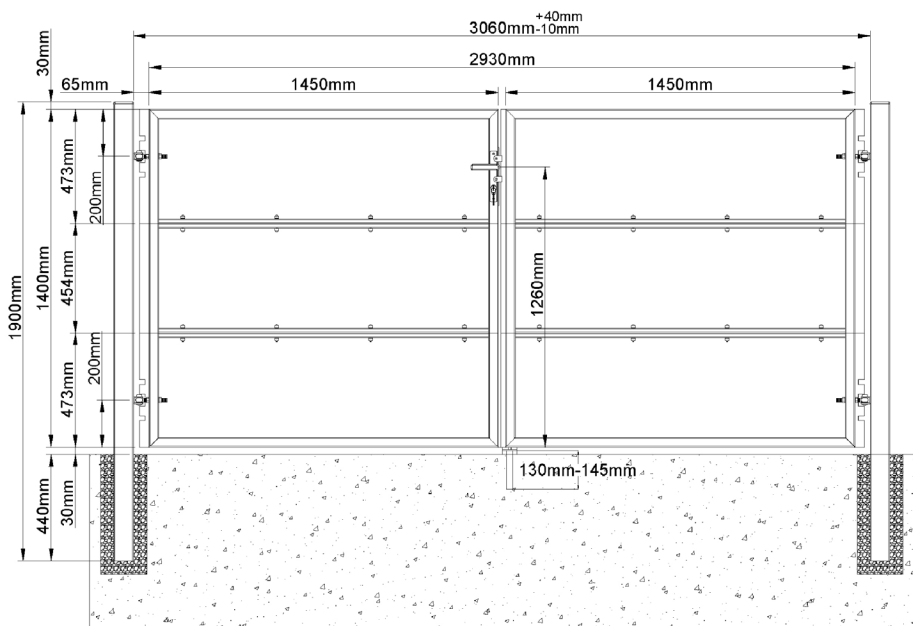

	JH19-DG1	40x40x473mm	2
	JH19-DG2	40x40x454mm	2
	JH19-DG3	40x40x473mm	2
	JH29	6x20mm	12

	JH02	23x10mm	8
	JH03	30x1mm	20
	JH04	16x120mm	4

	JH17	6x35mm	6
	JH18-DG1	20x40x473mm	1
	JH18-DG2	20x40x454mm	1
	JH18-DG3	20x40x473mm	1

	JH20	40×5×200mm	4
	JH21	10×100mm	8

	JH05	15×35mm	4
	JH06	22×2mm	4
	JH07	7×20mm	4

CASANOVO

	JH26	12×245mm	1
	JH27	23×140mm	1
	JH28	23×140mm	1
	JH29	6×20mm	2
	JH30	60×95×145mm	1

Sold separately / vendu séparément / separat verkauft / se vende por separado / vendido separadamente / venduto separatamente / apart verkrijgbaar / sprzedawany oddzielnie / myydään erikseen / säljs separat / sælges separat