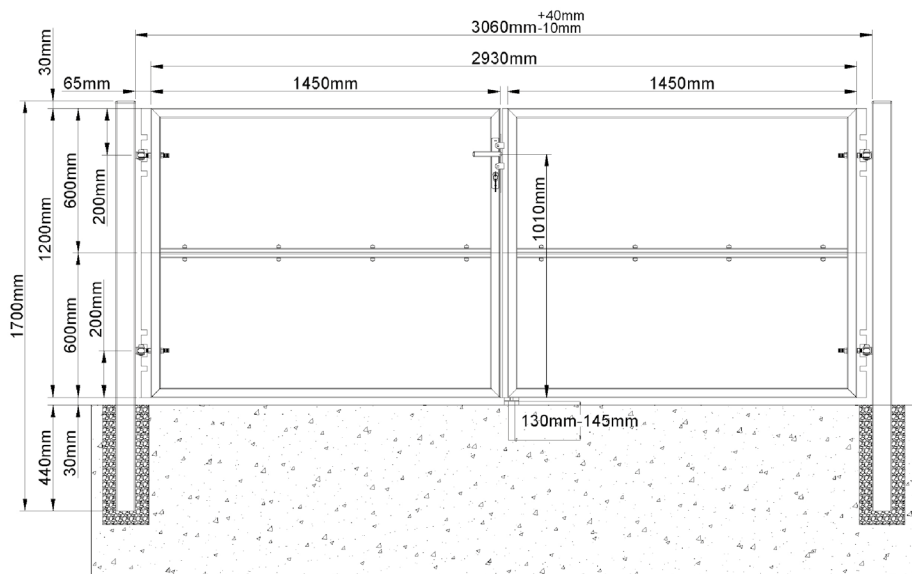

CASANOVO

	JH19-DF1	40×40×600mm	2
	JH19-DF3	40×40×600mm	2
	JH29	6×20mm	8

	JH02	23×10mm	8
	JH03	30×1mm	20
	JH04	16×120mm	4

CASANOVO

	JH17	6×35mm	4
	JH18-DF1	20×40×600mm	1
	JH18-DF2	20×40×600mm	1

	JH20	40×5×200mm	4
	JH21	10×100mm	8

	JH05	15x35mm	4
	JH06	22x2mm	4
	JH07	7x20mm	4

	JH26	12×245mm	1
	JH27	23×140mm	1
	JH28	23×140mm	1
	JH29	6×20mm	2
	JH30	60×95×145mm	1

Sold separately / vendu séparément / separat verkauft / se vende por separado / vendido separadamente / venduto separatamente / apart verkrijgbaar / sprzedawany oddzielnie / myydään erikseen / säljs separat / sælges separat